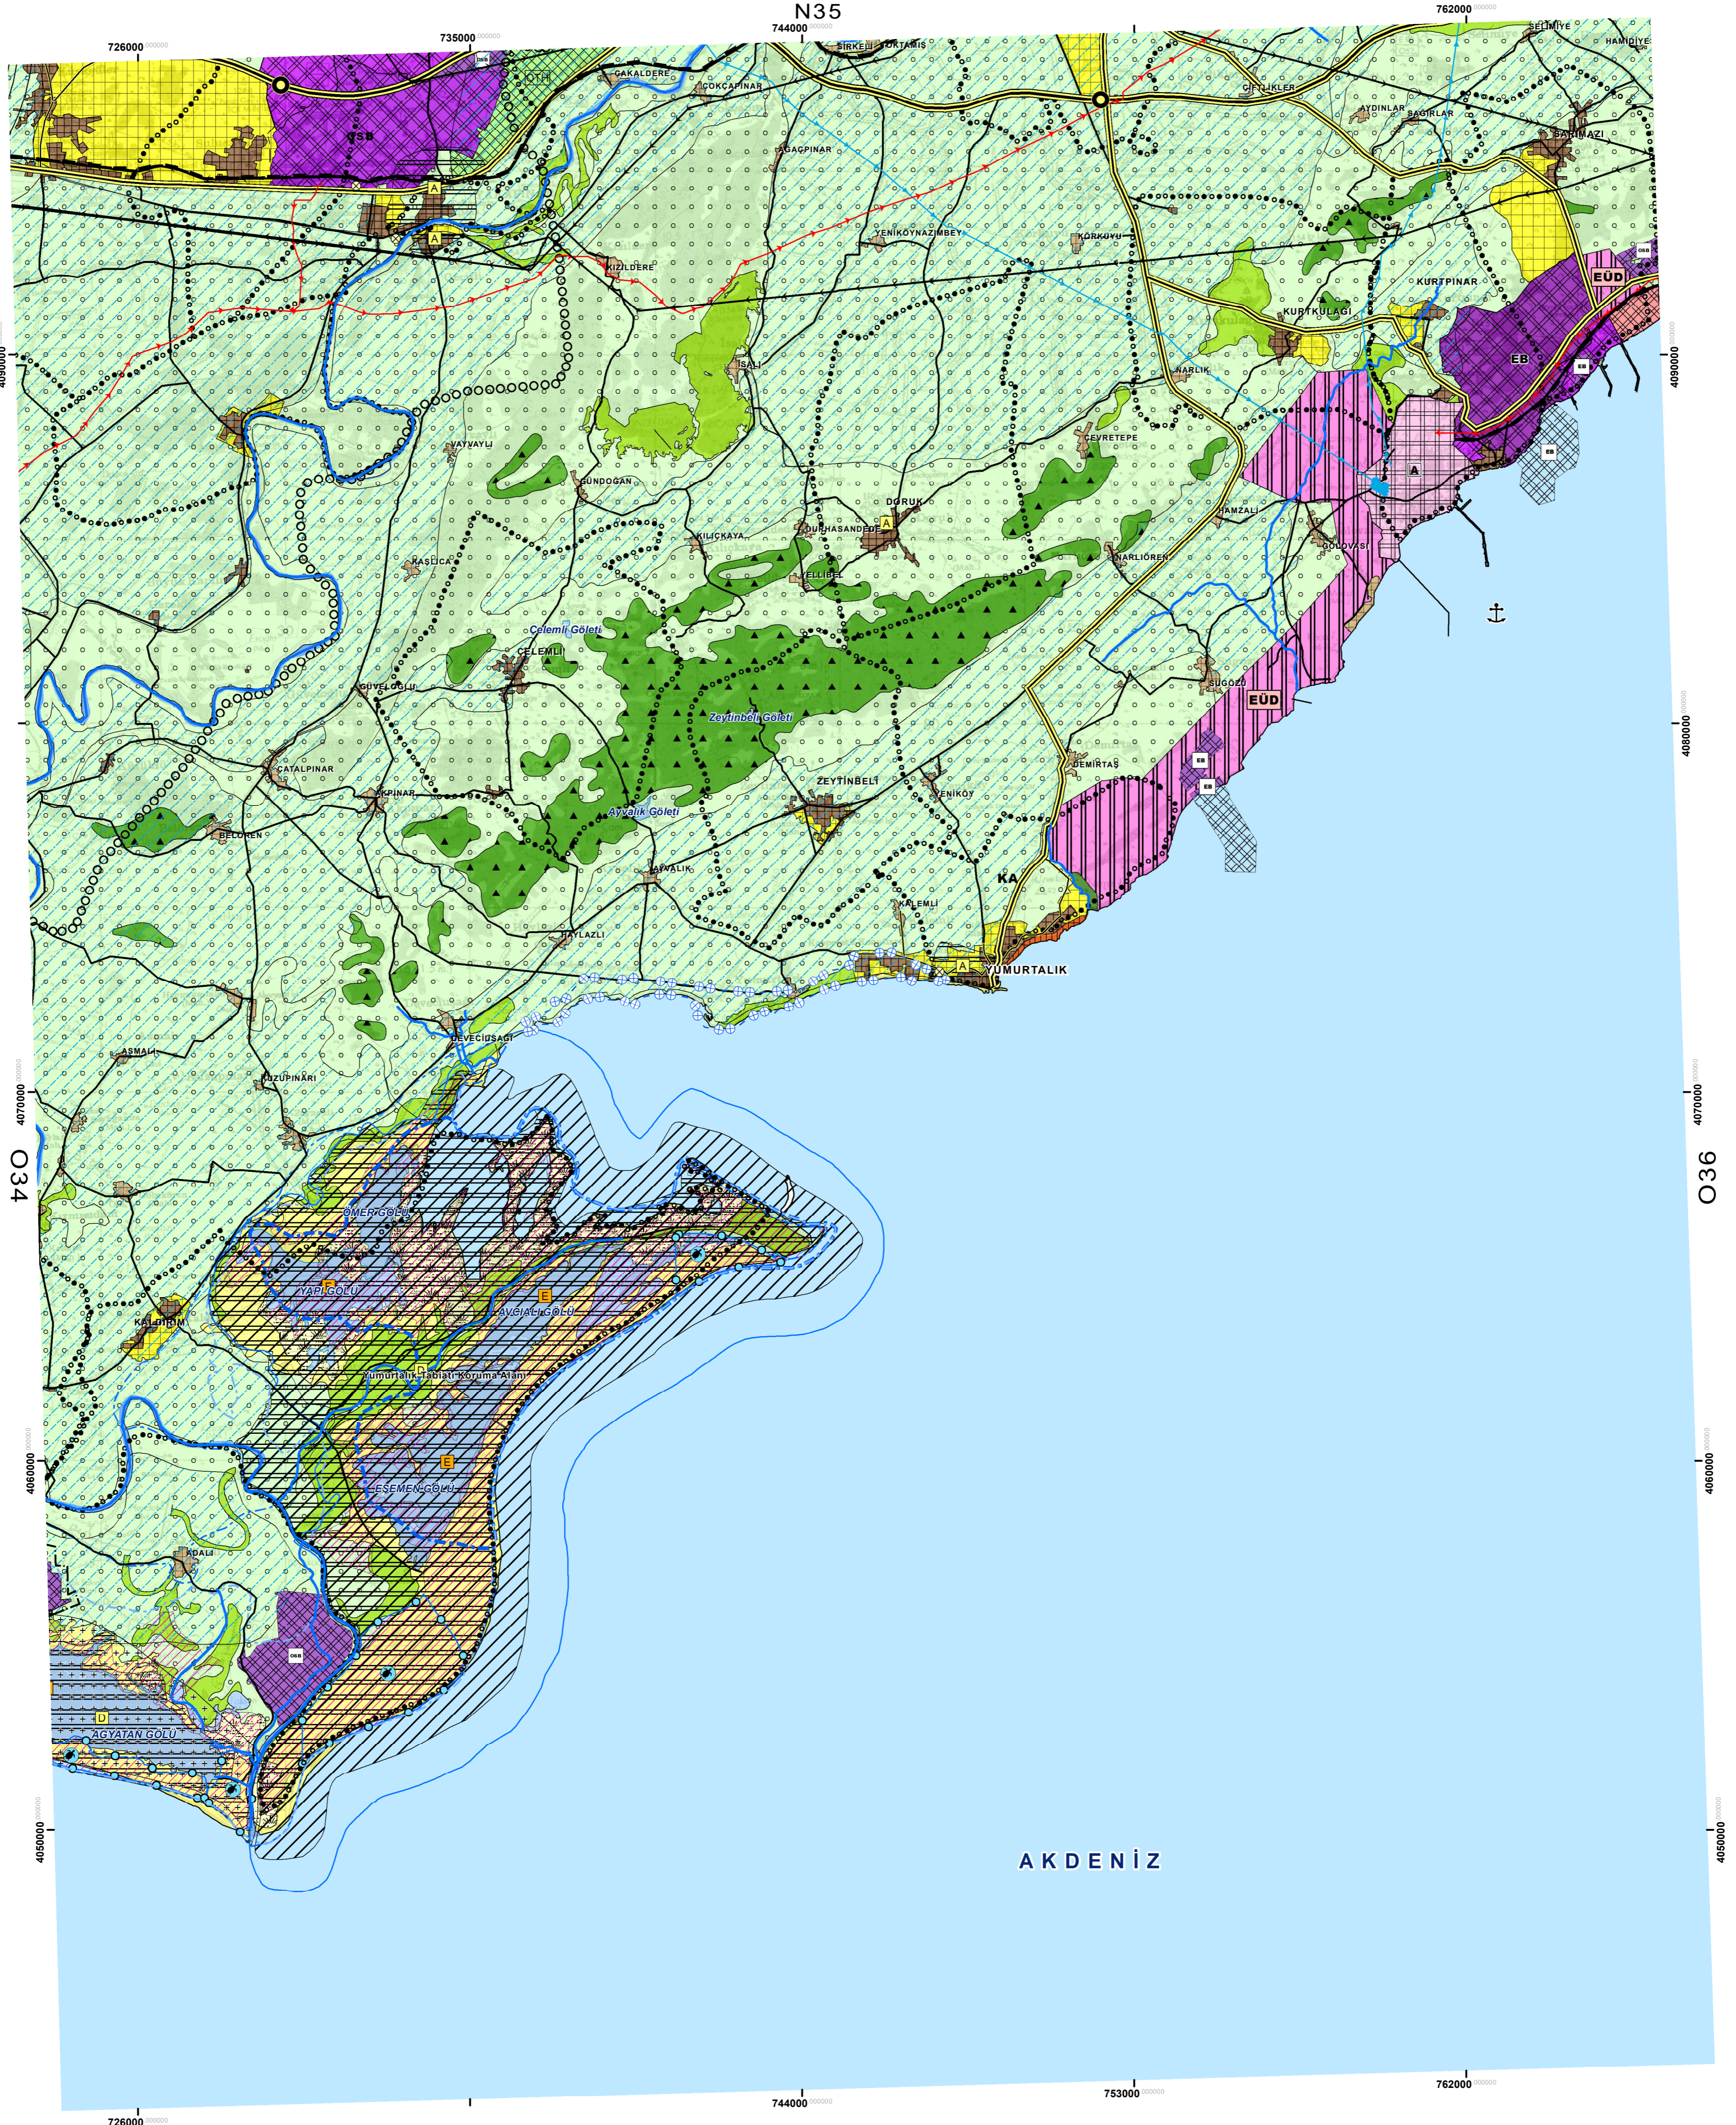

T.C. ÇEVRE, ŞEHİRCİLİK VE İKLİM DEĞİŞİKLİĞİ BAKANLIĞI
MEKANSAL PLANLAMA GENEL MÜDÜRLÜĞÜ

MERSİN - ADANA PLANLAMA BÖLGESİ
1/100.000 ÖLÇEKLİ REVİZYON ÇEVRE DÜZENİ PLANI

O35

MERSİN - ADANA PLANLAMA BÖLGESİ 1/100.000 ÖLÇEKLİ REVİZYON ÇEVRE DÜZENİ PLANI DEĞİŞİKLİĞİ

GÖSTERİM

PLAN DEĞİŞİKLİĞİ ONAMA SINIRI

OSB ORGANİZE SANAYİ BÖLGESİ

ÖLÇEK 1/100.000

N