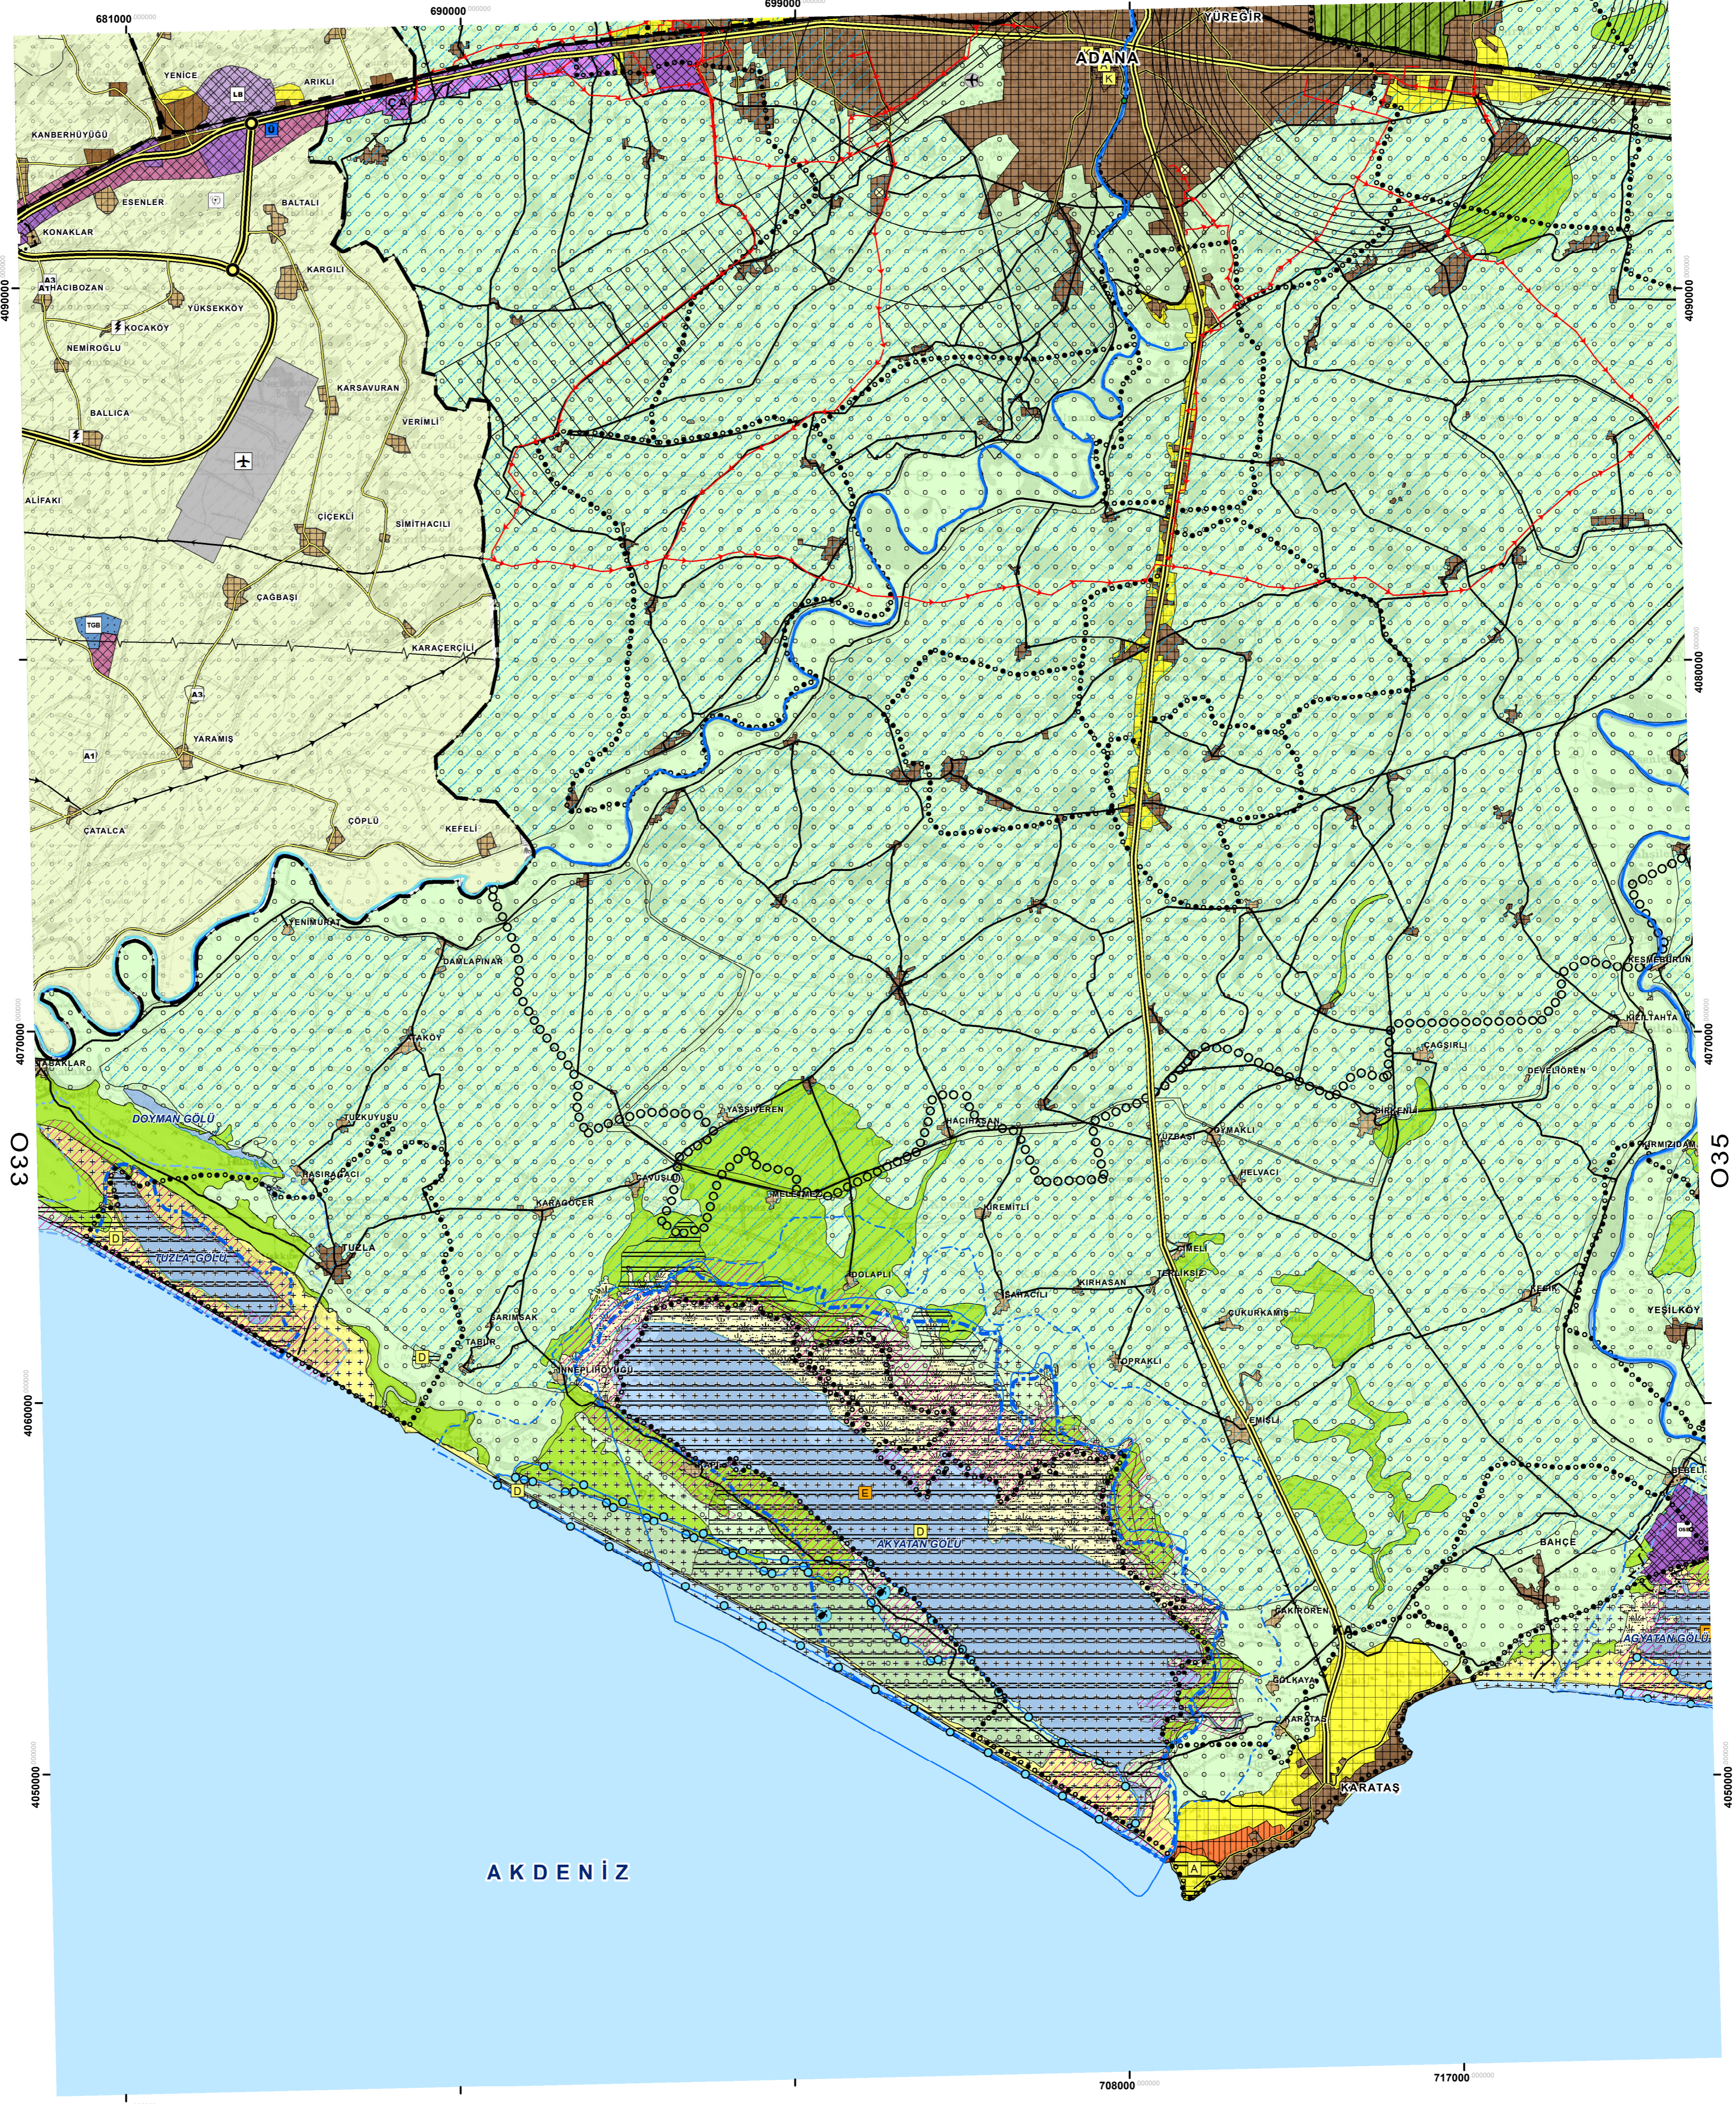

**T.C. ÇEVRE, ŞEHİRCİLİK VE İKLİM DEĞİŞİKLİĞİ BAKANLIĞI**  
**MEKANSAL PLANLAMA GENEL MÜDÜRLÜĞÜ**

**MERSİN - ADANA PLANLAMA BÖLGESİ**  
**1/100.000 ÖLÇEKLİ REVİZYON ÇEVRE DÜZENİ PLANI**

**O34**

N34

**MERSİN - ADANA PLANLAMA BÖLGESİ 1/100.000 ÖLÇEKLİ**  
**REVİZYON ÇEVRE DÜZENİ PLANI DEĞİŞİKLİĞİ**

**GÖSTERİM**

	PLAN DEĞİŞİKLİĞİ ONAMA SINIRI	ÖLÇEK 1/100.000
	ORGANİZE SANAYİ BÖLGESİ	