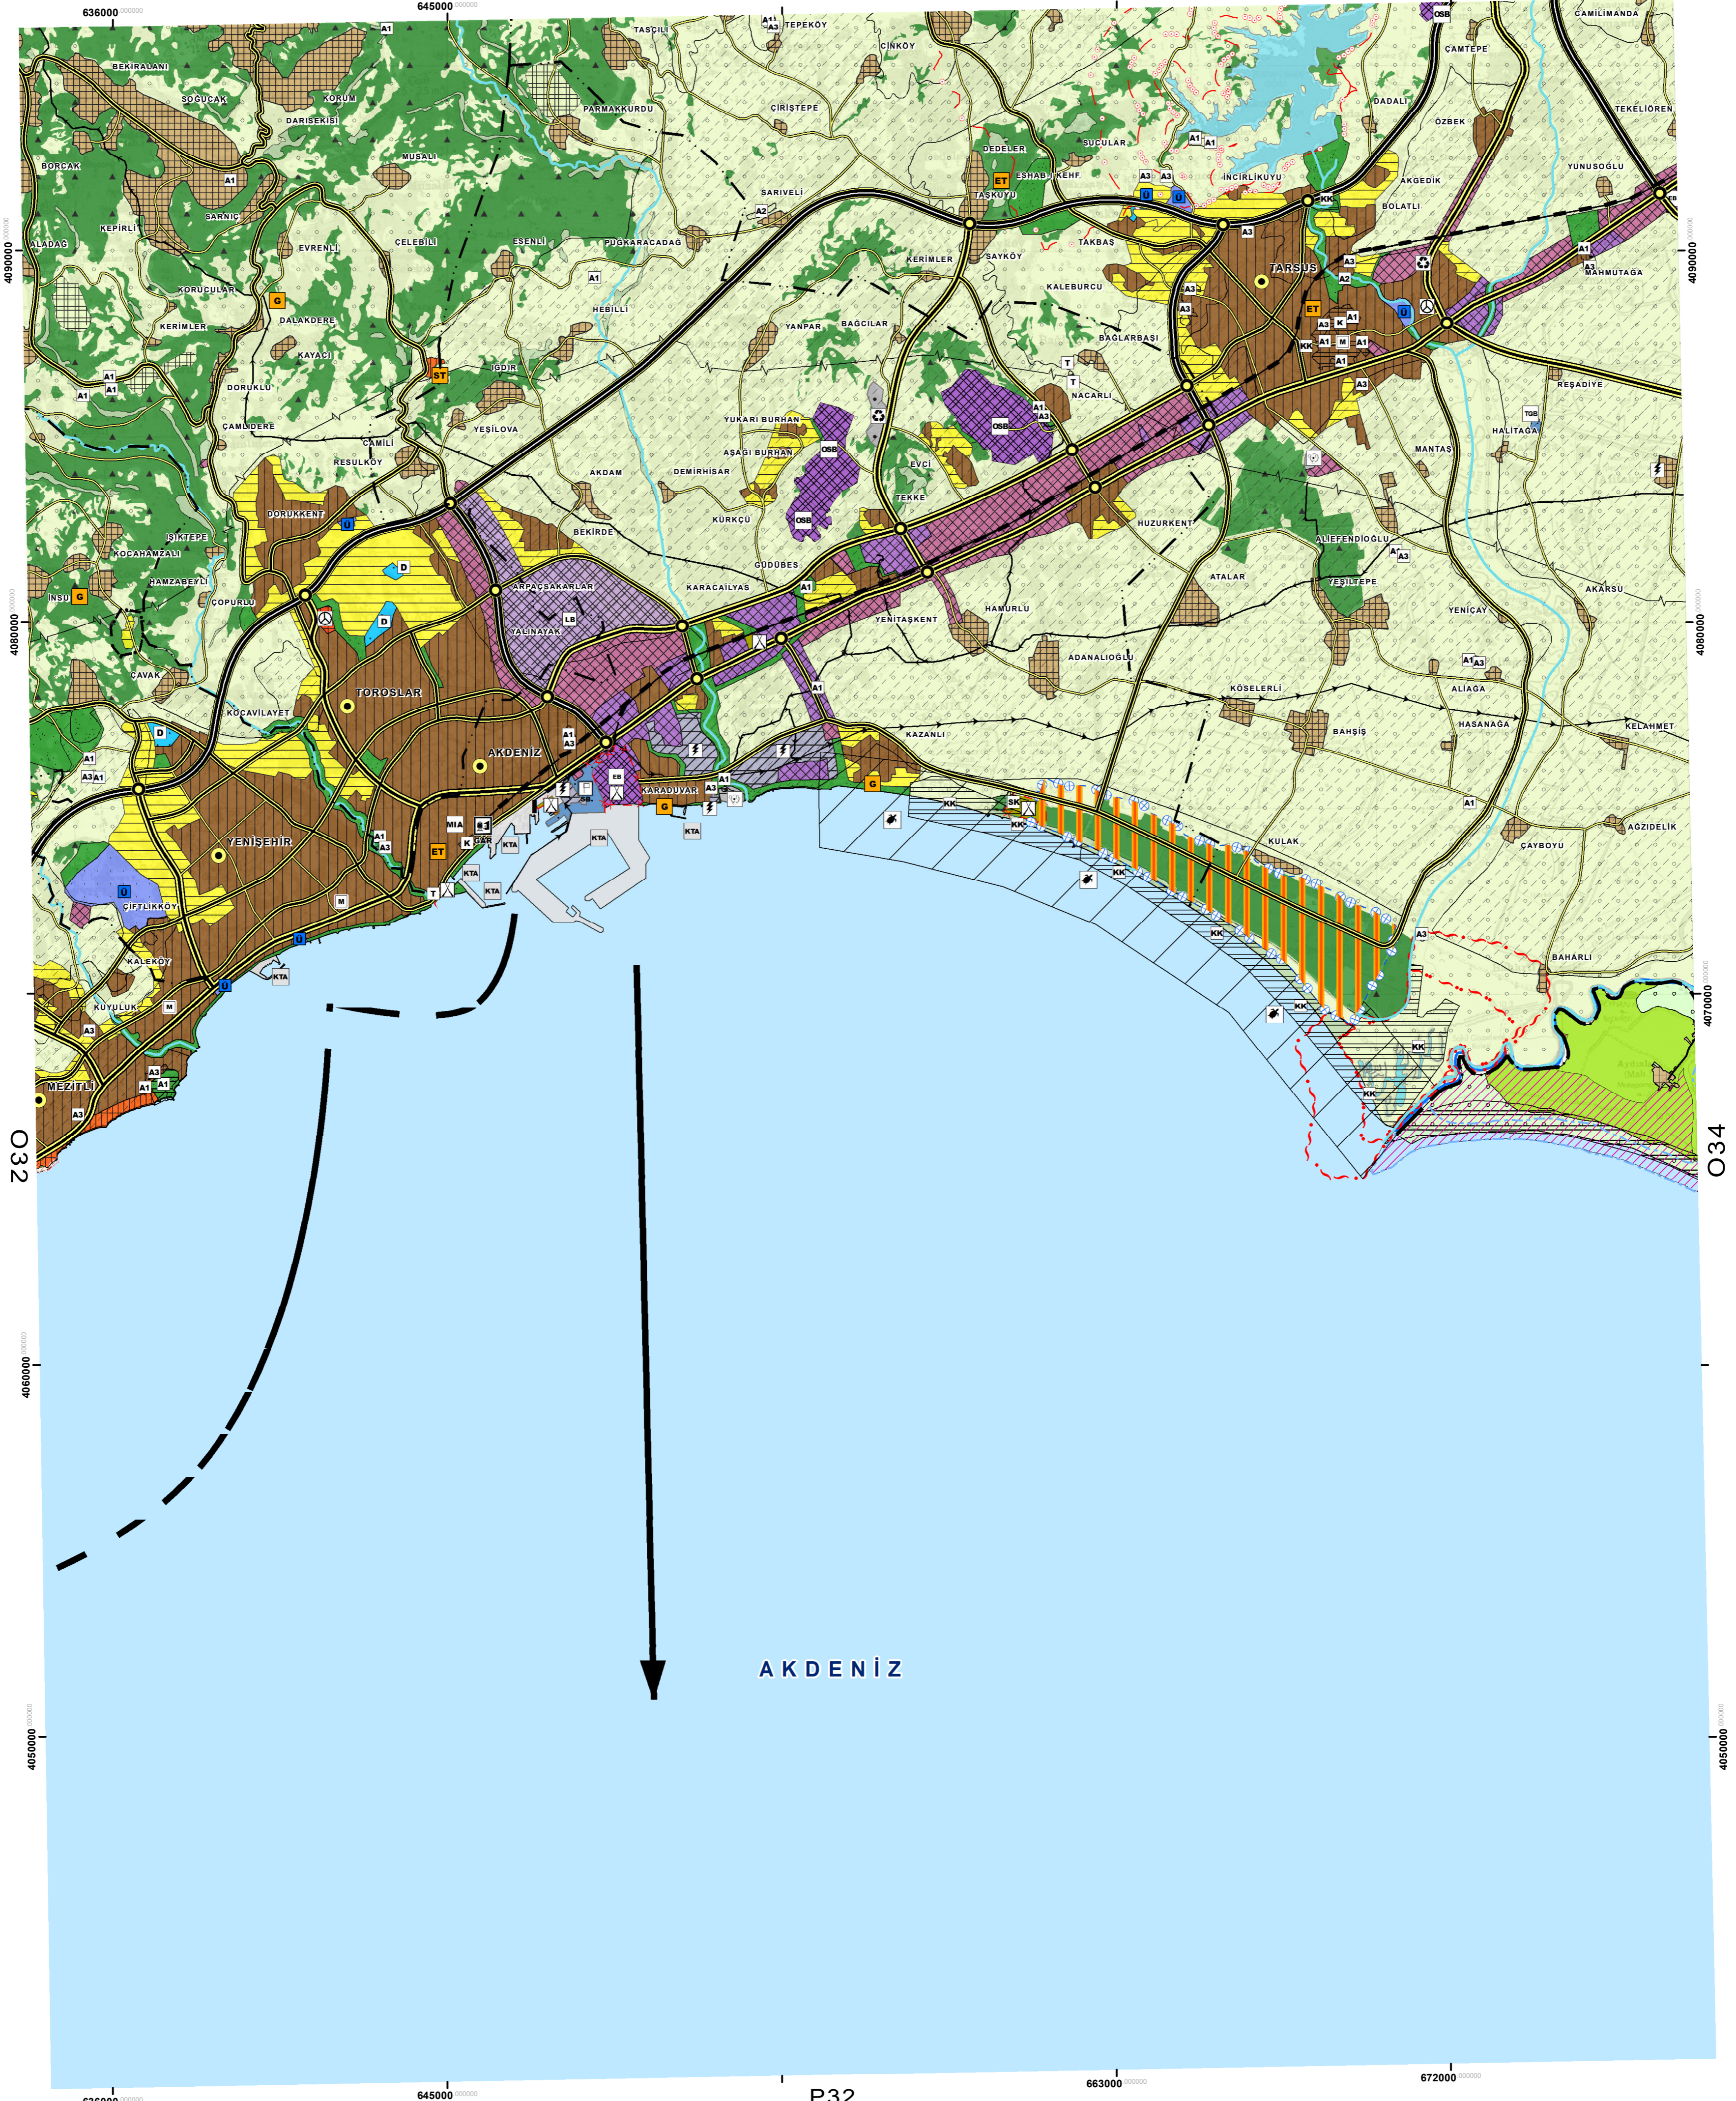

T.C. ÇEVRE, ŞEHİRCİLİK VE İKLİM DEĞİŞİKLİĞİ BAKANLIĞI
MEKANSAL PLANLAMA GENEL MÜDÜRLÜĞÜ

MERSİN - ADANA PLANLAMA BÖLGESİ
1/100.000 ÖLÇEKLİ REVİZYON ÇEVRE DÜZENİ PLANI

O33

N33

O32

O34

AKDENİZ

P32

MERSİN - ADANA PLANLAMA BÖLGESİ 1/100.000 ÖLÇEKLİ
REVİZYON ÇEVRE DÜZENİ PLANI DEĞİŞİKLİĞİ

GÖSTERİM

PLAN DEĞİŞİKLİĞİ ONAMA SINIRI

ÖLÇEK
1/100.000