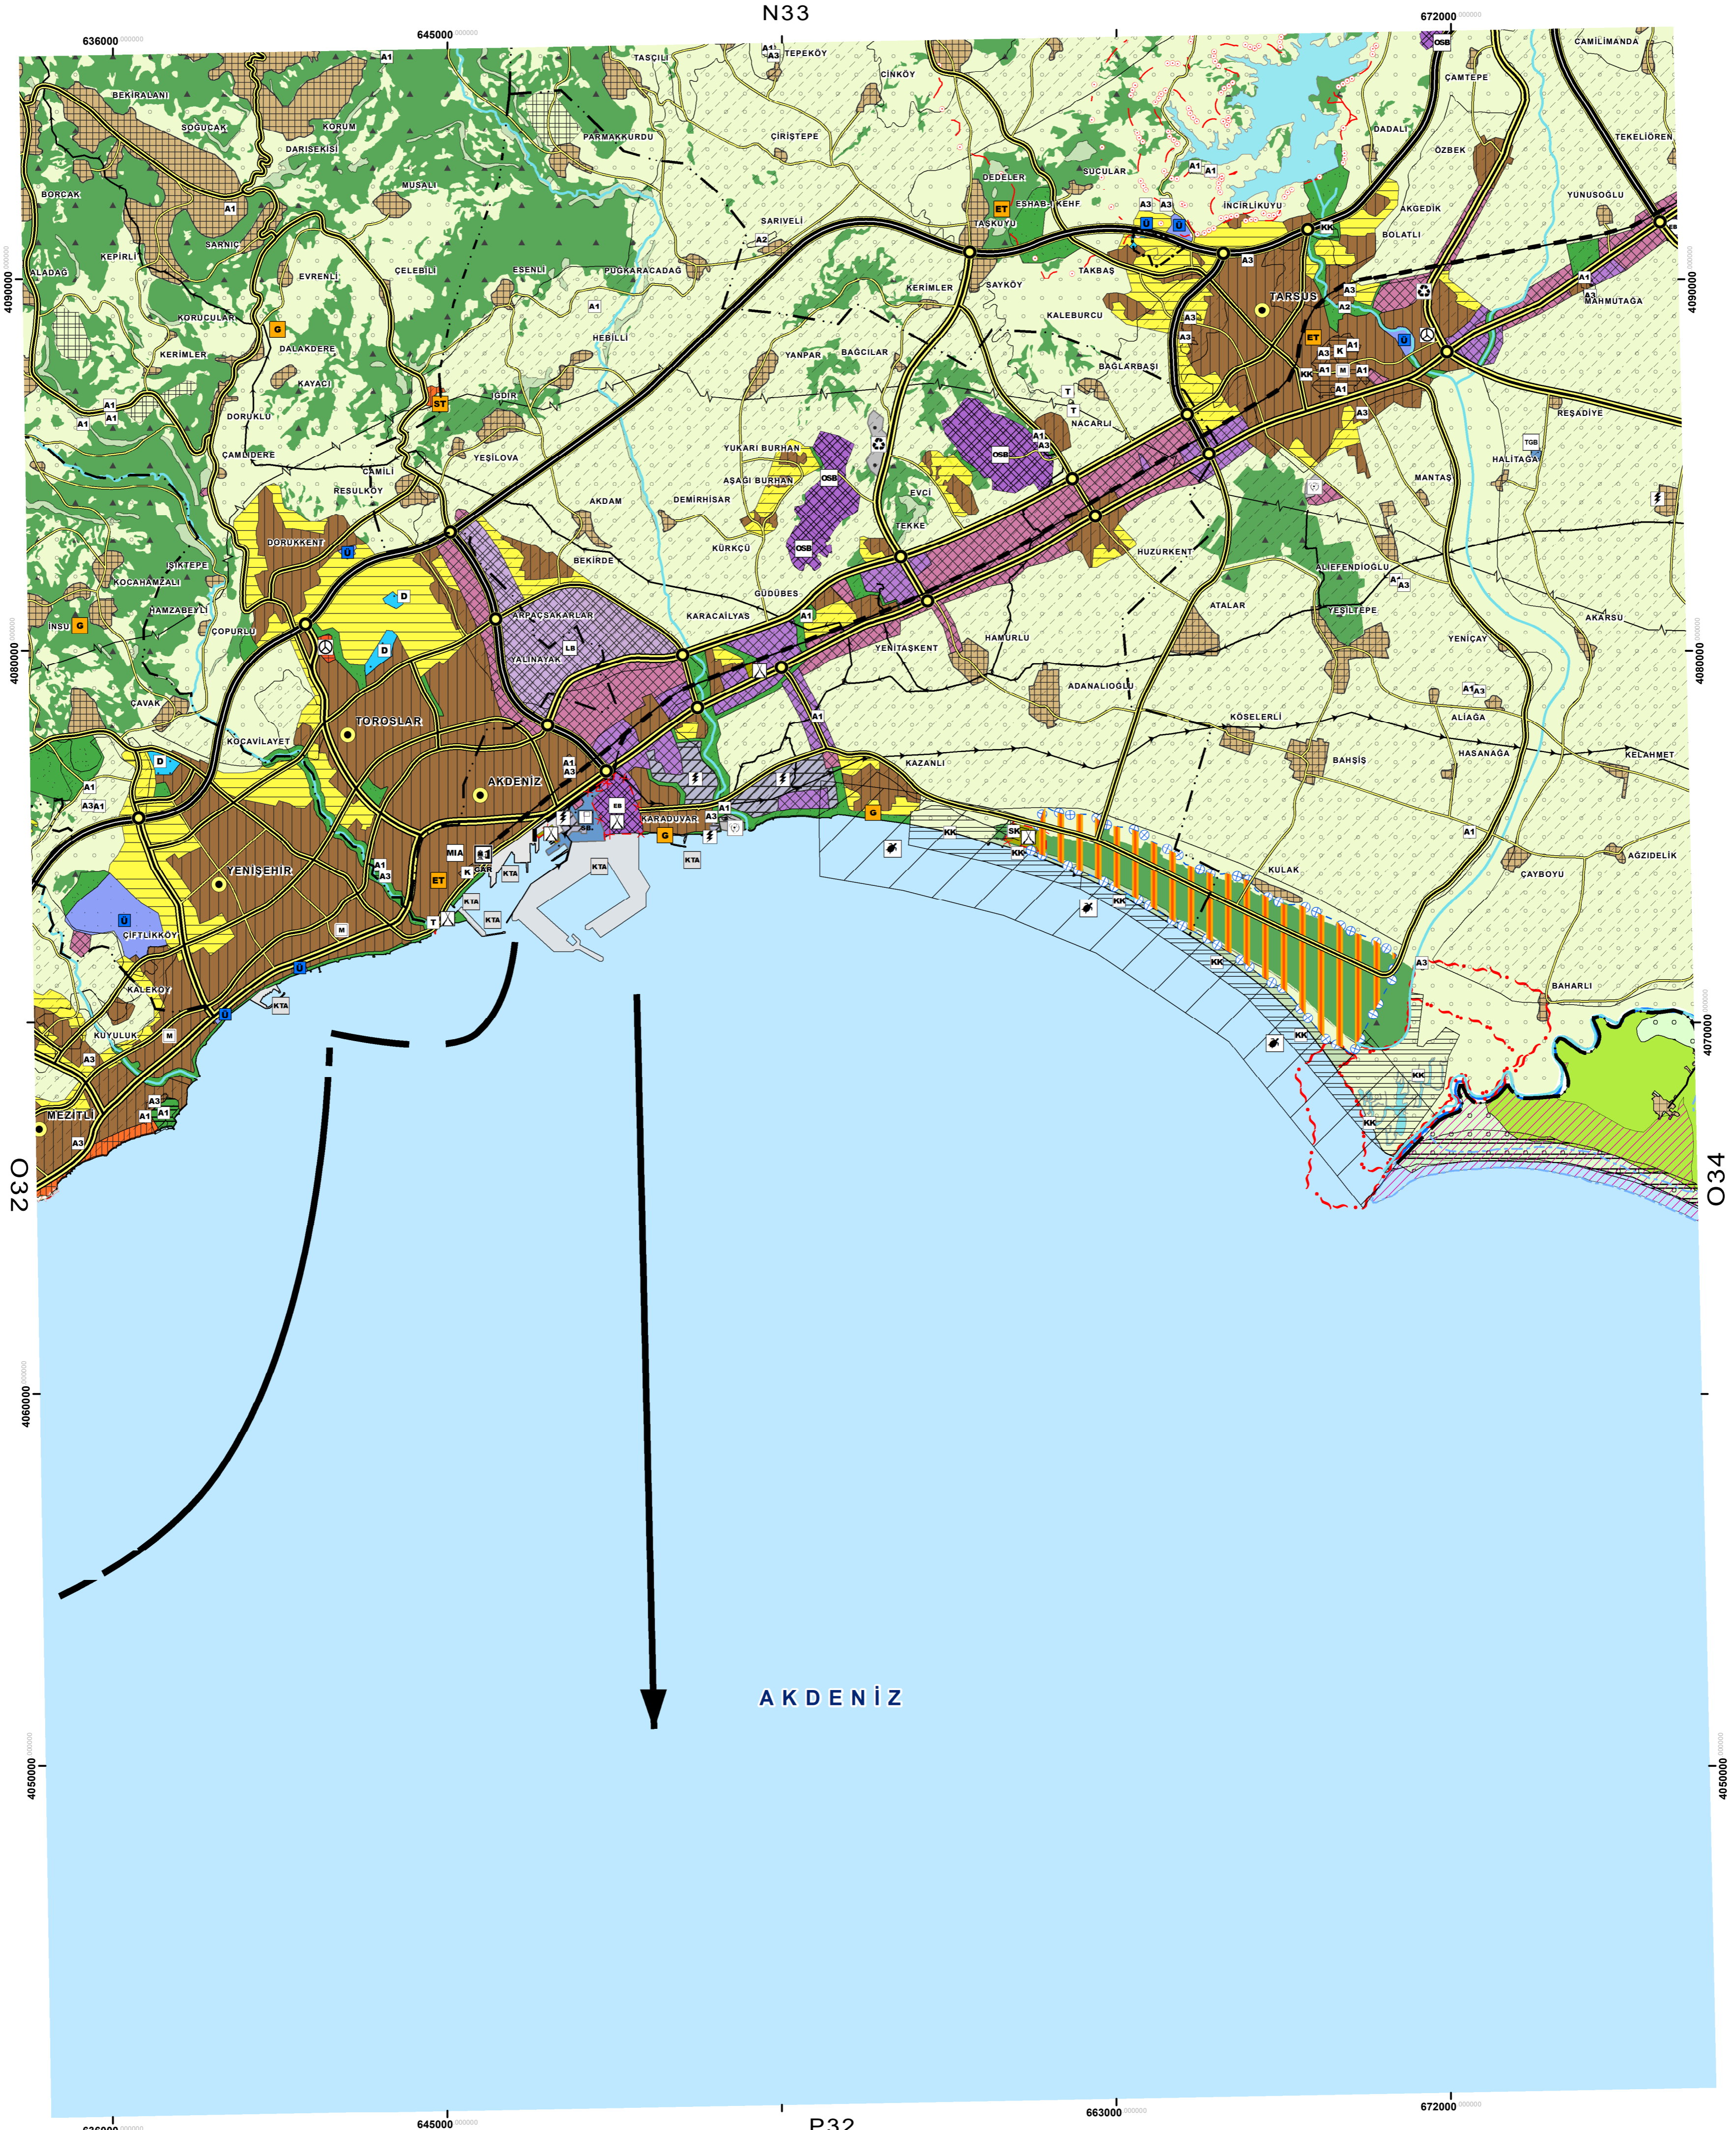

T.C. ÇEVRE, ŞEHİRCİLİK VE İKLİM DEĞİŞİKLİĞİ BAKANLIĞI
MEKANSAL PLANLAMA GENEL MÜDÜRLÜĞÜ

MERSİN - ADANA PLANLAMA BÖLGESİ
1/100.000 ÖLÇEKLİ REVİZYON ÇEVRE DÜZENİ PLANI
O33

MERSİN - ADANA PLANLAMA BÖLGESİ 1/100.000 ÖLÇEKLİ REVİZYON ÇEVRE DÜZENİ PLANI DEĞİŞİKLİĞİ

GÖSTERİM

	PLAN DEĞİŞİKLİĞİ ONAMA SINIRI
	KENTSEL GELİŞME ALANI

ÖLÇEK
1/100.000