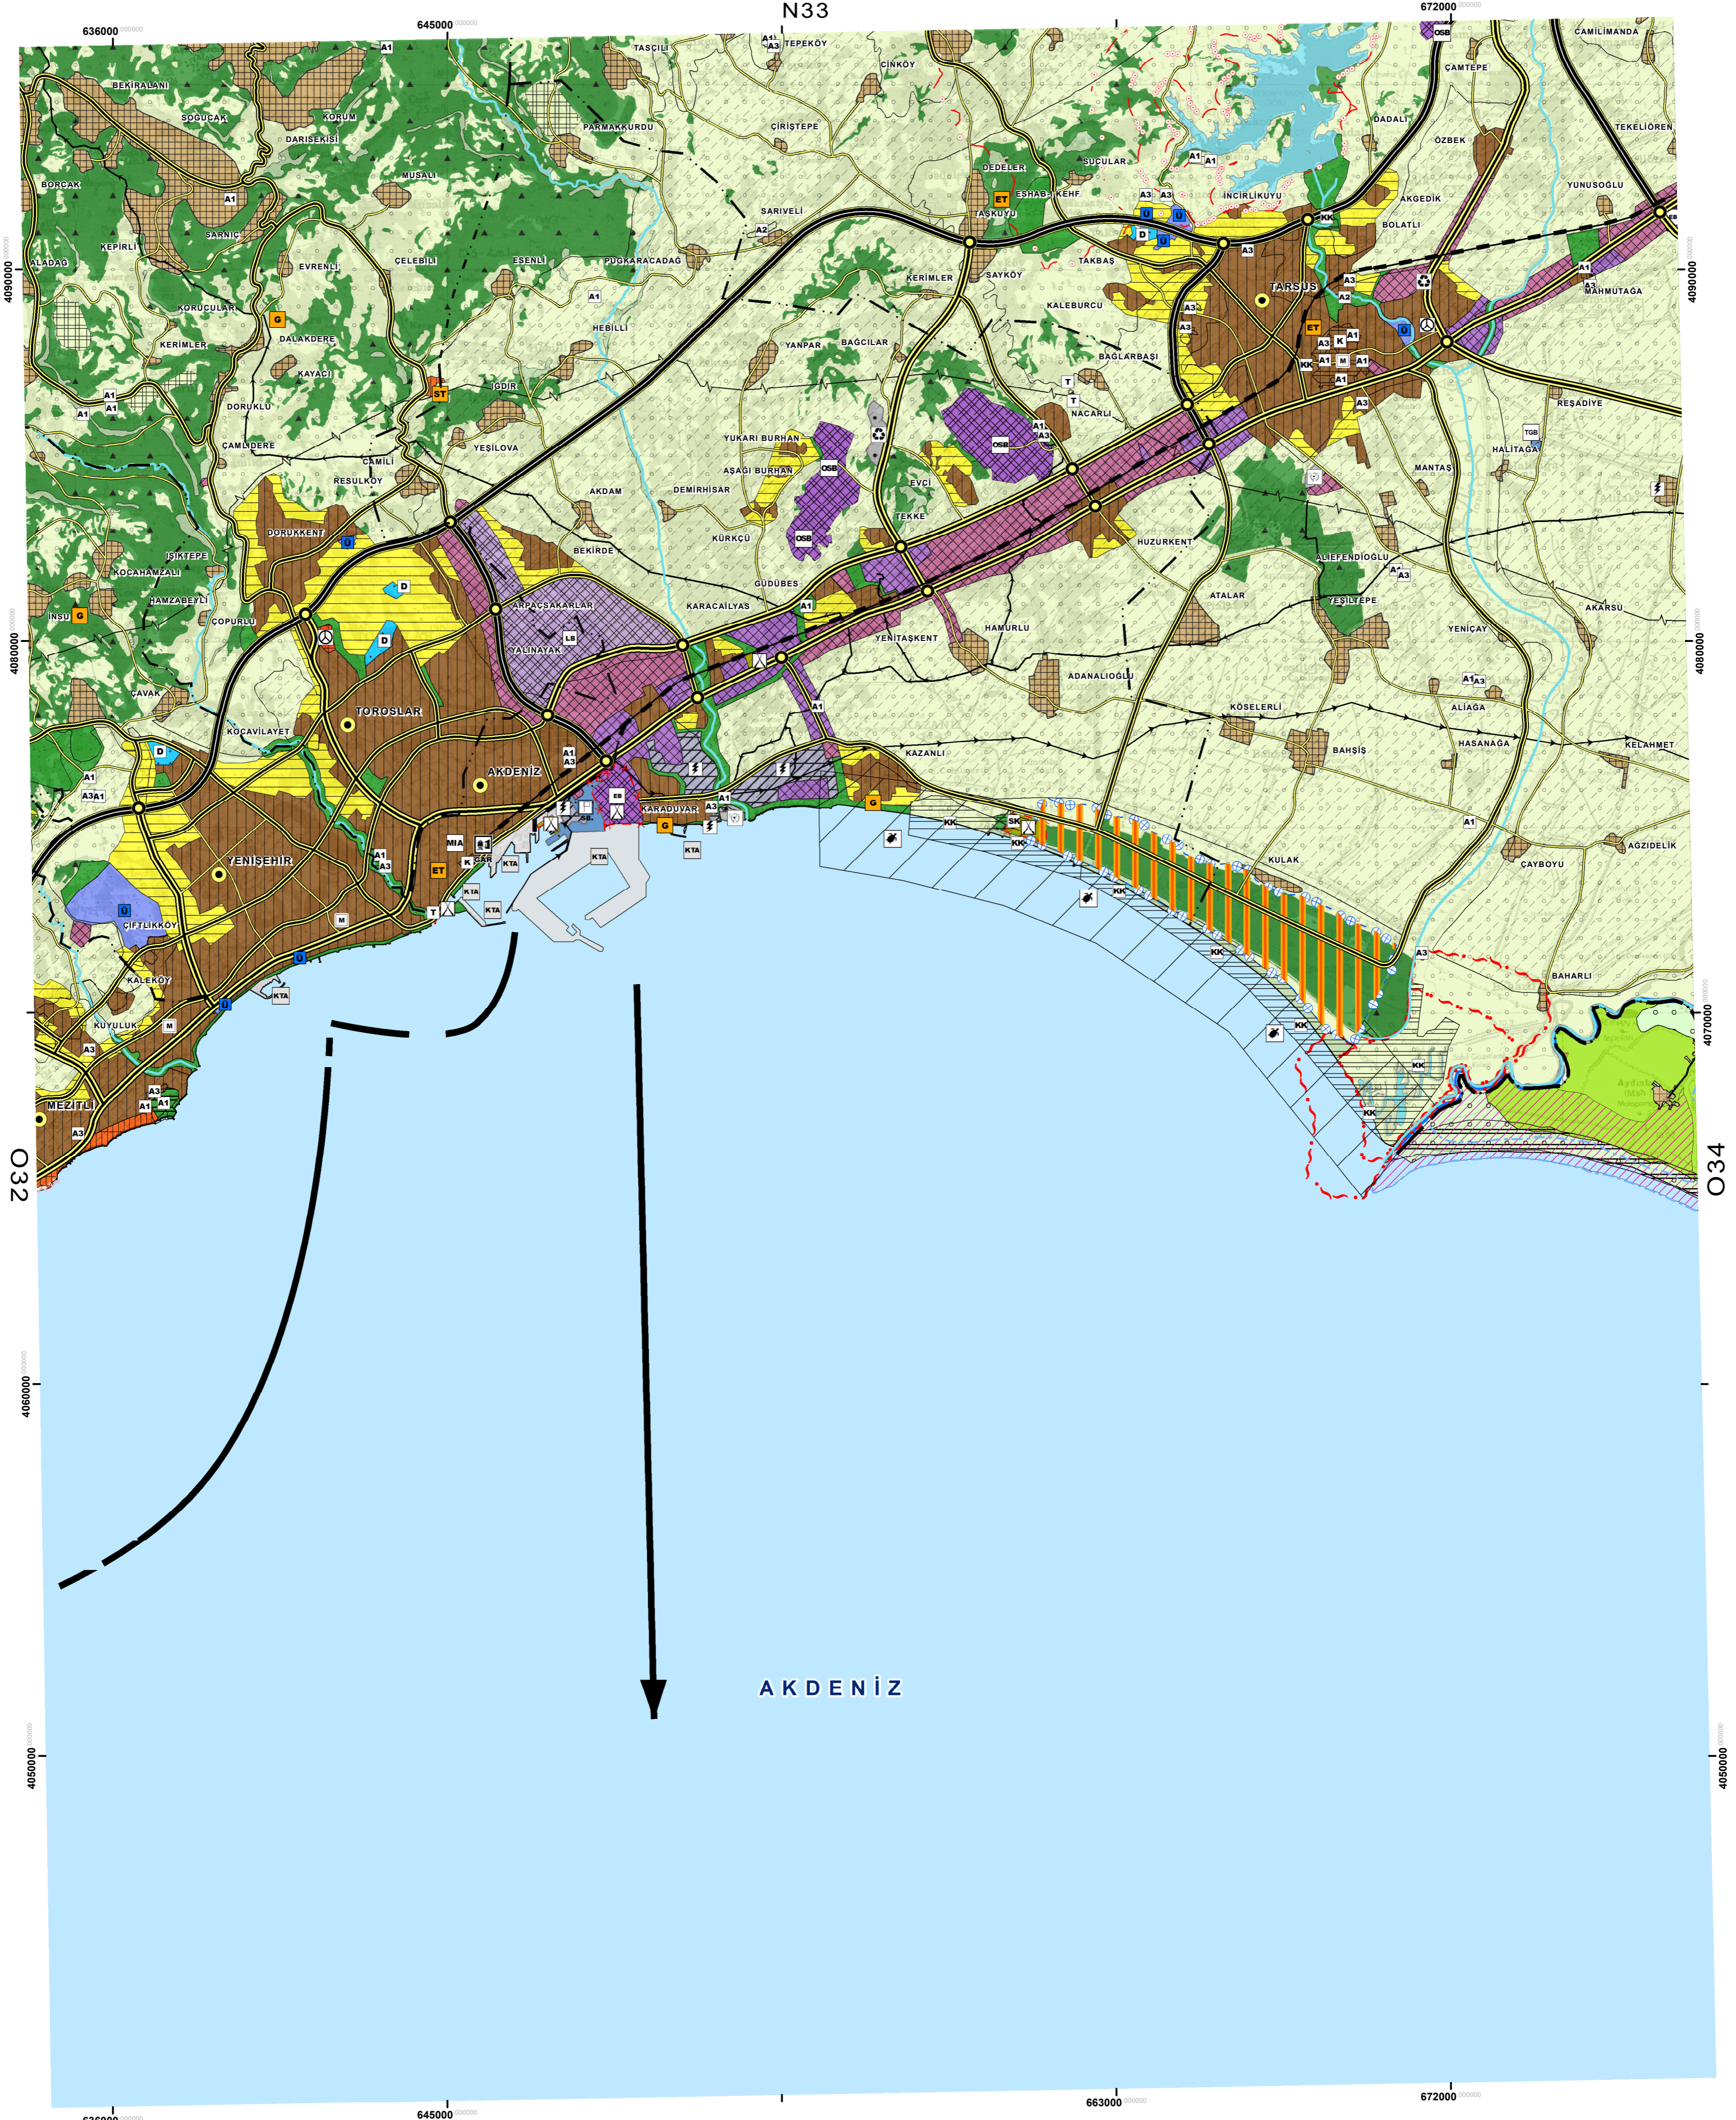

**T.C. ÇEVRE, ŞEHİRCİLİK VE İKLİM DEĞİŞİKLİĞİ BAKANLIĞI**  
**MEKANSAL PLANLAMA GENEL MÜDÜRLÜĞÜ**

**MERSİN - ADANA PLANLAMA BÖLGESİ**  
**1/100.000 ÖLÇEKLİ REVİZYON ÇEVRE DÜZENİ PLANI**

**O33**

**MERSİN - ADANA PLANLAMA BÖLGESİ 1/100.000 ÖLÇEKLİ**  
**REVİZYON ÇEVRE DÜZENİ PLANI DEĞİŞİKLİĞİ**

**GÖSTERİM**

PLAN DEĞİŞİKLİĞİ ONAMA SINIRI

KENTSEL GELİŞME ALANI

ÖLÇEK  
1/100.000