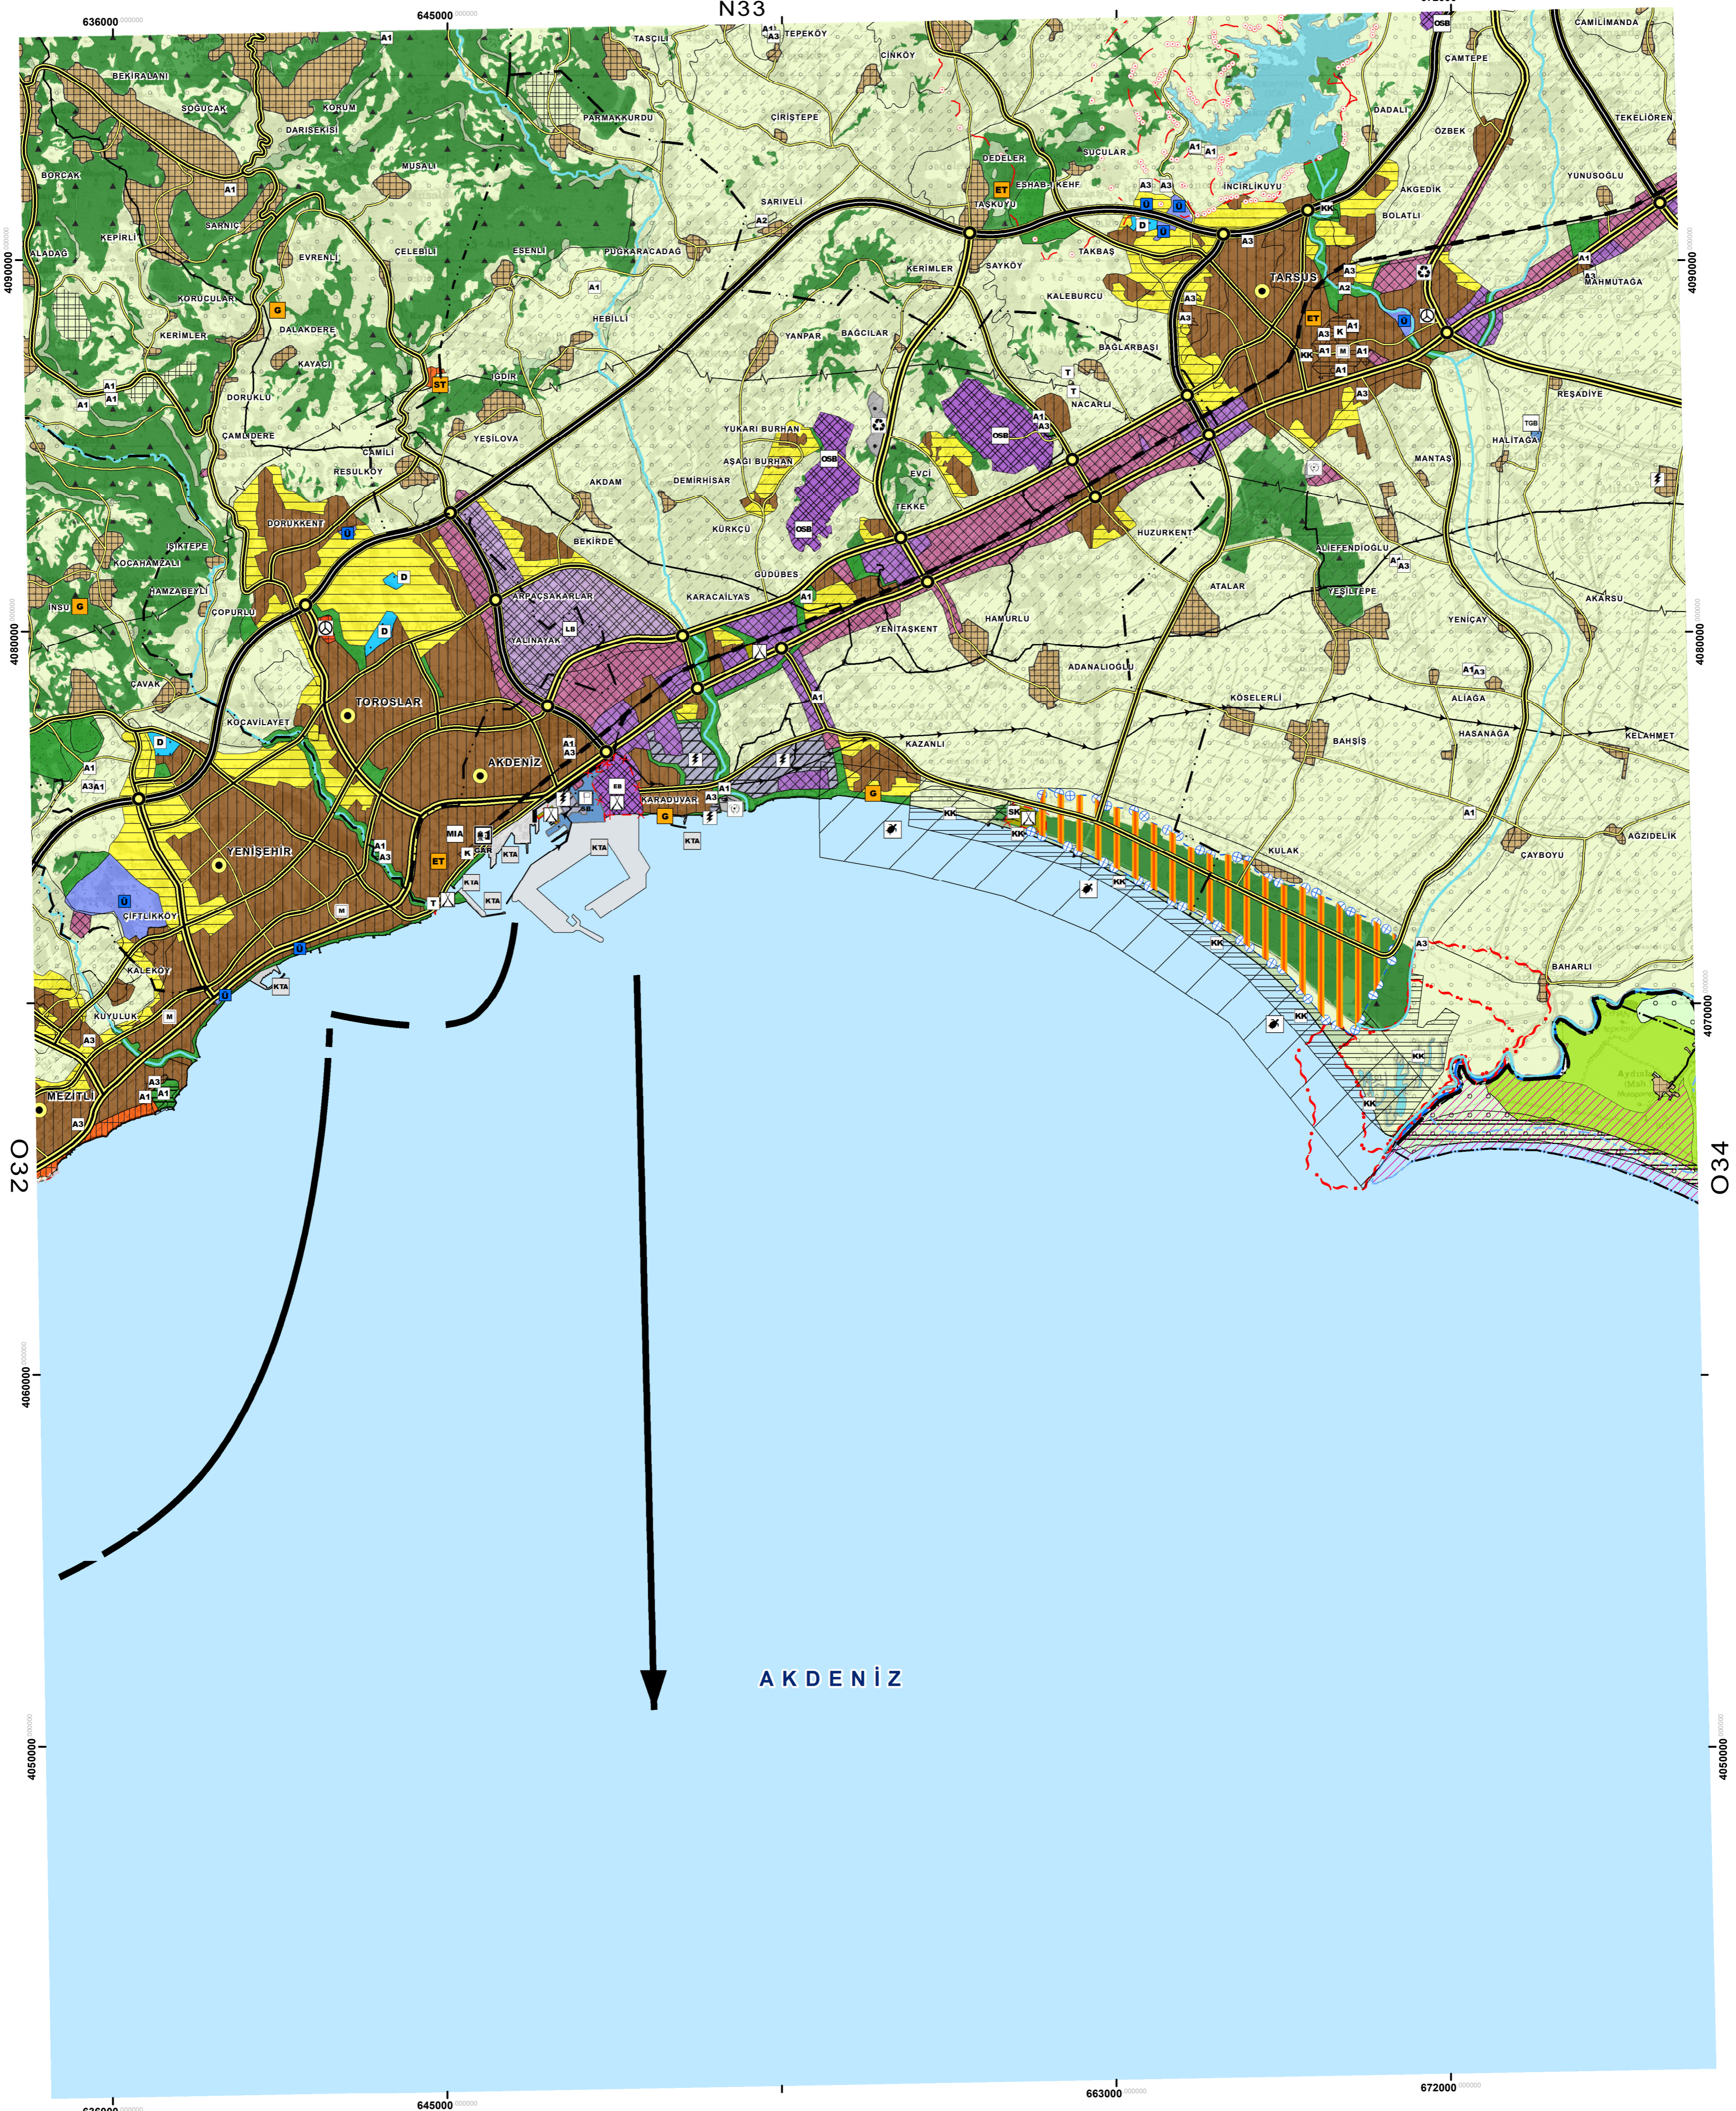

T.C. ÇEVRE, ŞEHİRCİLİK VE İKLİM DEĞİŞİKLİĞİ BAKANLIĞI
MEKANSAL PLANLAMA GENEL MÜDÜRLÜĞÜ

MERSİN - ADANA PLANLAMA BÖLGESİ
1/100.000 ÖLÇEKLİ REVİZYON ÇEVRE DÜZENİ PLANI

O33

N33

MERSİN - ADANA PLANLAMA BÖLGESİ 1/100.000 ÖLÇEKLİ
REVİZYON ÇEVRE DÜZENİ PLANI DEĞİŞİKLİĞİ

GÖSTERİM
- - - - - PLAN DEĞİŞİKLİĞİ ONAMA SINIRI

ÖLÇEK
1/100.000