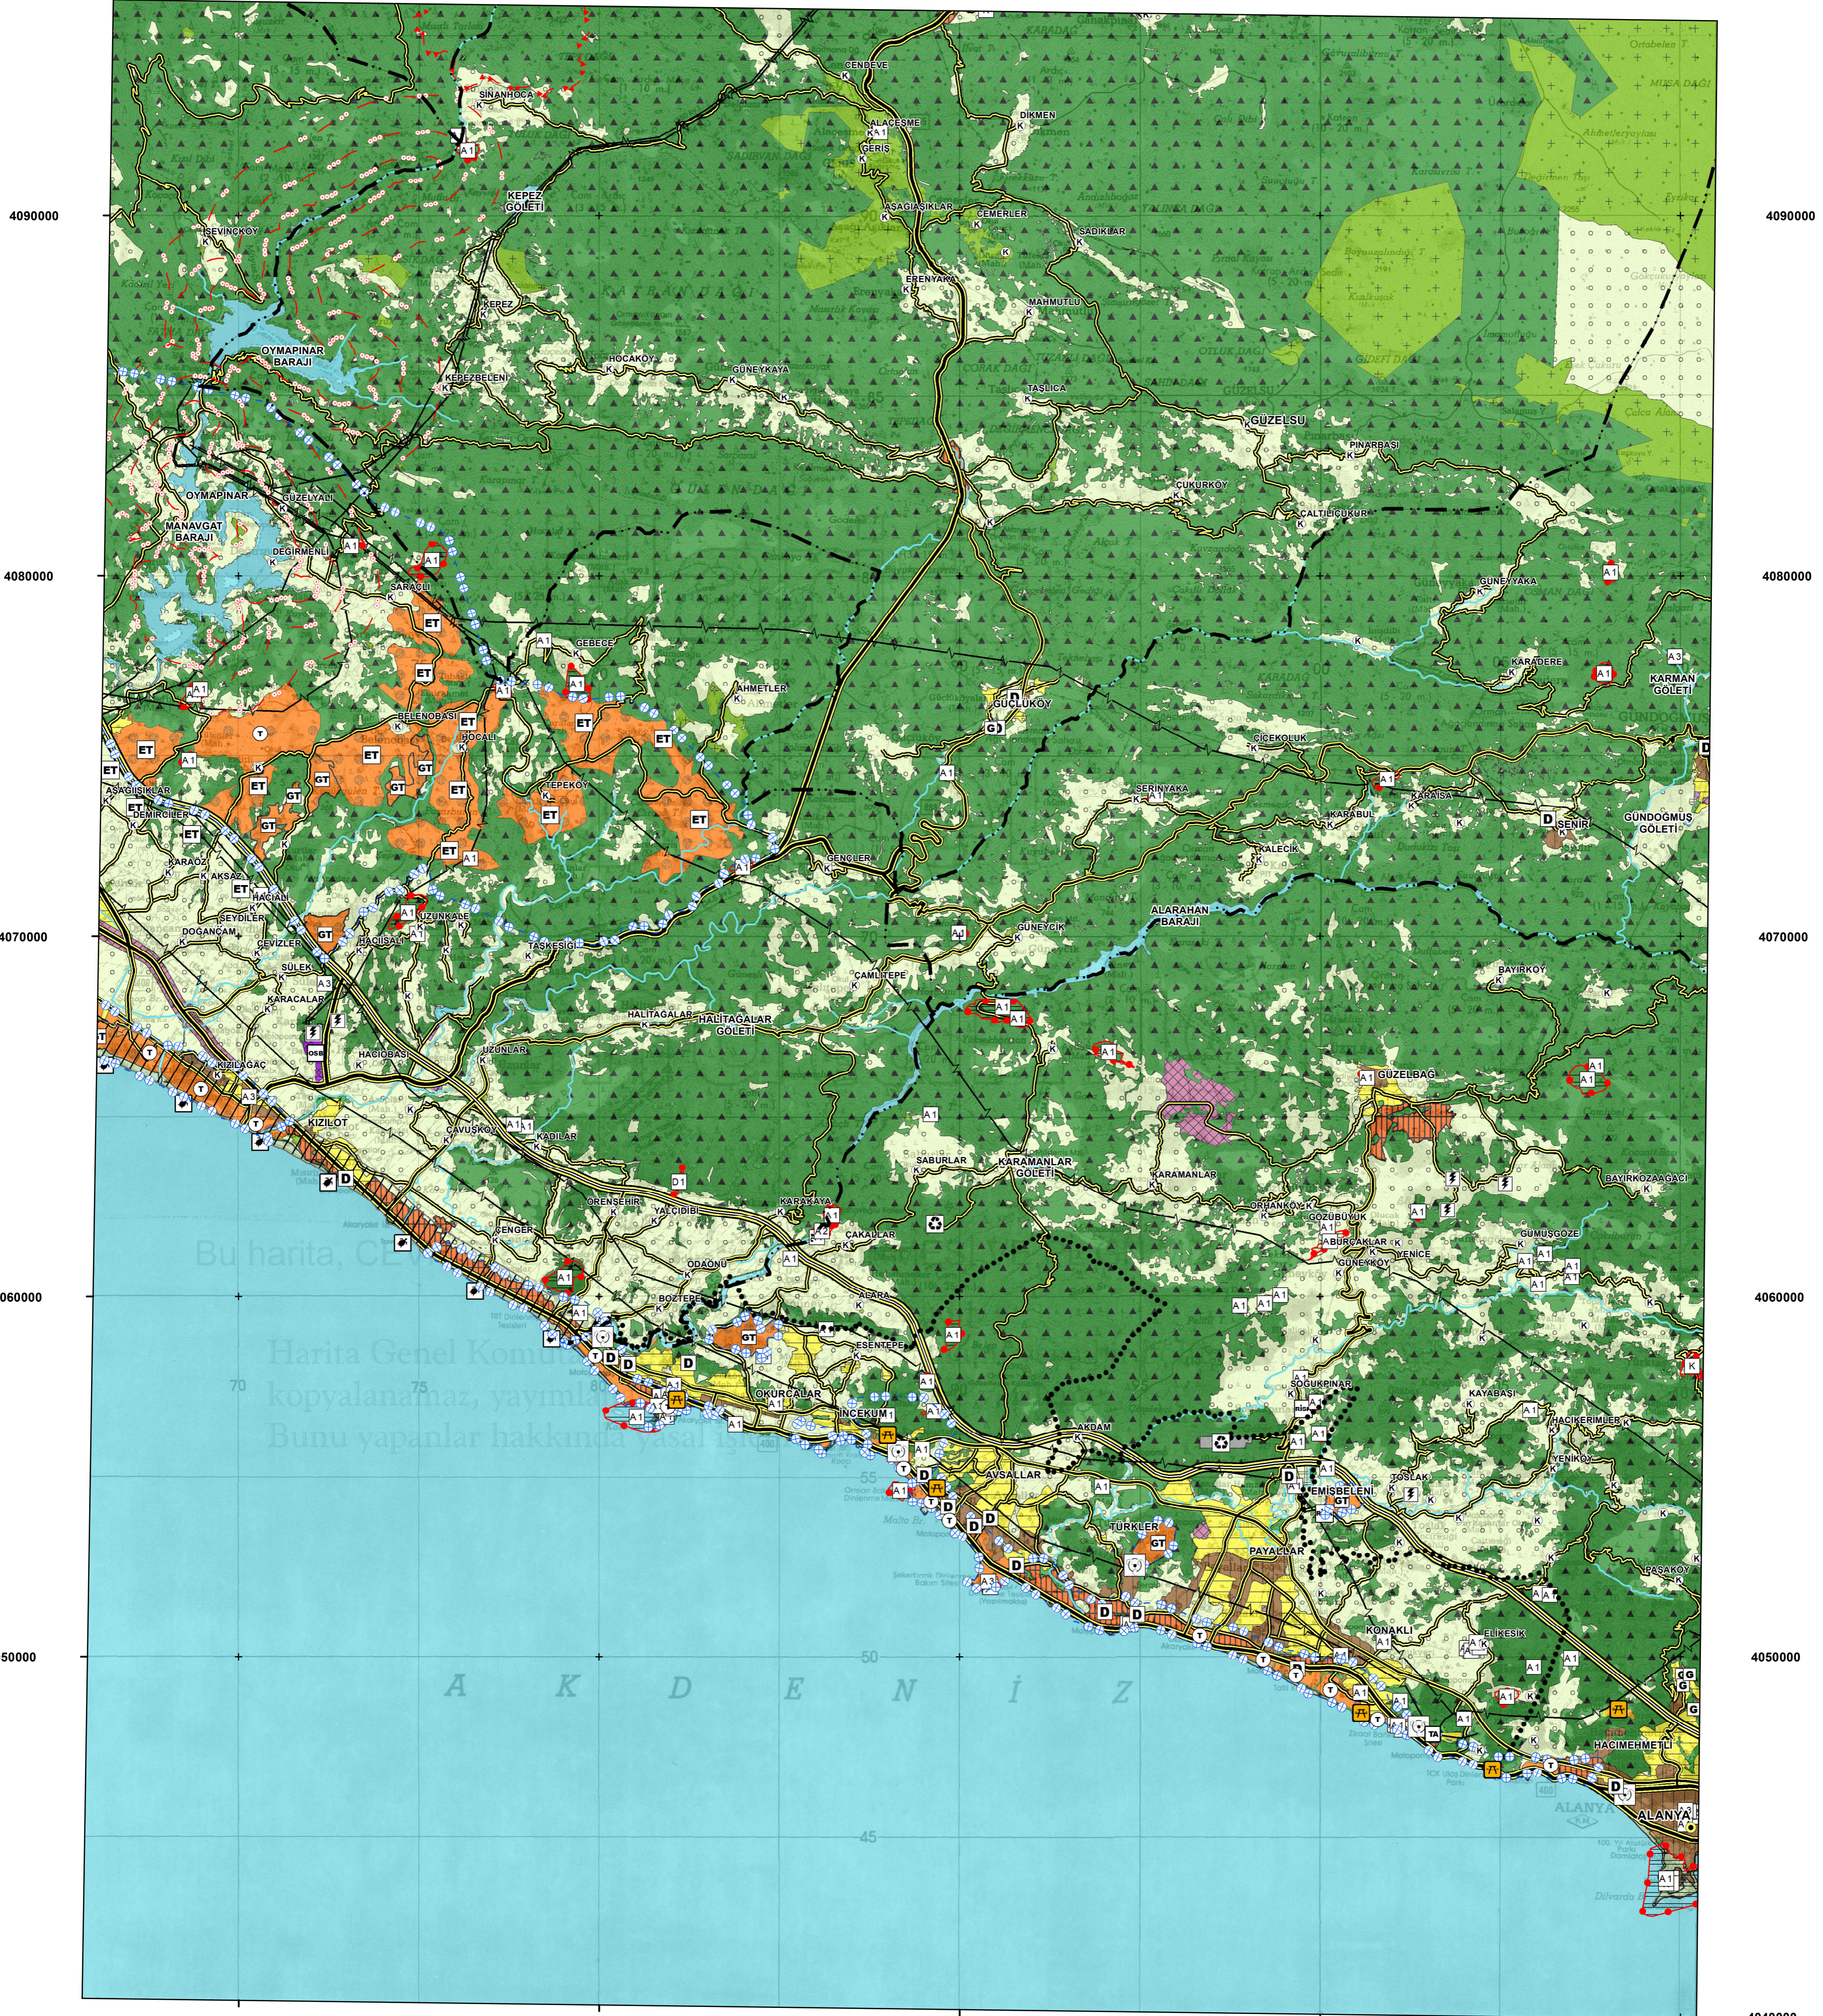

ANTALYA-BURDUR-ISPARTA PLANLAMA BÖLGESİ 1/100.000 ÖLÇEKLİ ÇEVRE DÜZENİ PLANI

ANTALYA BÜYÜKŞEHİR BELEDİYESİ
İMAR VE ŞEHİRCİLİK DAİRESİ BAŞKANLIĞI
NAZIM PLAN ŞUBE MÜDÜRLÜĞÜ

ANTALYA

O27

370000

380000

390000

400000

410000

370000

380000

390000

400000

410000