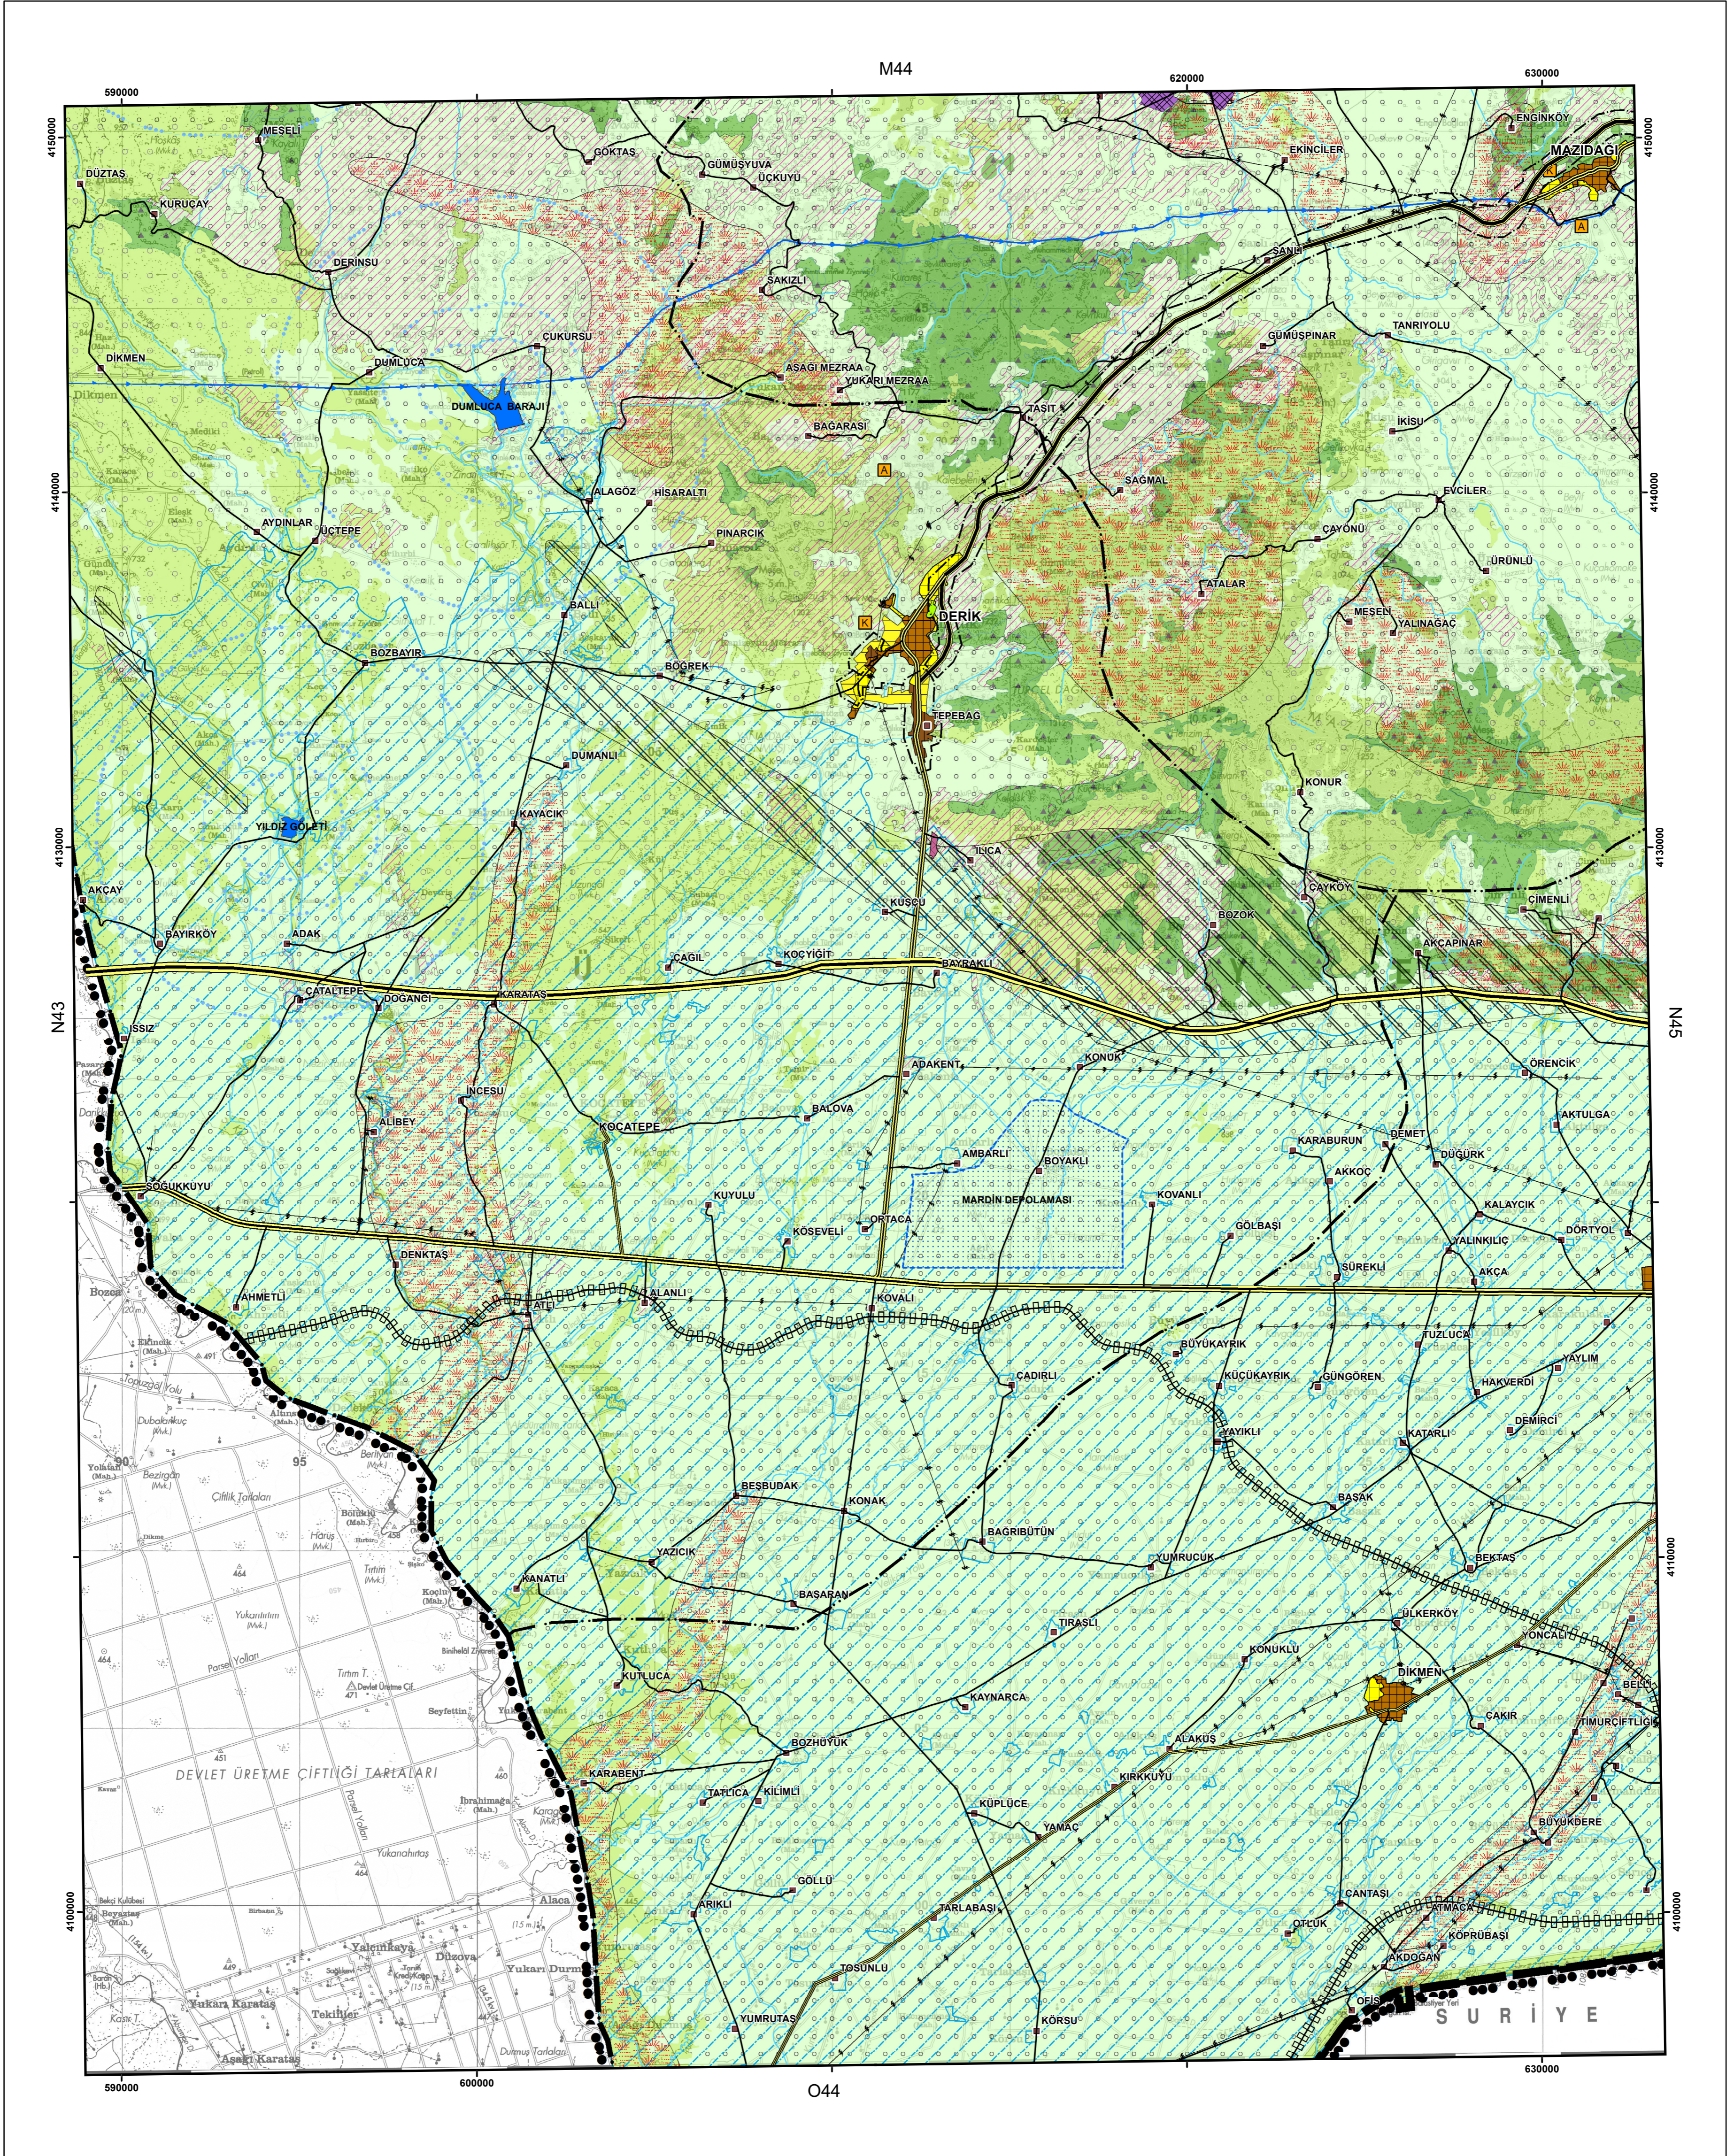

MARDİN-BATMAN-SİİRT-ŞIRNAK-HAKKARİ PLANLAMA BÖLGESİ
1/100.000 ÖLÇEKLİ ÇEVRE DÜZENİ PLANI

DIYARBAKIR
N44

MARDİN-BATMAN-SİİRT-ŞIRNAK-HAKKARİ PLANLAMA BÖLGESİ
1/100.000 ÖLÇEKLİ ÇEVRE DÜZENİ PLANI
GÖSTERİM

SINIRLAR	KARAYOLLARI
PLAN DEĞİŞİKLİĞİ ONAMA SINIRI	BİRİNCİ DERECE YOL
YERLEŞİM ALANLARI	
KENTSEL GELİŞME ALANI	
KENTSEL YERLEŞİK ALAN	