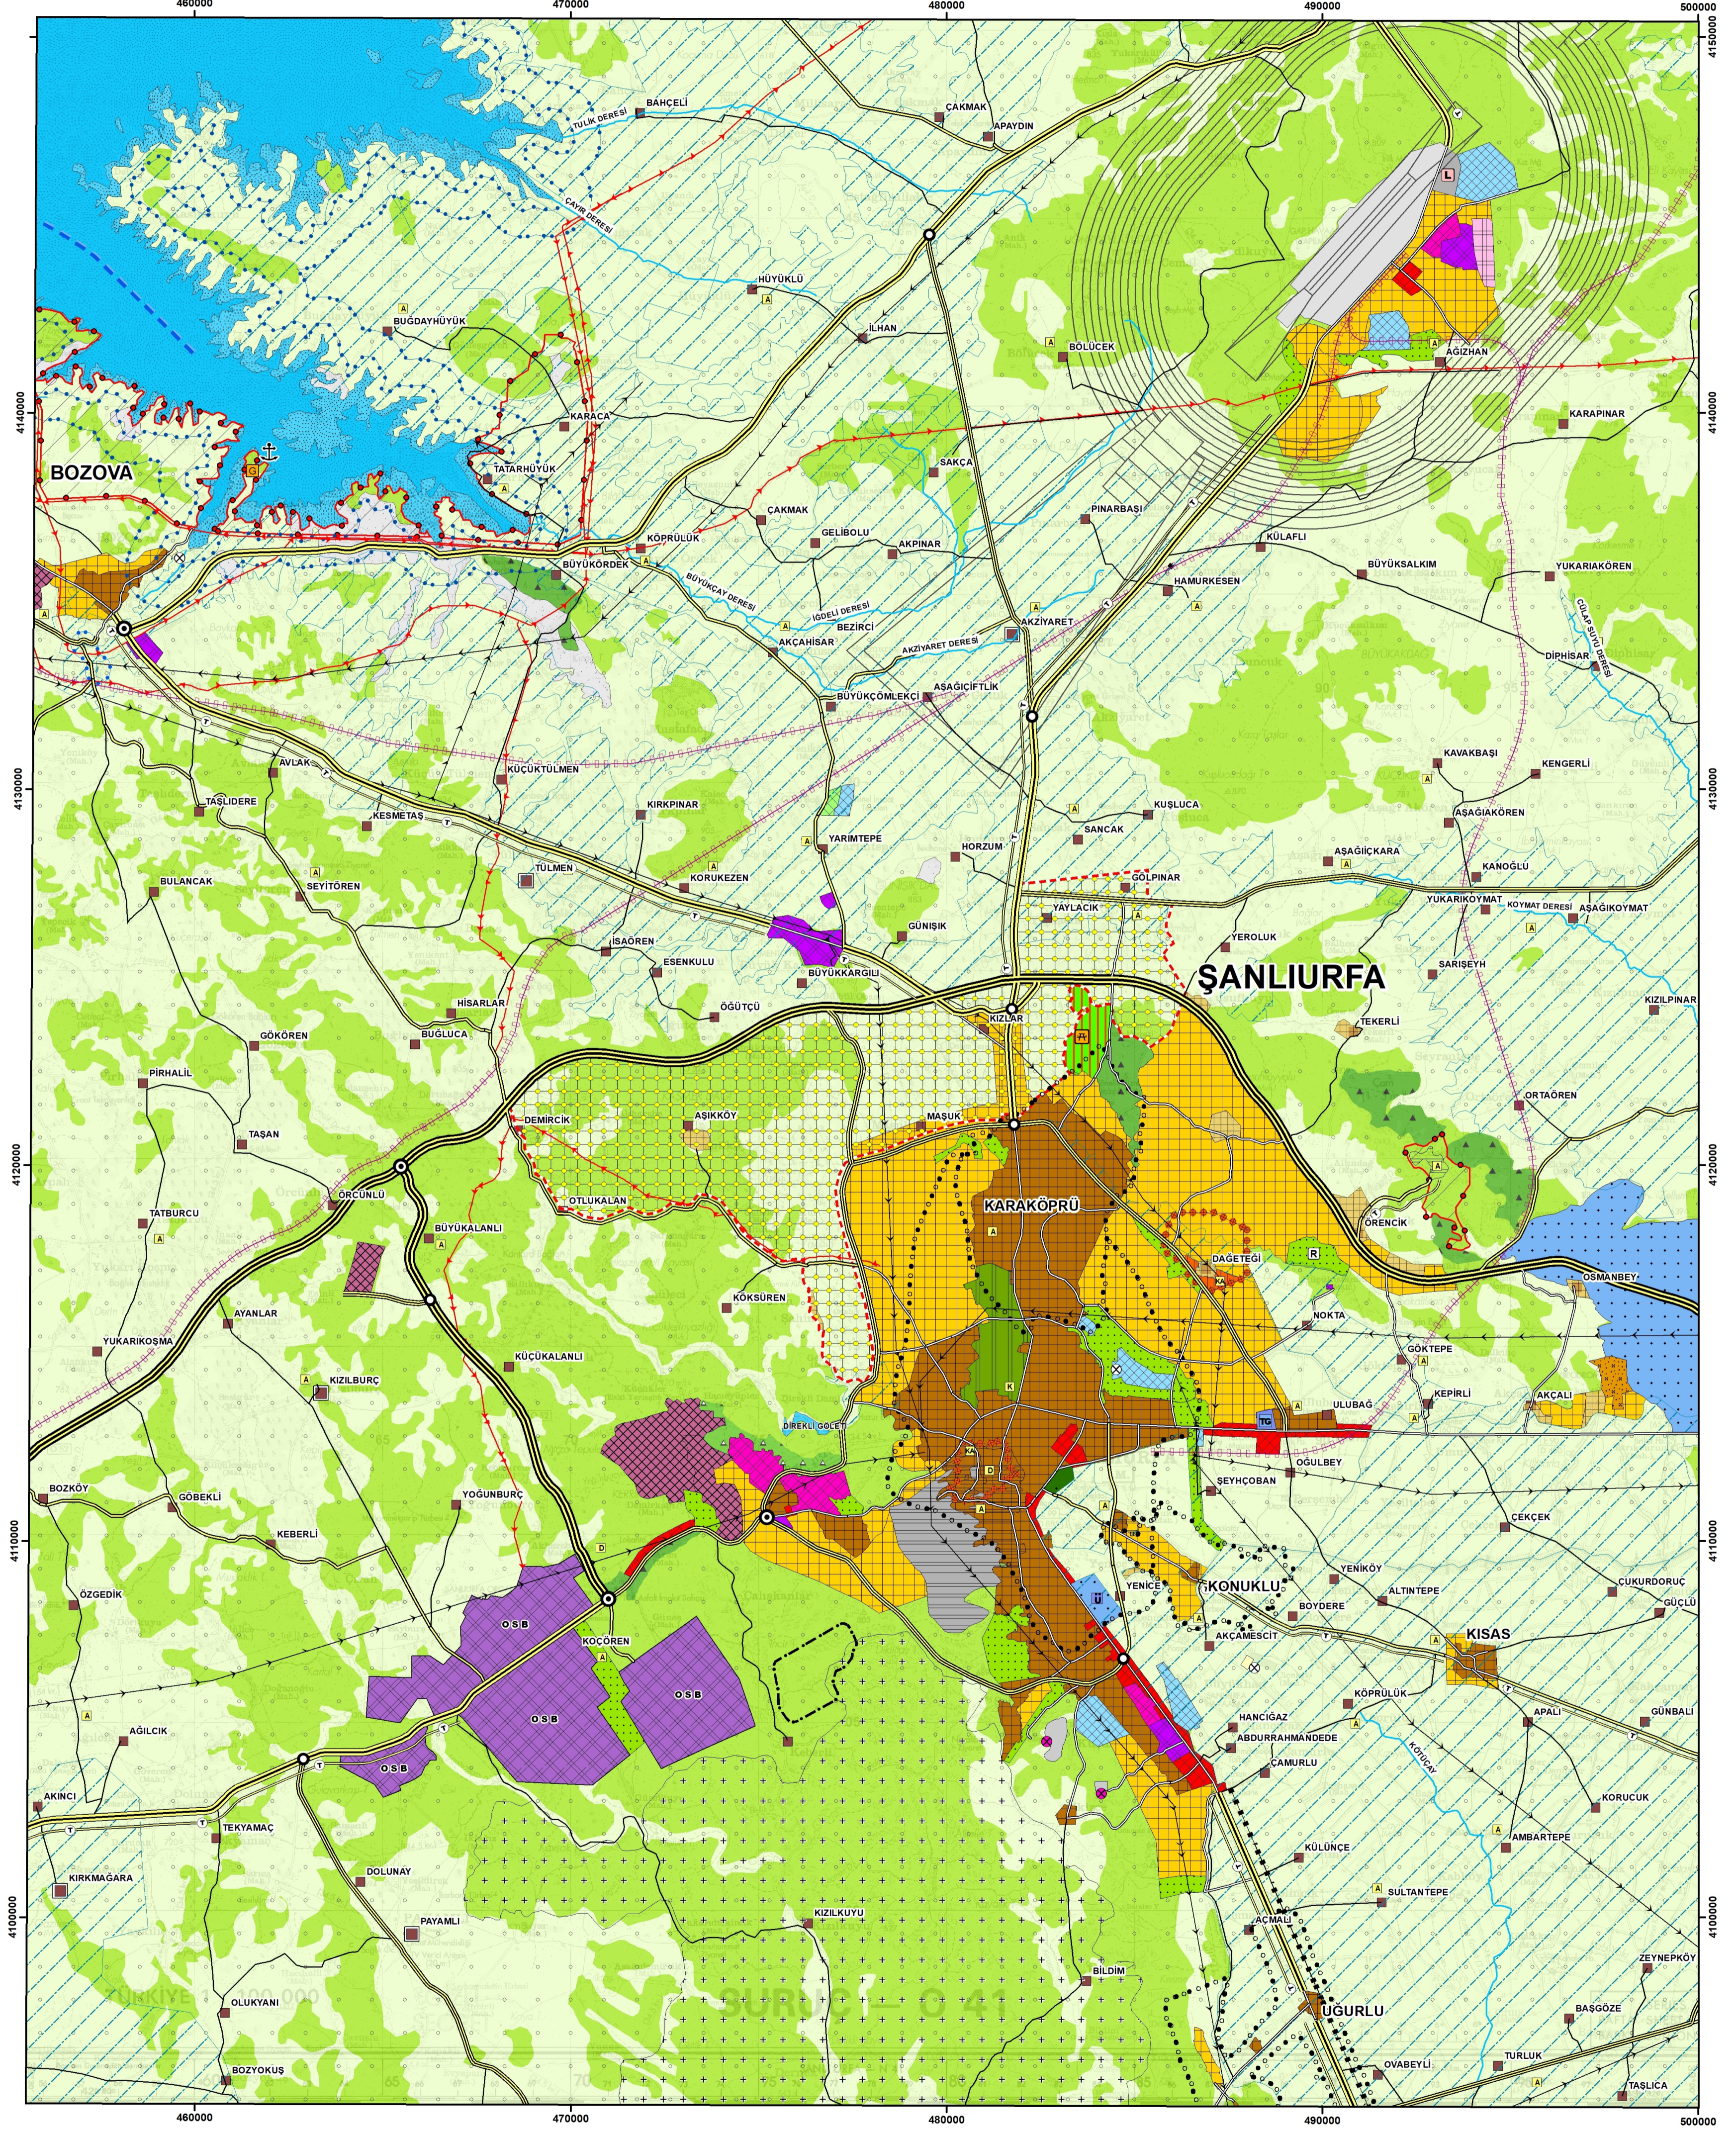

ADIYAMAN-ŞANLIURFA-DİYARBAKIR PLANLAMA BÖLGESİ 1/100.000 ÖLÇEKLİ ÇEVRE DÜZENİ PLANI

K

N41

1/100.000

--- PLAN DEĞİŞİKLİĞİ ONAMA SINIRI