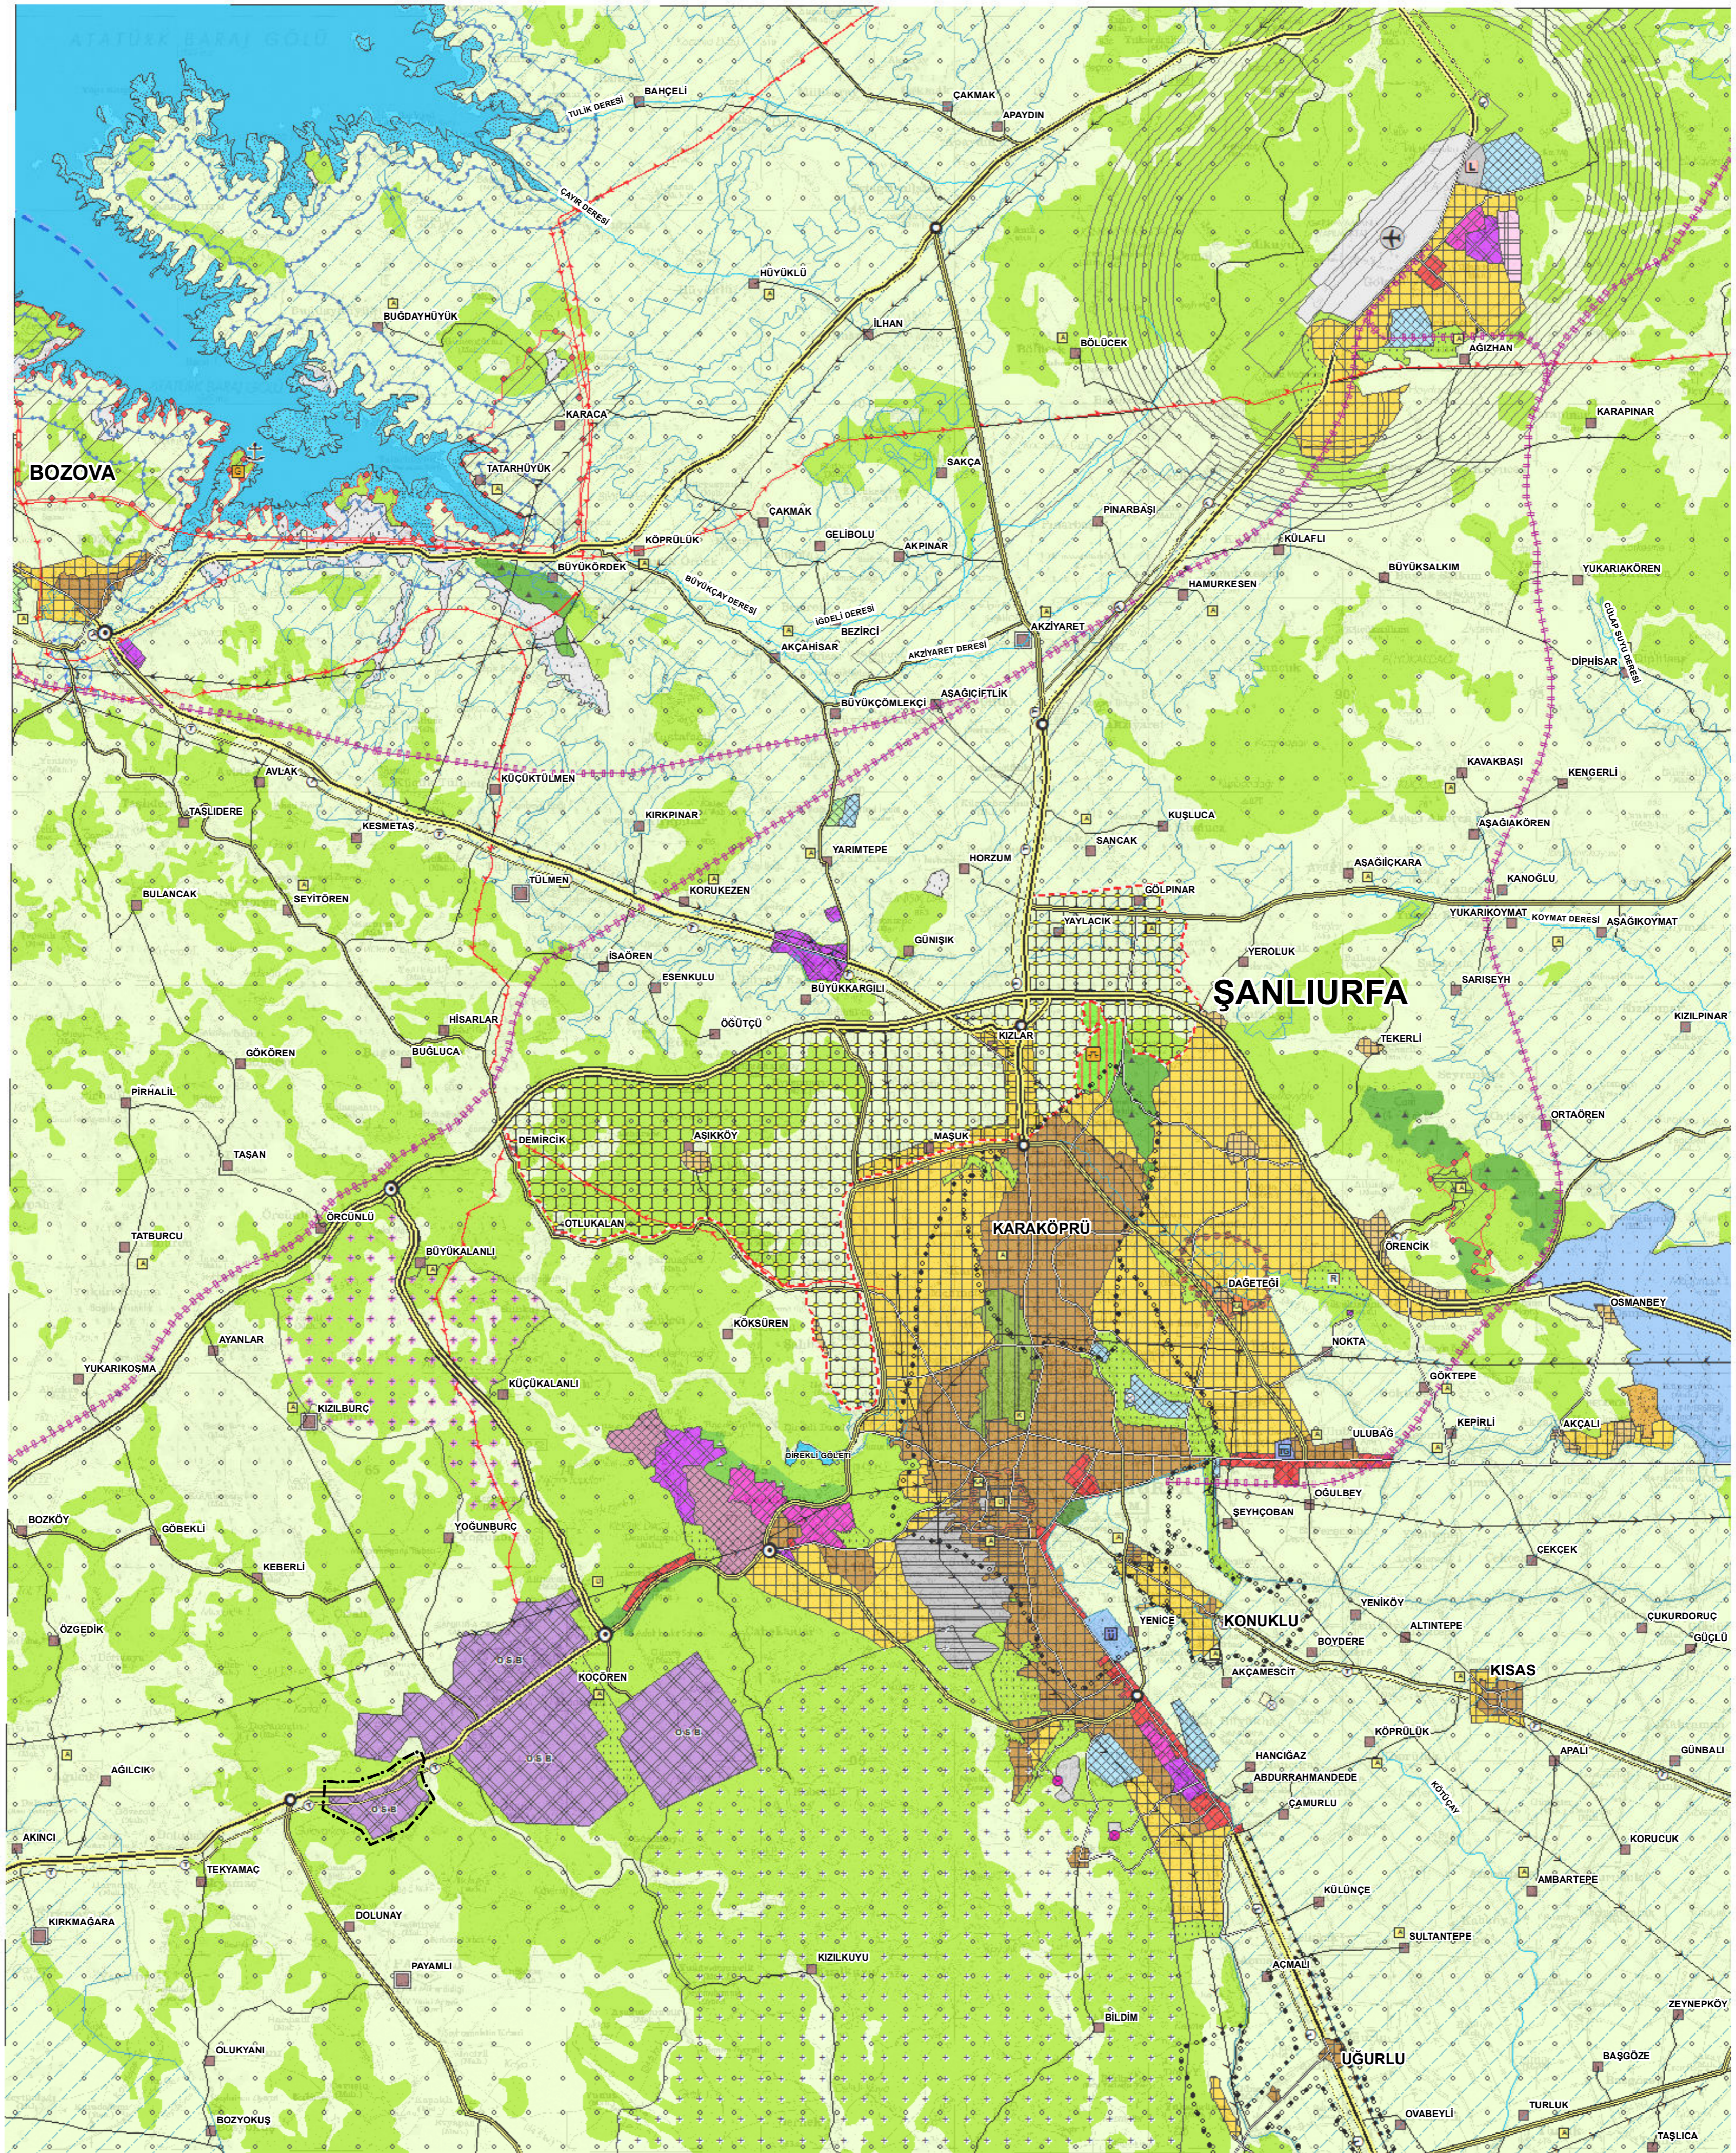

# ADİYAMAN-ŞANLIURFA-DİYARBAKIR PLANLAMA BÖLGESİ 1/100.000 ÖLÇEKLİ ÇEVRE DÜZENİ PLANI

URFA

N41

460000

470000

480000

490000

500000

4150000

4140000

4130000

4120000

4110000

4100000

4150000

4140000

4130000

4120000

4110000

4100000

460000

470000

480000

490000