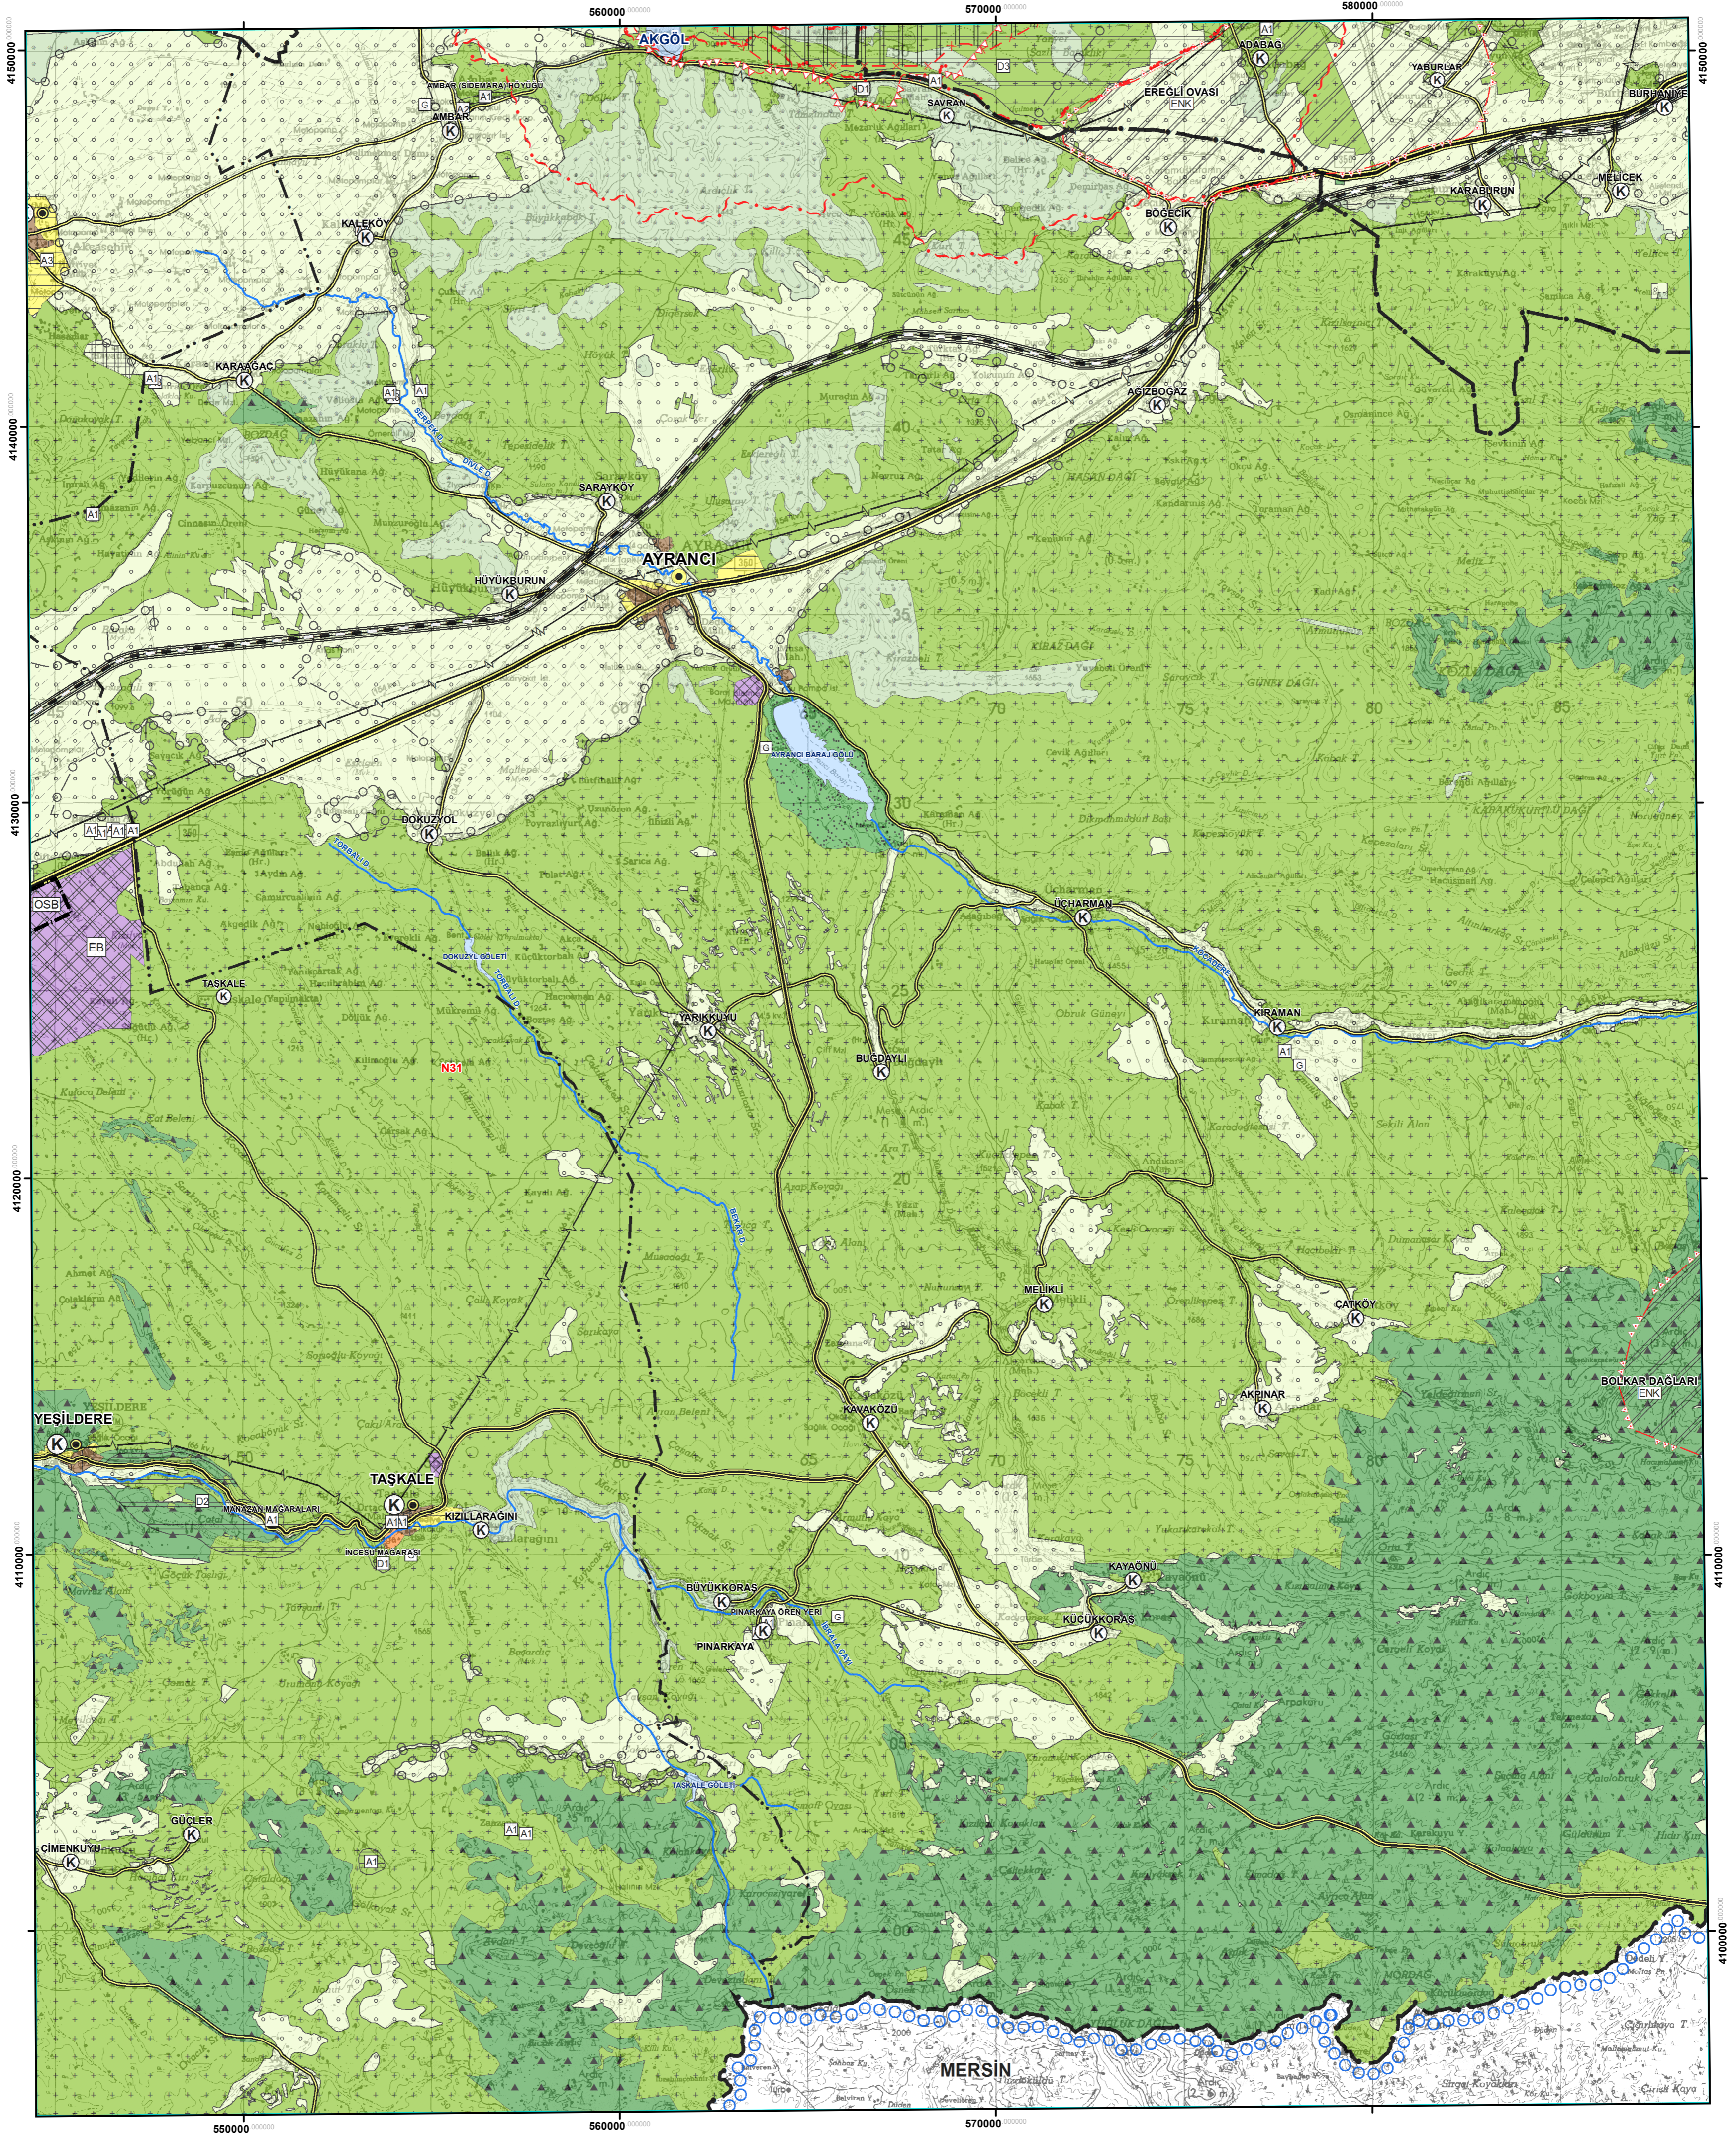

KONYA - KARAMAN PLANLAMA BÖLGESİ
1/100.000 ÖLÇEKLİ ÇEVRE DÜZENİ PLANI REVİZYONU

KARAMAN - N 31

--- PLAN DEĞİŞİKLİĞİ ONAMA SINIRI