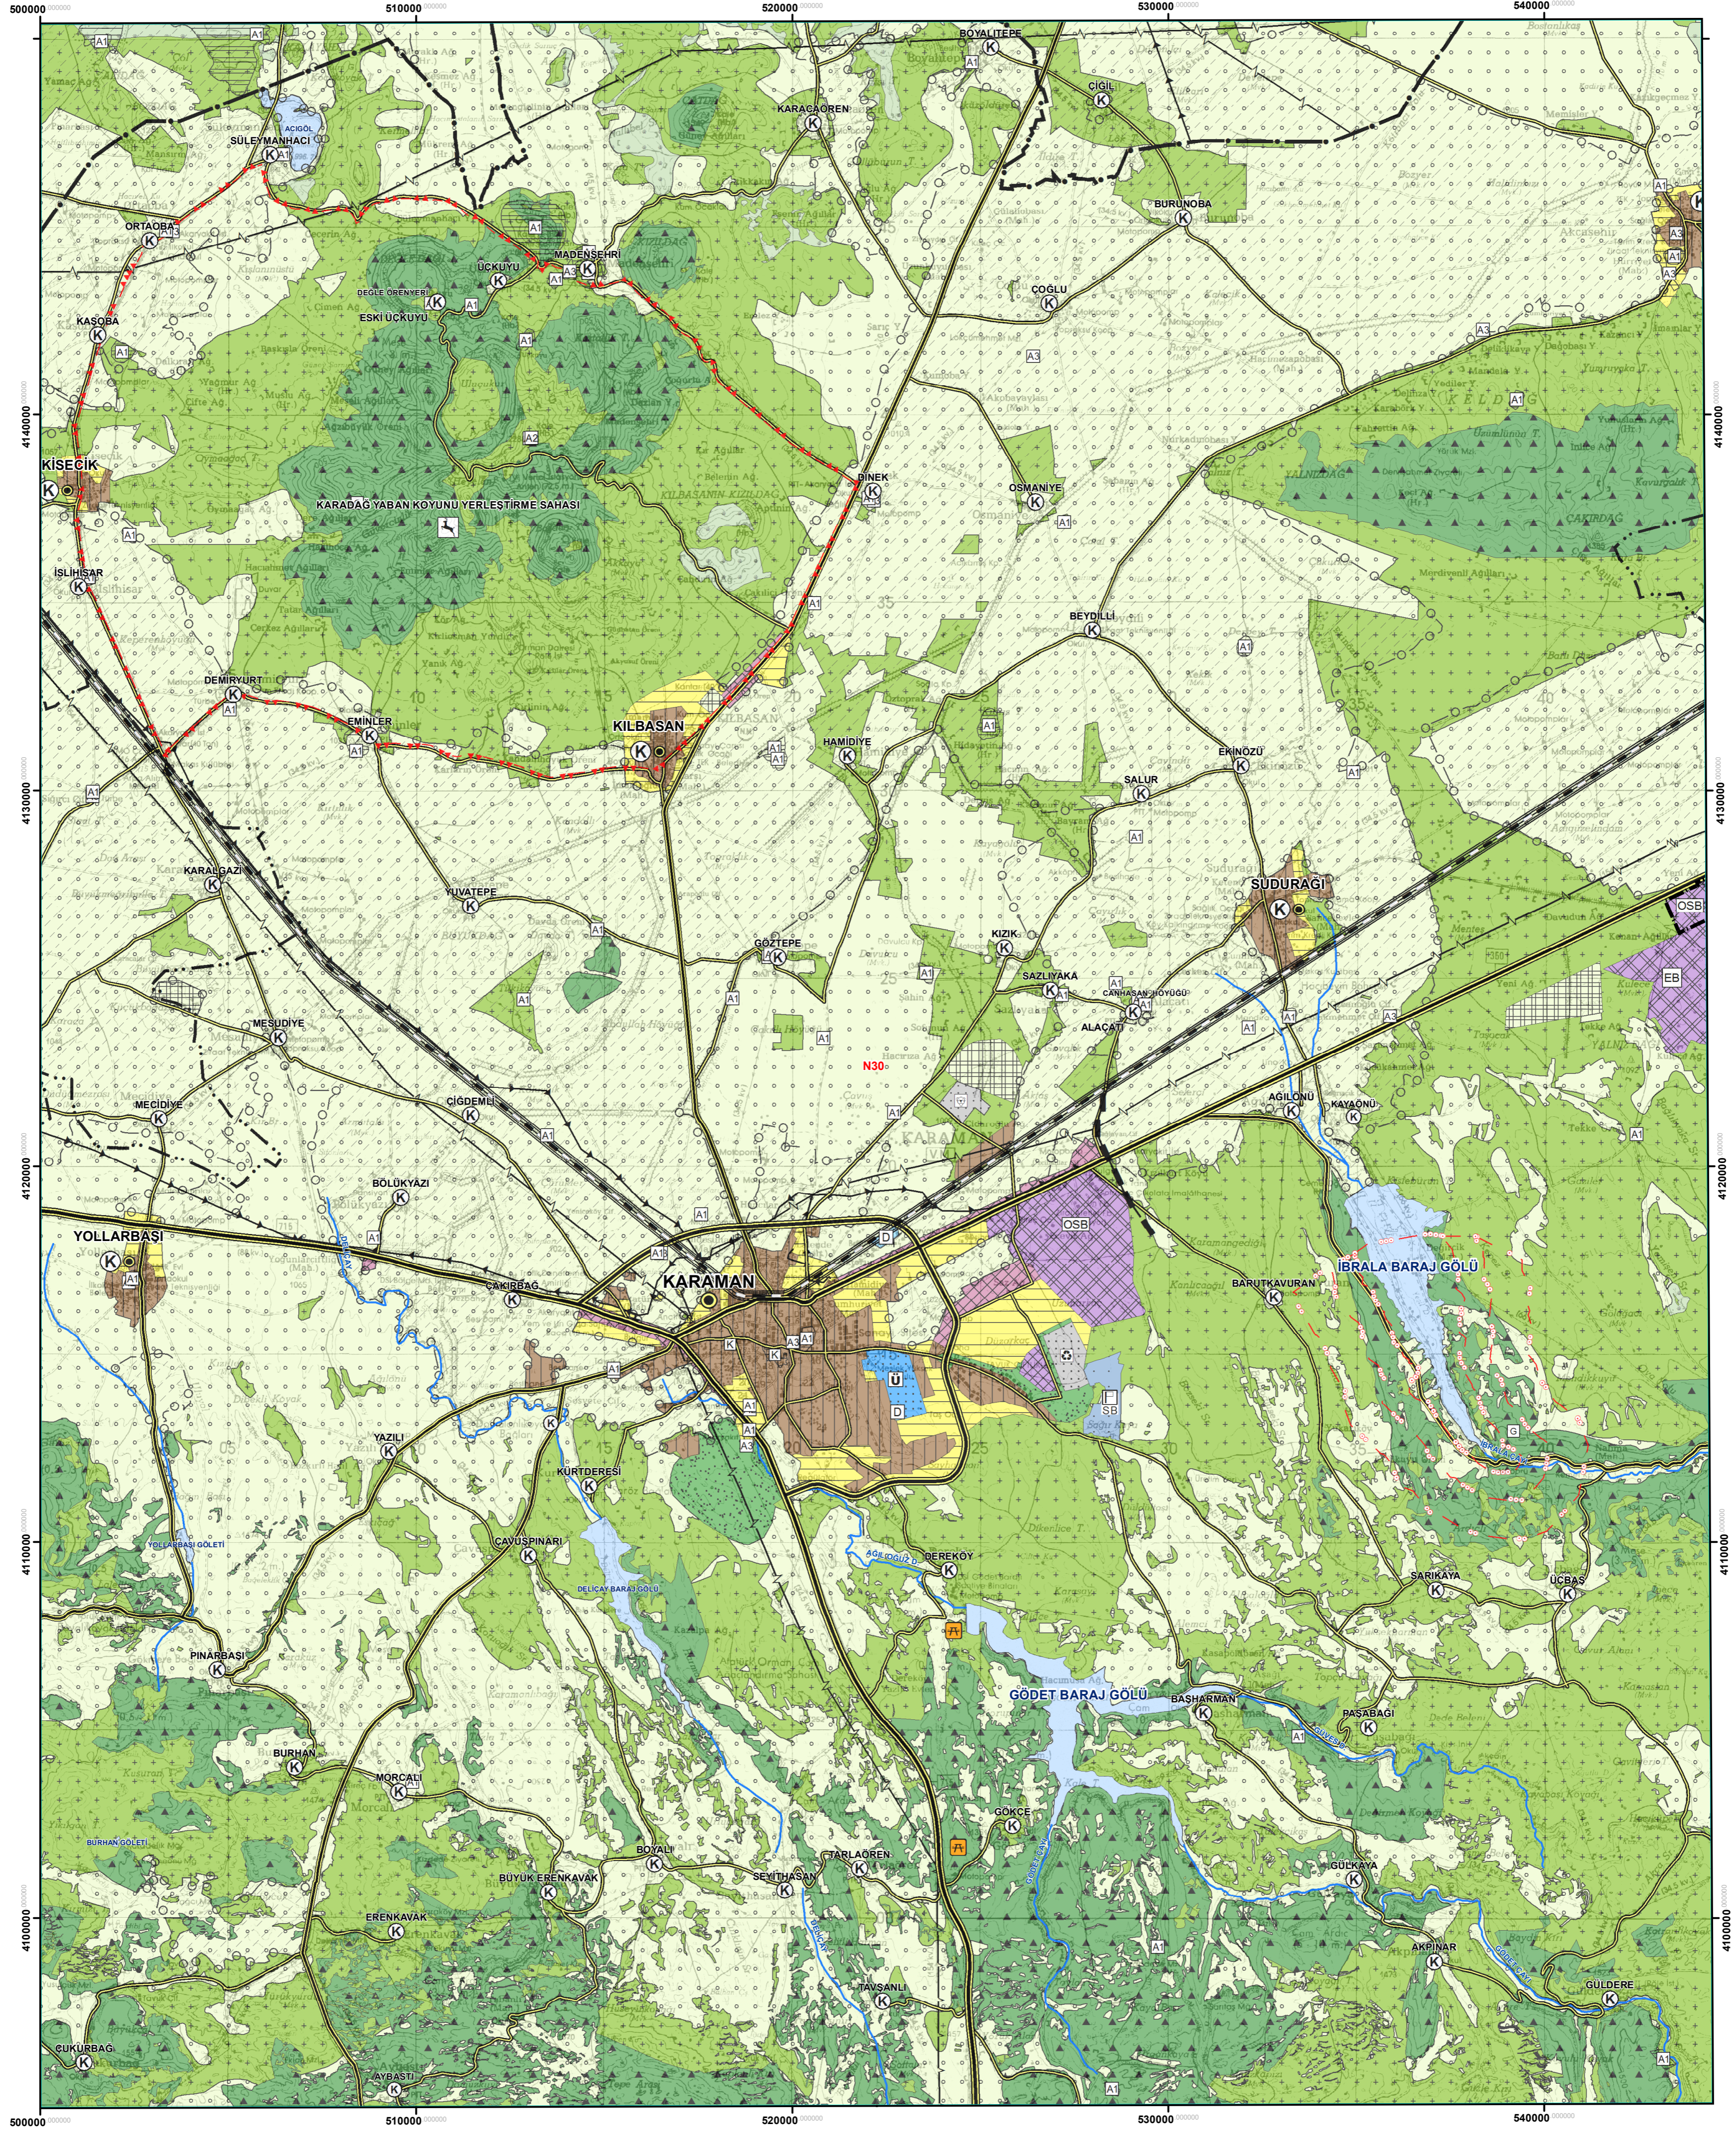

KONYA - KARAMAN PLANLAMA BÖLGESİ
1/100.000 ÖLÇEKLİ ÇEVRE DÜZENİ PLANI REVİZYONU

KARAMAN - N 30

--- PLAN DEĞİŞİKLİĞİ ONAMA SINIRI