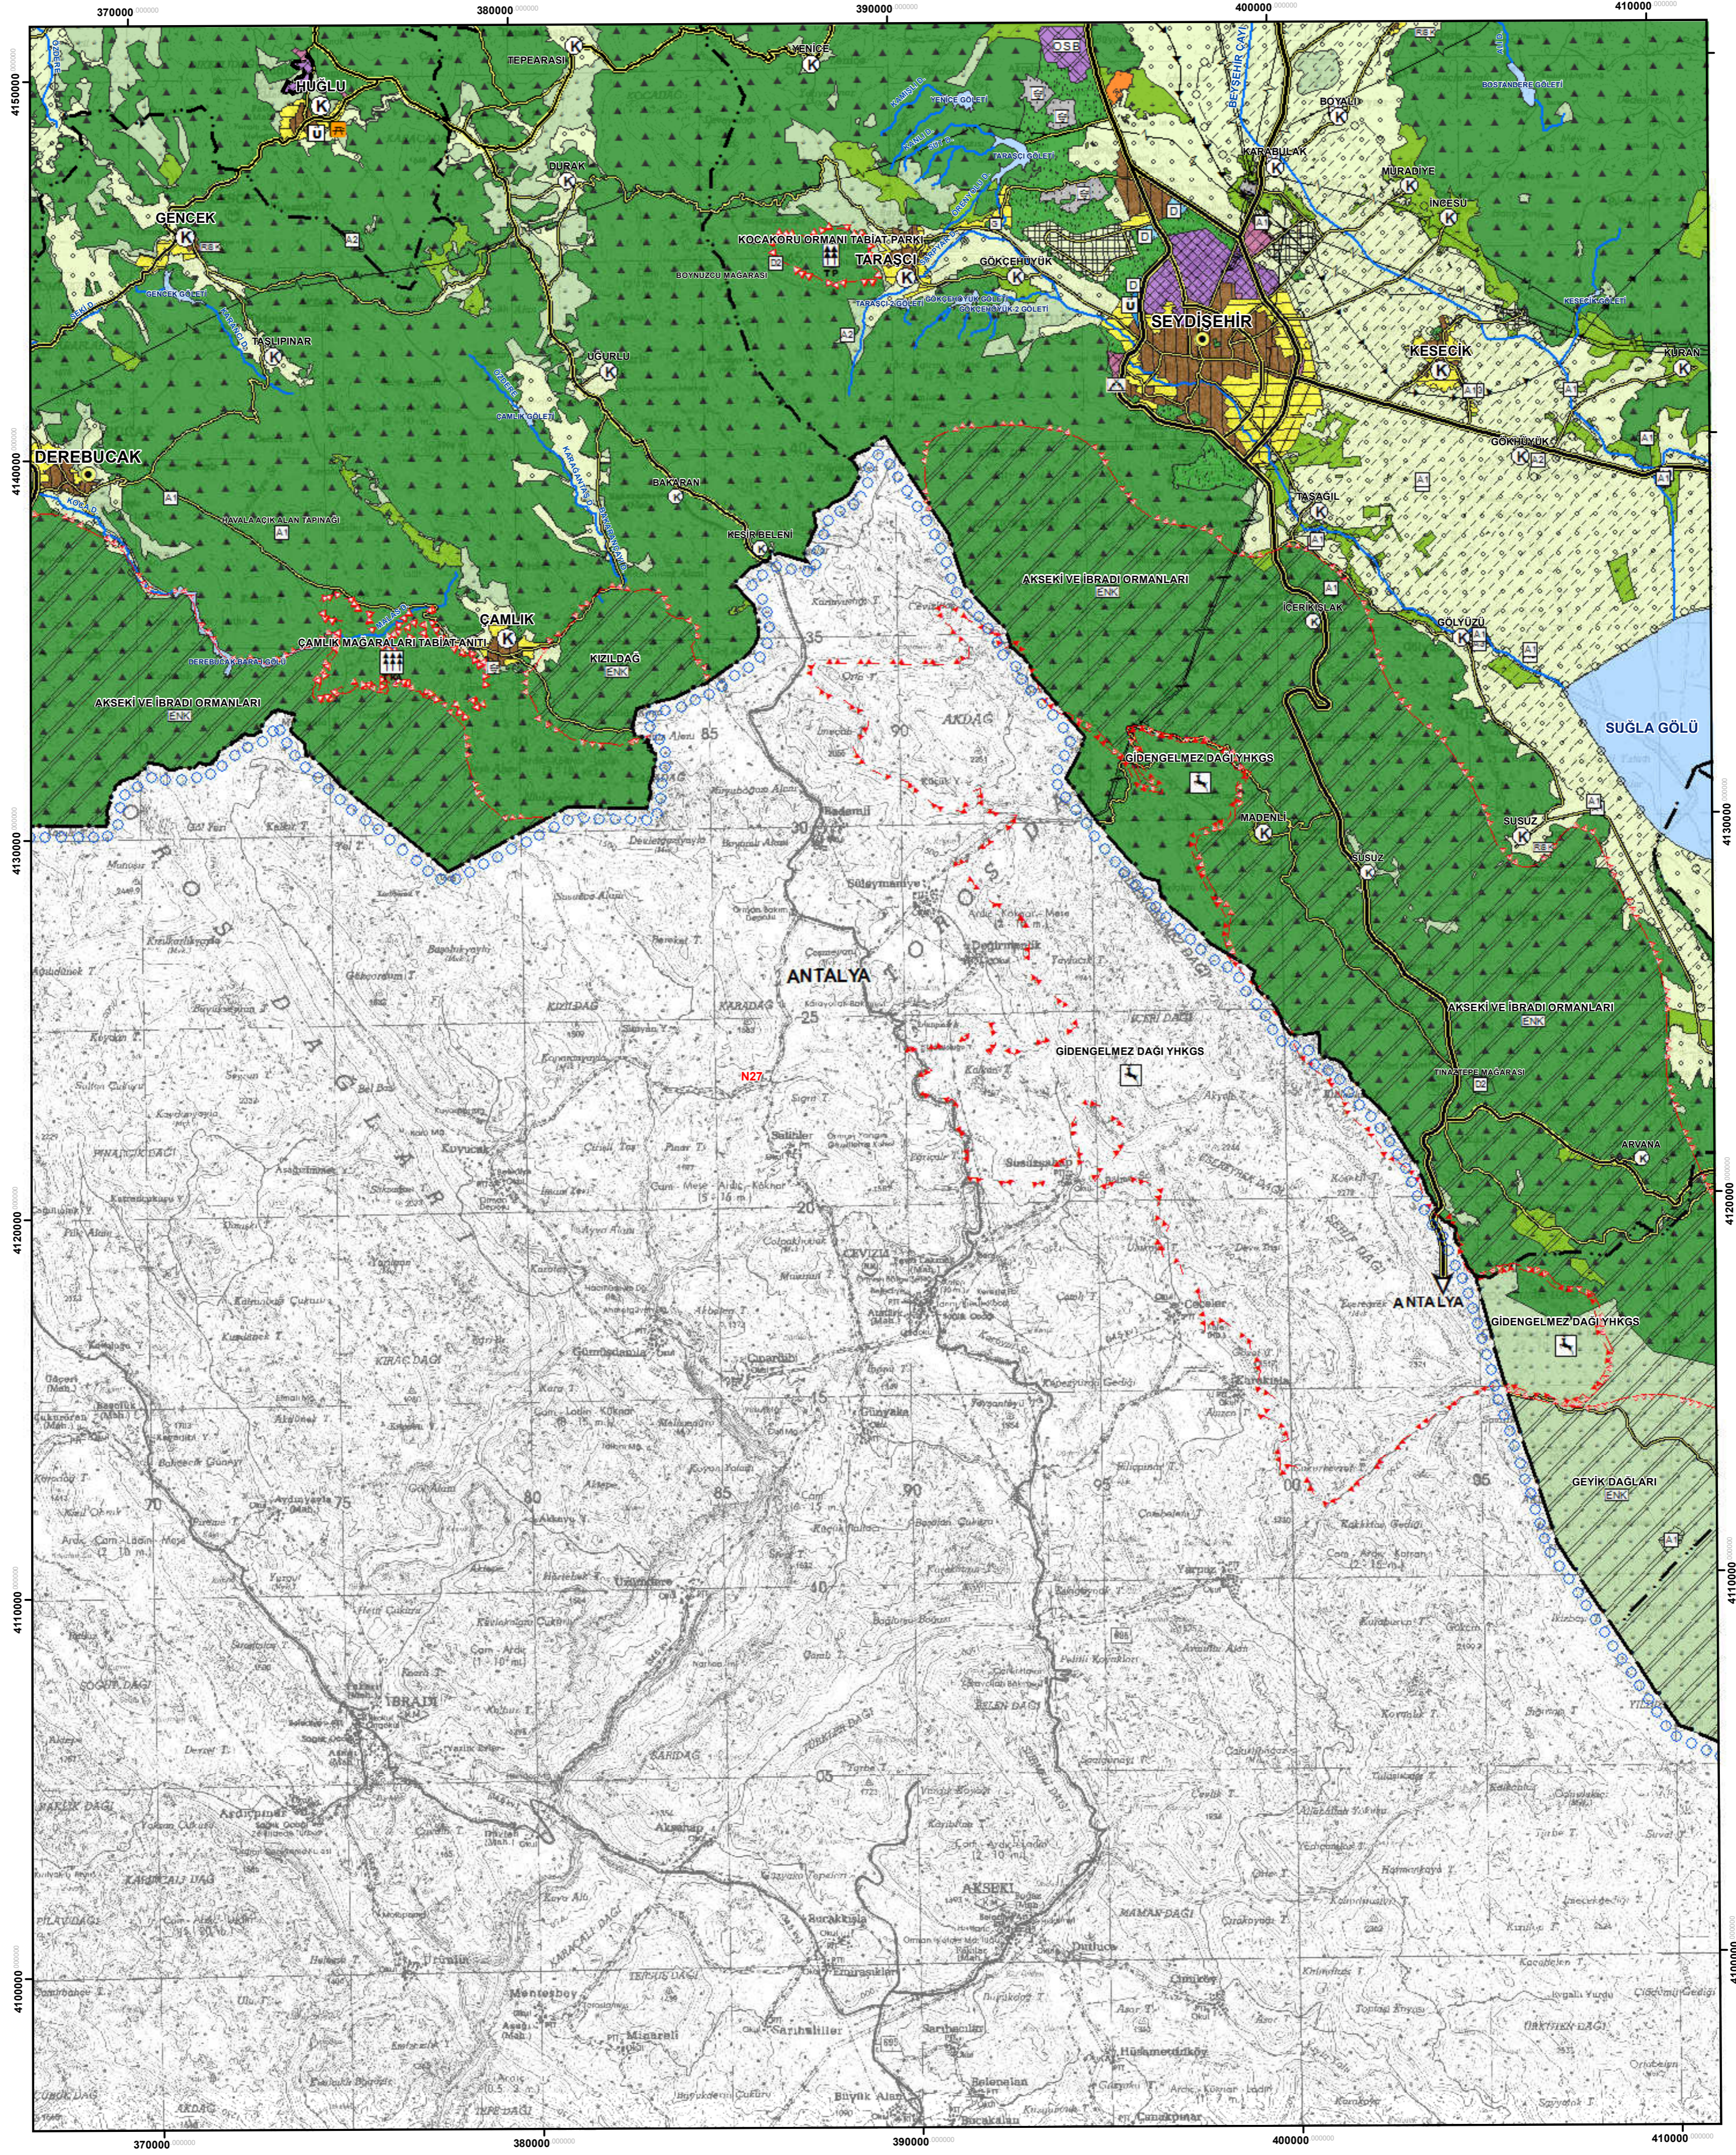

# KONYA - KARAMAN PLANLAMA BÖLGESİ 1/100.000 ÖLÇEKLİ ÇEVRE DÜZENİ PLANI REVİZYONU

## KONYA - N 27

--- PLAN DEĞİŞİKLİĞİ ONAMA SINIRI