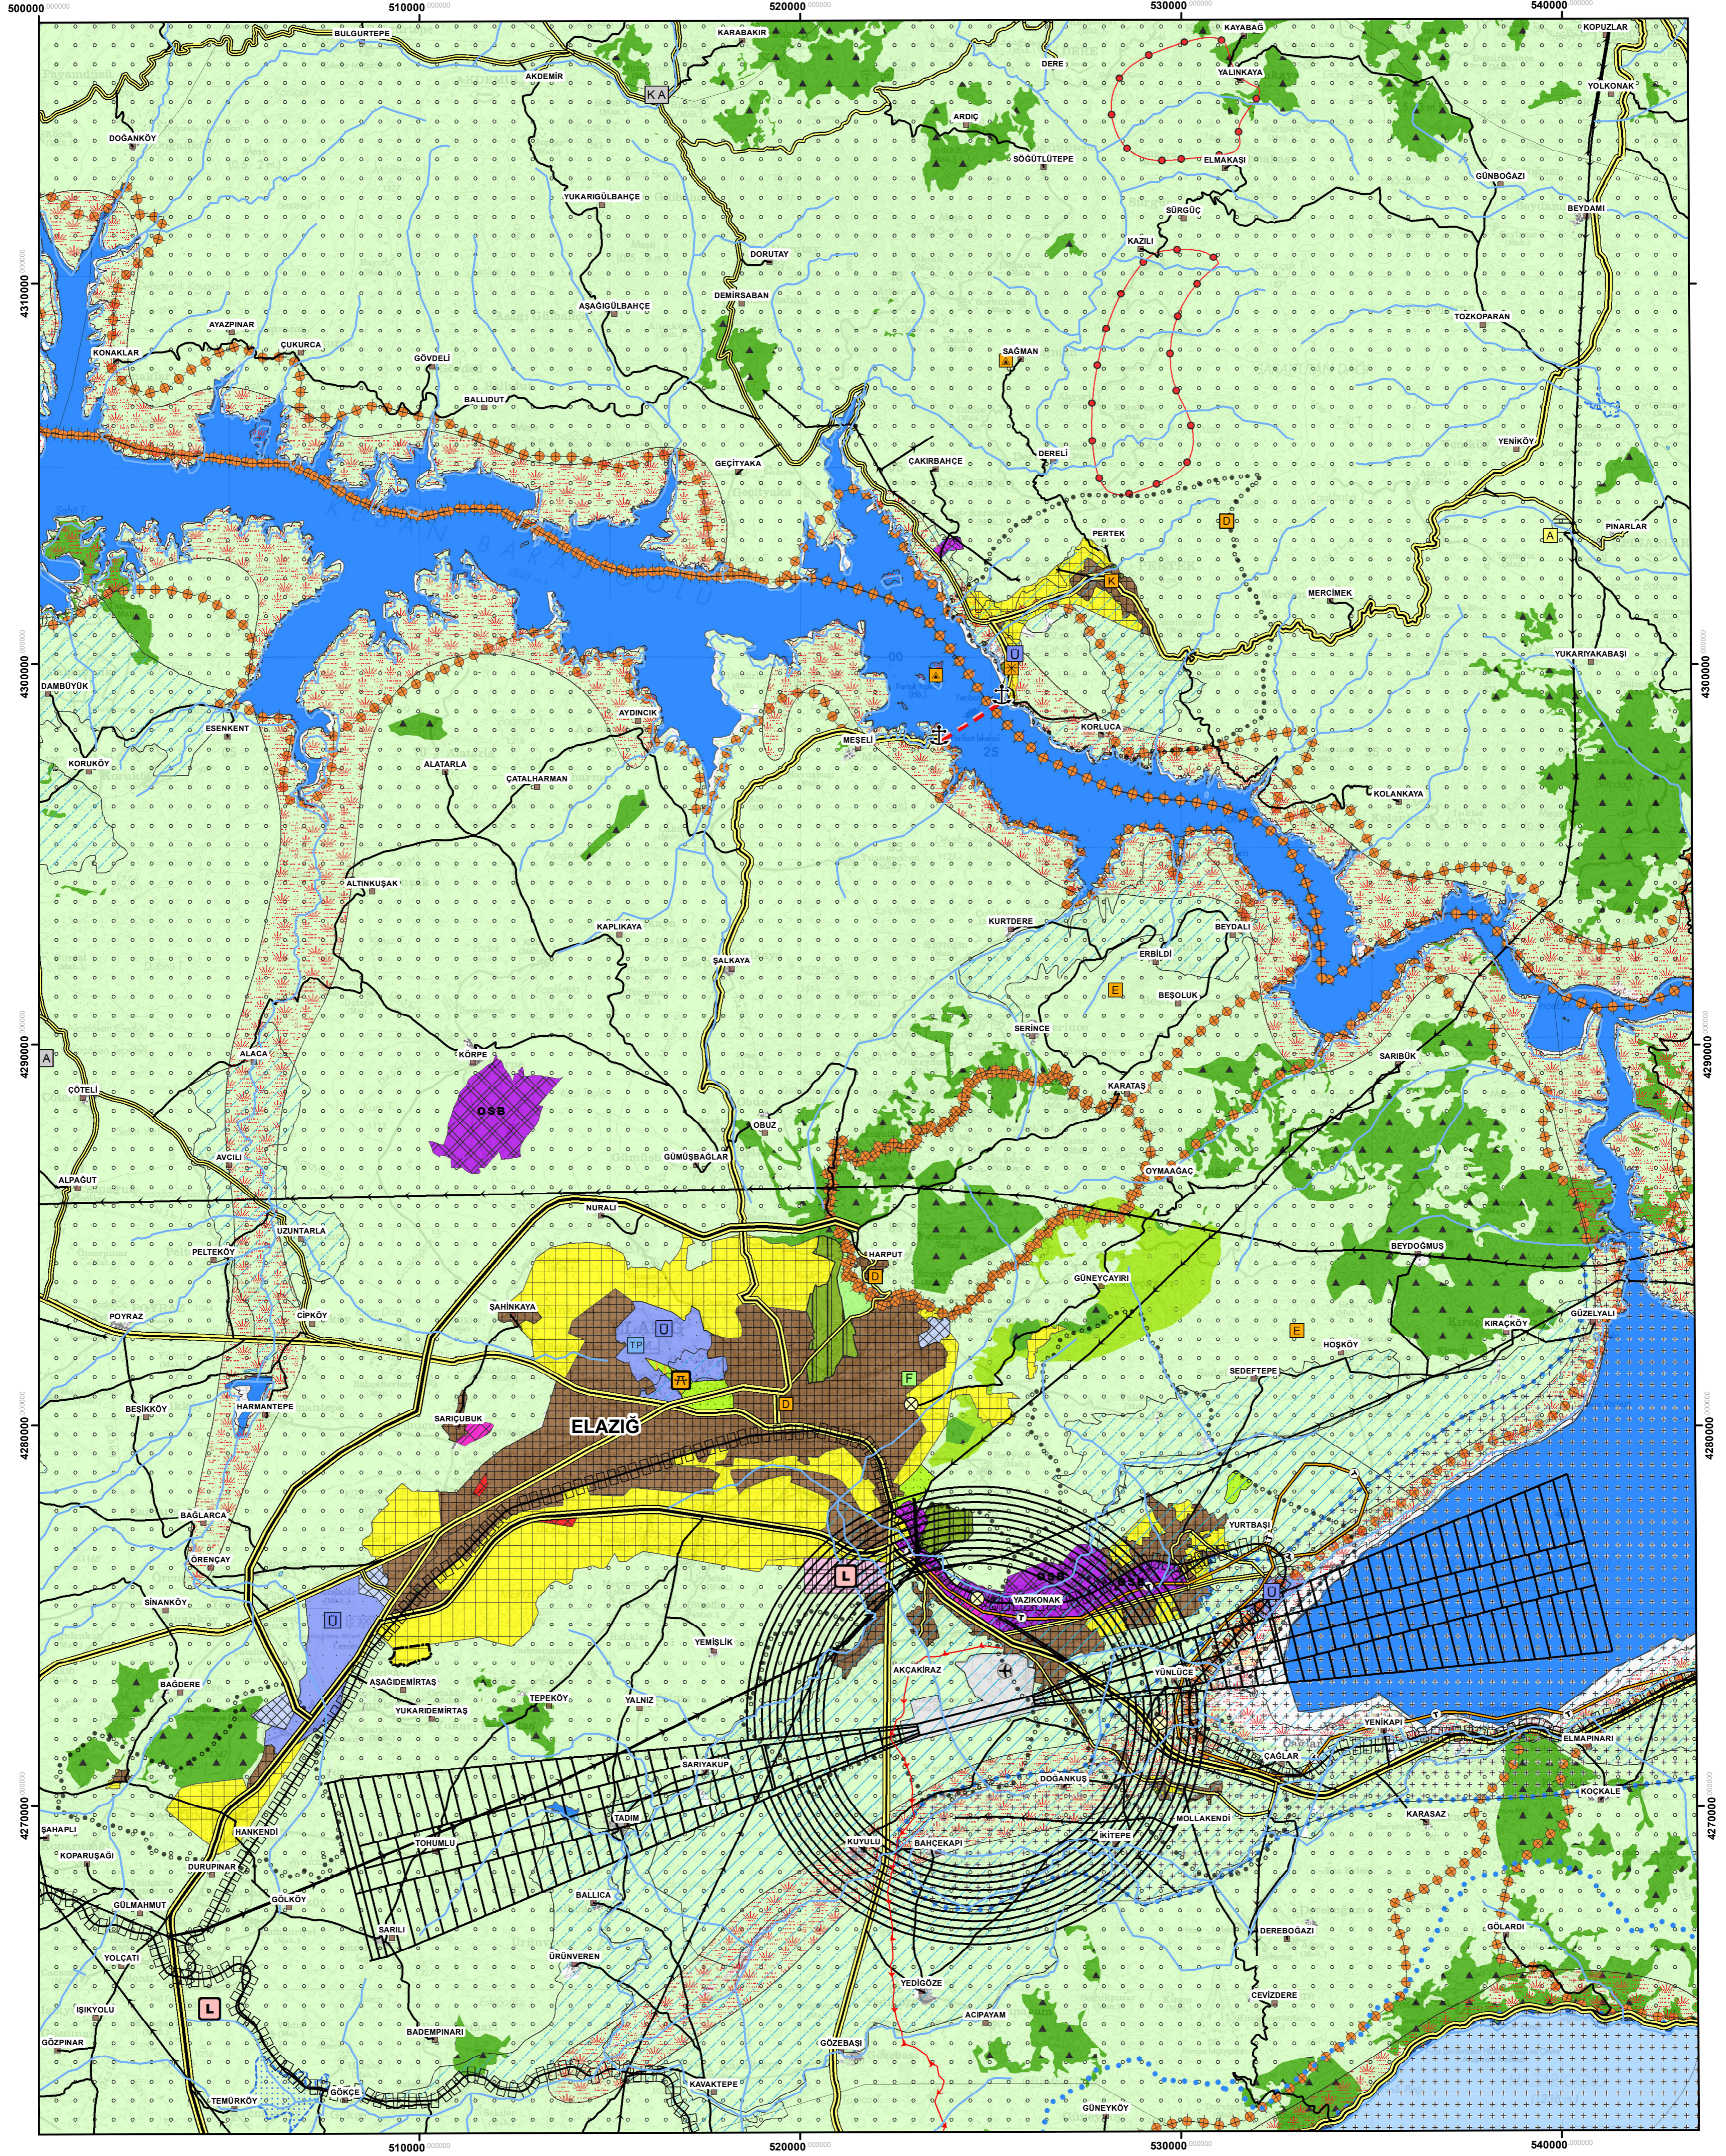

MALATYA-ELAZIĞ-BİNGÖL-TUNCELİ PLANLAMA BÖLGESİ 1/100.000 ÖLÇEKLİ ÇEVRE DÜZENİ PLANI

ELAZIĞ K-42

GÖSTERİM

PLAN DEĞİŞİKLİĞİ ONAMA SINIRI