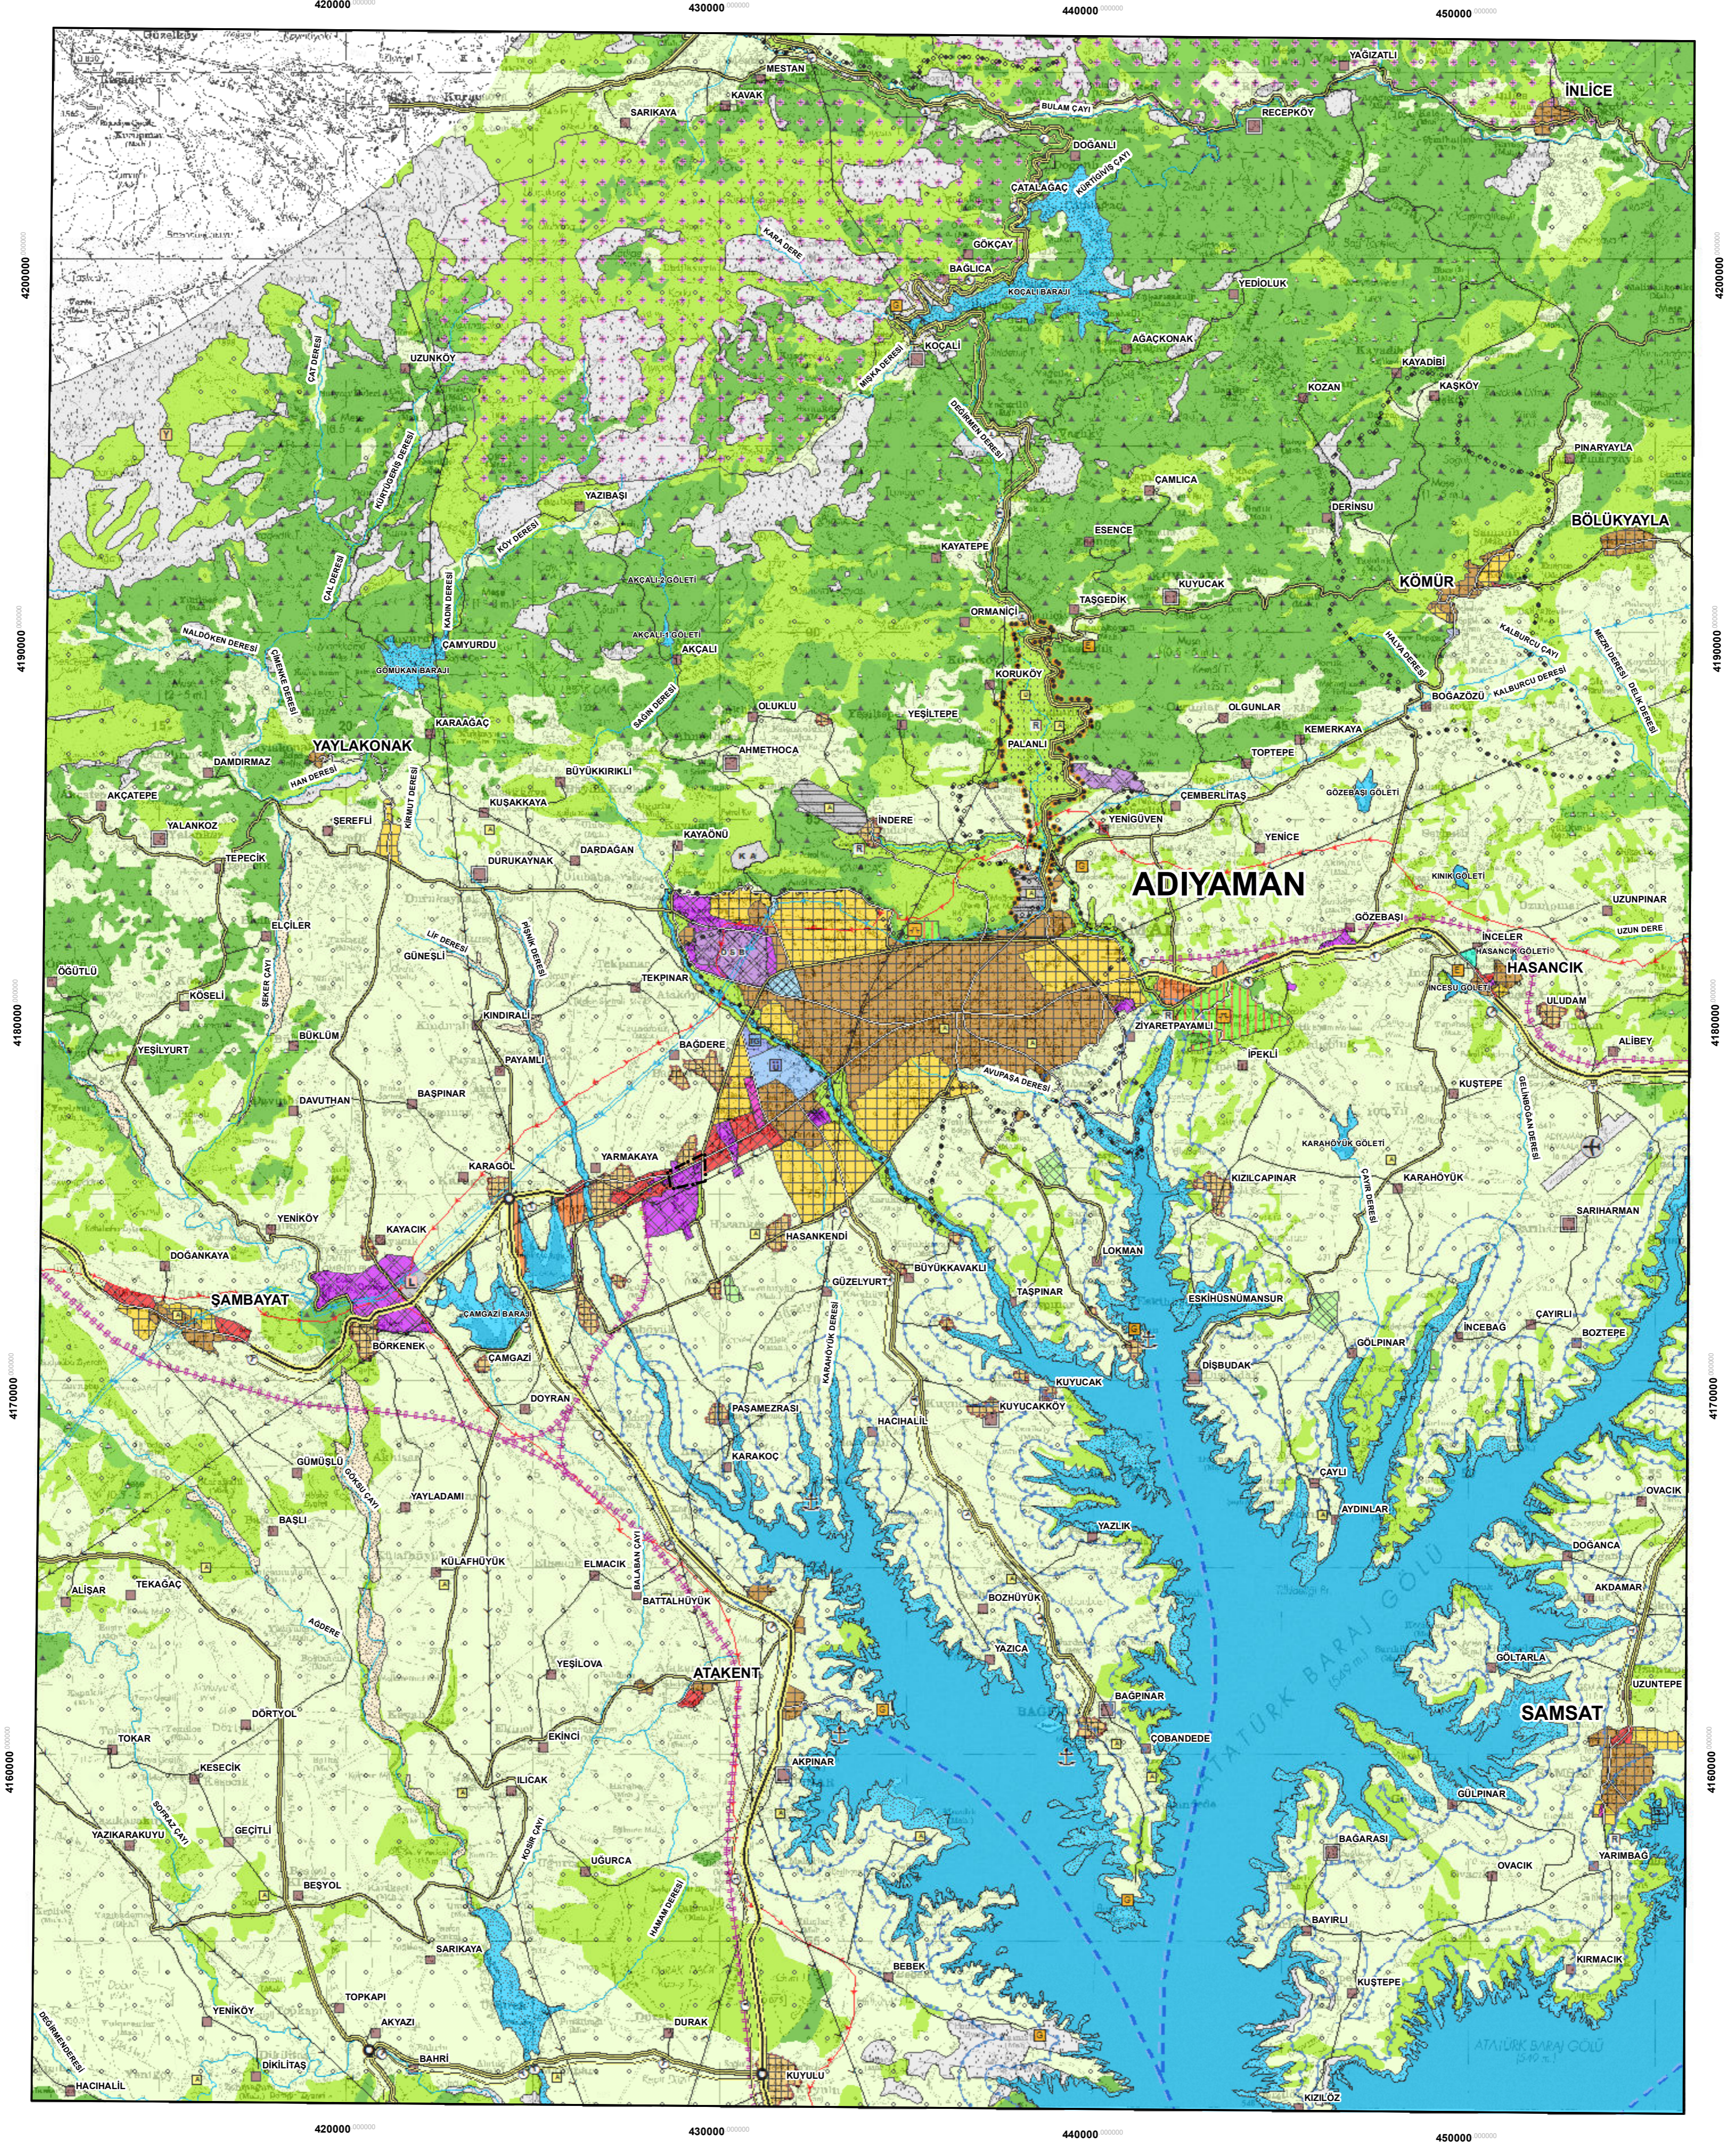

ADİYAMAN-ŞANLIURFA-DİYARBAKIR PLANLAMA BÖLGESİ
1/100.000 ÖLÇEKLİ ÇEVRE DÜZENİ PLANI

K

M 40

1/100.000

PLAN DEĞİŞİKLİĞİ ONAMA SINIRI