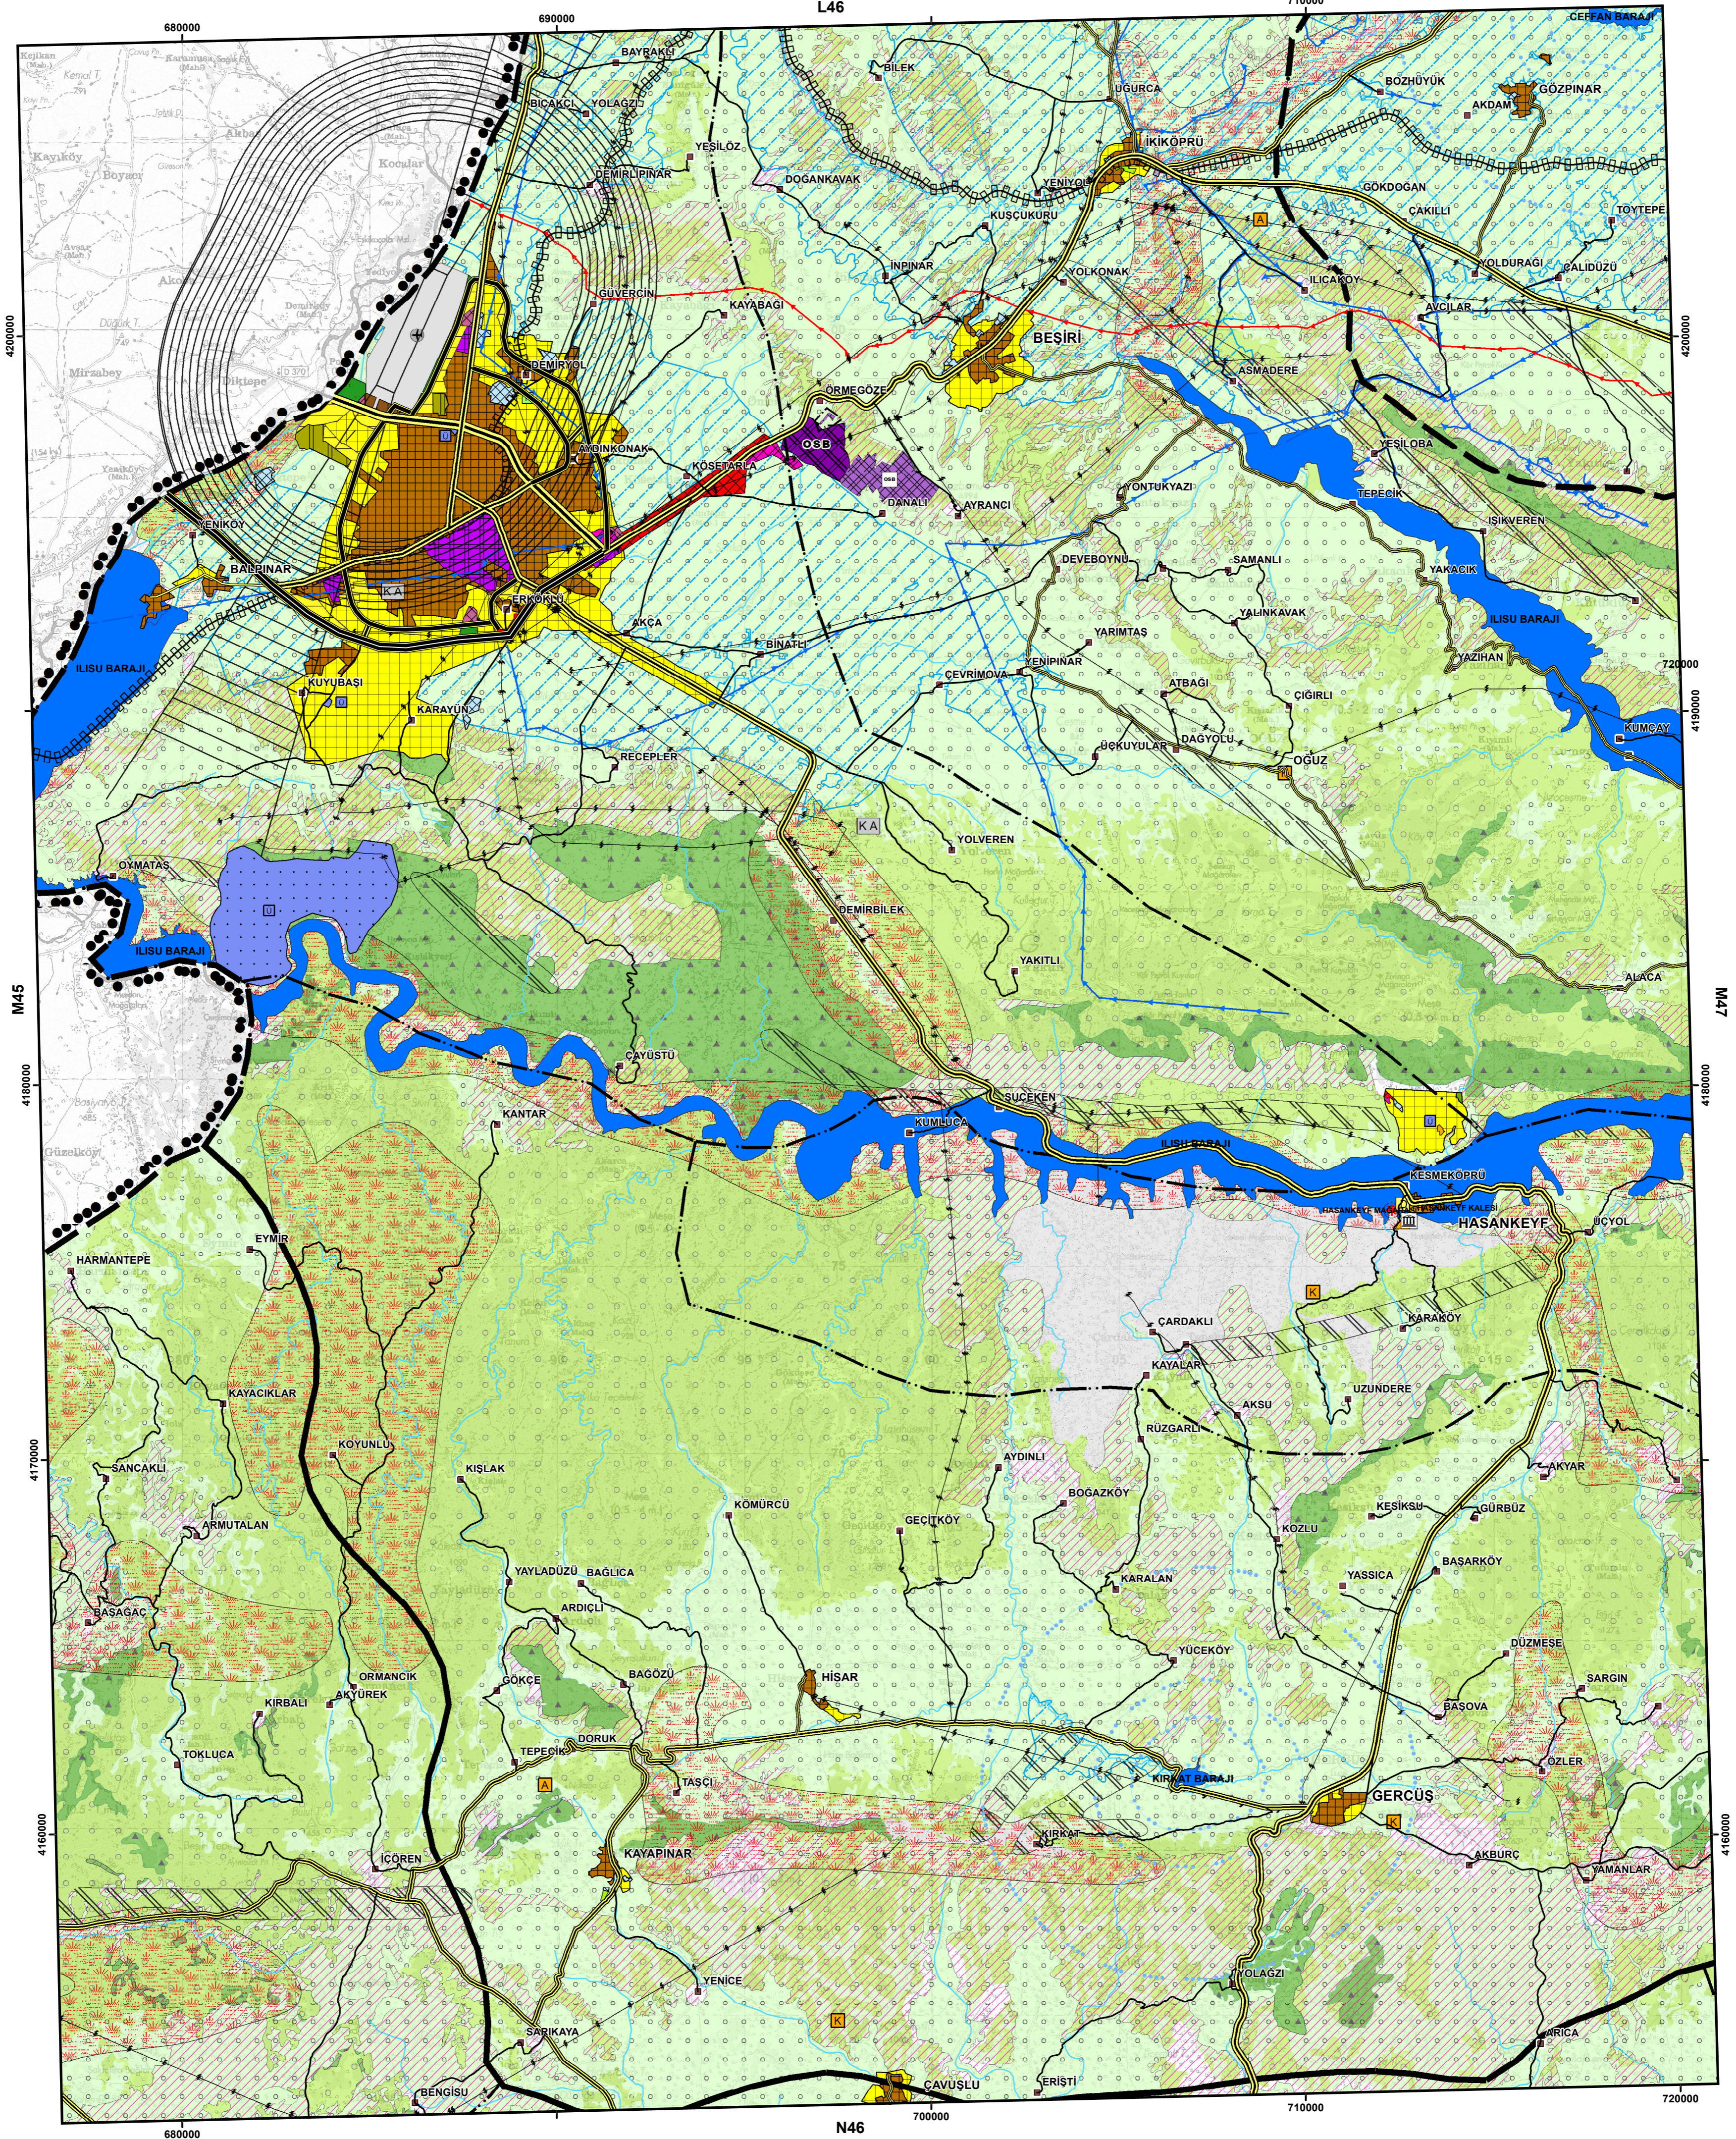

T.C. ÇEVRE, ŞEHİRCİLİK VE İKLİM DEĞİŞİKLİĞİ BAKANLIĞI
MEKANSAL PLANLAMA GENEL MÜDÜRLÜĞÜ

MARDİN-BATMAN-SİİRT-ŞIRNAK-HAKKARİ PLANLAMA BÖLGESİ
1/100.000 ÖLÇEKLİ ÇEVRE DÜZENİ PLANI

MARDİN
M46

MARDİN-BATMAN-SİİRT-ŞIRNAK-HAKKARİ PLANLAMA BÖLGESİ
1/100.000 ÖLÇEKLİ ÇEVRE DÜZENİ PLANI

GÖSTERİM

SINIRLAR

PLAN DEĞİŞİKLİĞİ ONAMA SINIRI

ARAZİ KULLANIMLARI

ORGANİZE SANAYİ BÖLGESİ (OSB)