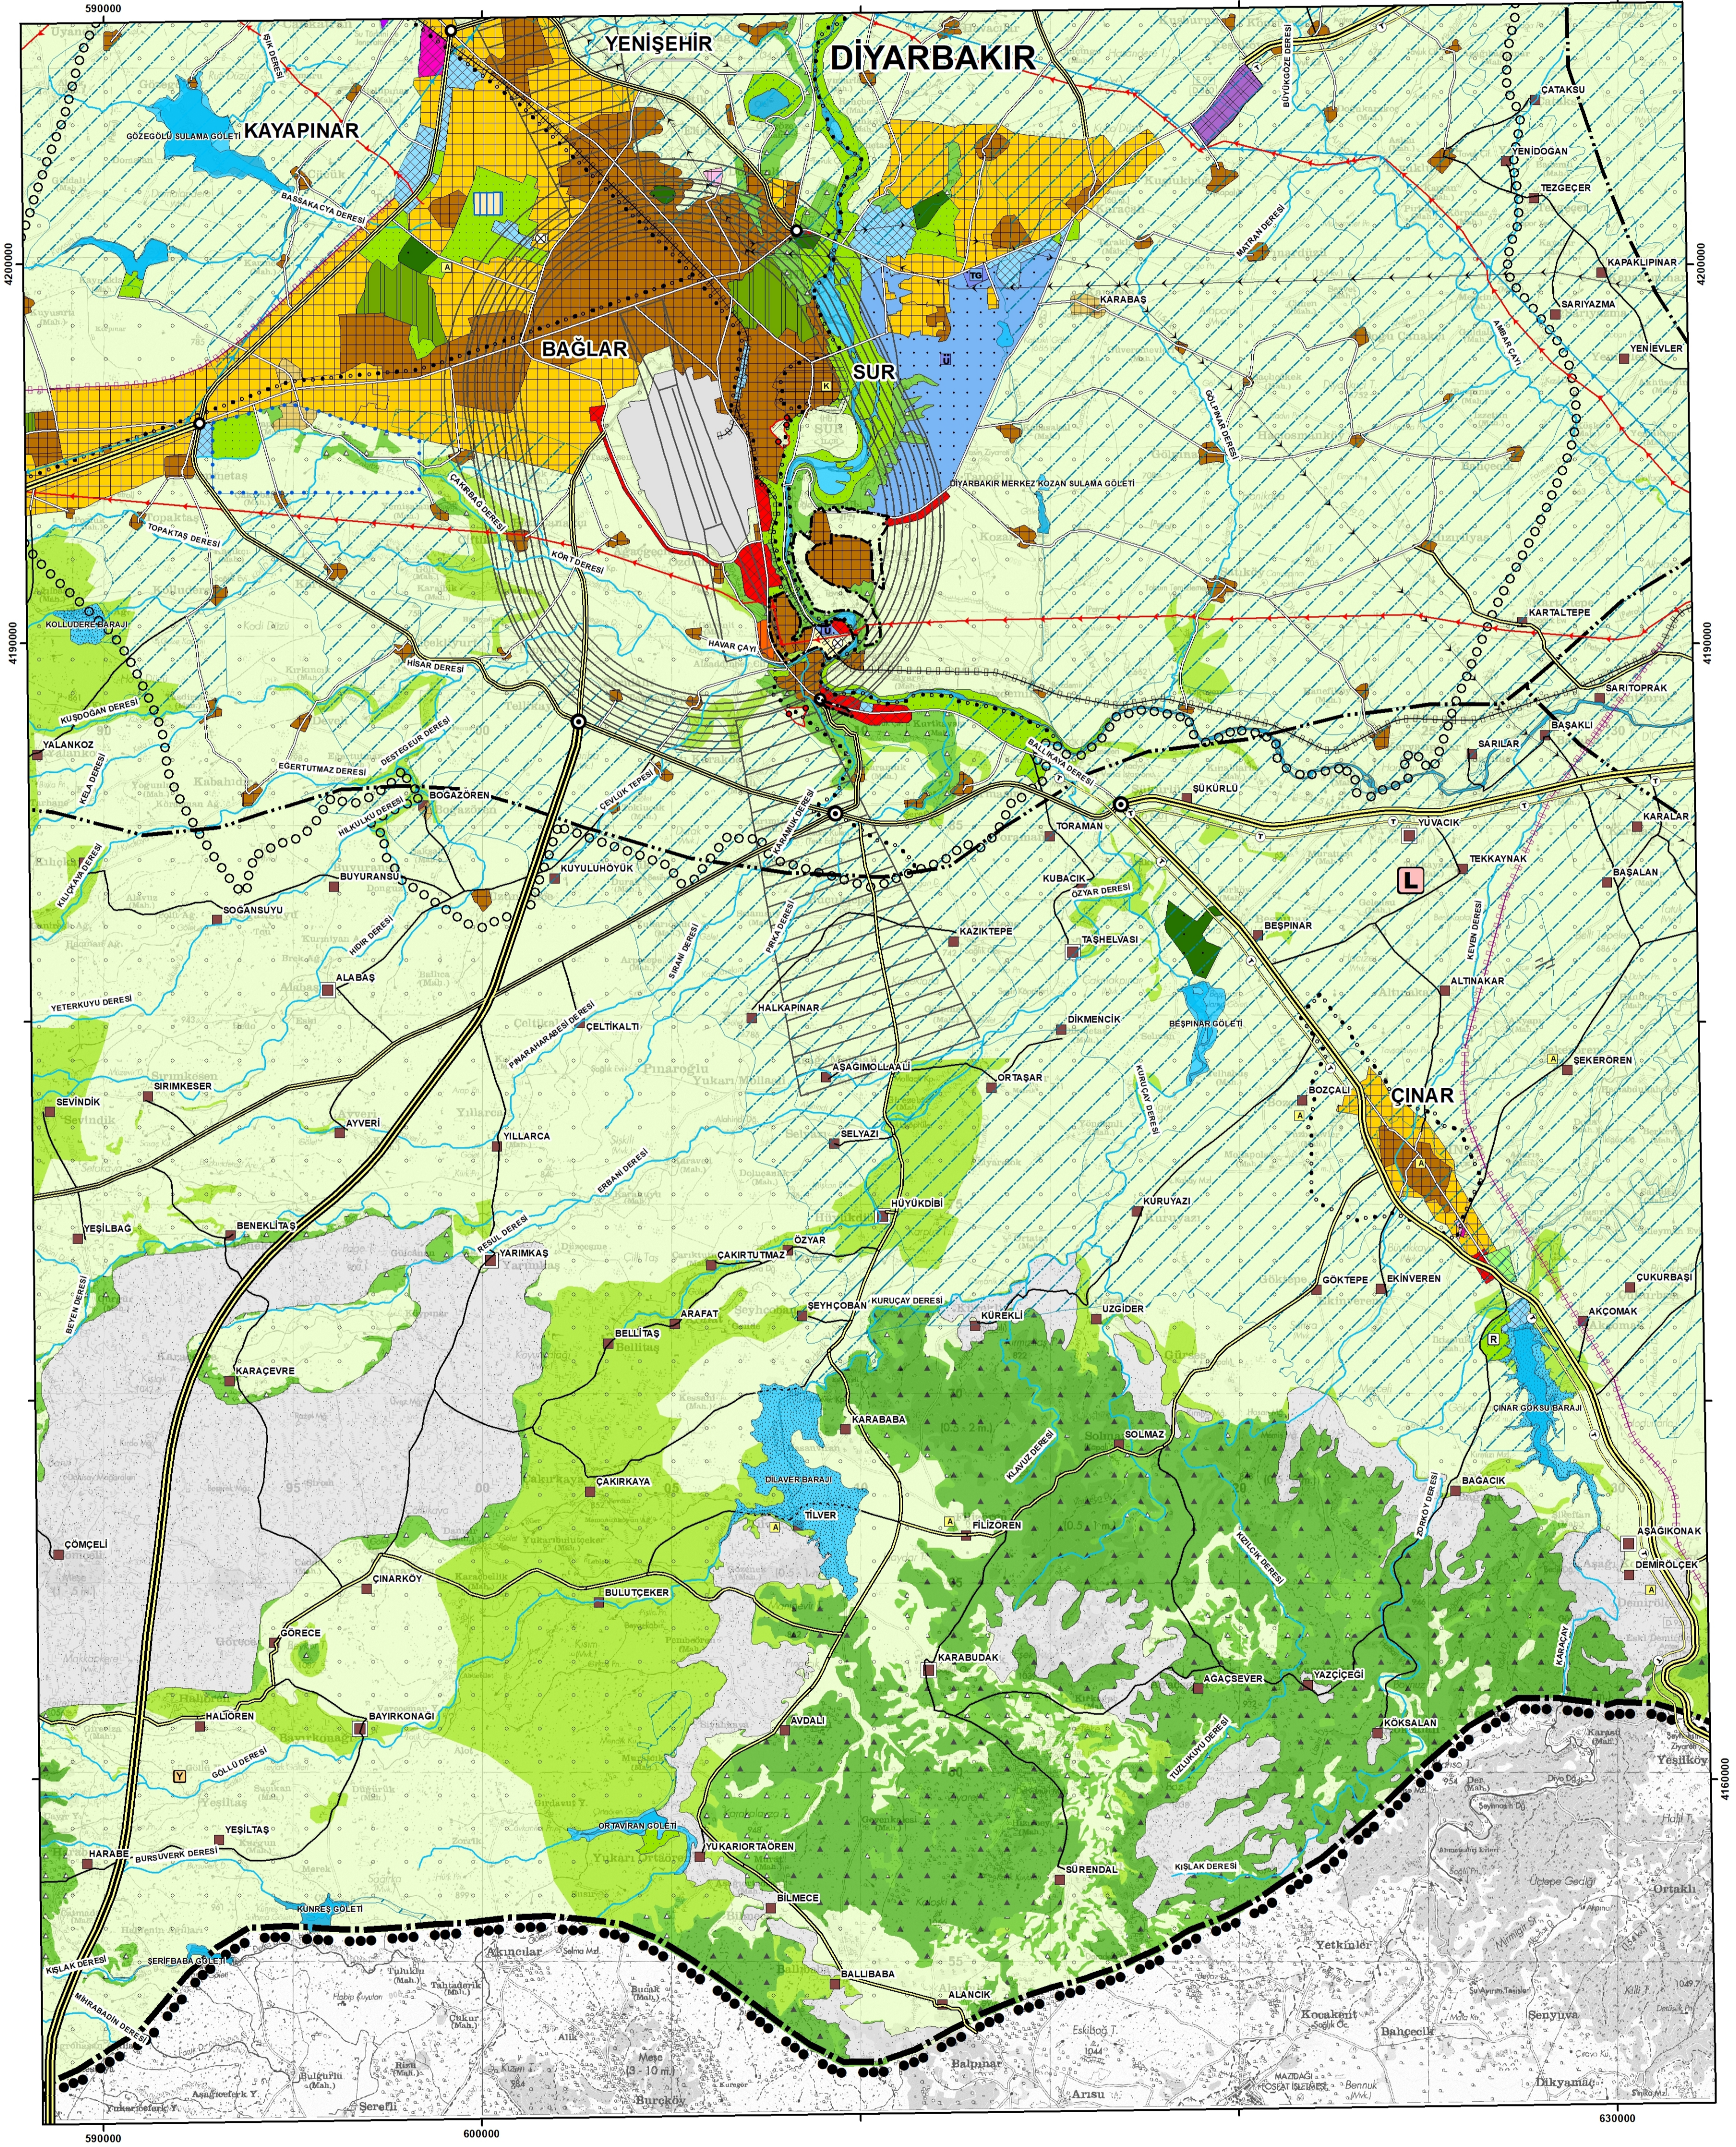

ADIYAMAN-ŞANLIURFA-DİYARBAKIR PLANLAMA BÖLGESİ
1/100.000 ÖLÇEKLİ ÇEVRE DÜZENİ PLANI

M 44

PLAN DEĞİŞİKLİĞİ ONAMA SINIRI

1/100.000