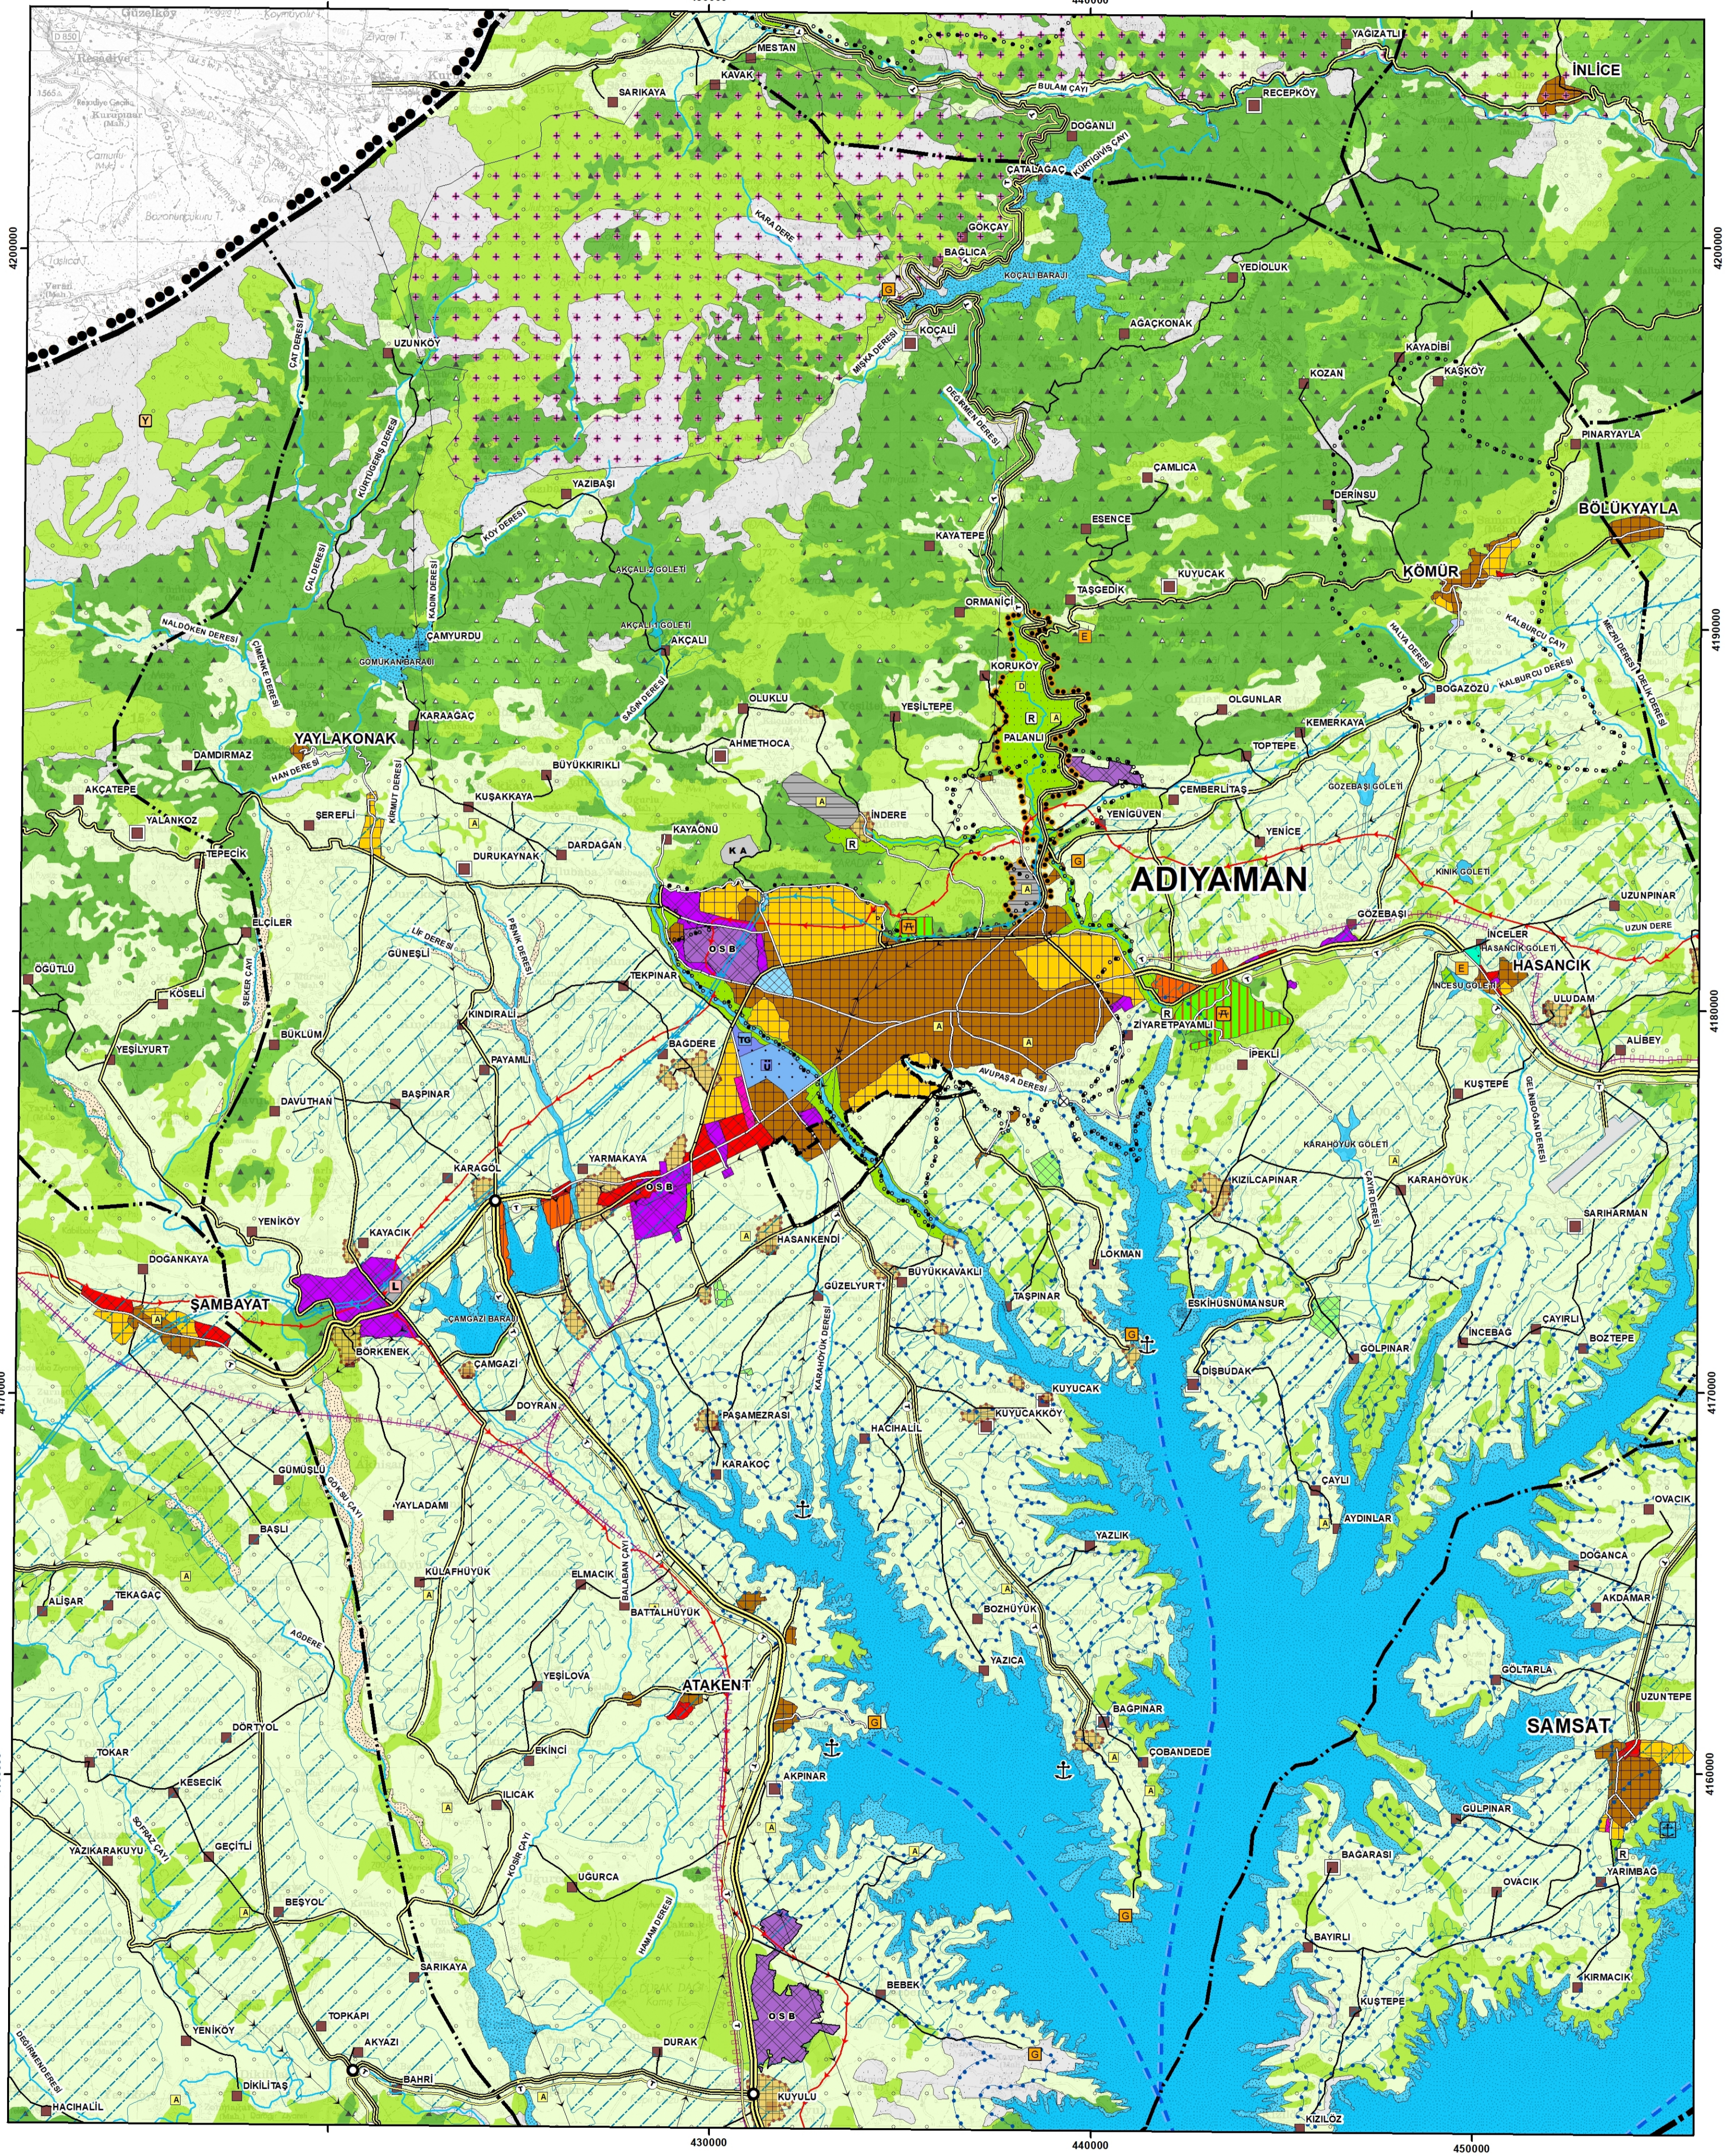

ADIYAMAN-ŞANLIURFA-DİYARBAKIR PLANLAMA BÖLGESİ
1/100.000 ÖLÇEKLİ ÇEVRE DÜZENİ PLANI

M 40

PLAN DEĞİŞİKLİĞİ ONAMA SINIRI

1/100.000