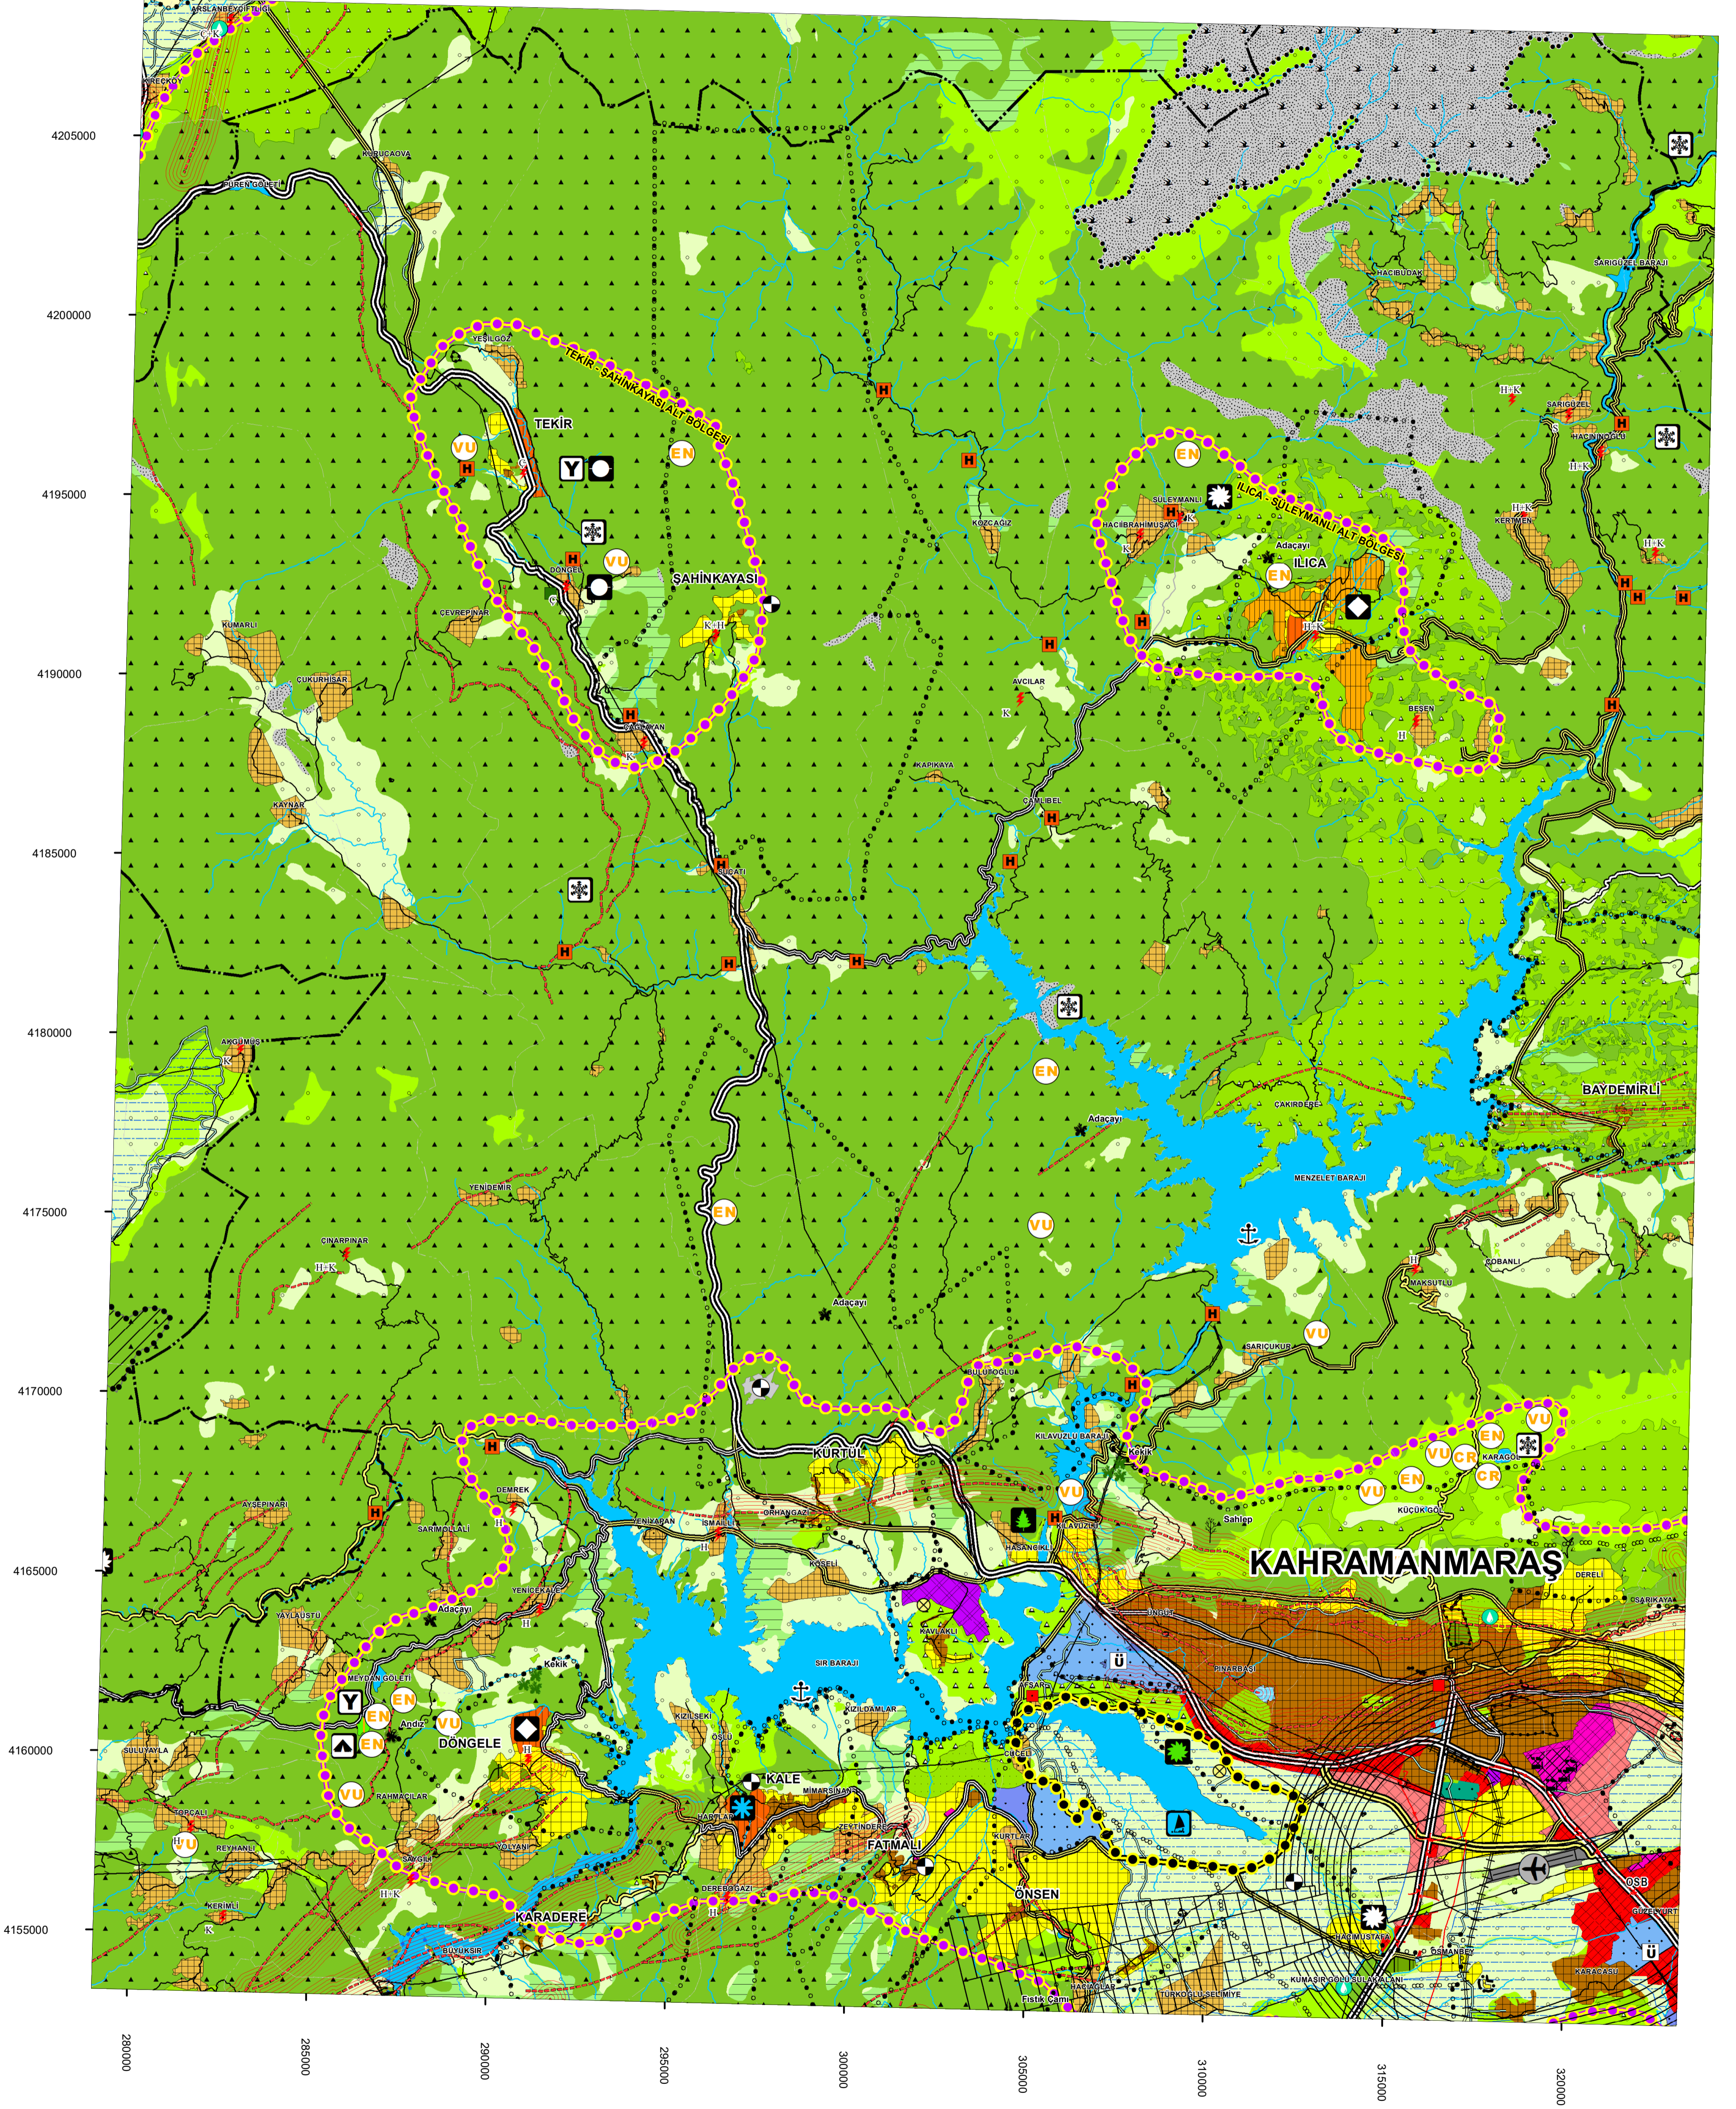

1:100000

KAHRAMANMARAŞ-M37

KAHRAMANMARAŞ İLİ 1/100.000 ÖLÇEKLİ ÇEVRE DÜZENİ PLANI DEĞİŞİKLİĞİ
GÖSTERİM

----- PLAN DEĞİŞİKLİĞİ ONAMA SINIRI

----- KENTSEL GELİŞME ALANI

ÖLÇEK
1/100.000

N