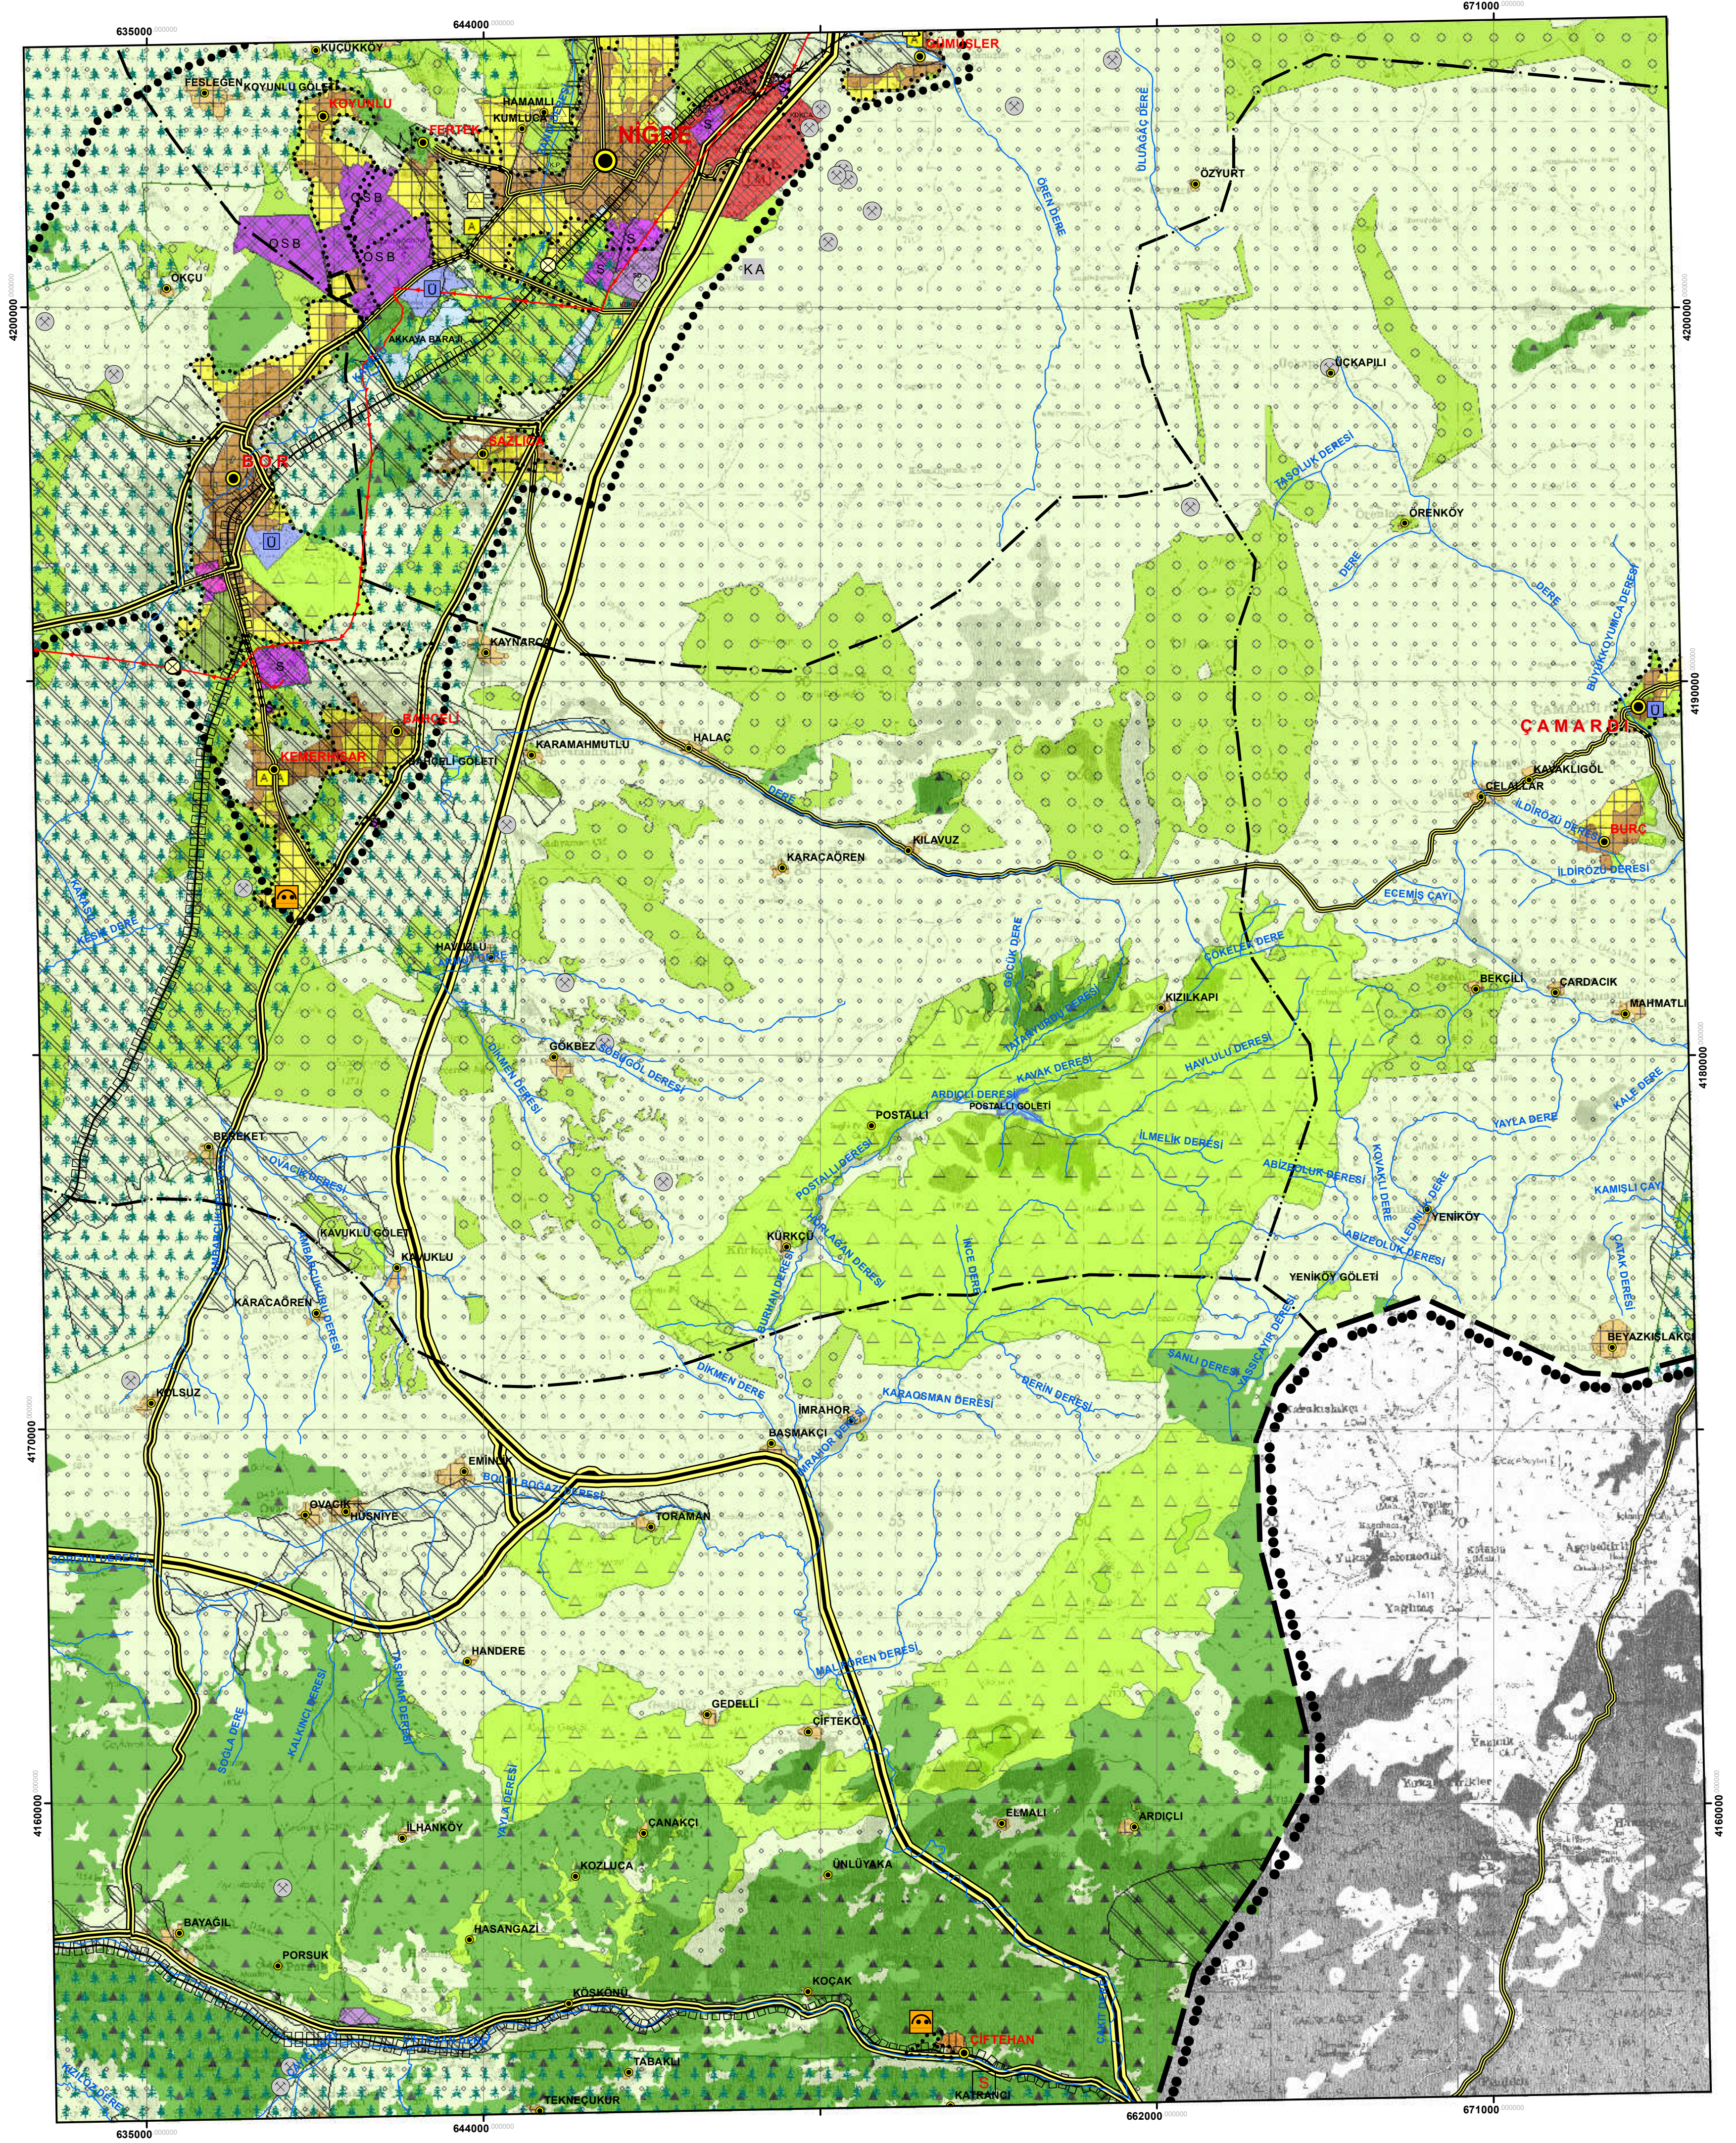

KIRŞEHİR - NEVŞEHİR - NİĞDE - AKSARAY PLANLAMA BÖLGESİ
1/100.000 ÖLÇEKLİ ÇEVRE DÜZENİ PLANI

M-33

ÖLÇEK: 1 / 100.000

GÖSTERİM

--- PLAN DEĞİŞİKLİĞİ ONAMA SINIRI