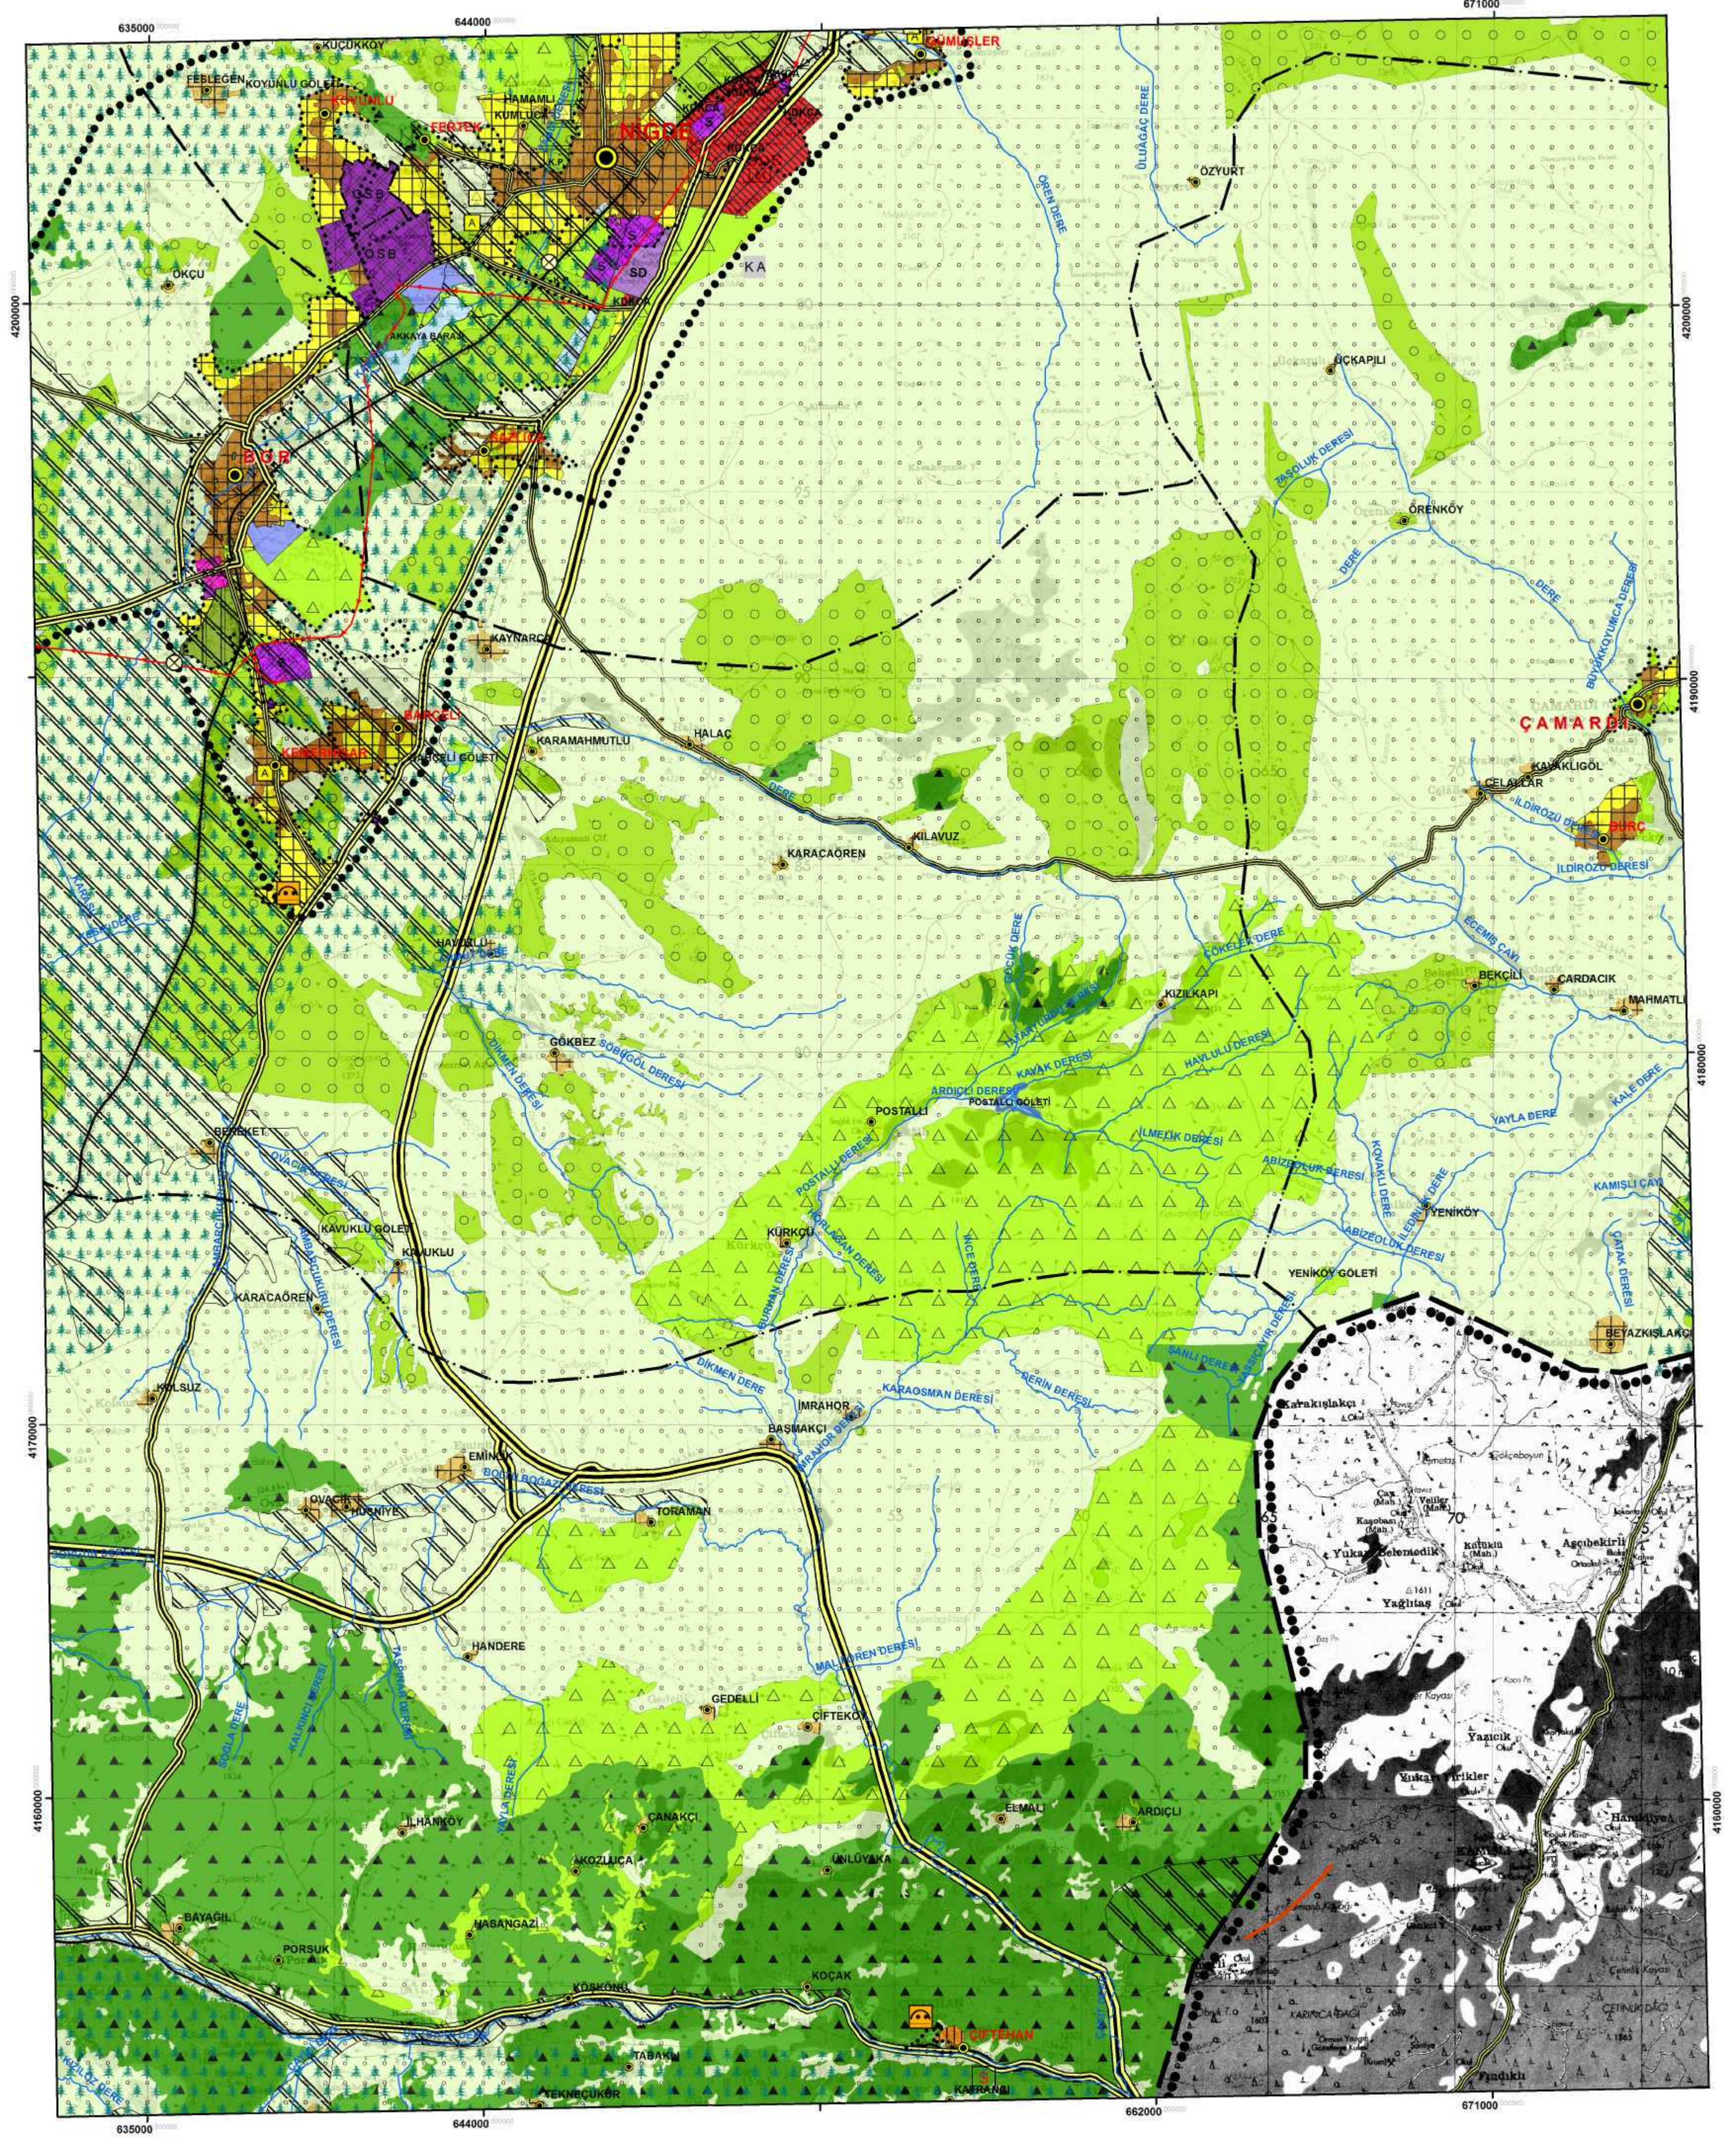

KIRŞEHİR - NEVŞEHİR - NİĞDE - AKSARAY PLANLAMA BÖLGESİ  
1/100.000 ÖLÇEKLİ ÇEVRE DÜZENİ PLANI

M-33

ÖLÇEK: 1 / 100.000

GÖSTERİM

--- PLAN DEĞİŞİKLİĞİ ONAMA SINIRI