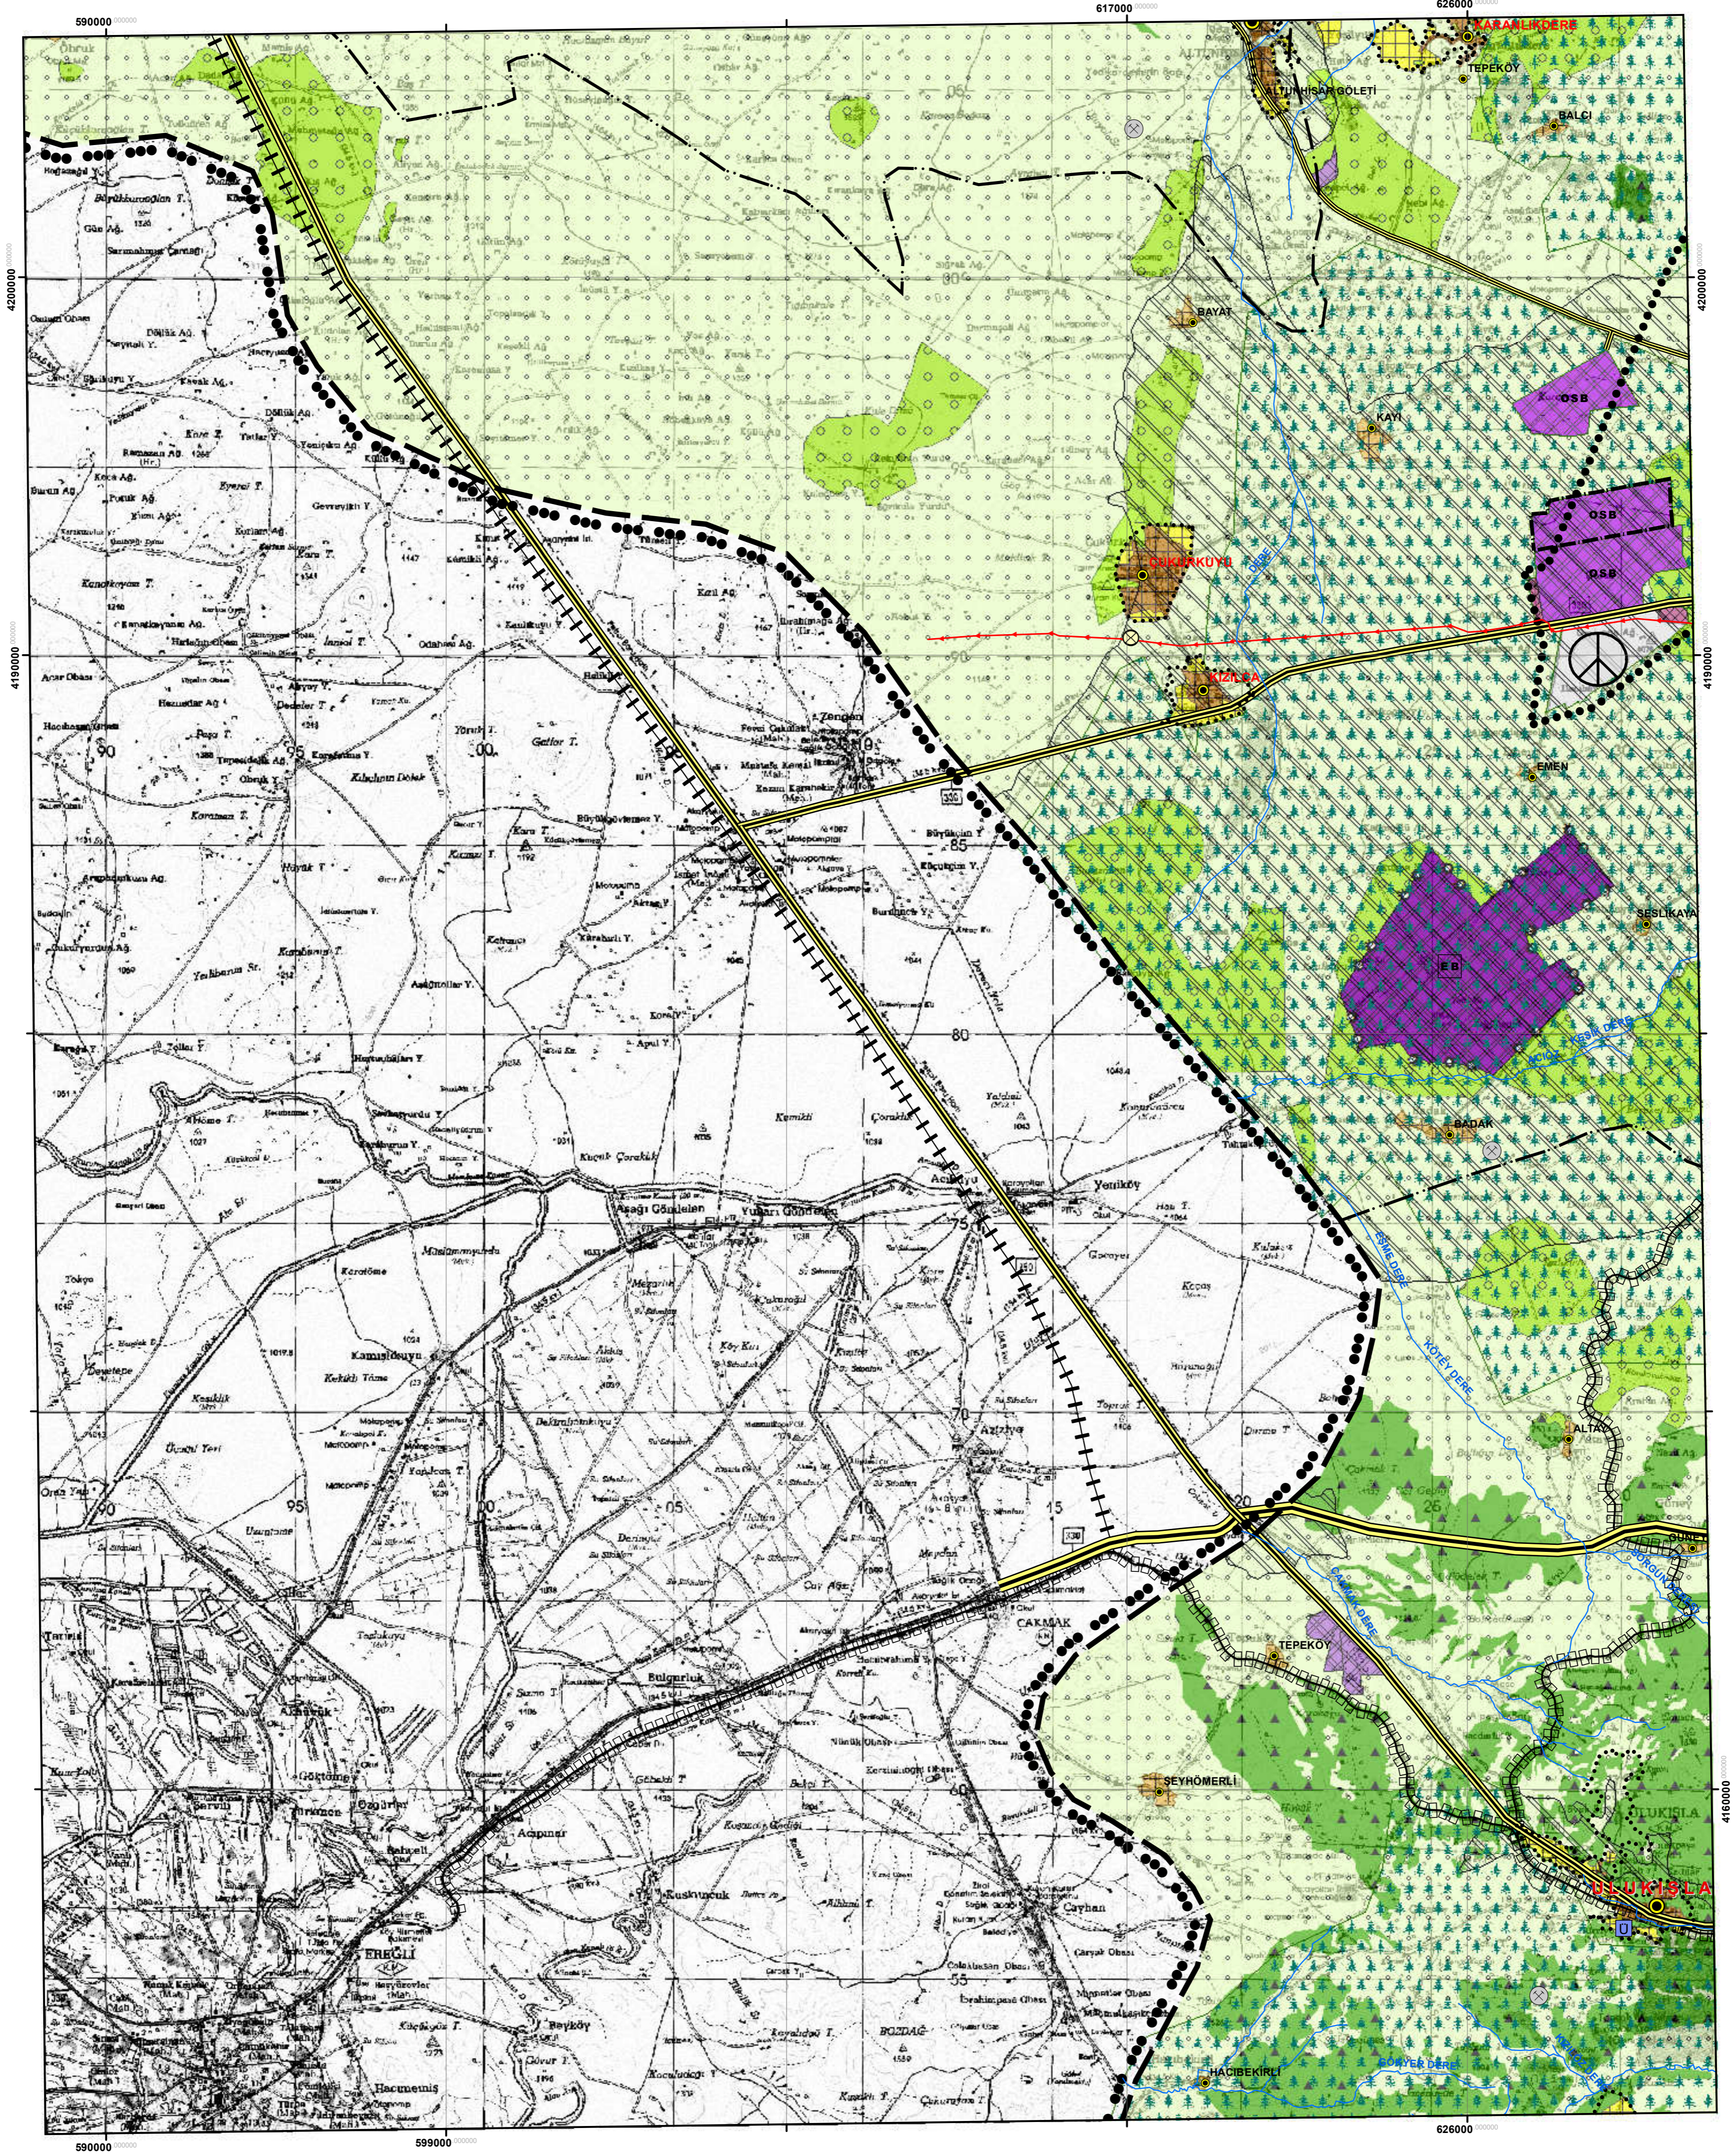

KIRŞEHİR - NEVŞEHİR - NİĞDE - AKSARAY PLANLAMA BÖLGESİ
1/100.000 ÖLÇEKLİ ÇEVRE DÜZENİ PLANI

M-32

ÖLÇEK: 1 / 100.000

GÖSTERİM

— — — — — PLAN DEĞİŞİKLİĞİ ONAMA SINIRI