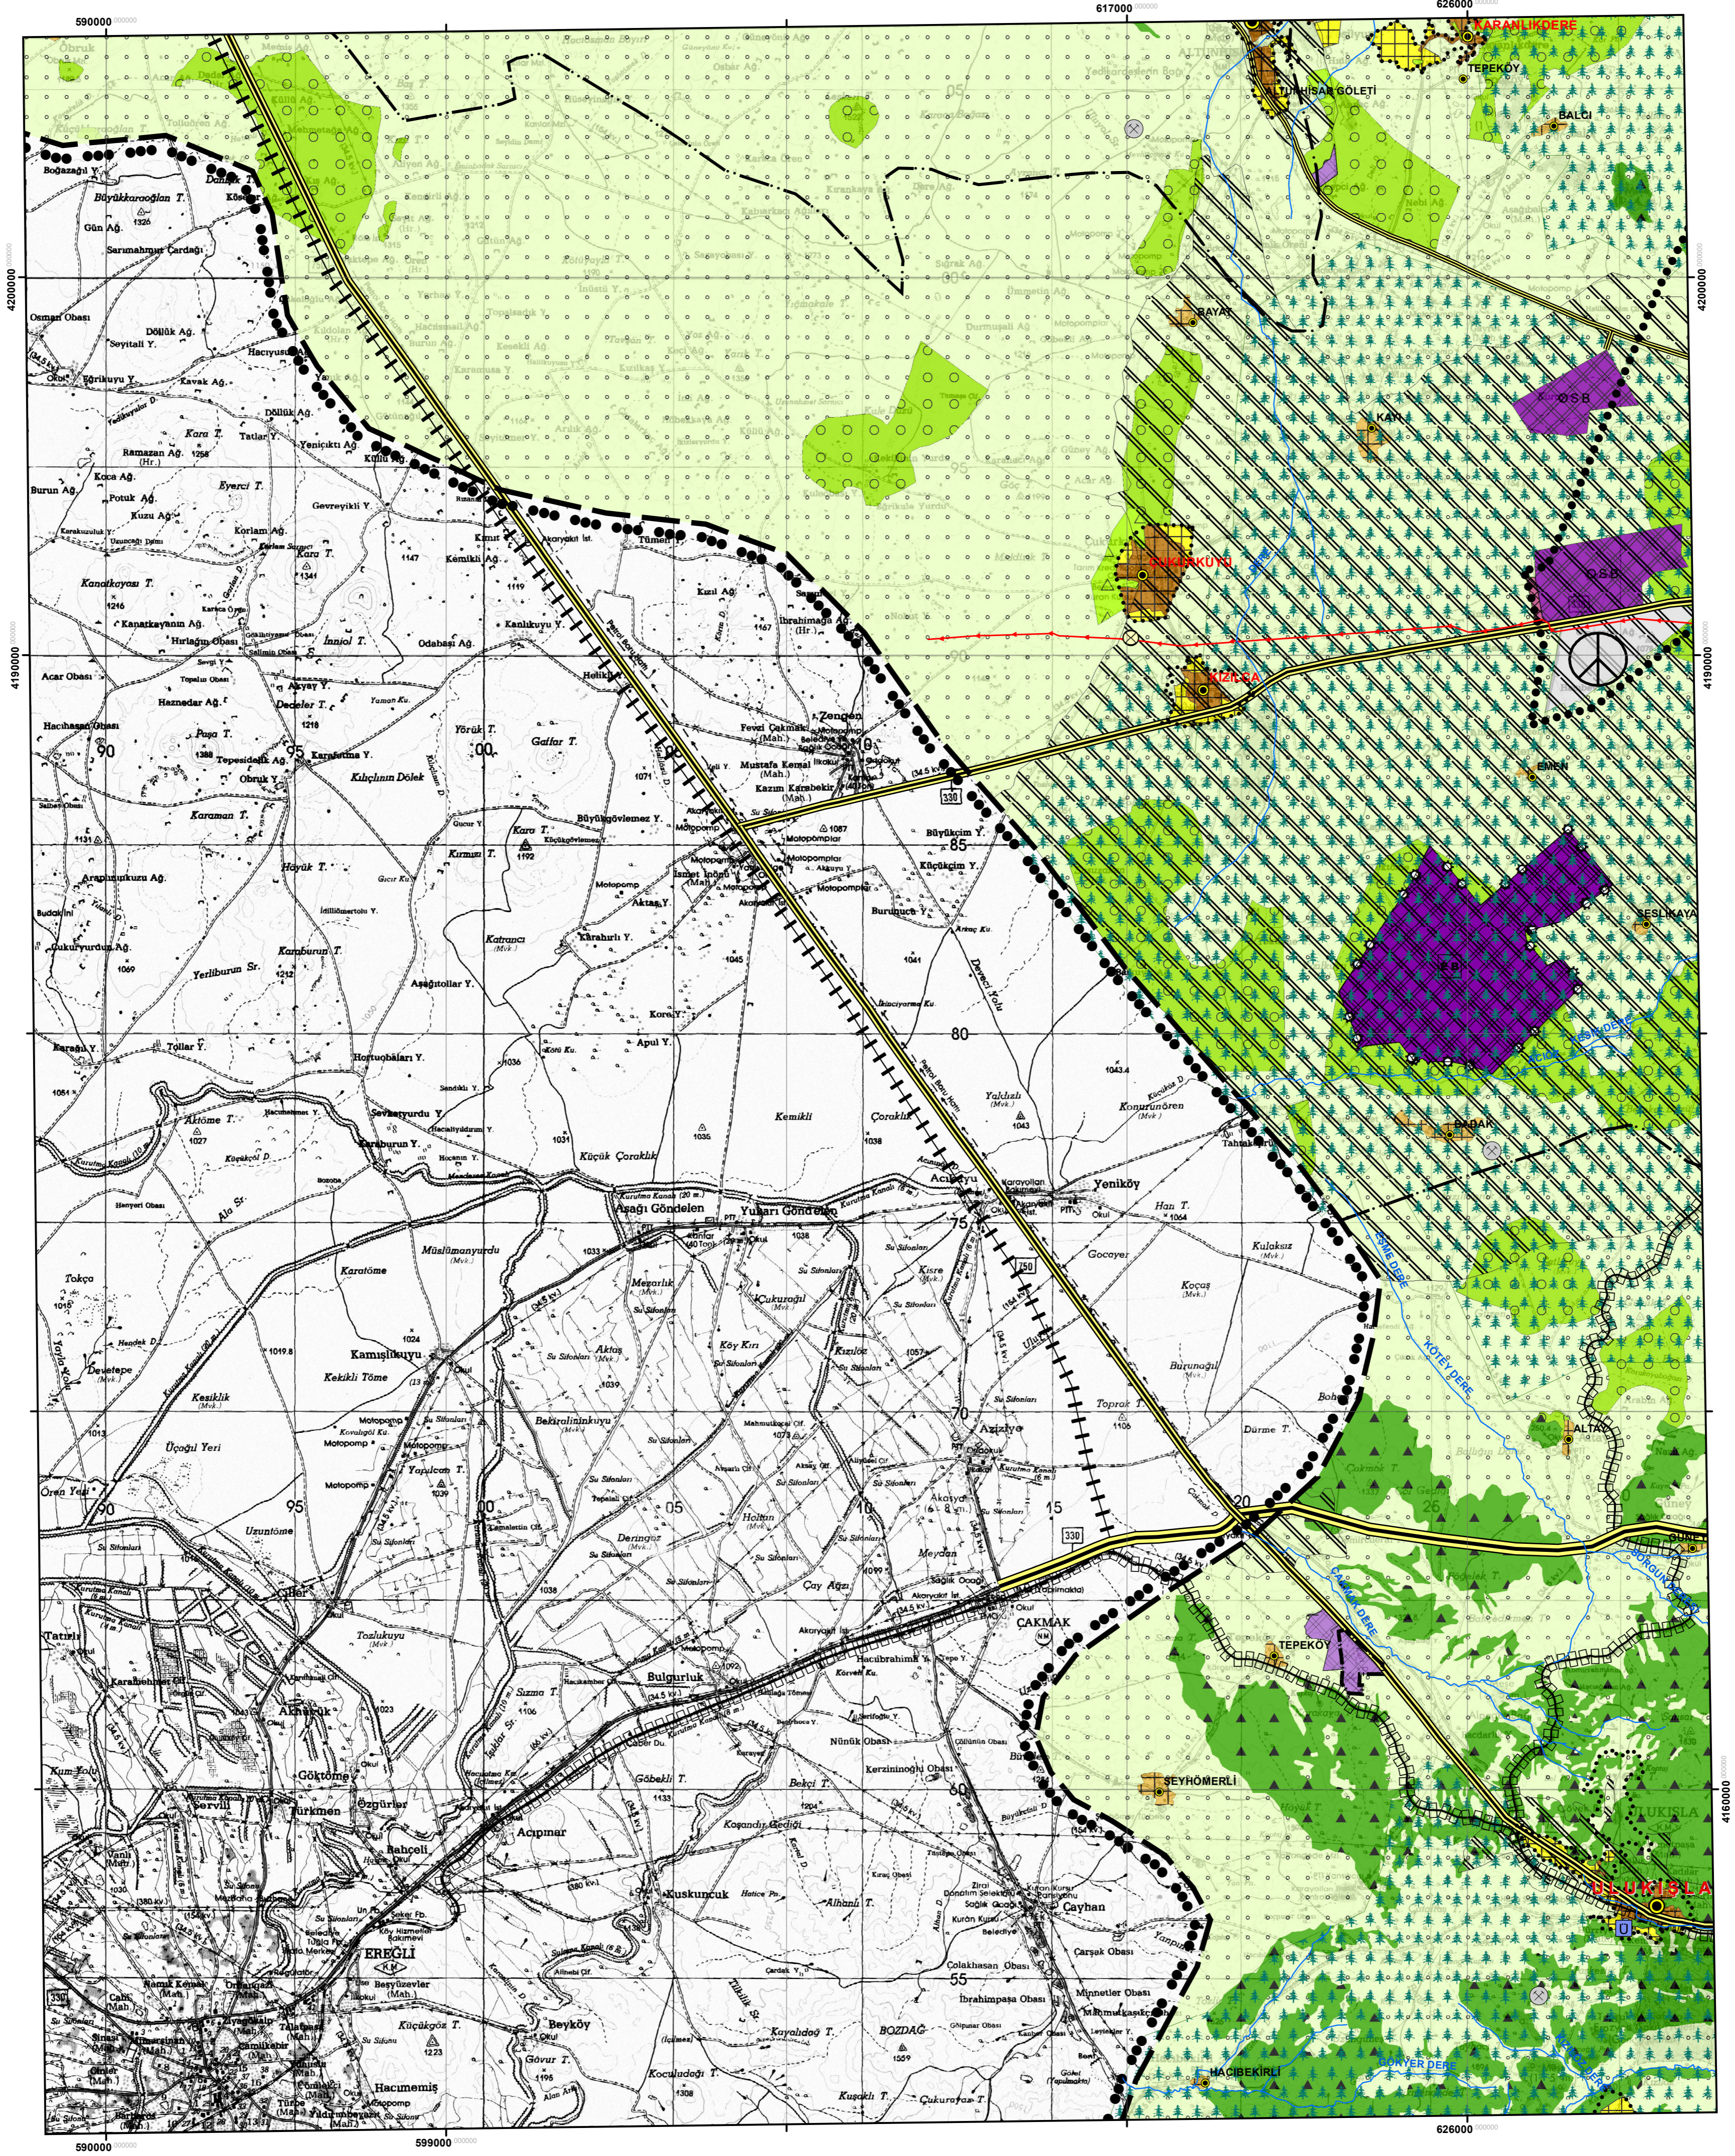

KIRŞEHİR - NEVŞEHİR - NİĞDE - AKSARAY PLANLAMA BÖLGESİ
1/100.000 ÖLÇEKLİ ÇEVRE DÜZENİ PLANI

M-32

ÖLÇEK: 1 / 100.000

GÖSTERİM

--- PLAN DEĞİŞİKLİĞİ ONAMA SINIRI