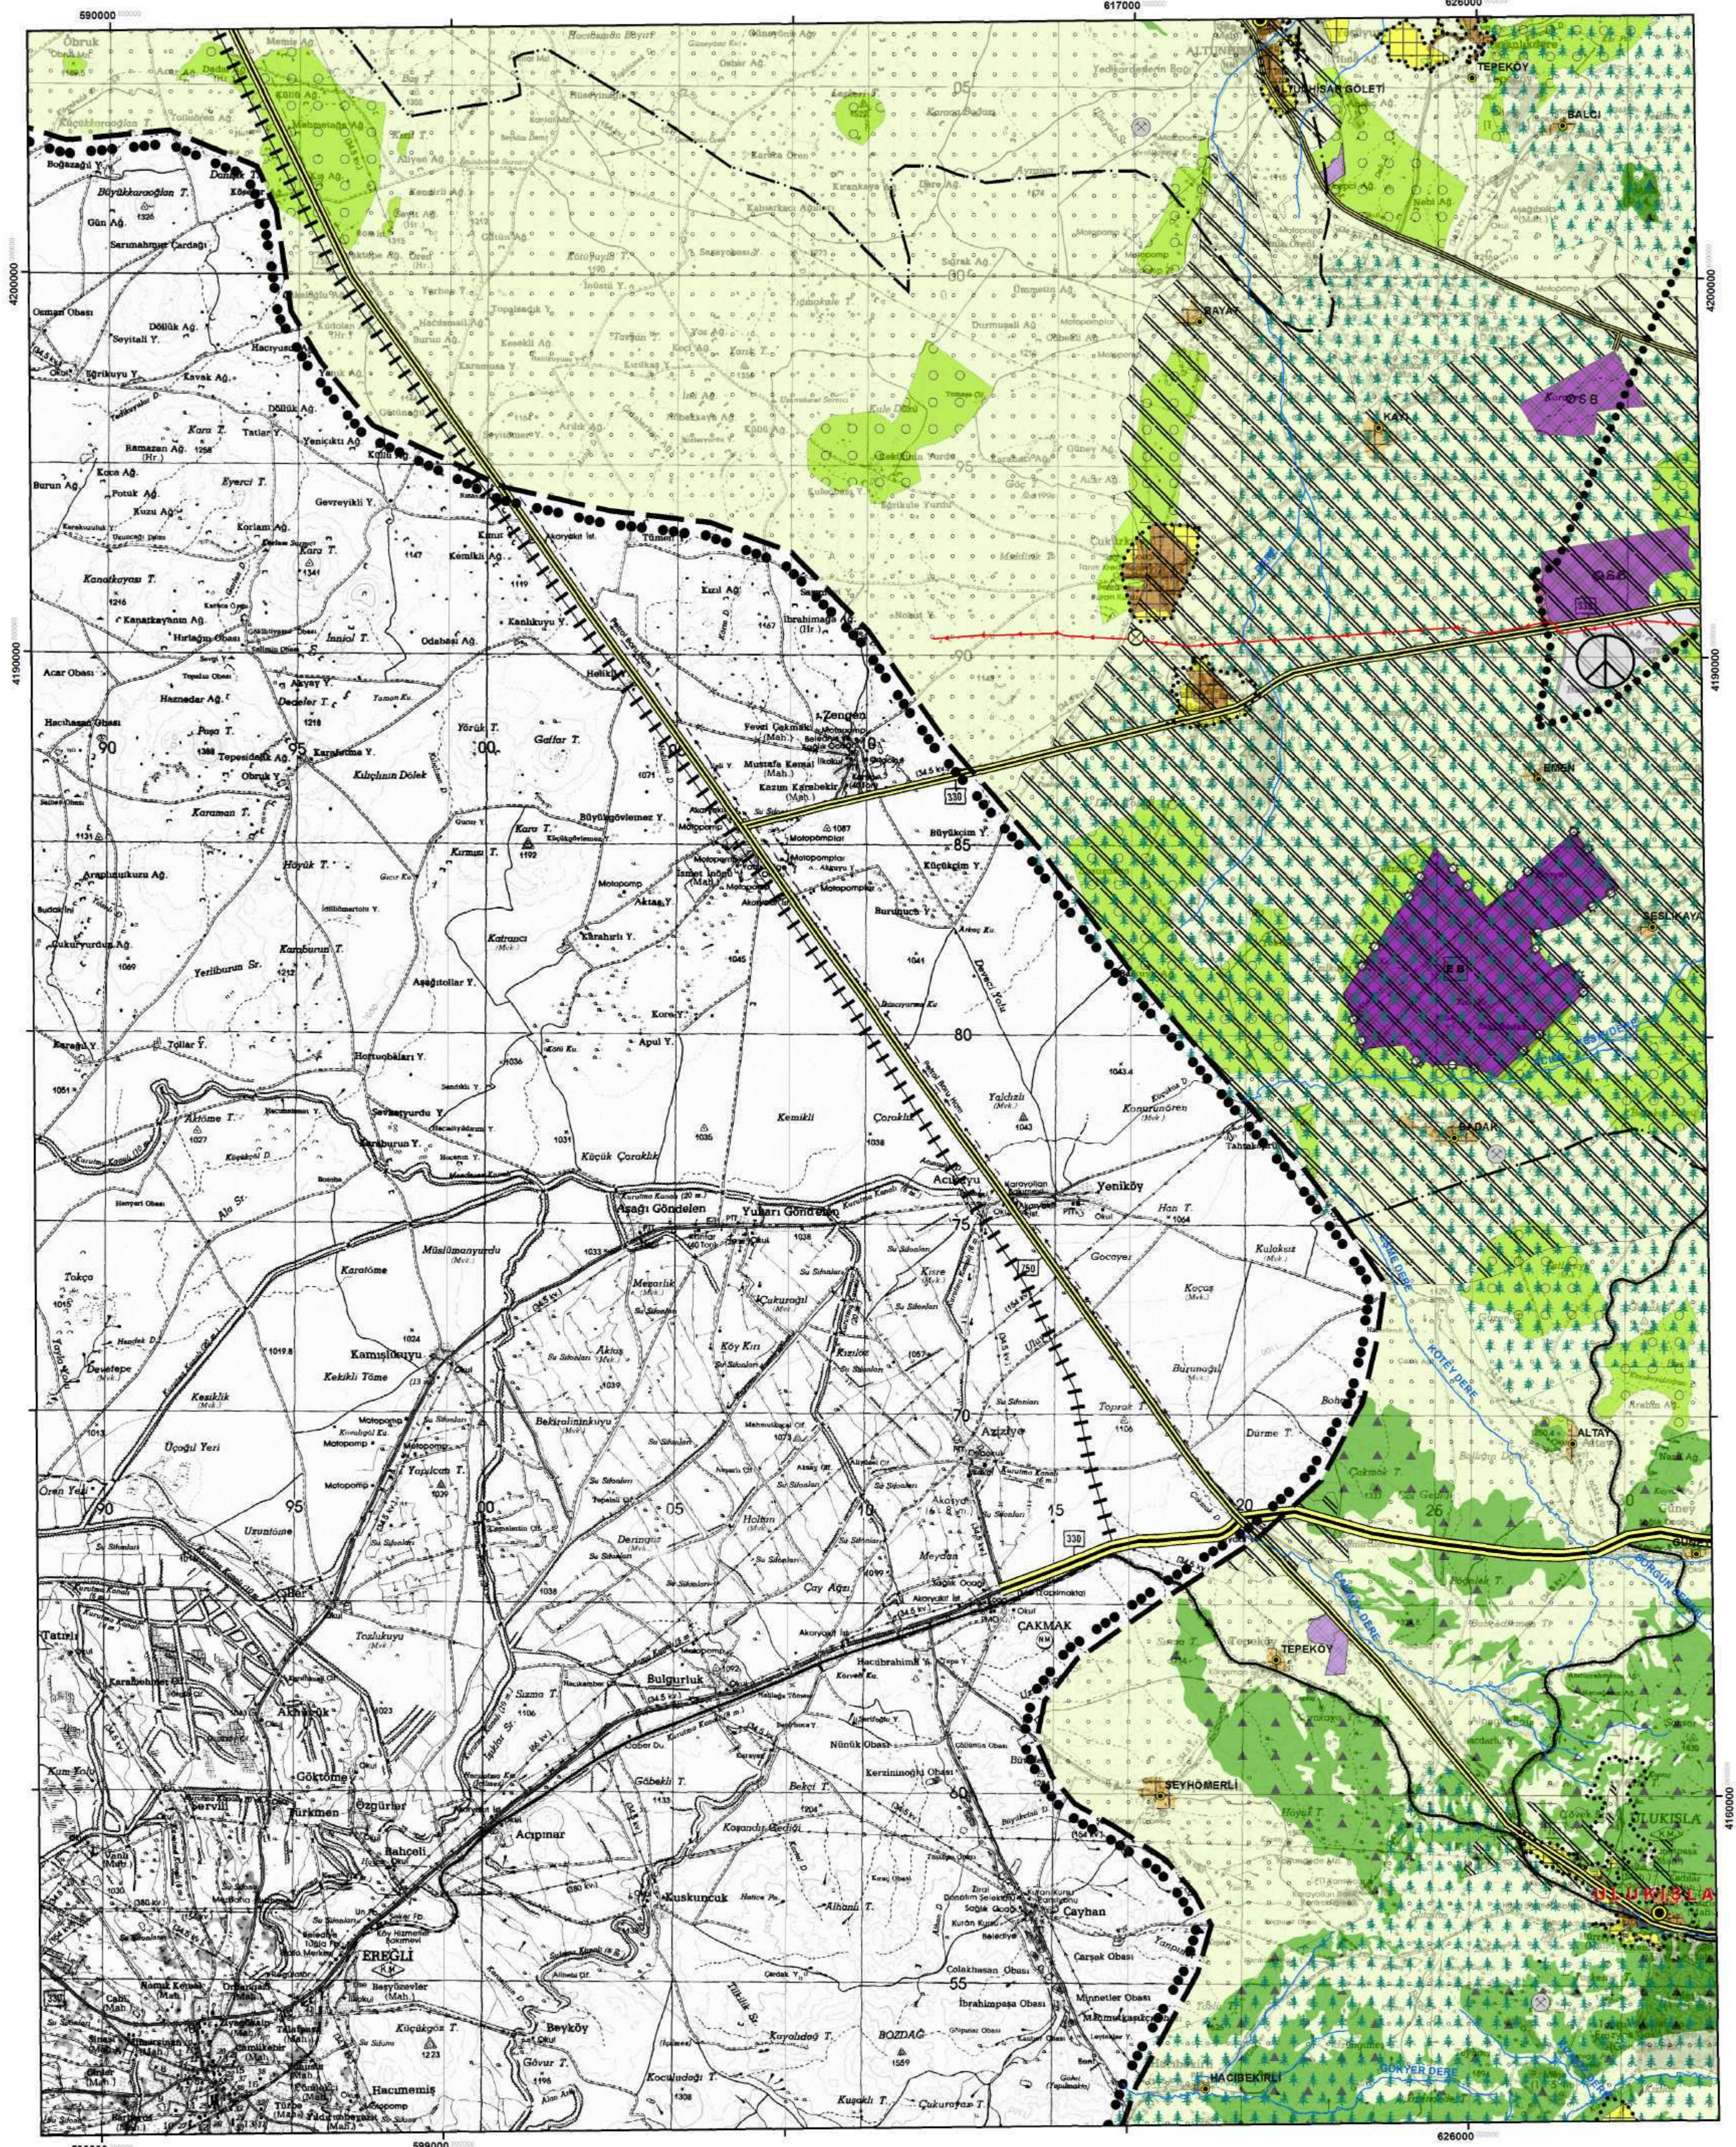

KIRŞEHİR - NEVŞEHİR - NİĞDE - AKSARAY PLANLAMA BÖLGESİ
1/100.000 ÖLÇEKLİ ÇEVRE DÜZENİ PLANI

M-32

ÖLÇEK: 1 / 100.000

GÖSTERİM

— — — — — PLAN DEĞİŞİKLİĞİ ONAMA SINIRI