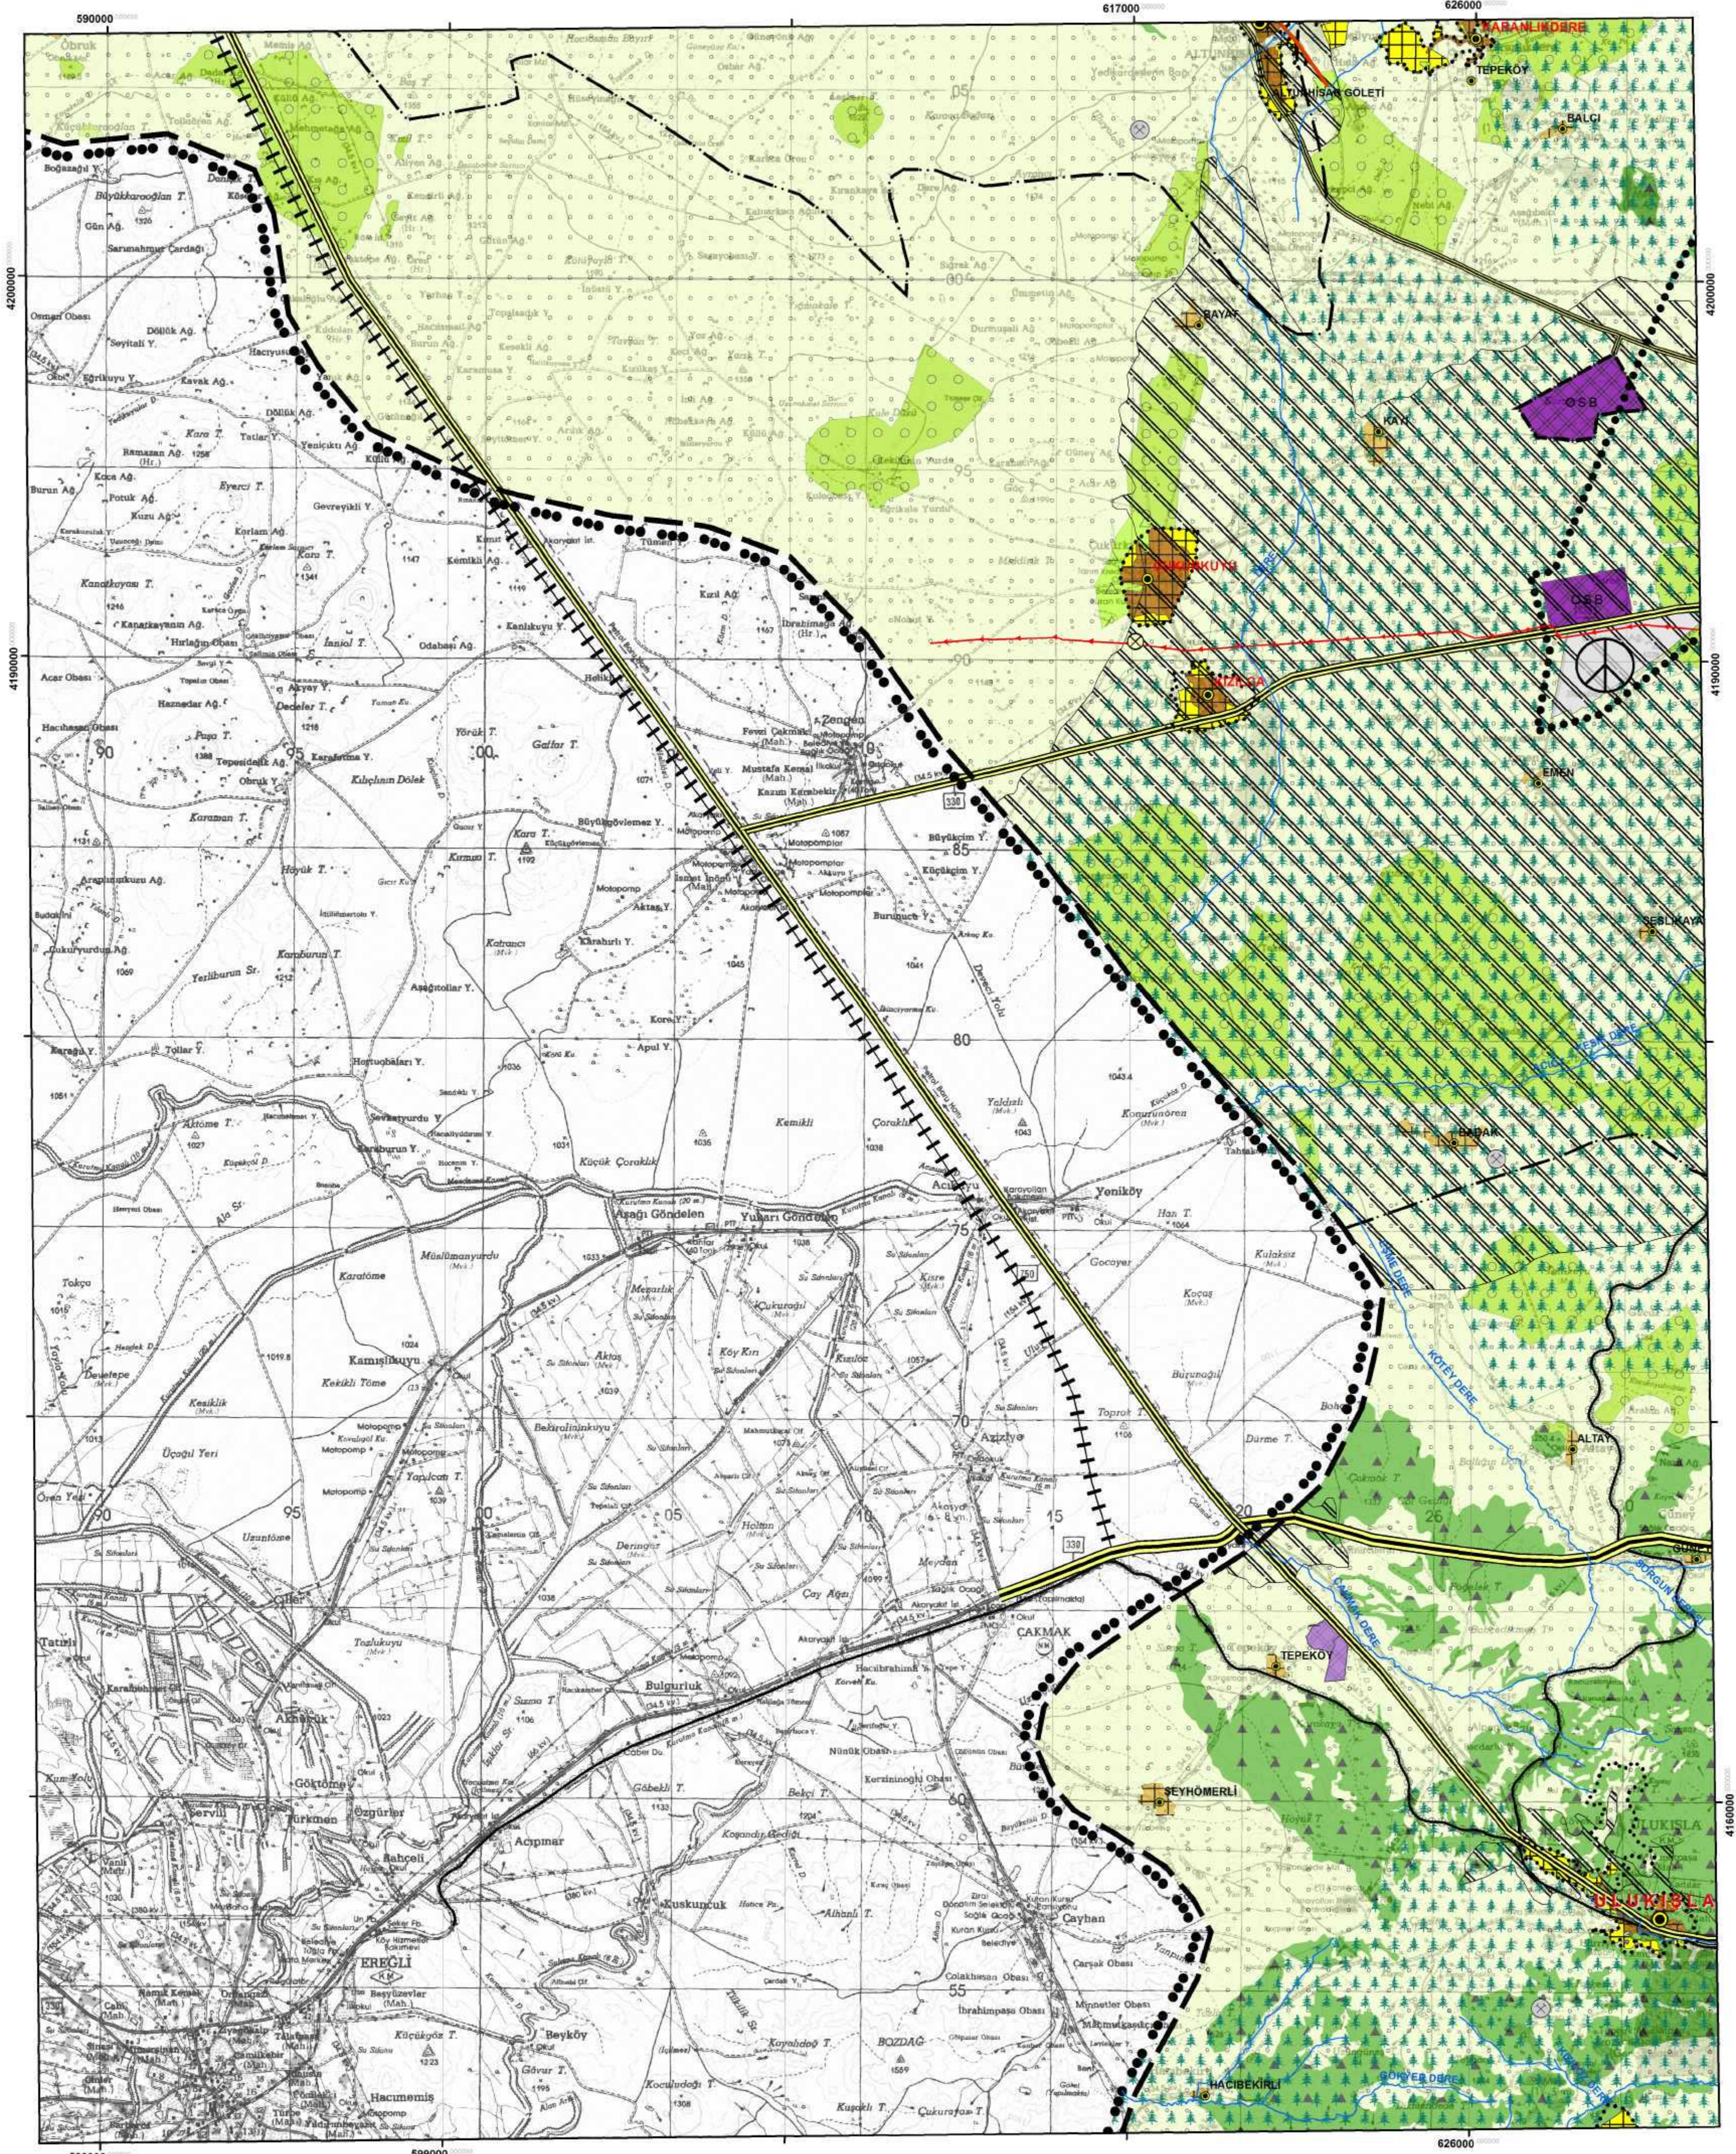

KIRŞEHİR - NEVŞEHİR - NİĞDE - AKSARAY PLANLAMA BÖLGESİ
1/100.000 ÖLÇEKLİ ÇEVRE DÜZENİ PLANI

M-32

ÖLÇEK: 1 / 100.000

GÖSTERİM

— — — — — PLAN DEĞİŞİKLİĞİ ONAMA SINIRI