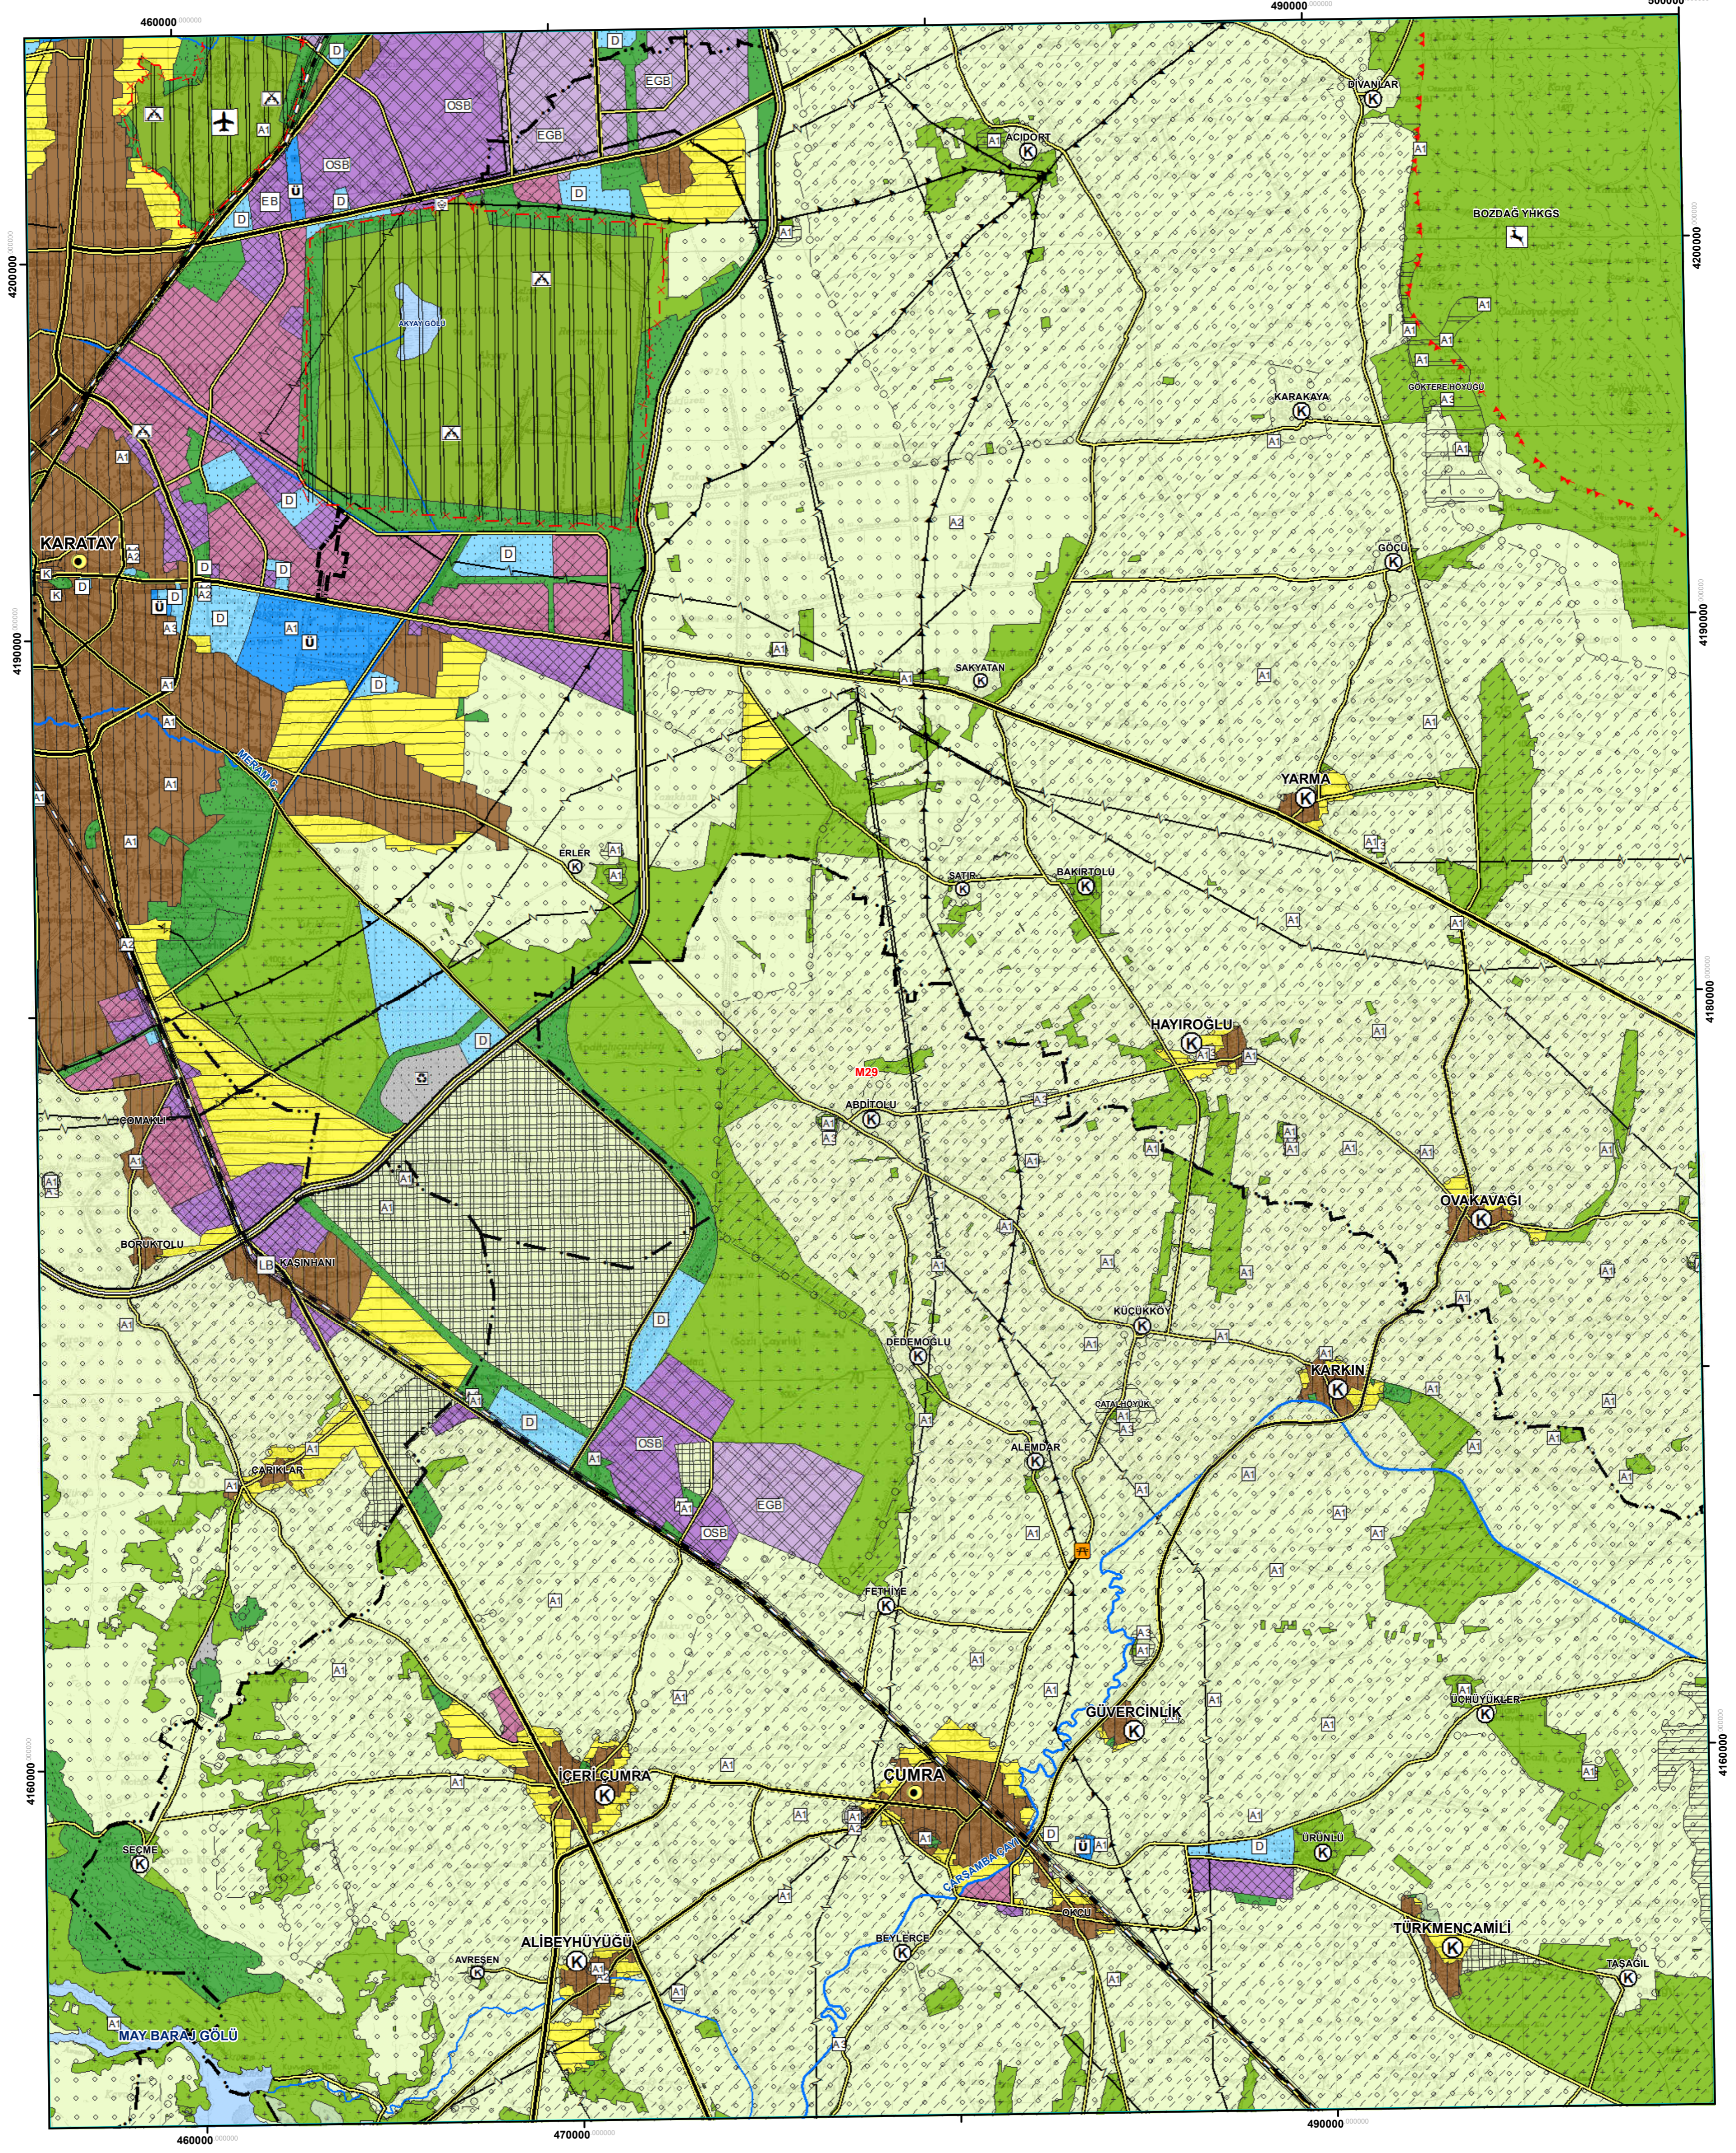

KONYA - KARAMAN PLANLAMA BÖLGESİ
1/100.000 ÖLÇEKLİ ÇEVRE DÜZENİ PLANI REVİZYONU

KONYA - M 29

--- PLAN DEĞİŞİKLİĞİ ONAMA SINIRI