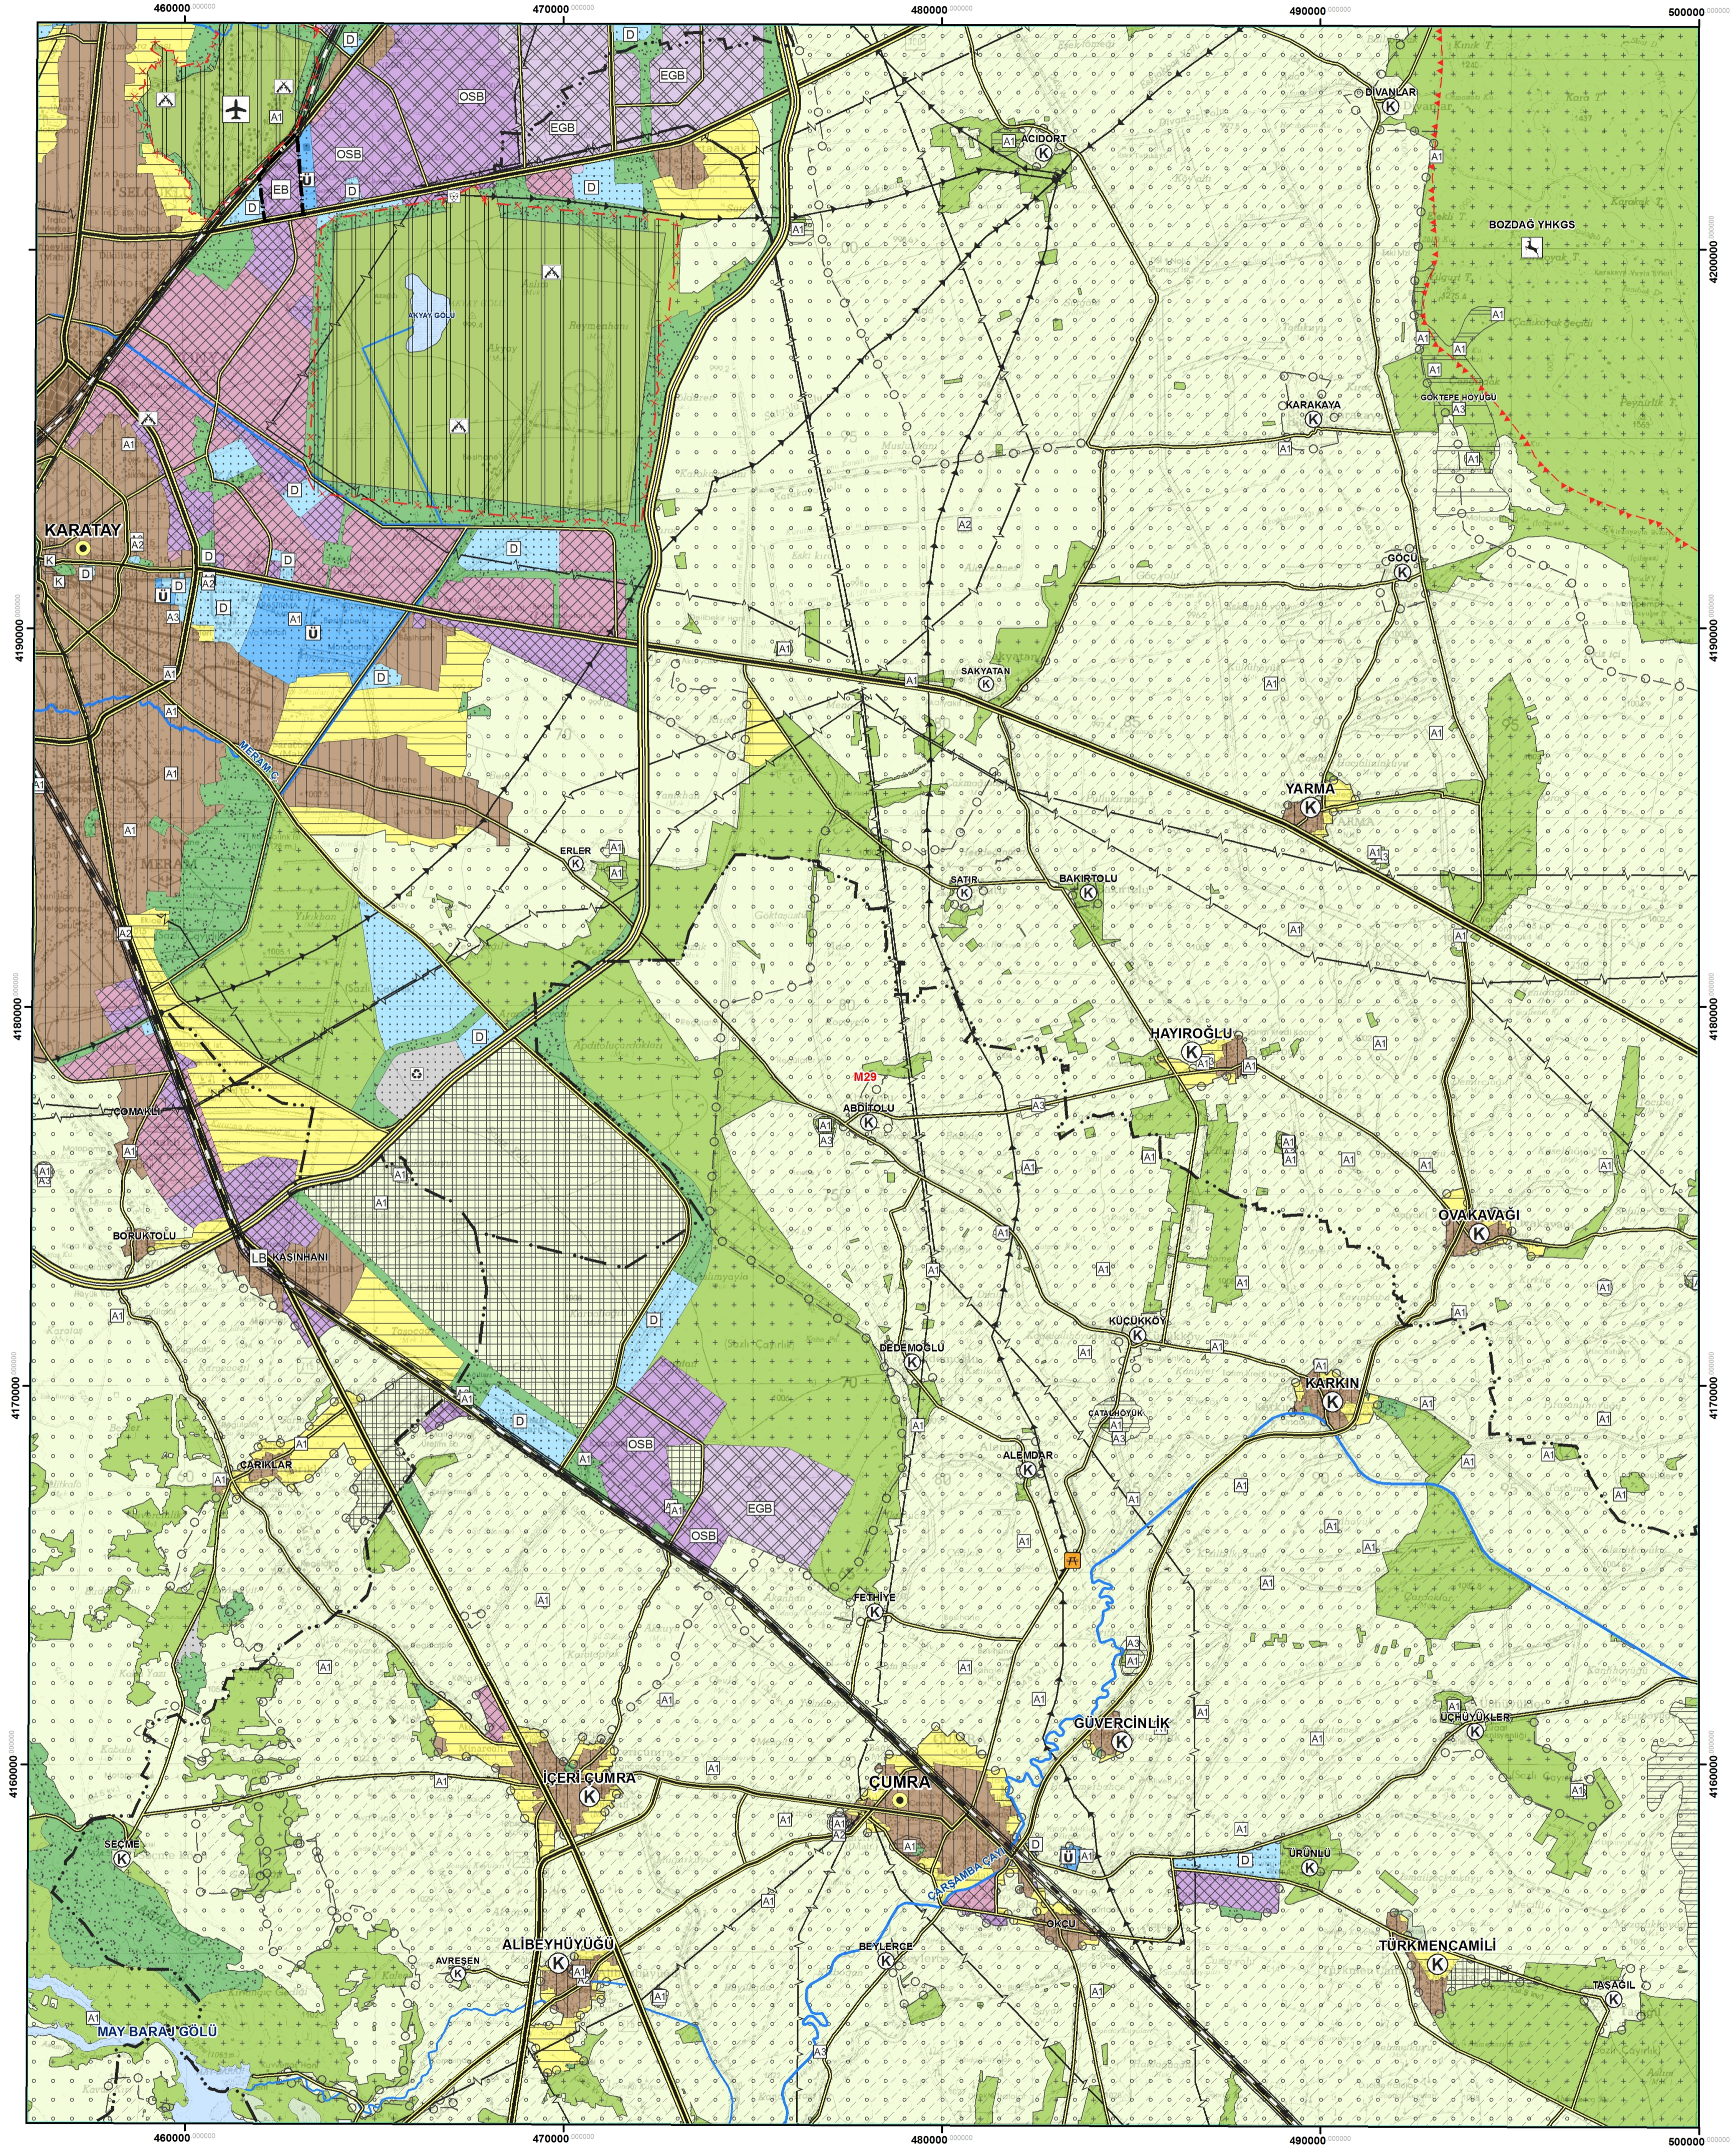

KONYA - KARAMAN PLANLAMA BÖLGESİ
1/100.000 ÖLÇEKLİ ÇEVRE DÜZENİ PLANI REVİZYONU

KONYA - M 29

--- PLAN DEĞİŞİKLİĞİ ONAMA SINIRI