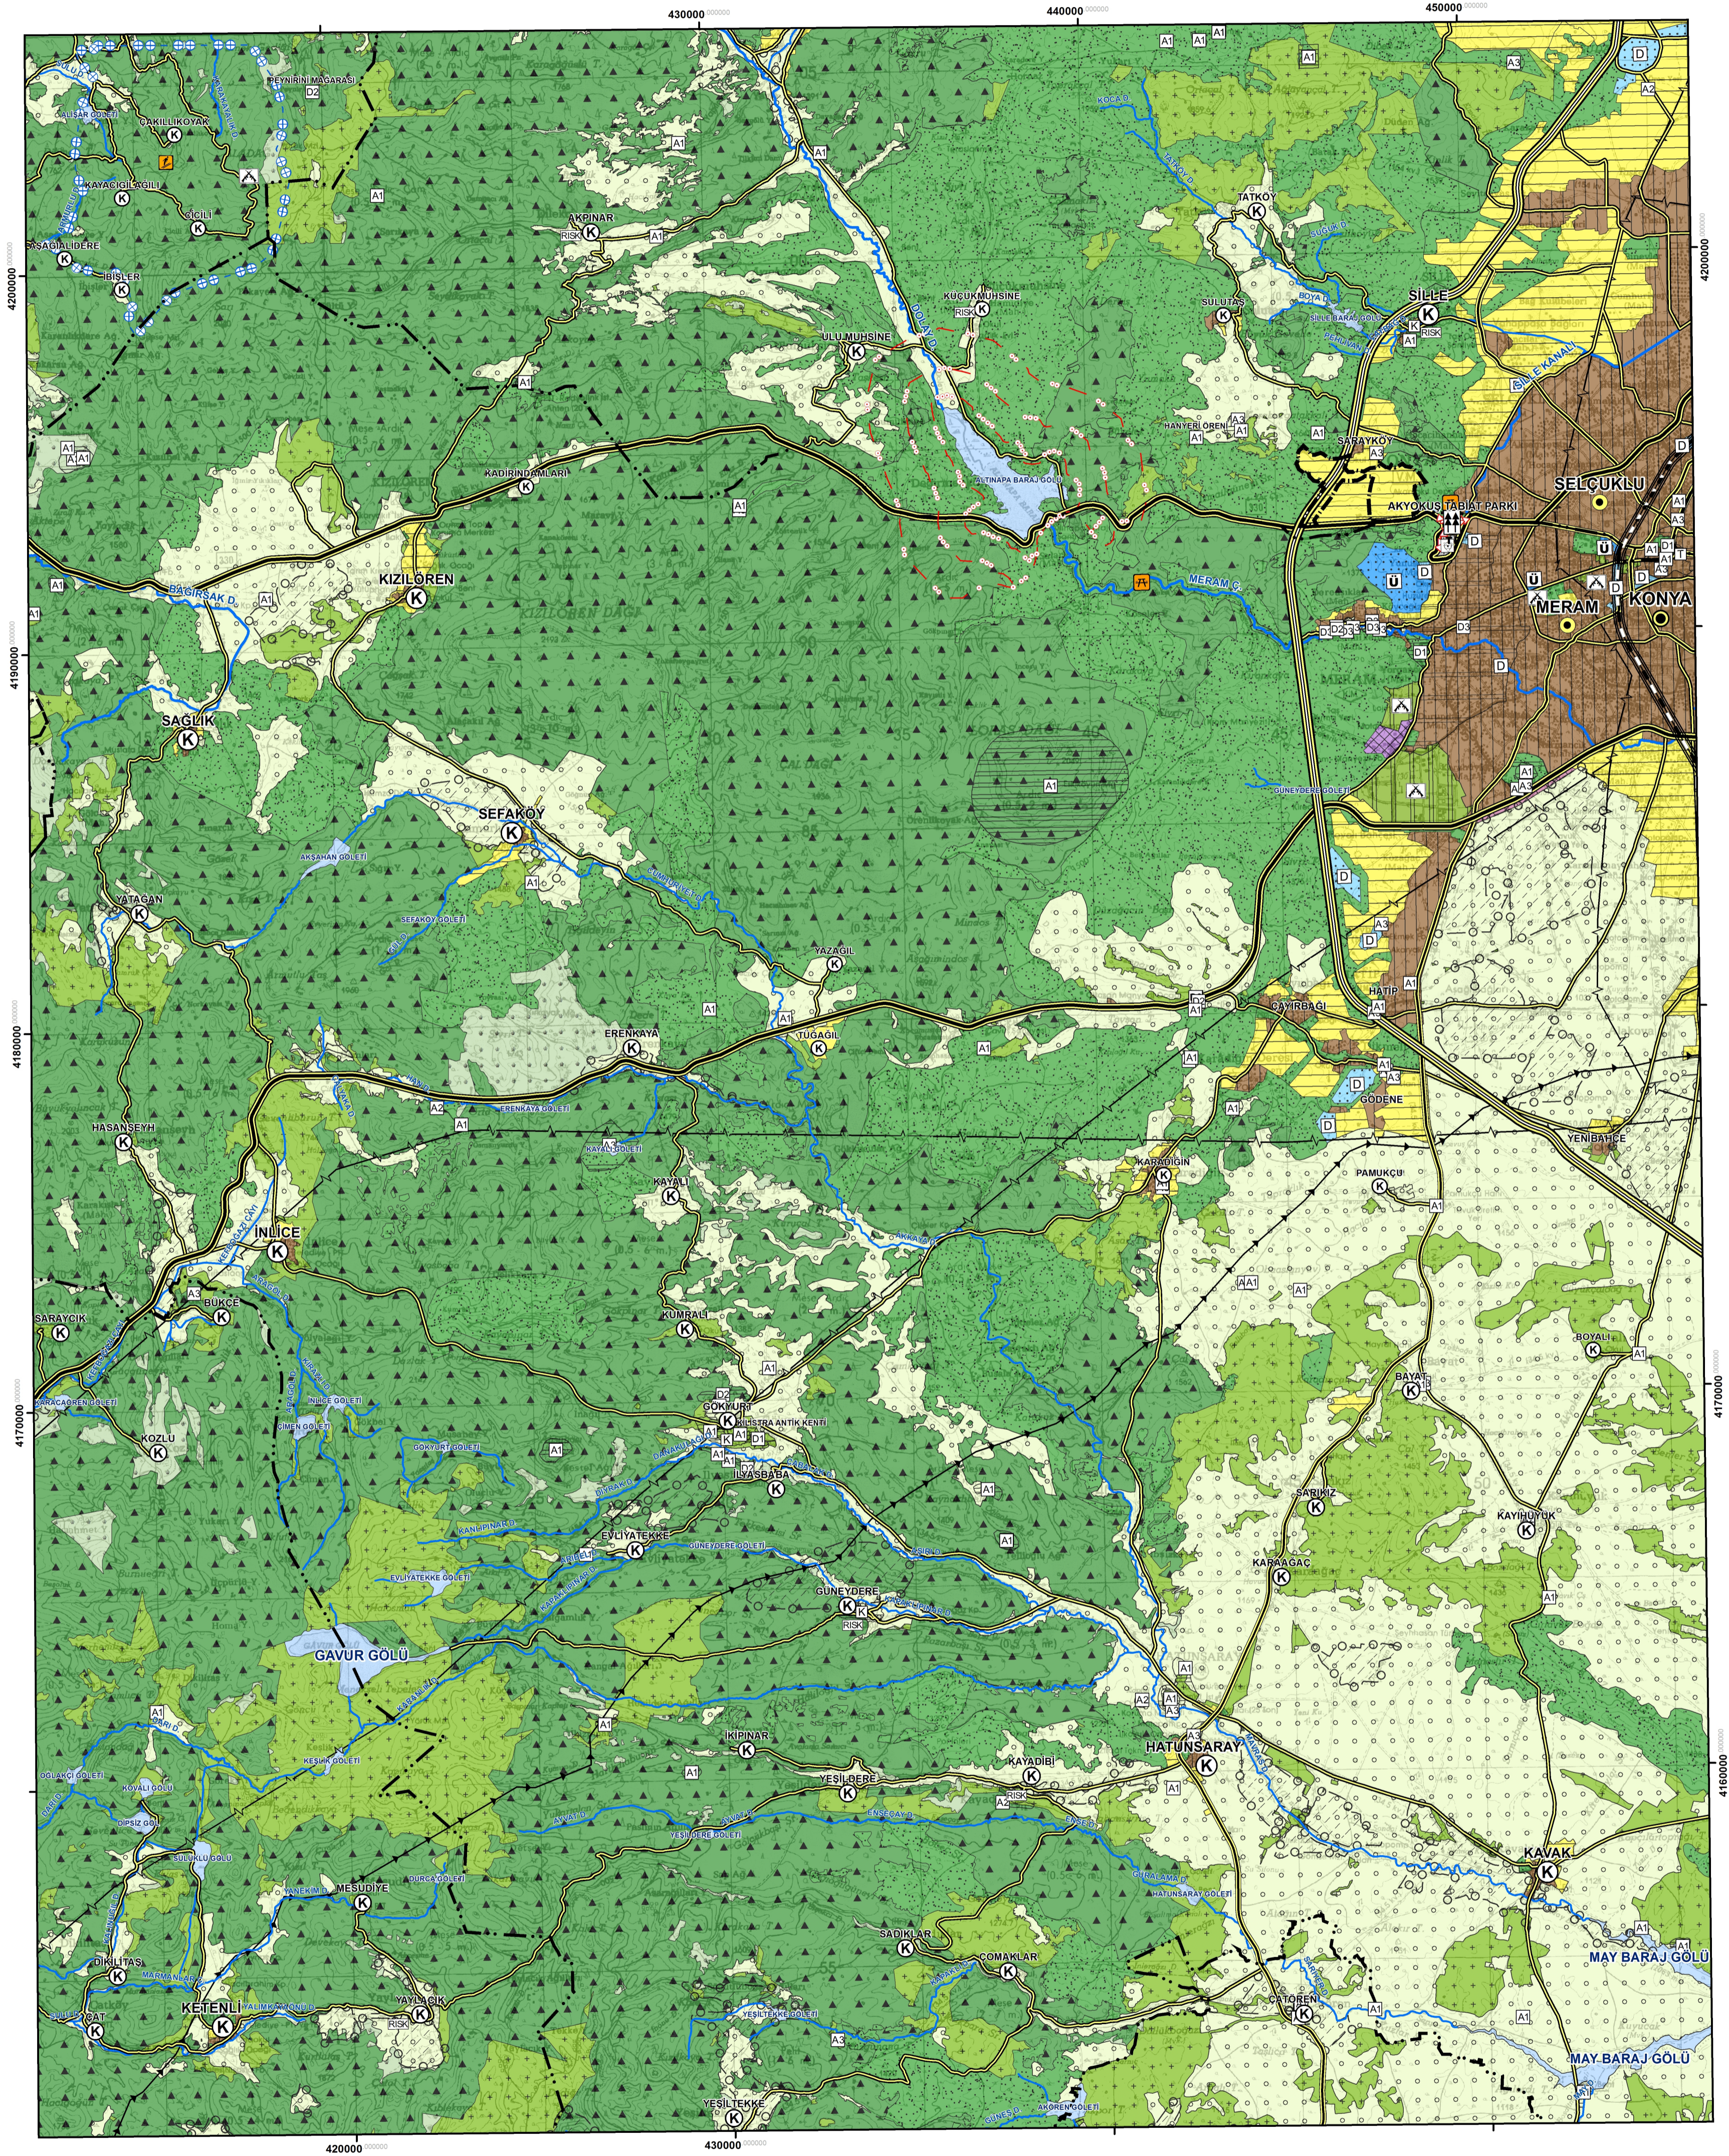

KONYA - KARAMAN PLANLAMA BÖLGESİ
1/100.000 ÖLÇEKLİ ÇEVRE DÜZENİ PLANI REVİZYONU

KONYA - M28

--- PLAN DEĞİŞİKLİĞİ ONAMA SINIRI