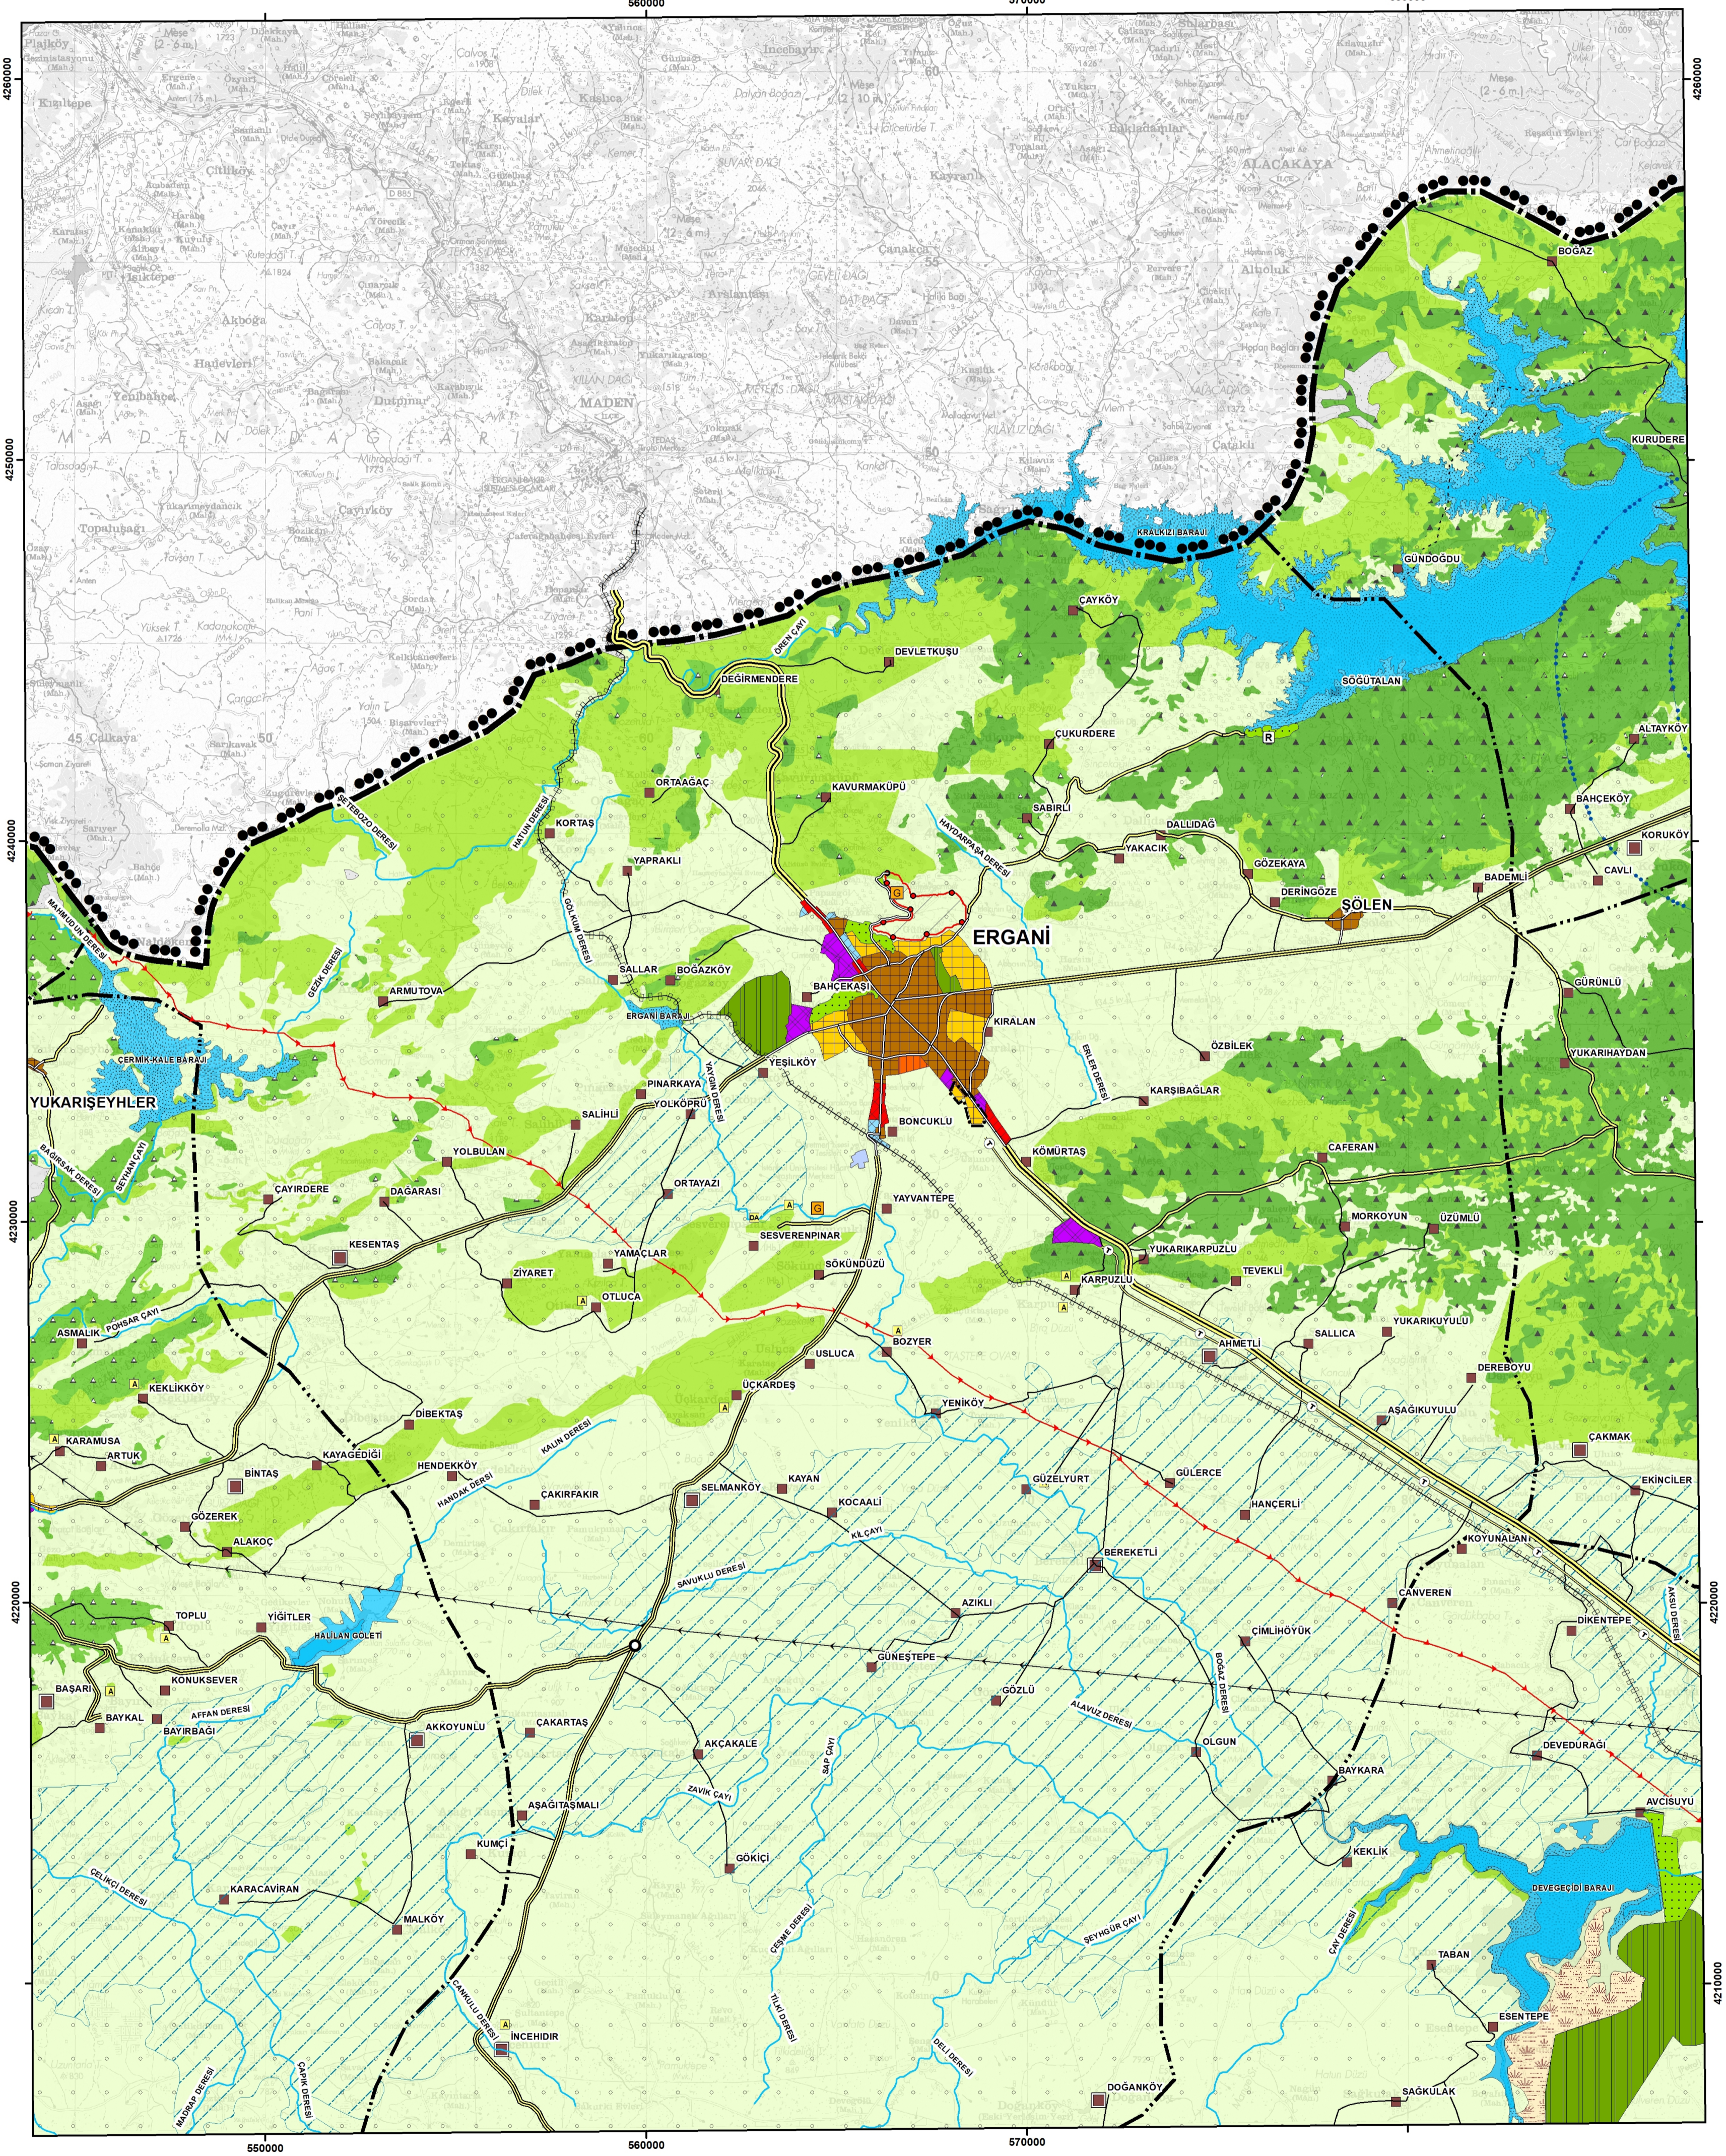

ADIYAMAN-ŞANLIURFA-DİYARBAKIR PLANLAMA BÖLGESİ 1/100.000 ÖLÇEKLİ ÇEVRE DÜZENİ PLANI

L43

1/100.000

--- PLAN DEĞİŞİKLİĞİ ONAMA SINIRI