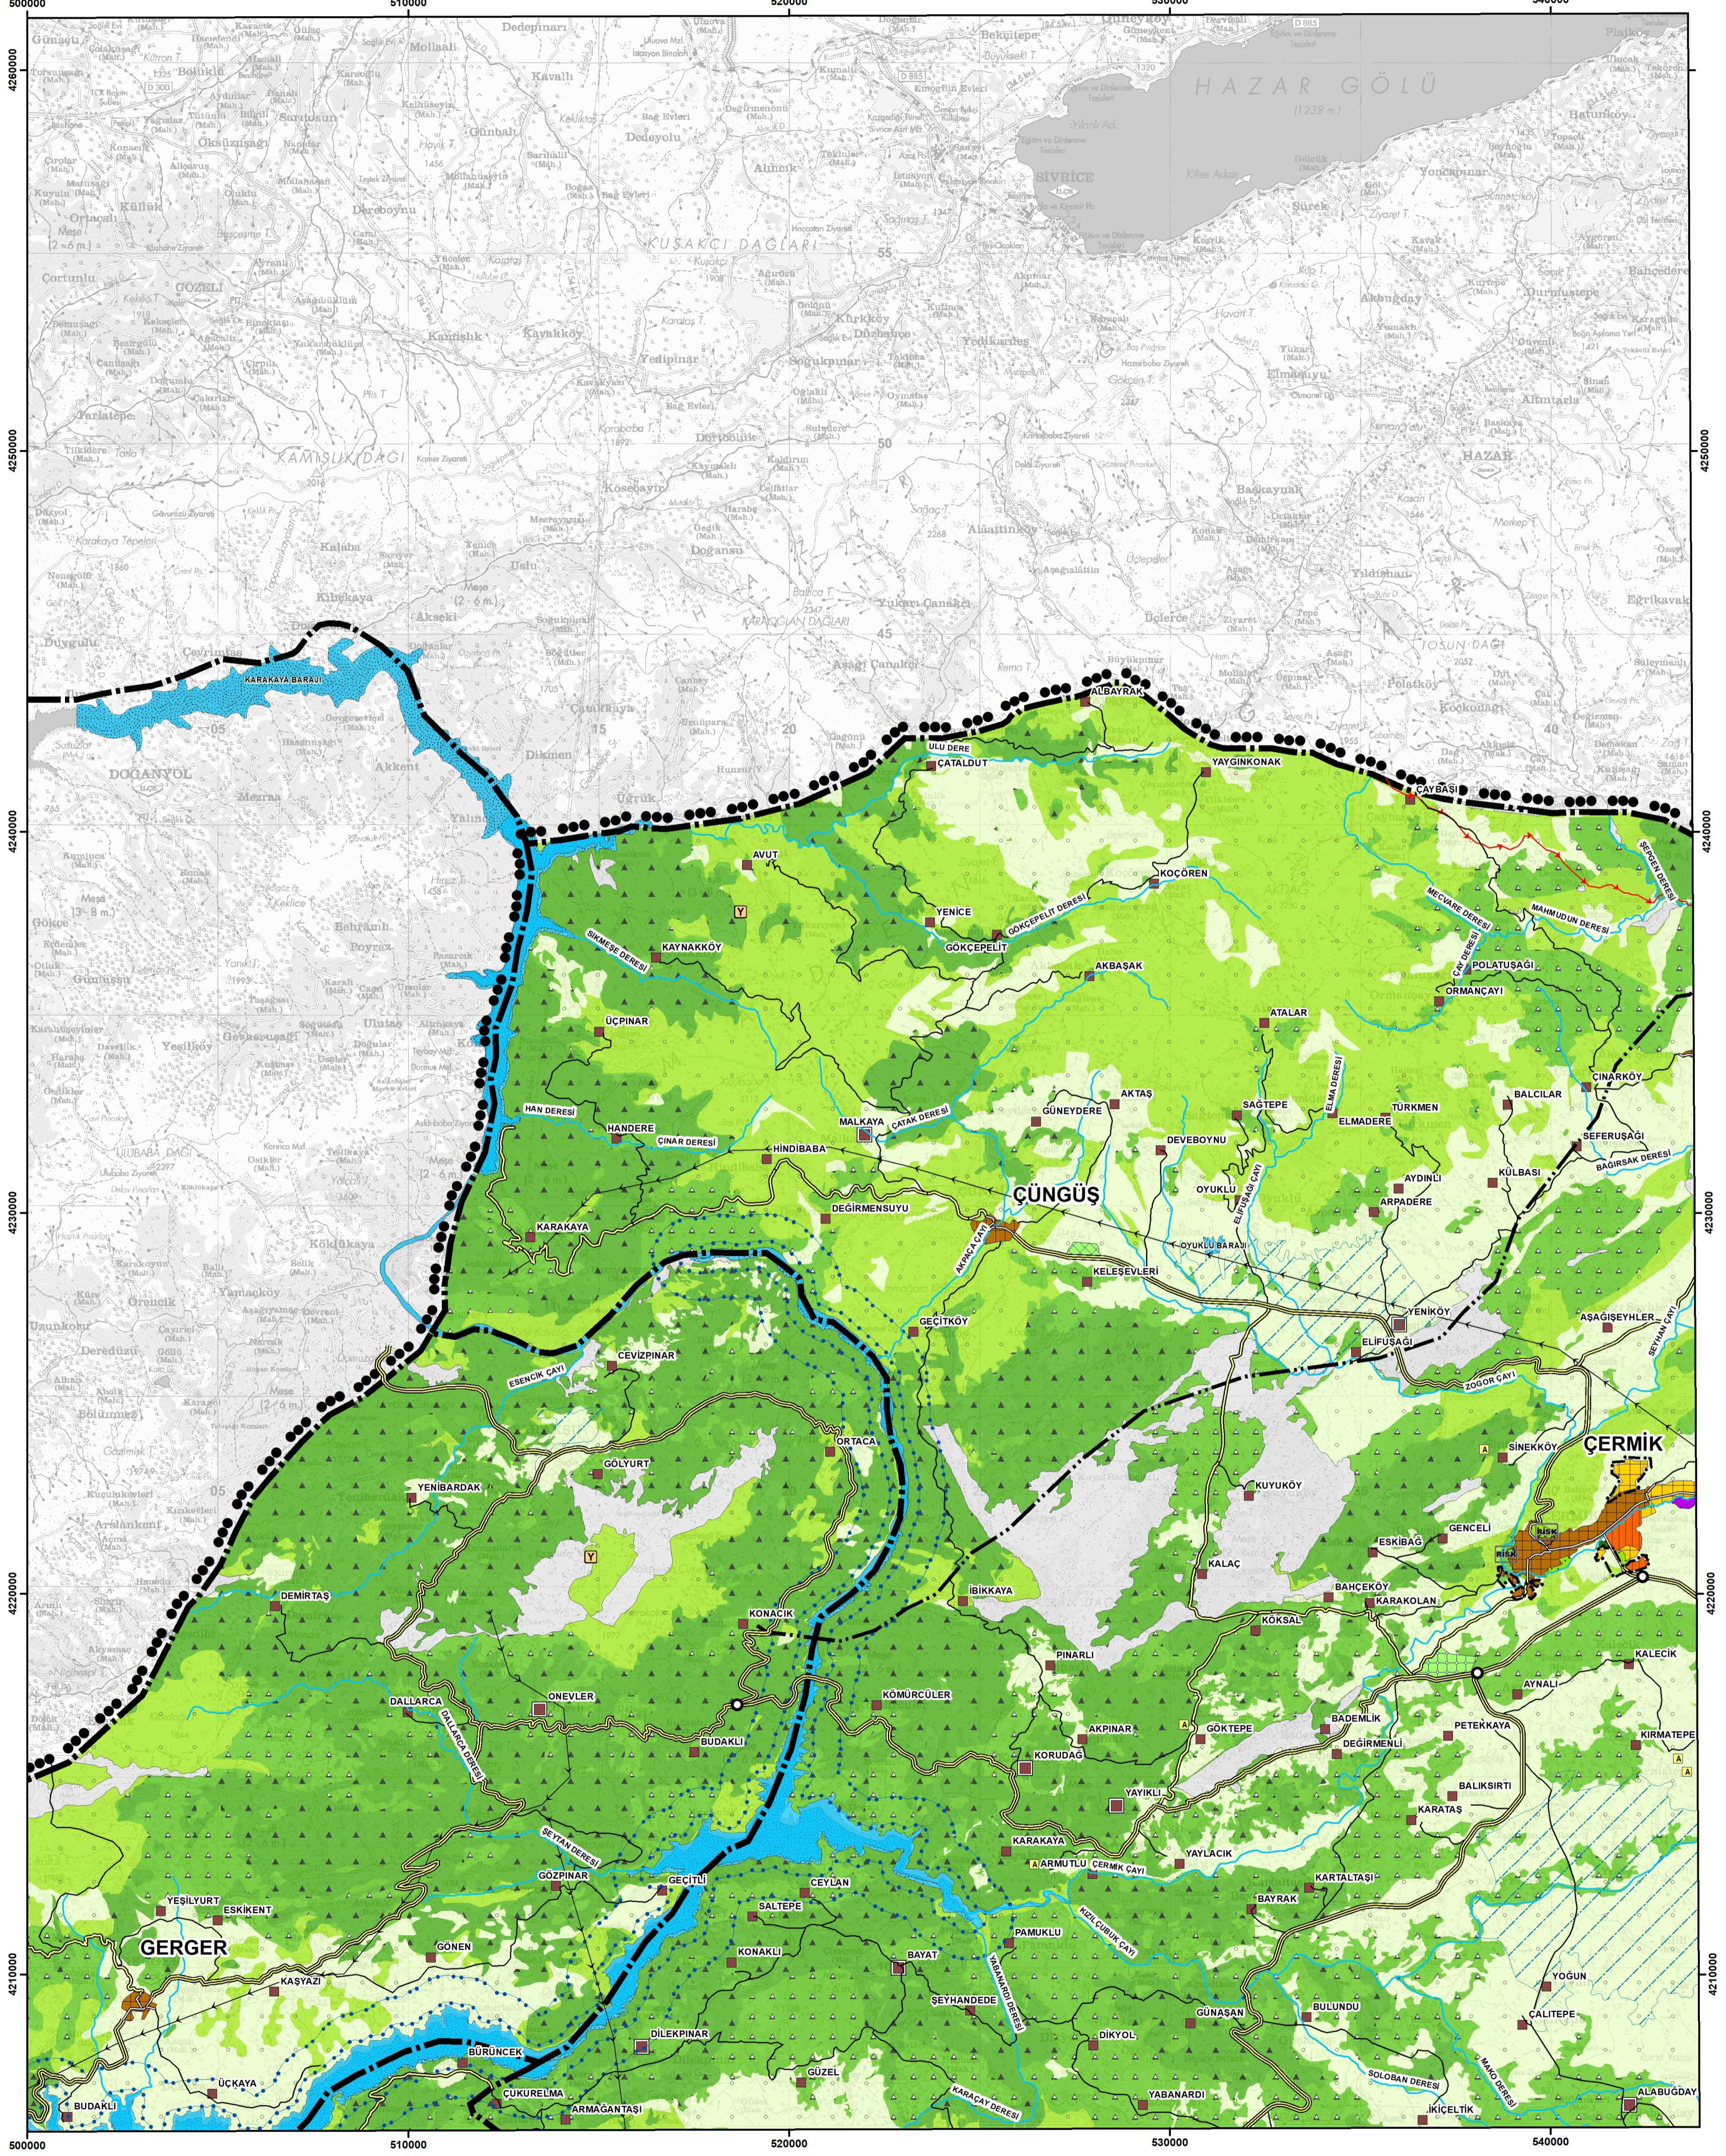

ADİYAMAN-ŞANLIURFA-DİYARBAKIR PLANLAMA BÖLGESİ 1/100.000 ÖLÇEKLİ ÇEVRE DÜZENİ PLANI

L 42

-  PLAN DEĞİŞİKLİĞİ ONAMA SINIRI
-  AFETE MARUZ BÖLGE

1/100.000