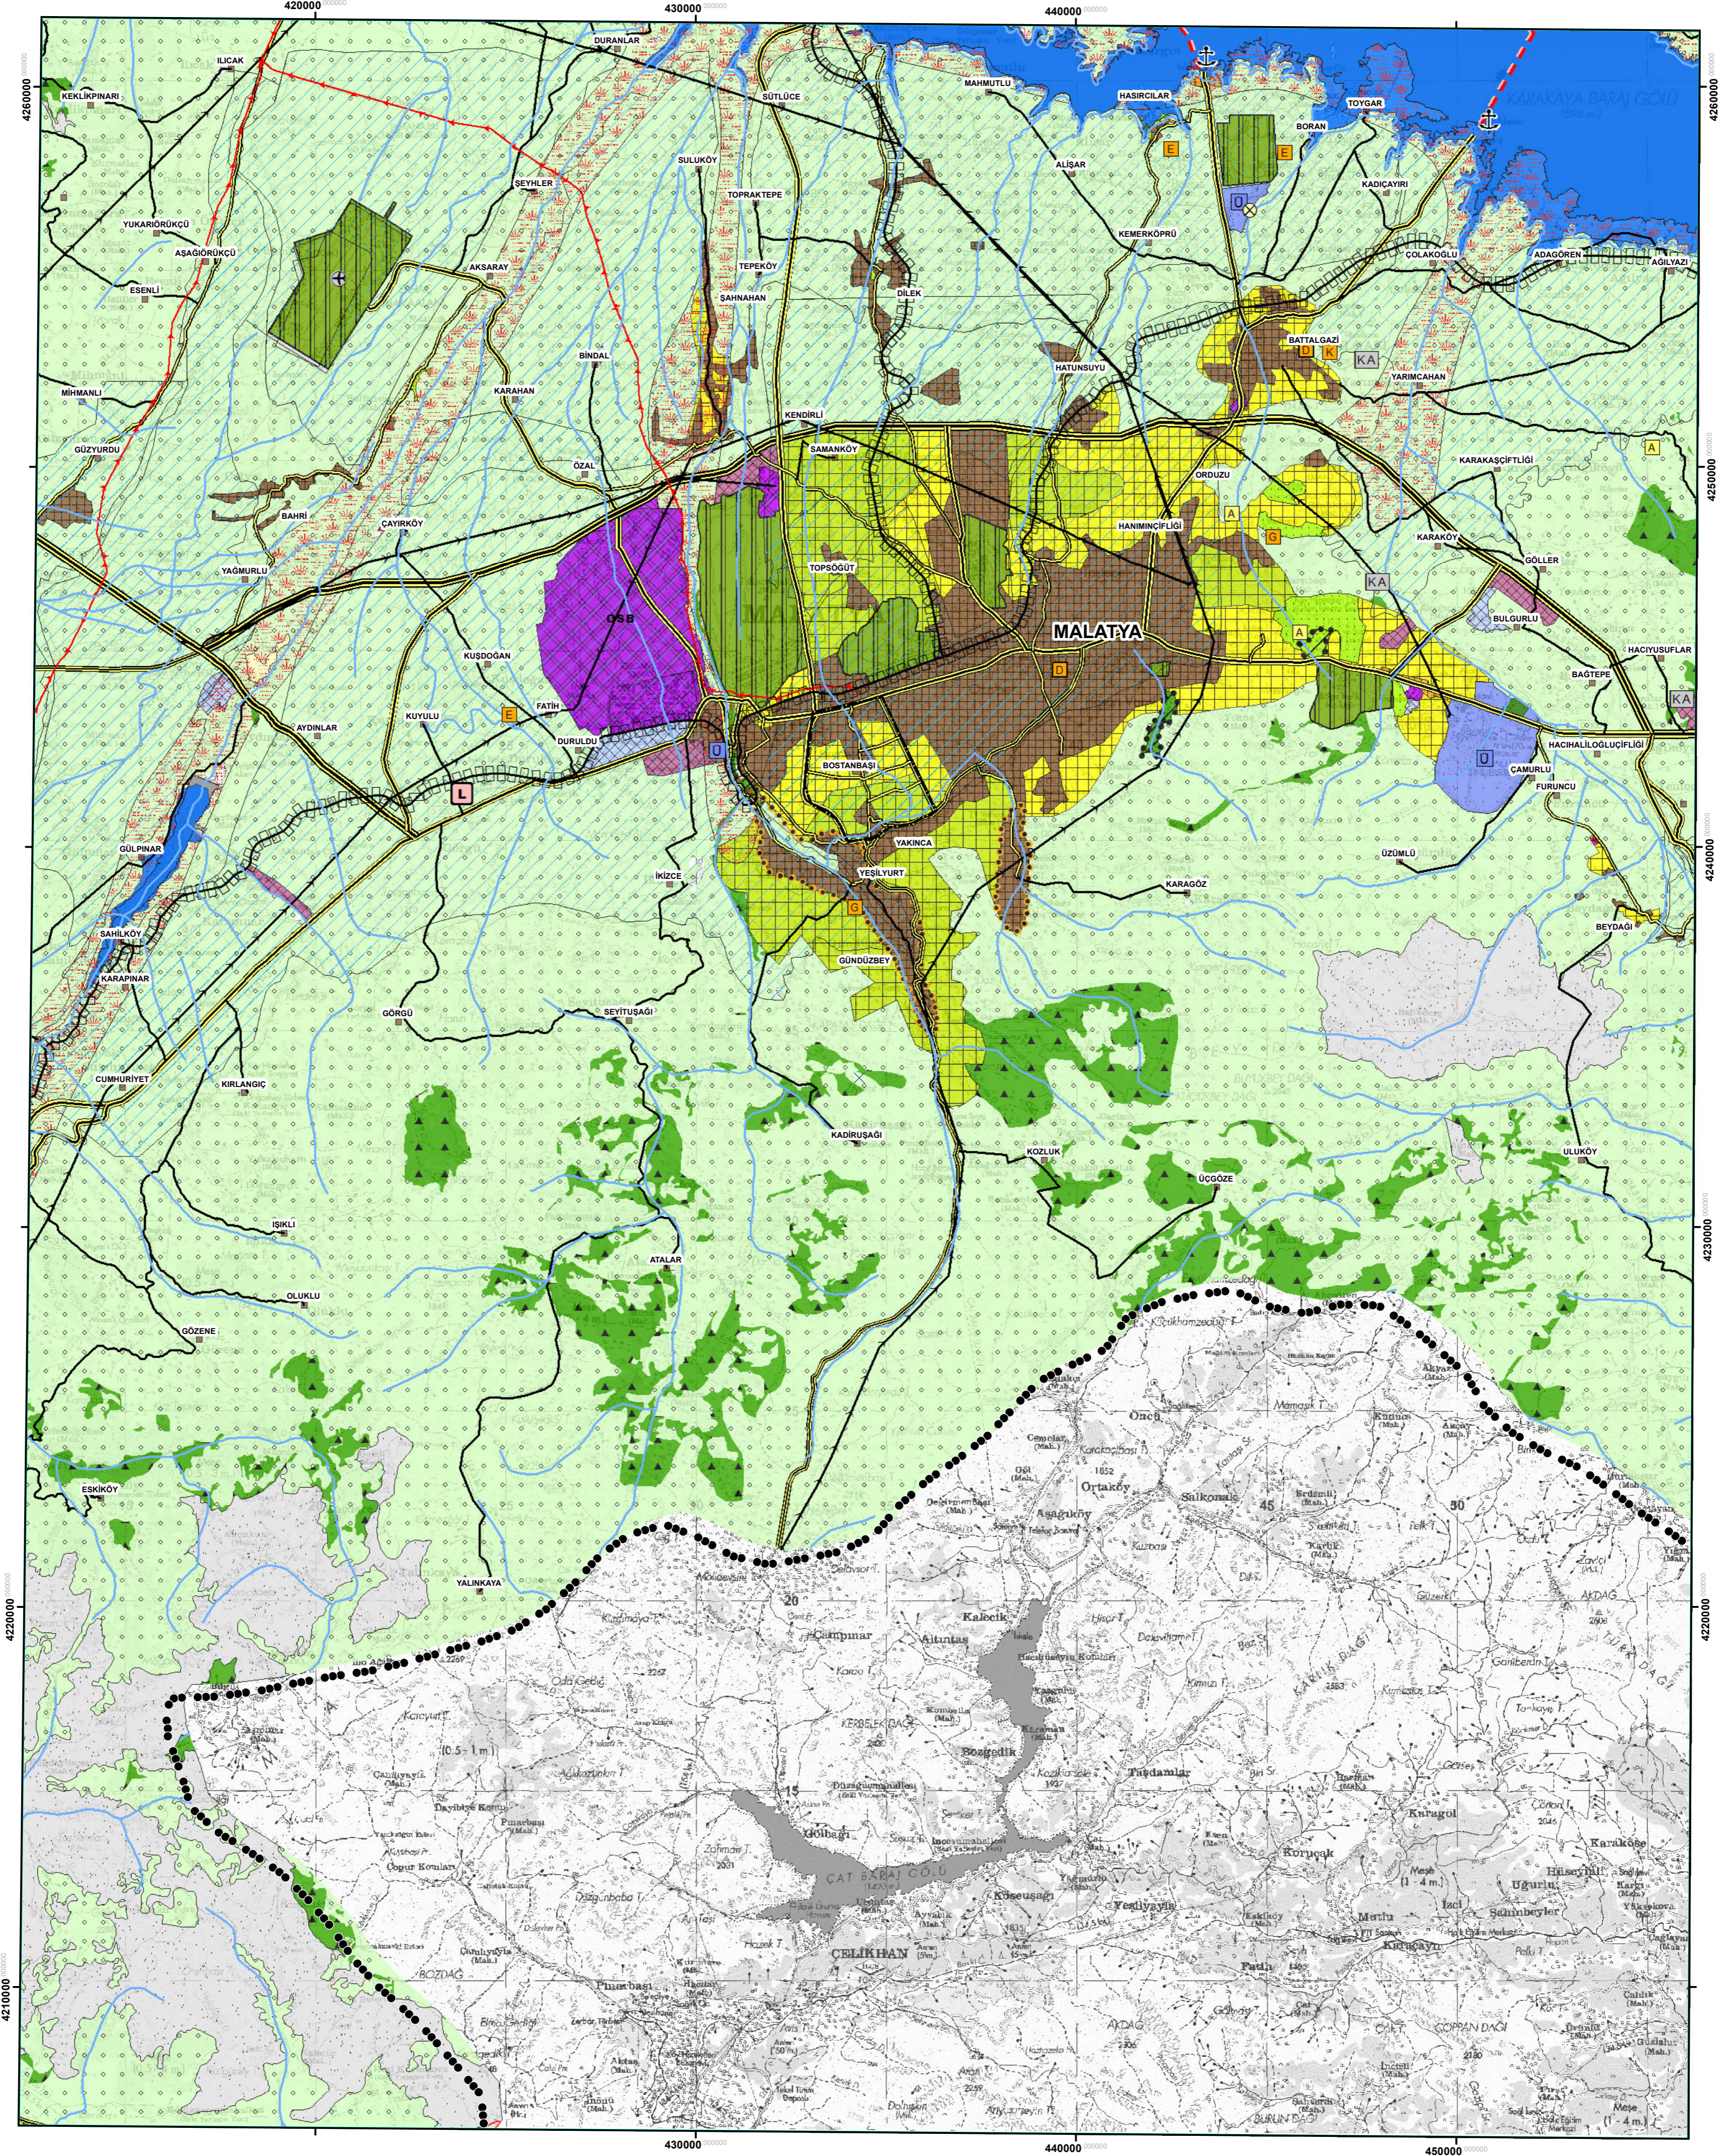

MALATYA-ELAZIĞ-BİNGÖL-TUNCELİ PLANLAMA BÖLGESİ 1/100.000 ÖLÇEKLİ ÇEVRE DÜZENİ PLANI

MALATYA L-40

GÖSTERİM

PLAN DEĞİŞİKLİĞİ ONAMA SINIRI