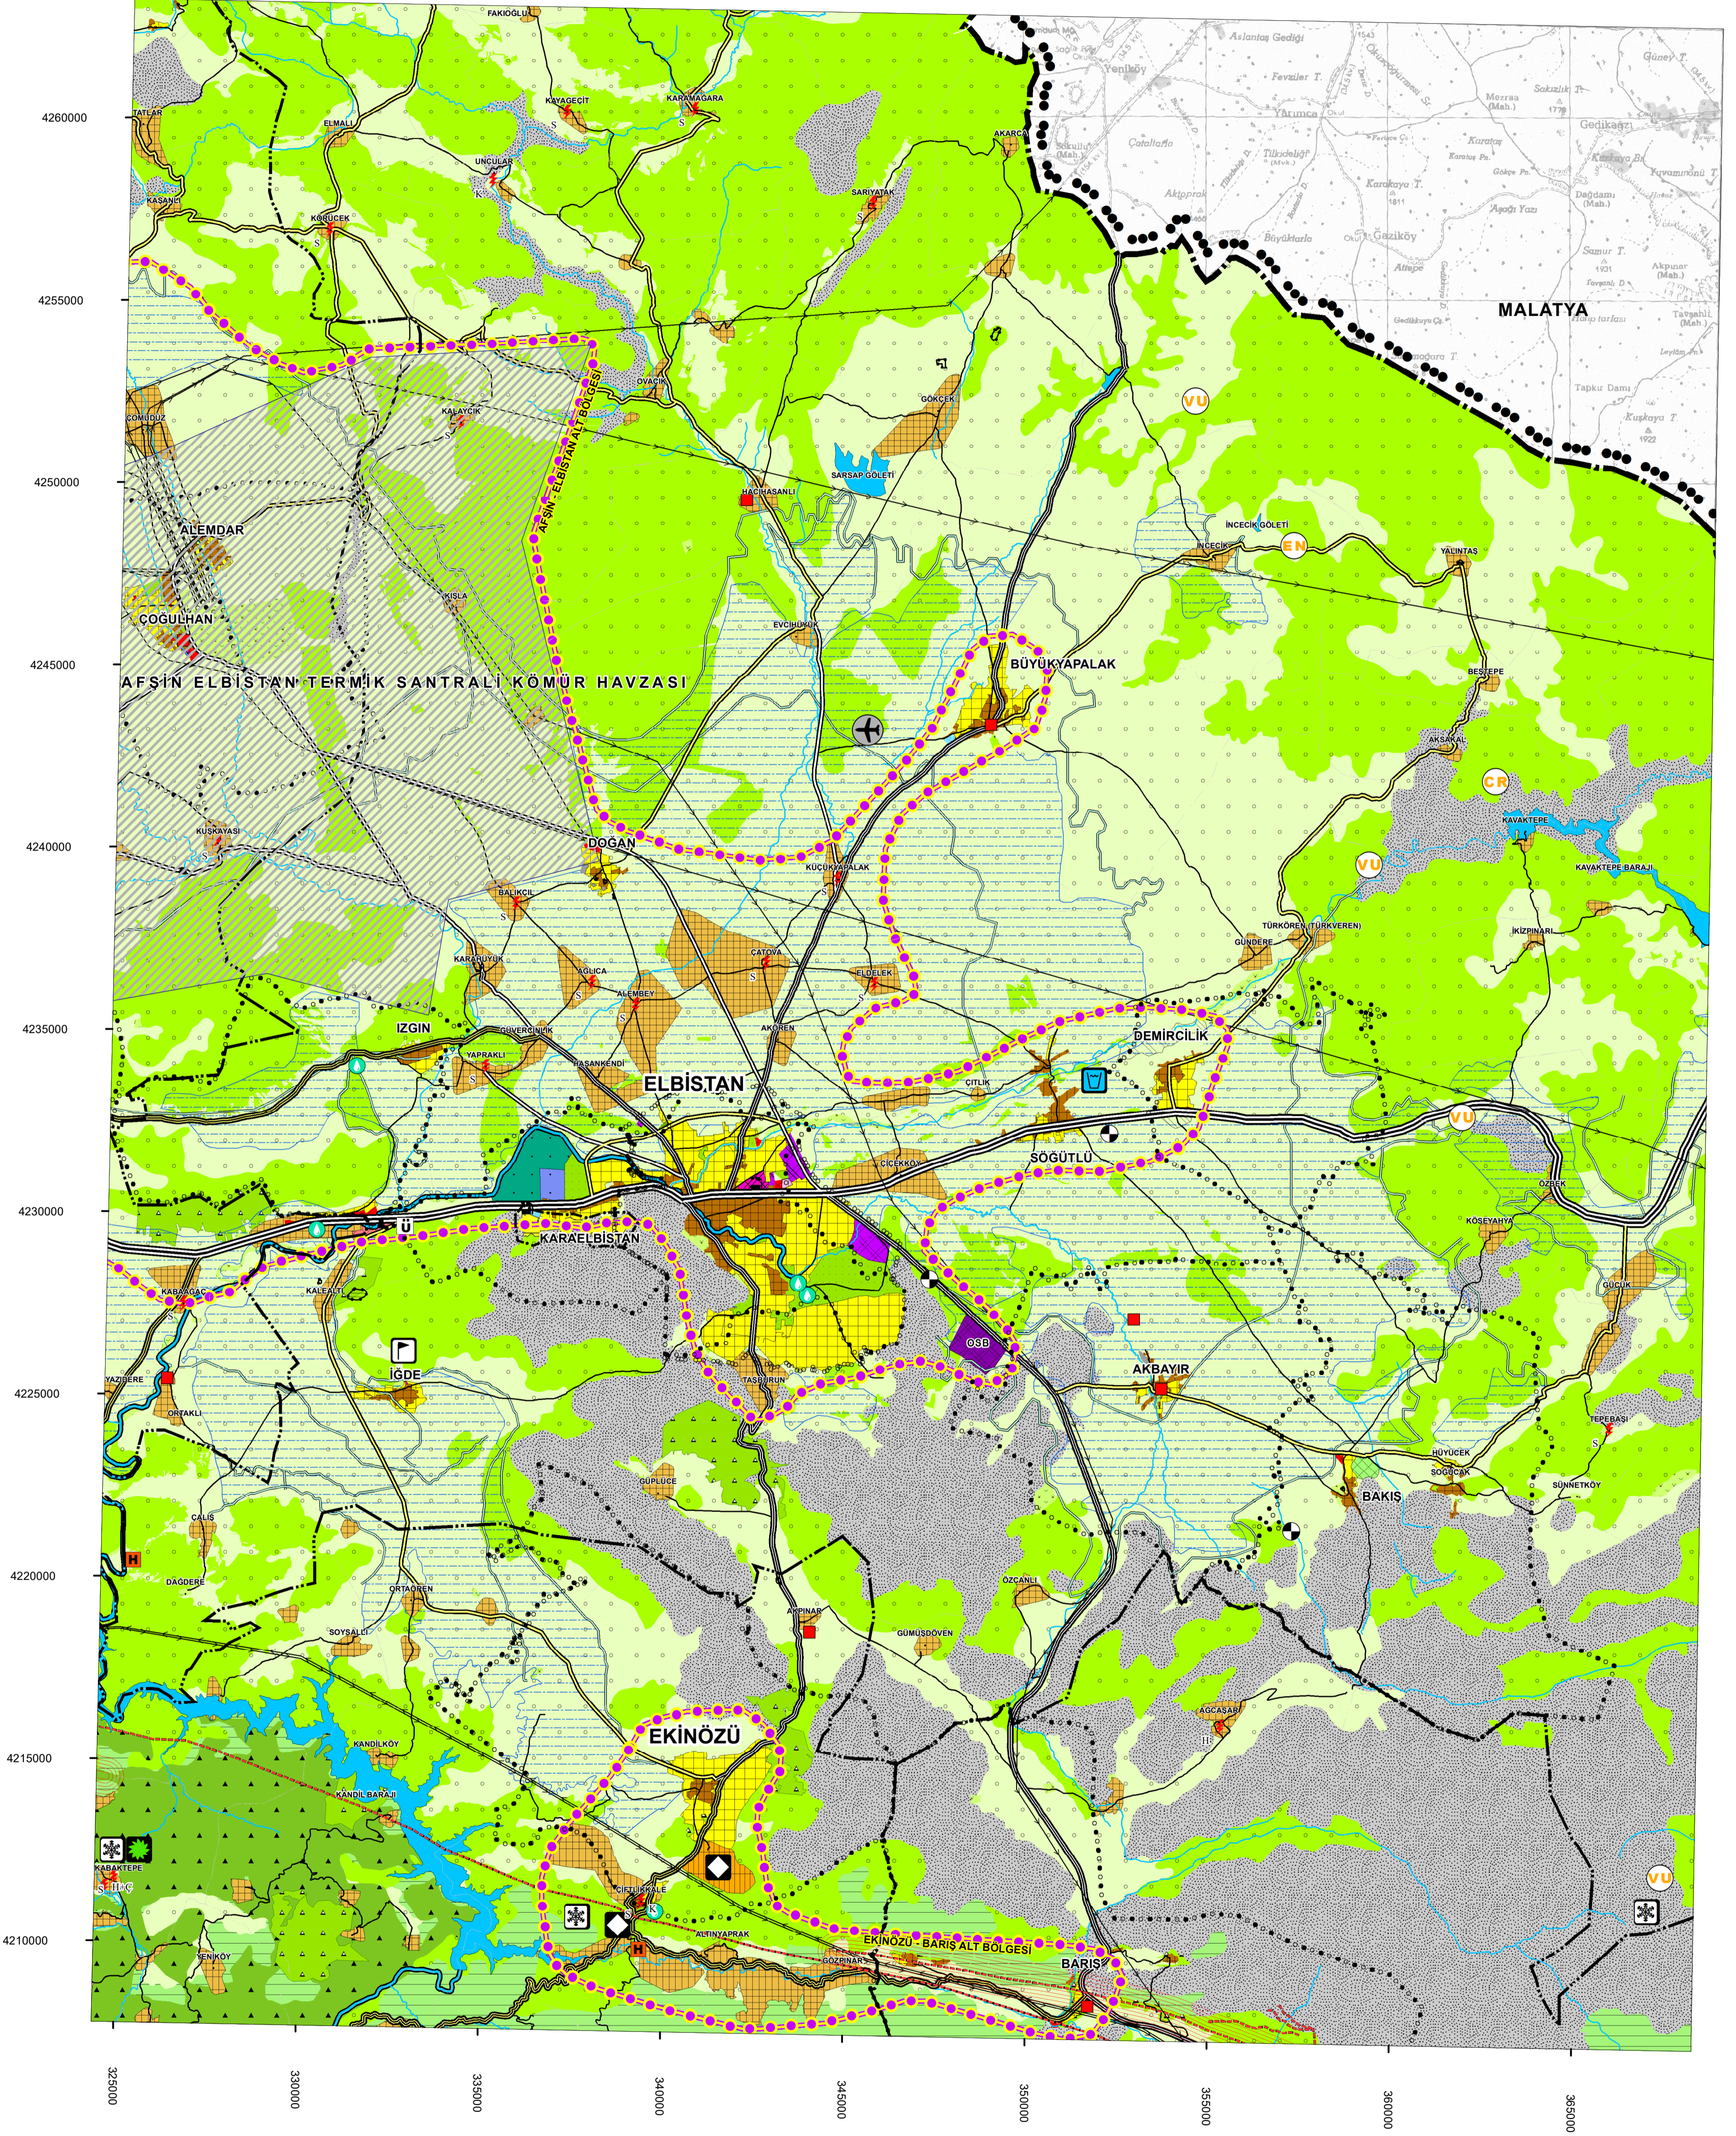

1:100000

KAHRAMANMARAŞ-L38

KAHRAMANMARAŞ İLİ 1/100.000 ÖLÇEKLİ ÇEVRE DÜZENİ PLANI DEĞİŞİKLİĞİ

GÖSTERİM

PLAN DEĞİŞİKLİĞİ ONAMA SINIRI

KENTSEL GELİŞME ALANI

ÖLÇEK
1/100.000