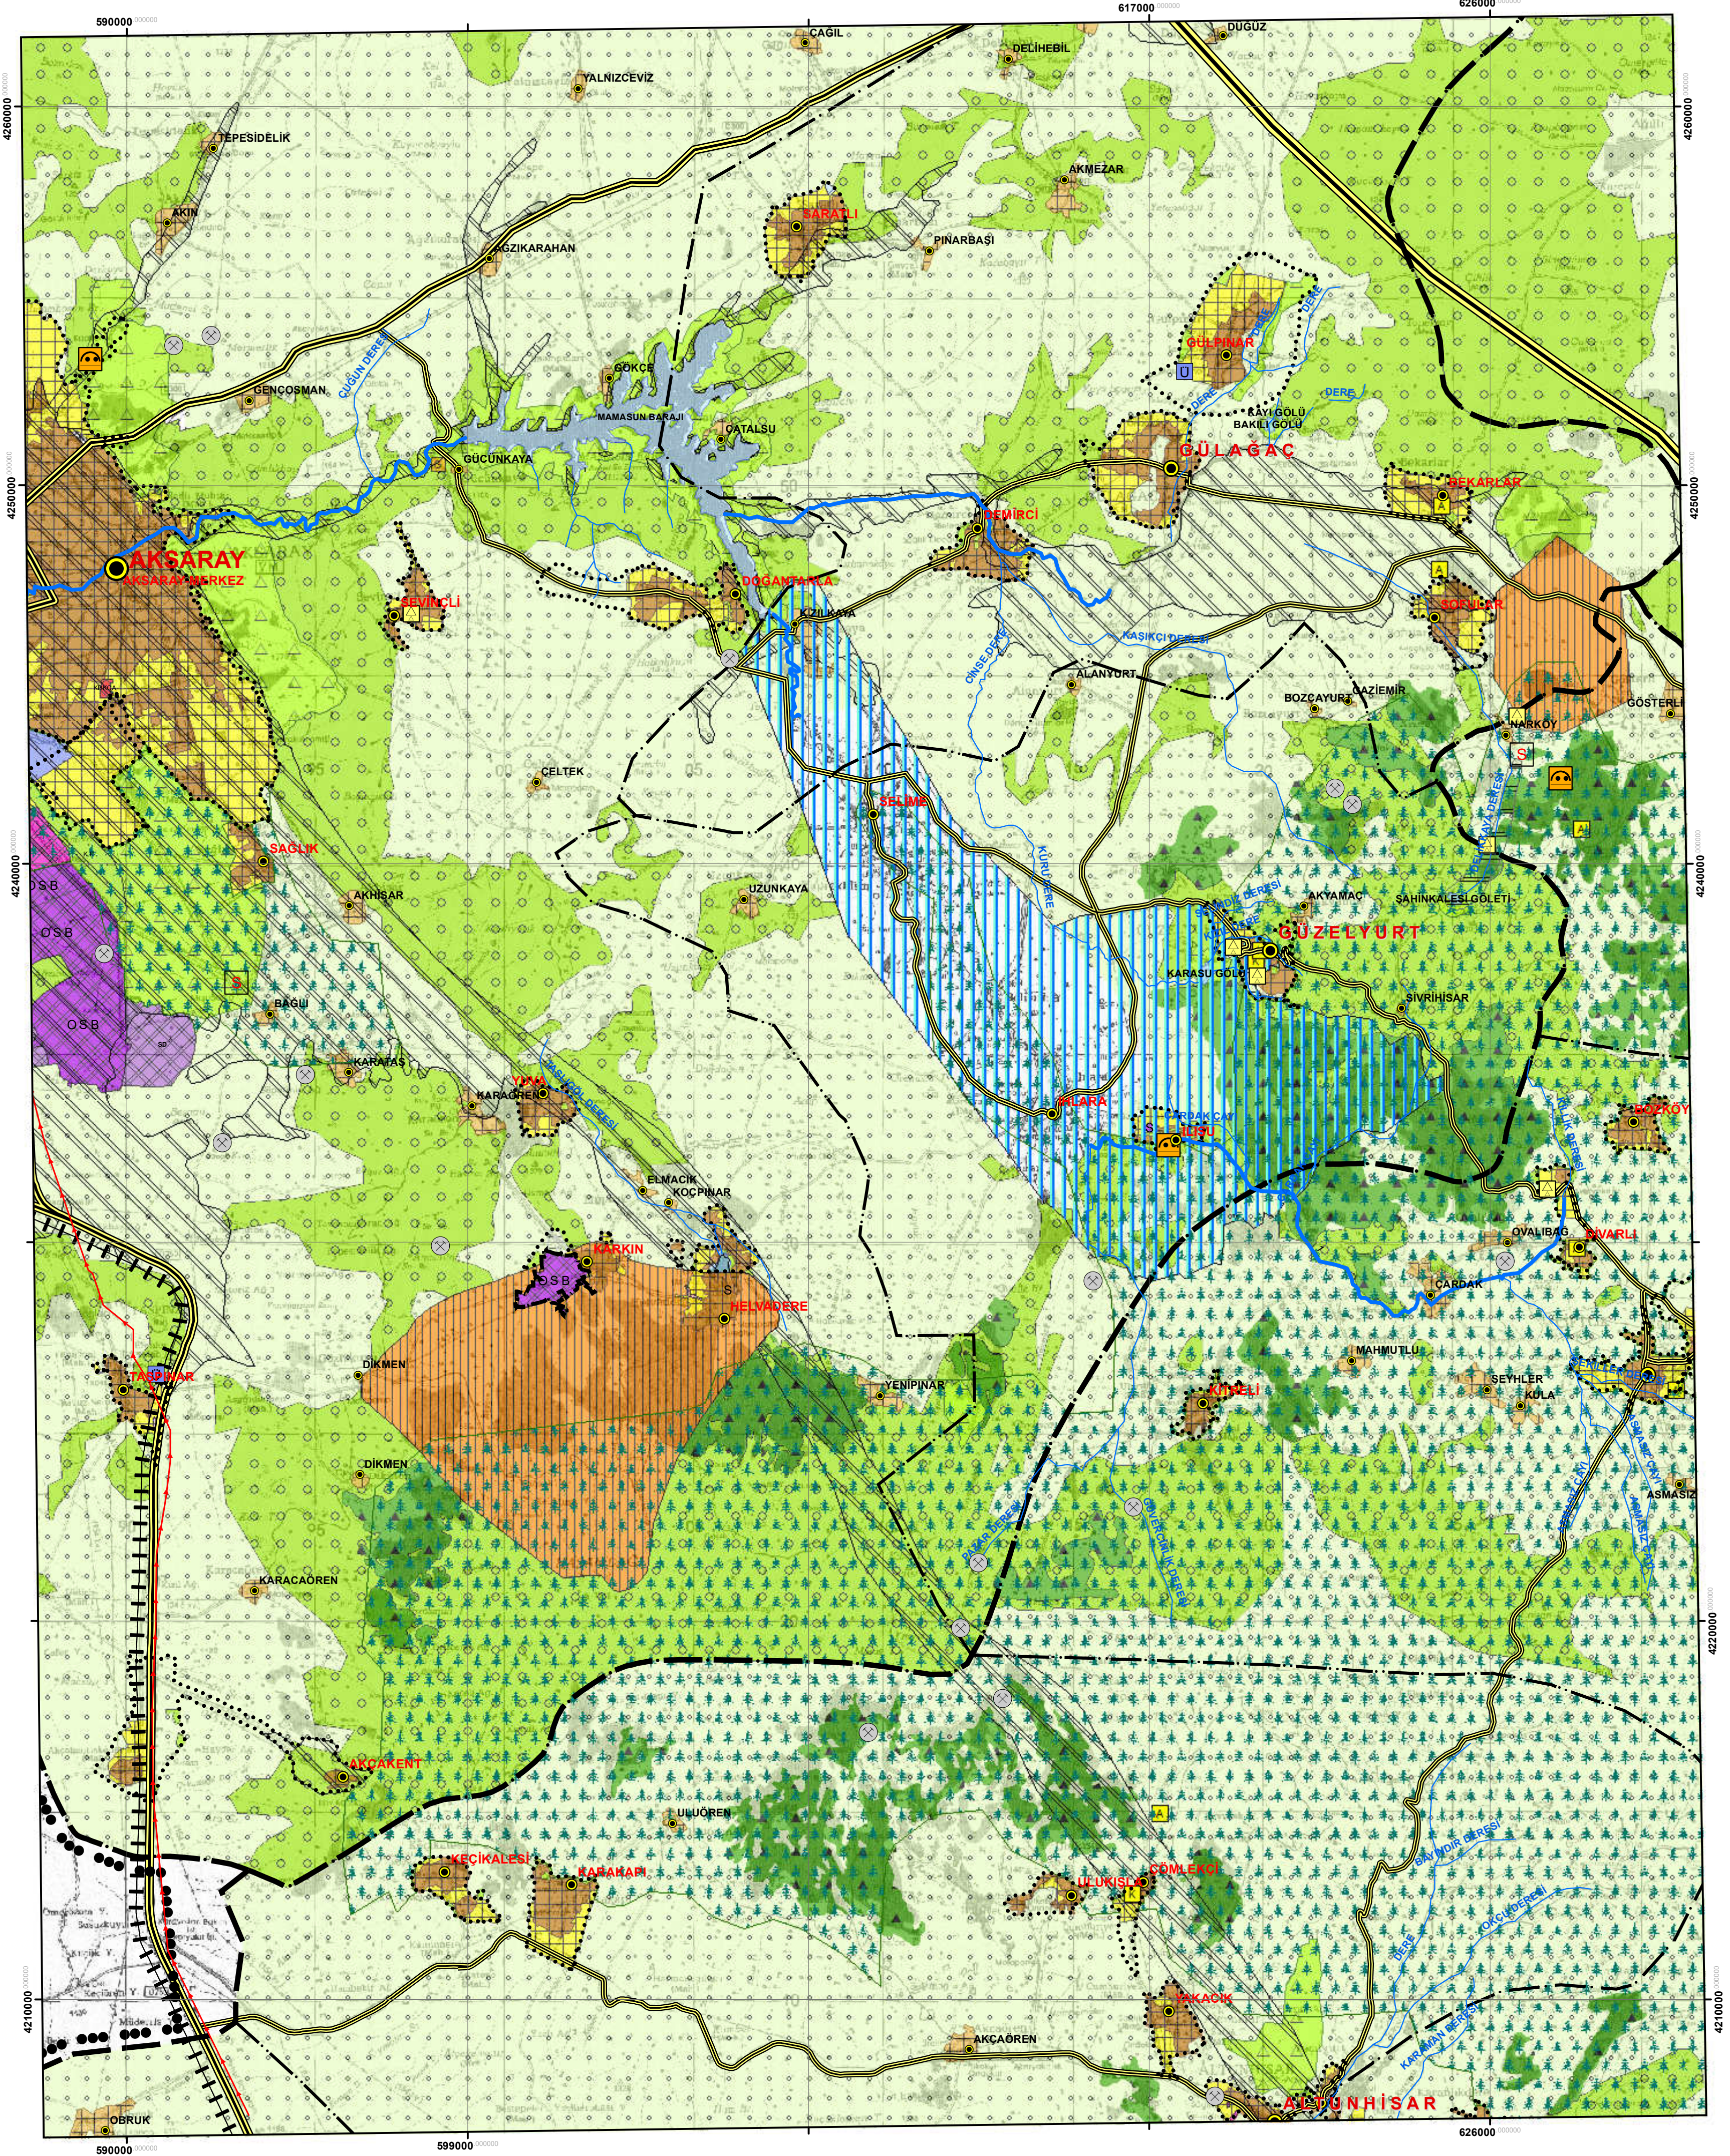

KIRŞEHİR - NEVŞEHİR - NİĞDE - AKSARAY PLANLAMA BÖLGESİ  
1/100.000 ÖLÇEKLİ ÇEVRE DÜZENİ PLANI

L-32

ÖLÇEK: 1 / 100.000

GÖSTERİM

— — — — — PLAN DEĞİŞİKLİĞİ ONAMA SINIRI