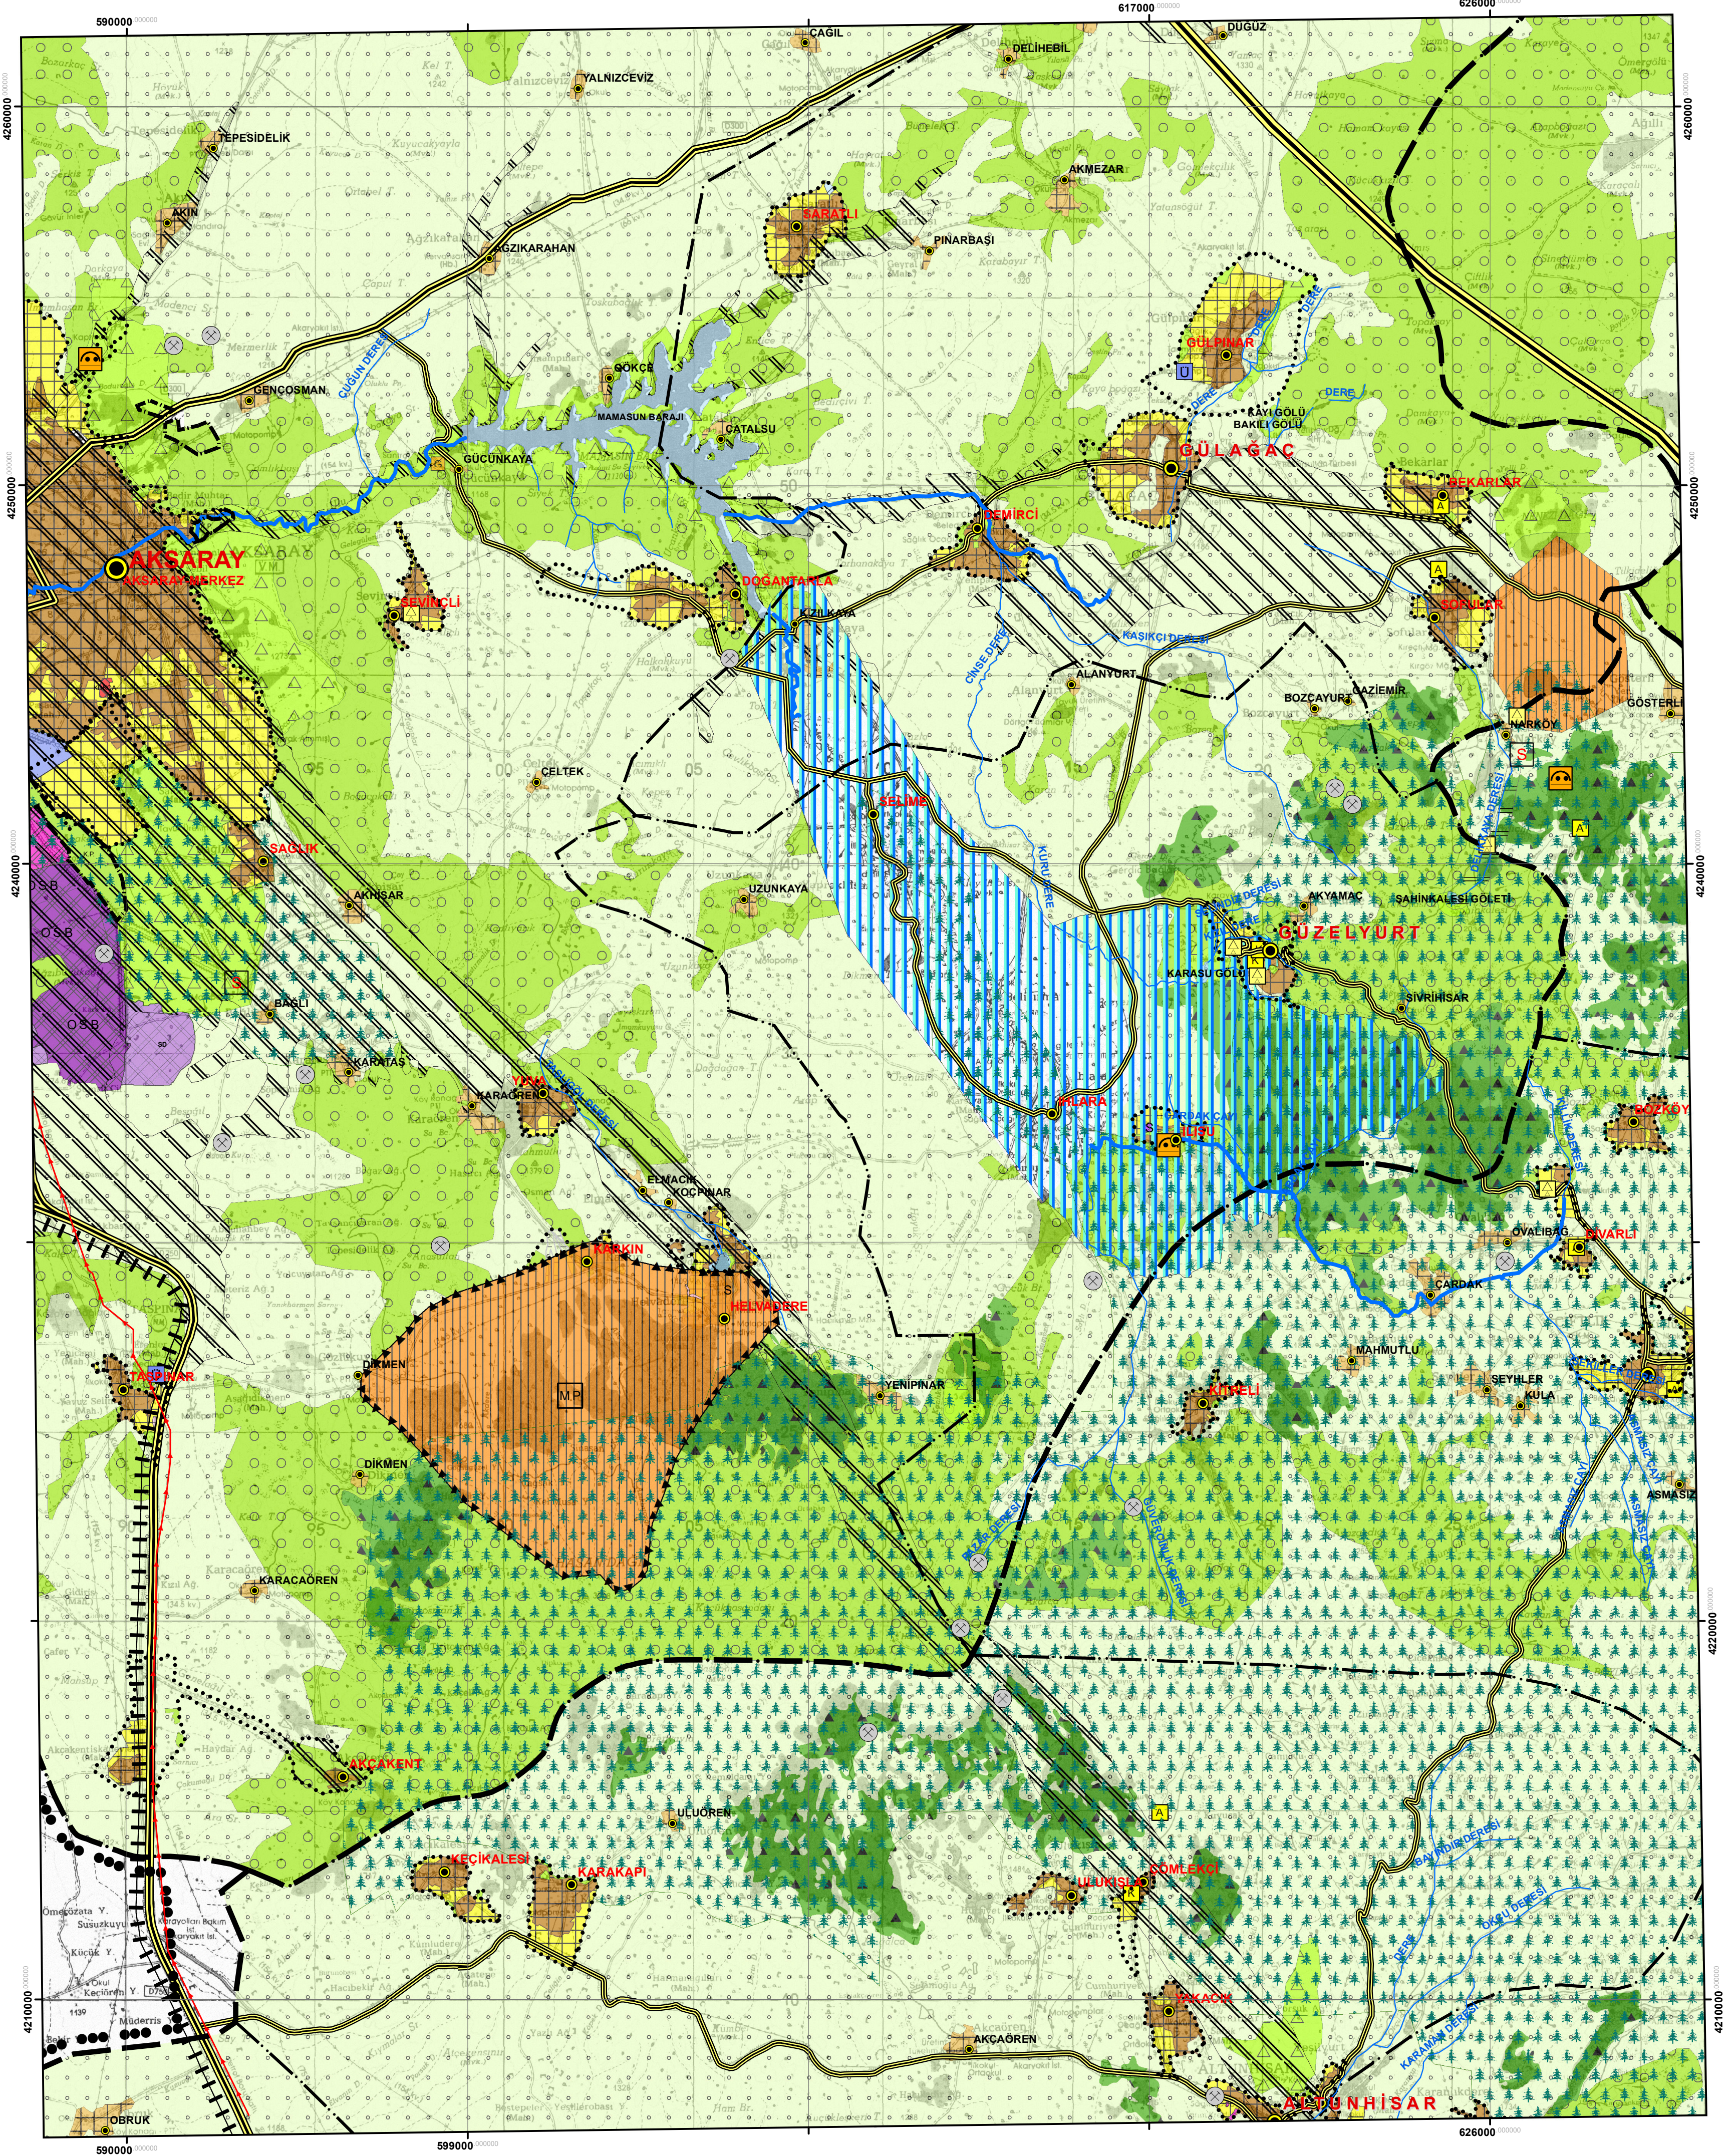

KIRŞEHİR - NEVŞEHİR - NİĞDE - AKSARAY PLANLAMA BÖLGESİ
1/100.000 ÖLÇEKLİ ÇEVRE DÜZENİ PLANI

L-32

ÖLÇEK: 1 / 100.000

GÖSTERİM

--- PLAN DEĞİŞİKLİĞİ ONAMA SINIRI