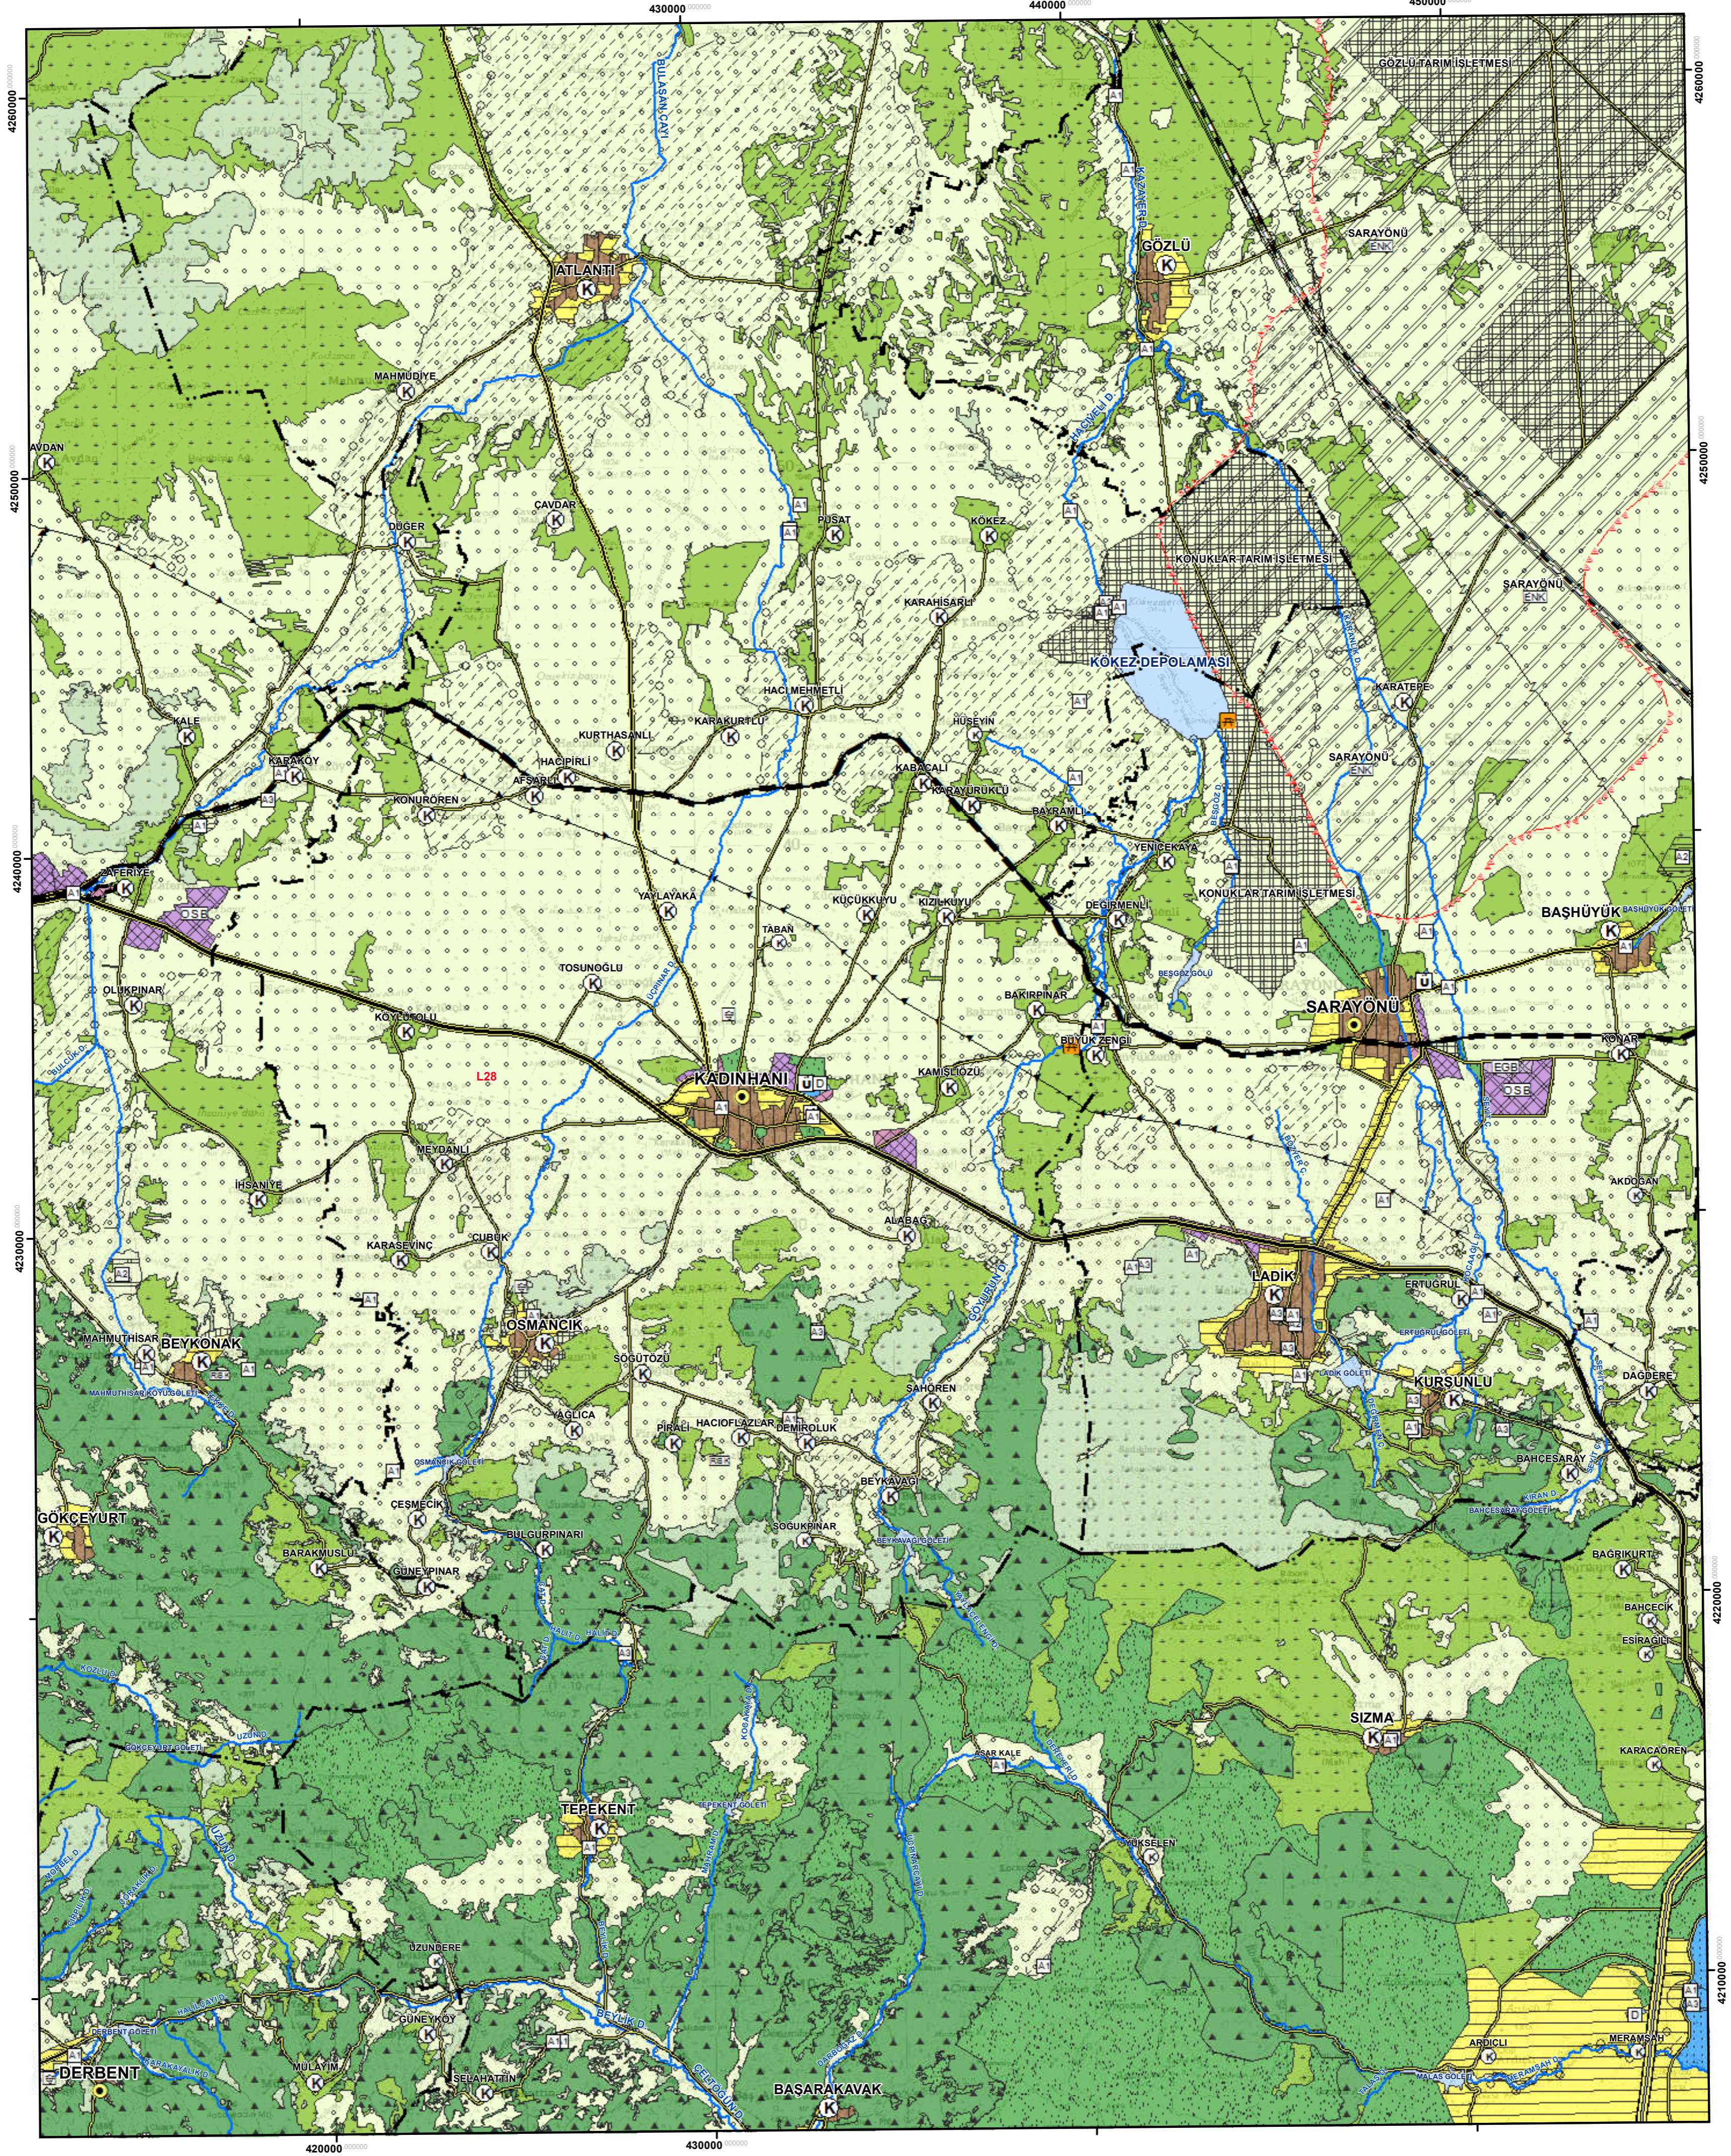

KONYA - KARAMAN PLANLAMA BÖLGESİ
1/100.000 ÖLÇEKLİ ÇEVRE DÜZENİ PLANI REVİZYONU

ILGIN - L 28

--- PLAN DEĞİŞİKLİĞİ ONAMA SINIRI