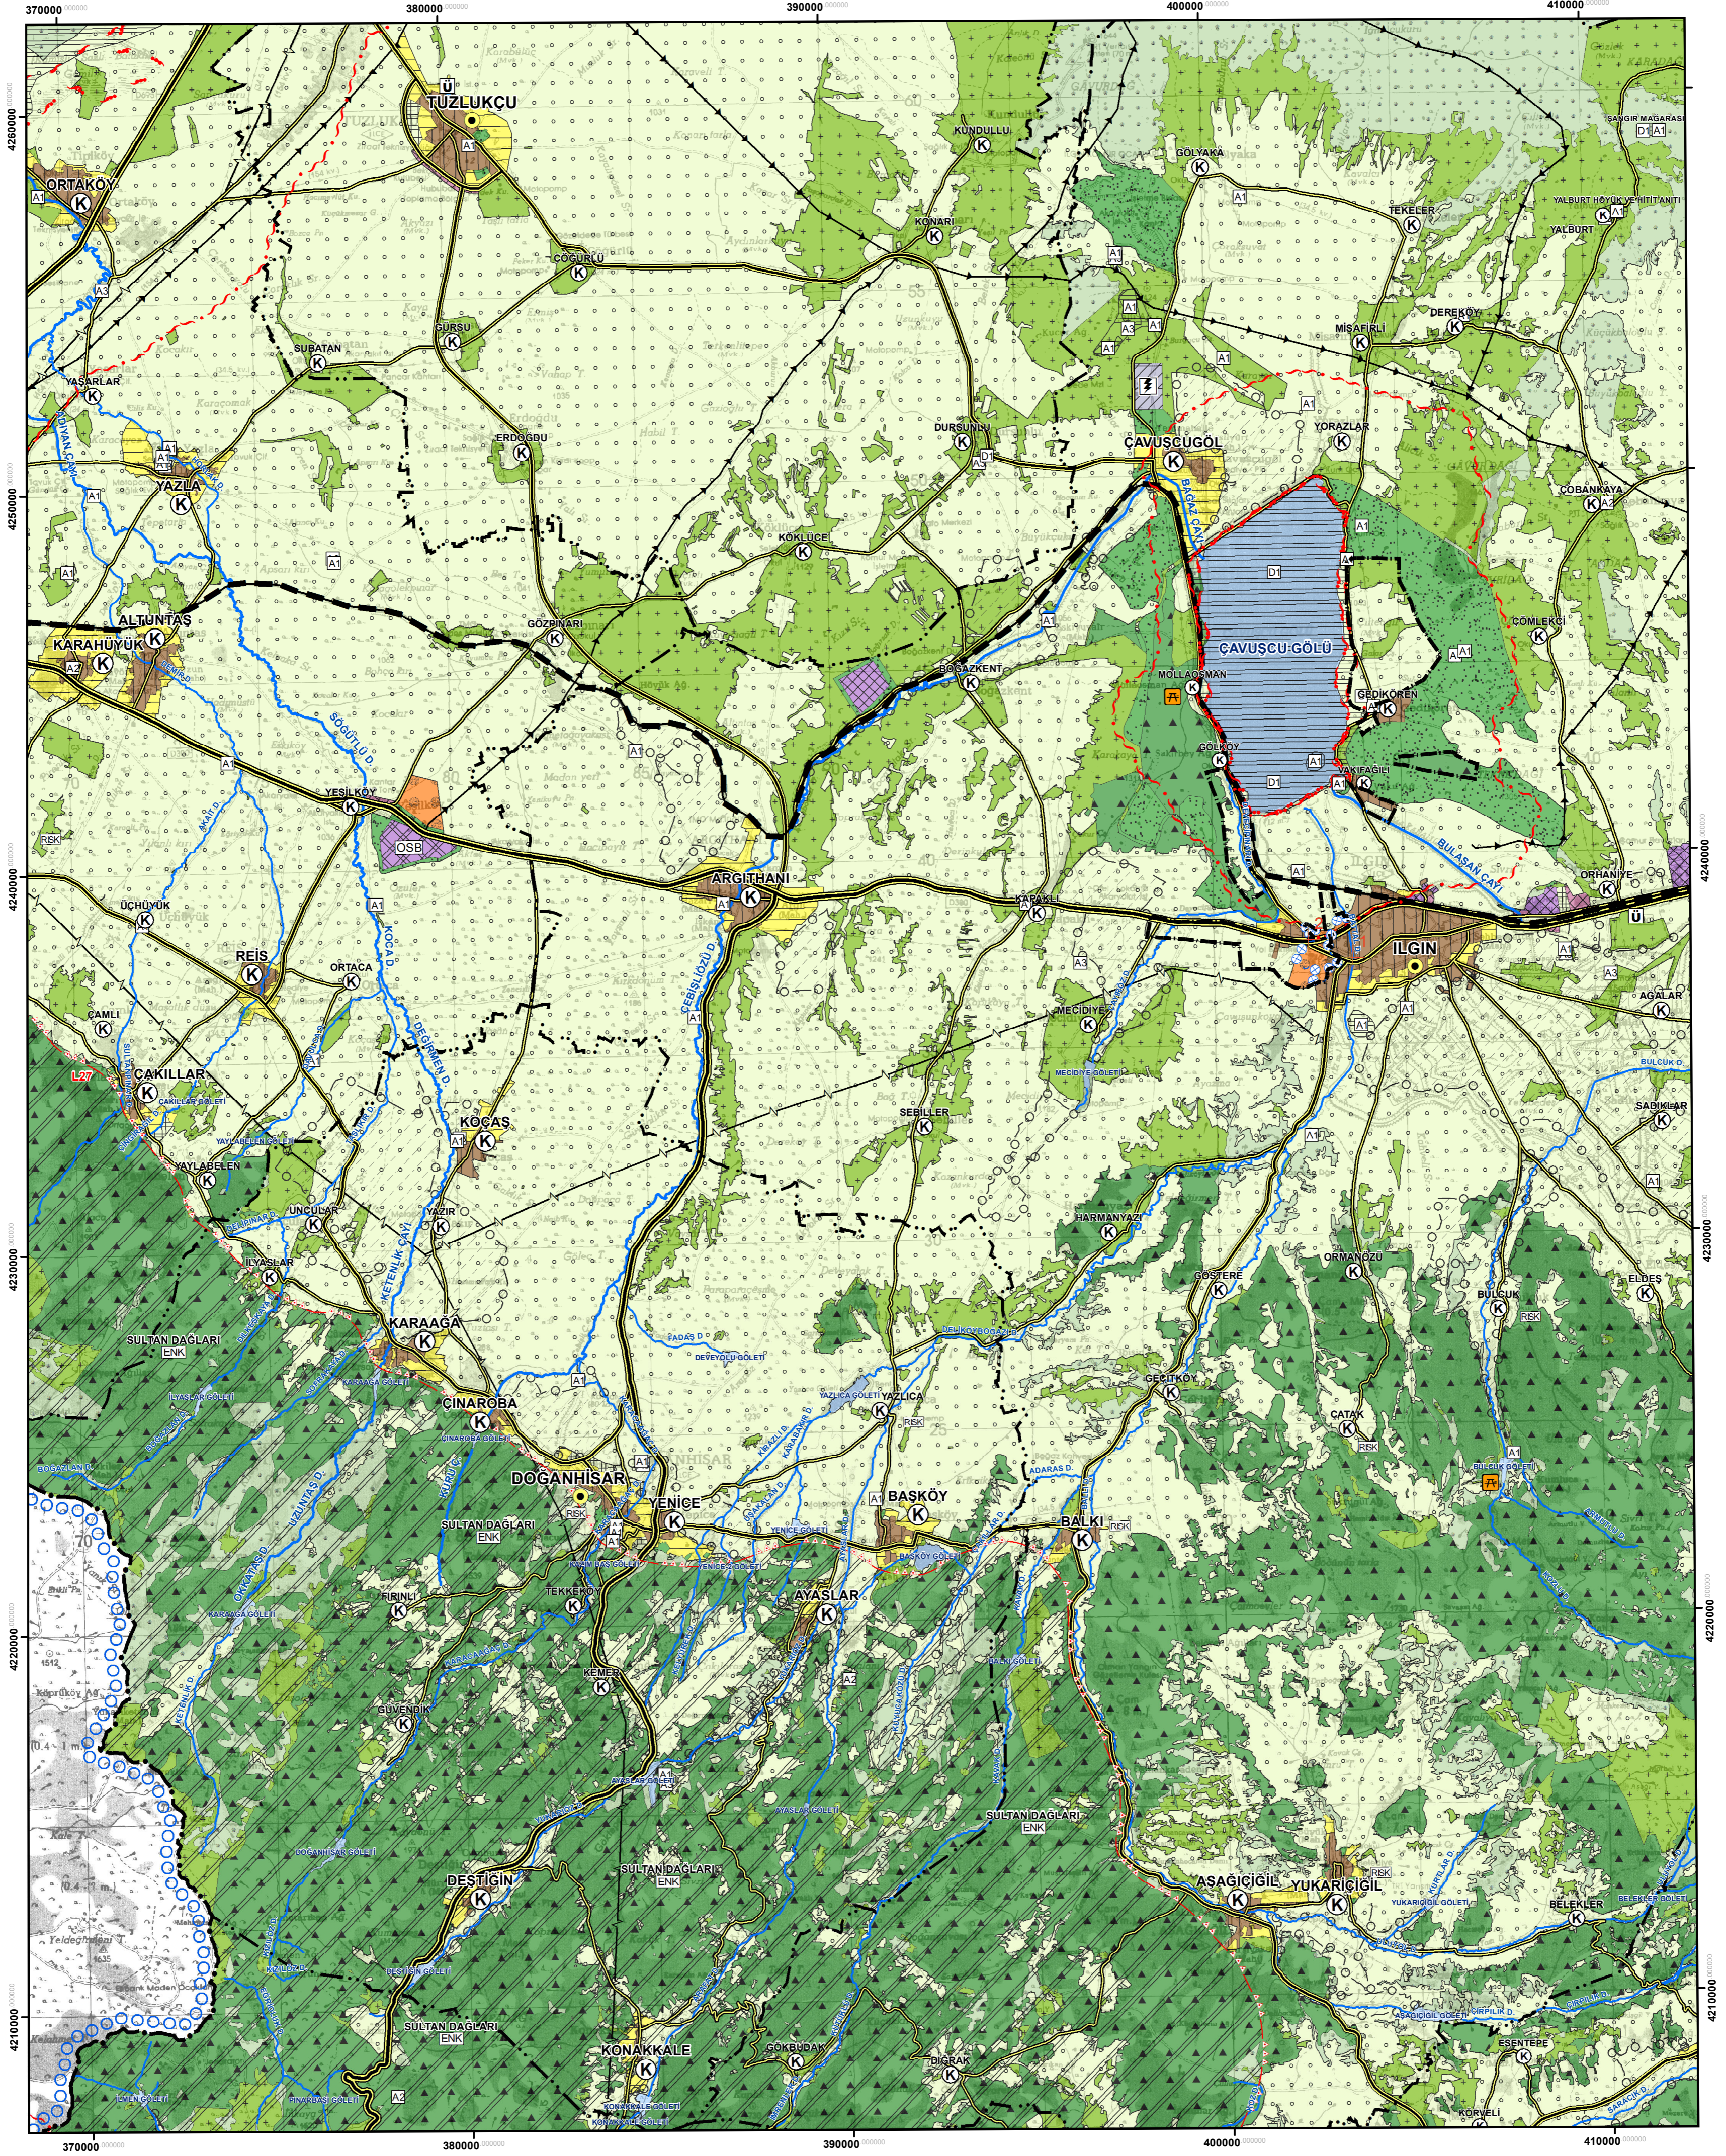

KONYA - KARAMAN PLANLAMA BÖLGESİ
1/100.000 ÖLÇEKLİ ÇEVRE DÜZENİ PLANI REVİZYONU

ILGIN - L 27

--- PLAN DEĞİŞİKLİĞİ ONAMA SINIRI