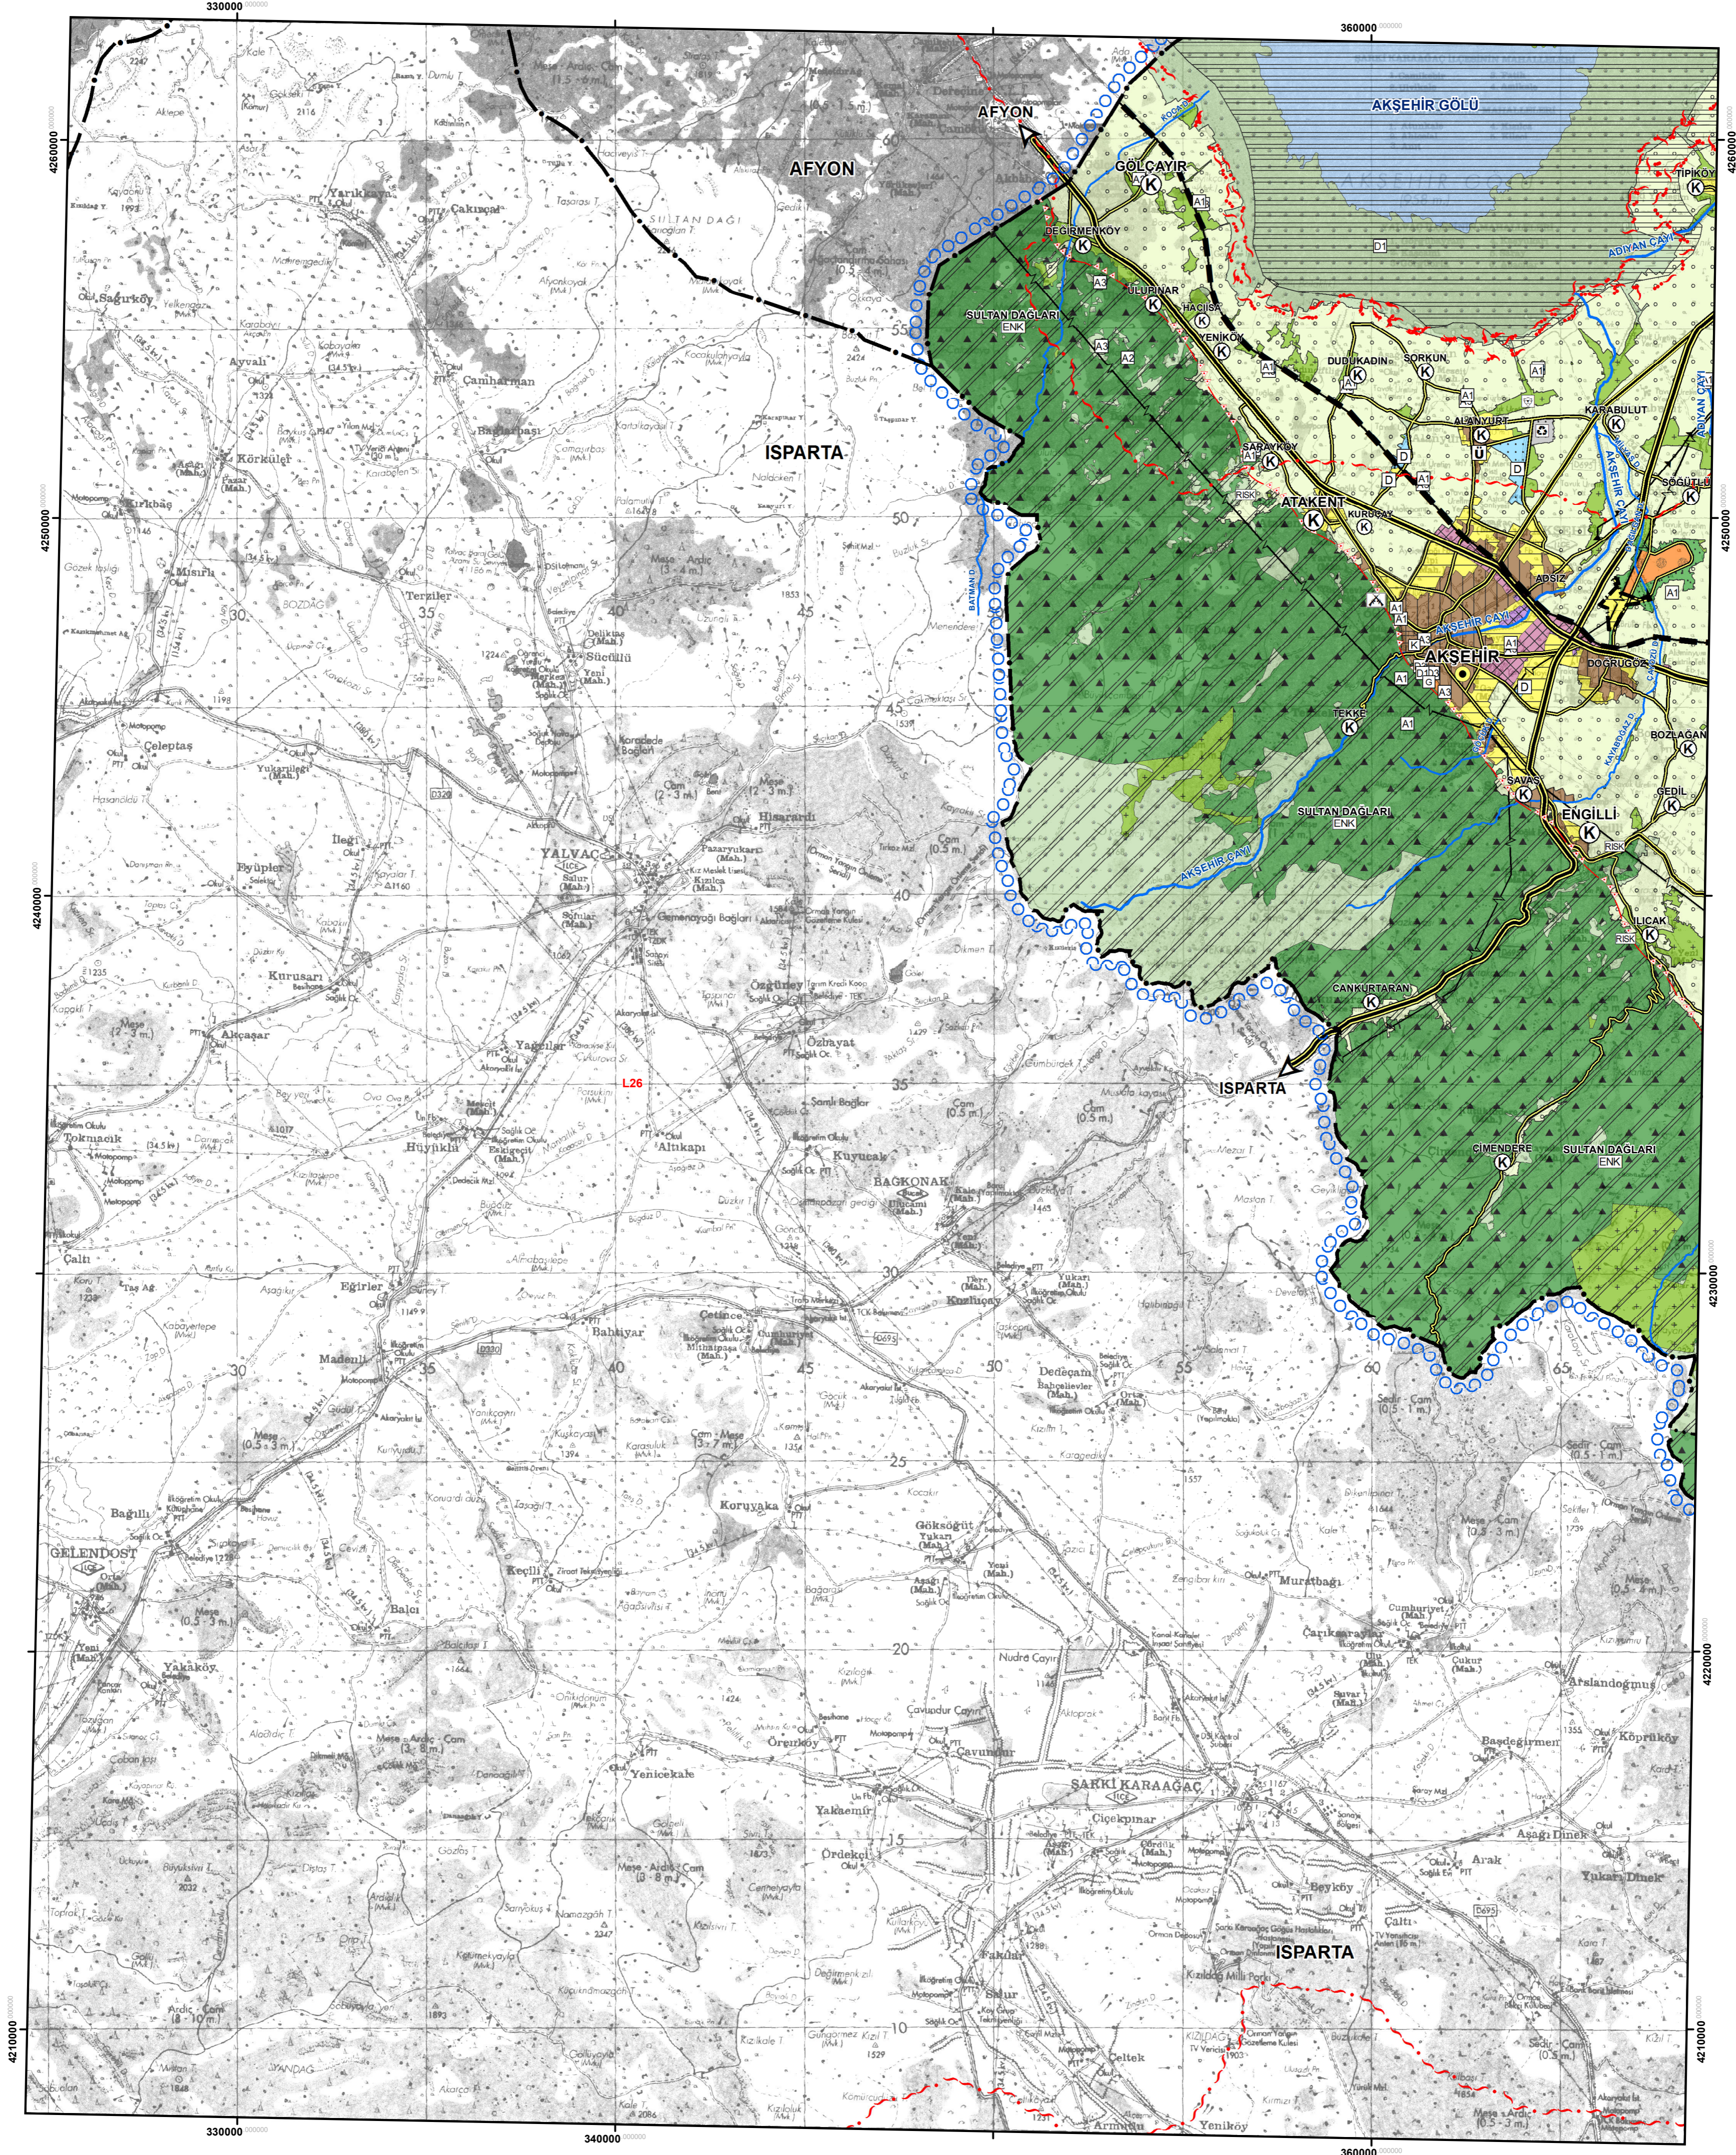

KONYA - KARAMAN PLANLAMA BÖLGESİ
1/100.000 ÖLÇEKLİ ÇEVRE DÜZENİ PLANI REVİZYONU

AFYON - L 26

PLAN DEĞİŞİKLİĞİ ONAMA SINIRI