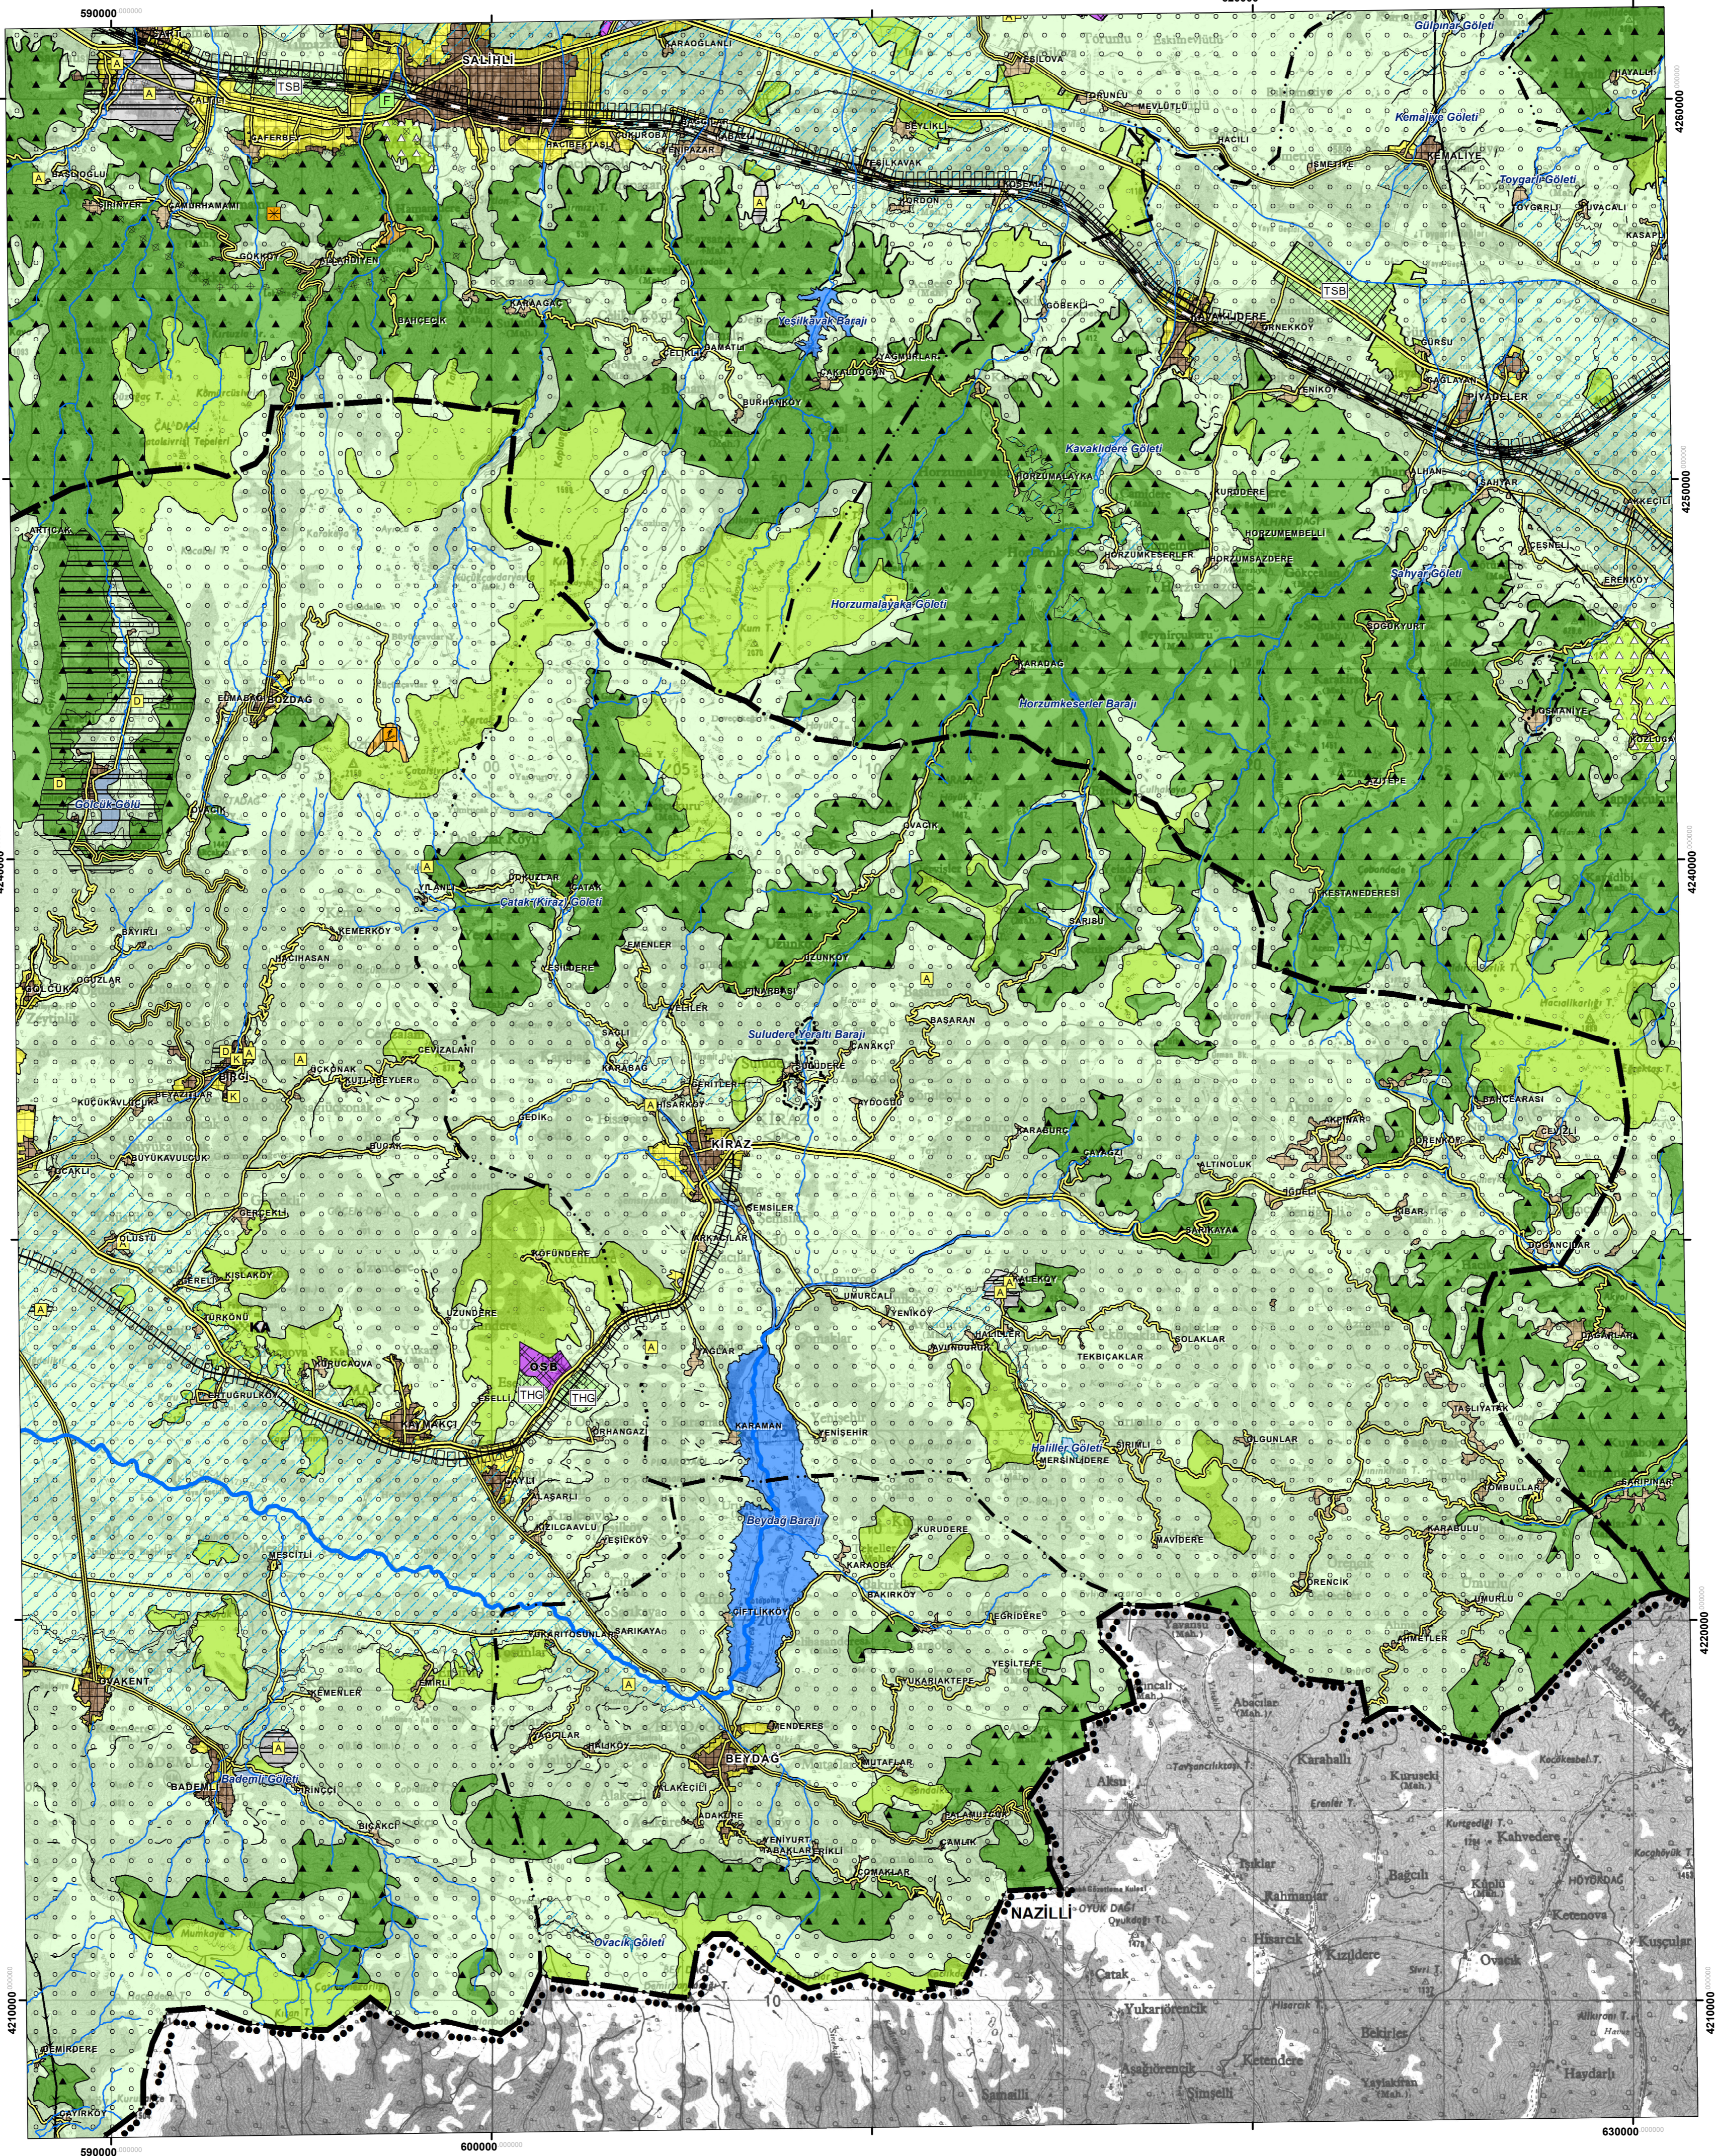

İZMİR-MANİSA PLANLAMA BÖLGESİ 1/100.000 ÖLÇEKLİ ÇEVRE DÜZENİ PLANI

L20

--- PLAN DEĞİŞİKLİĞİ ONAMA SINIRI