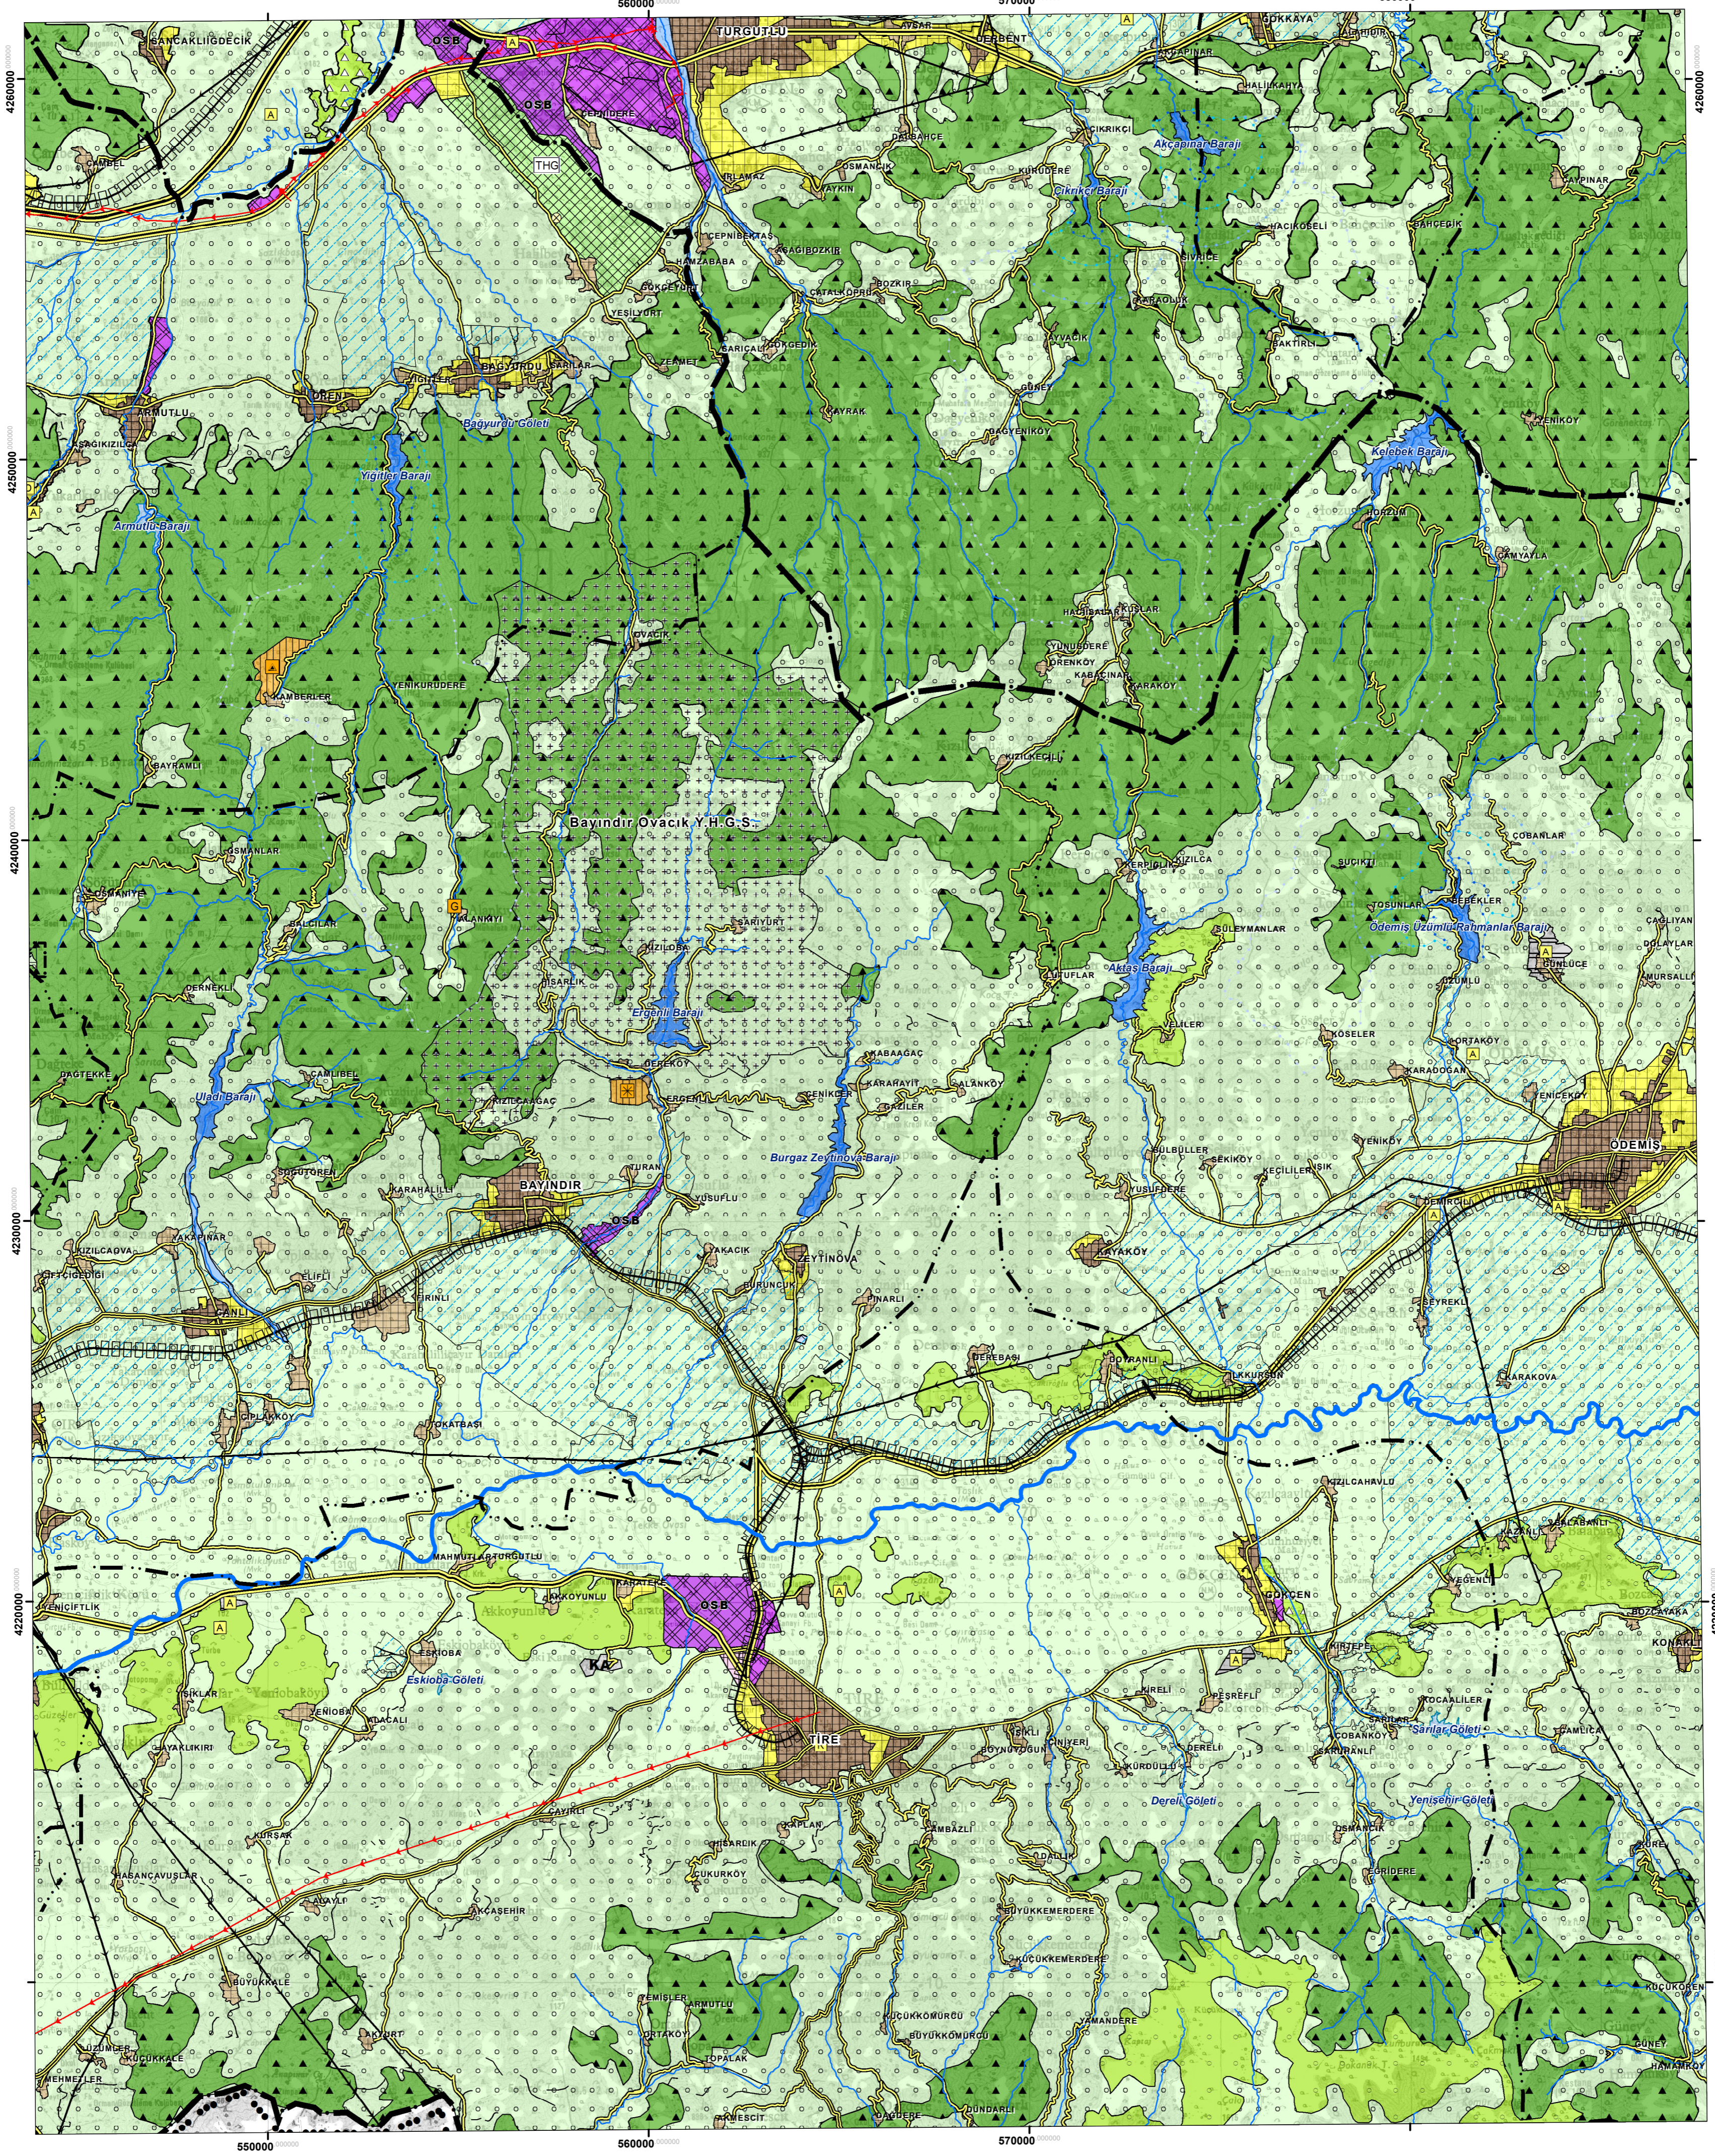

İZMİR-MANİSA PLANLAMA BÖLGESİ 1/100.000 ÖLÇEKLİ ÇEVRE DÜZENİ PLANI

L19

PLAN DEĞİŞİKLİĞİ ONAMA SINIRI