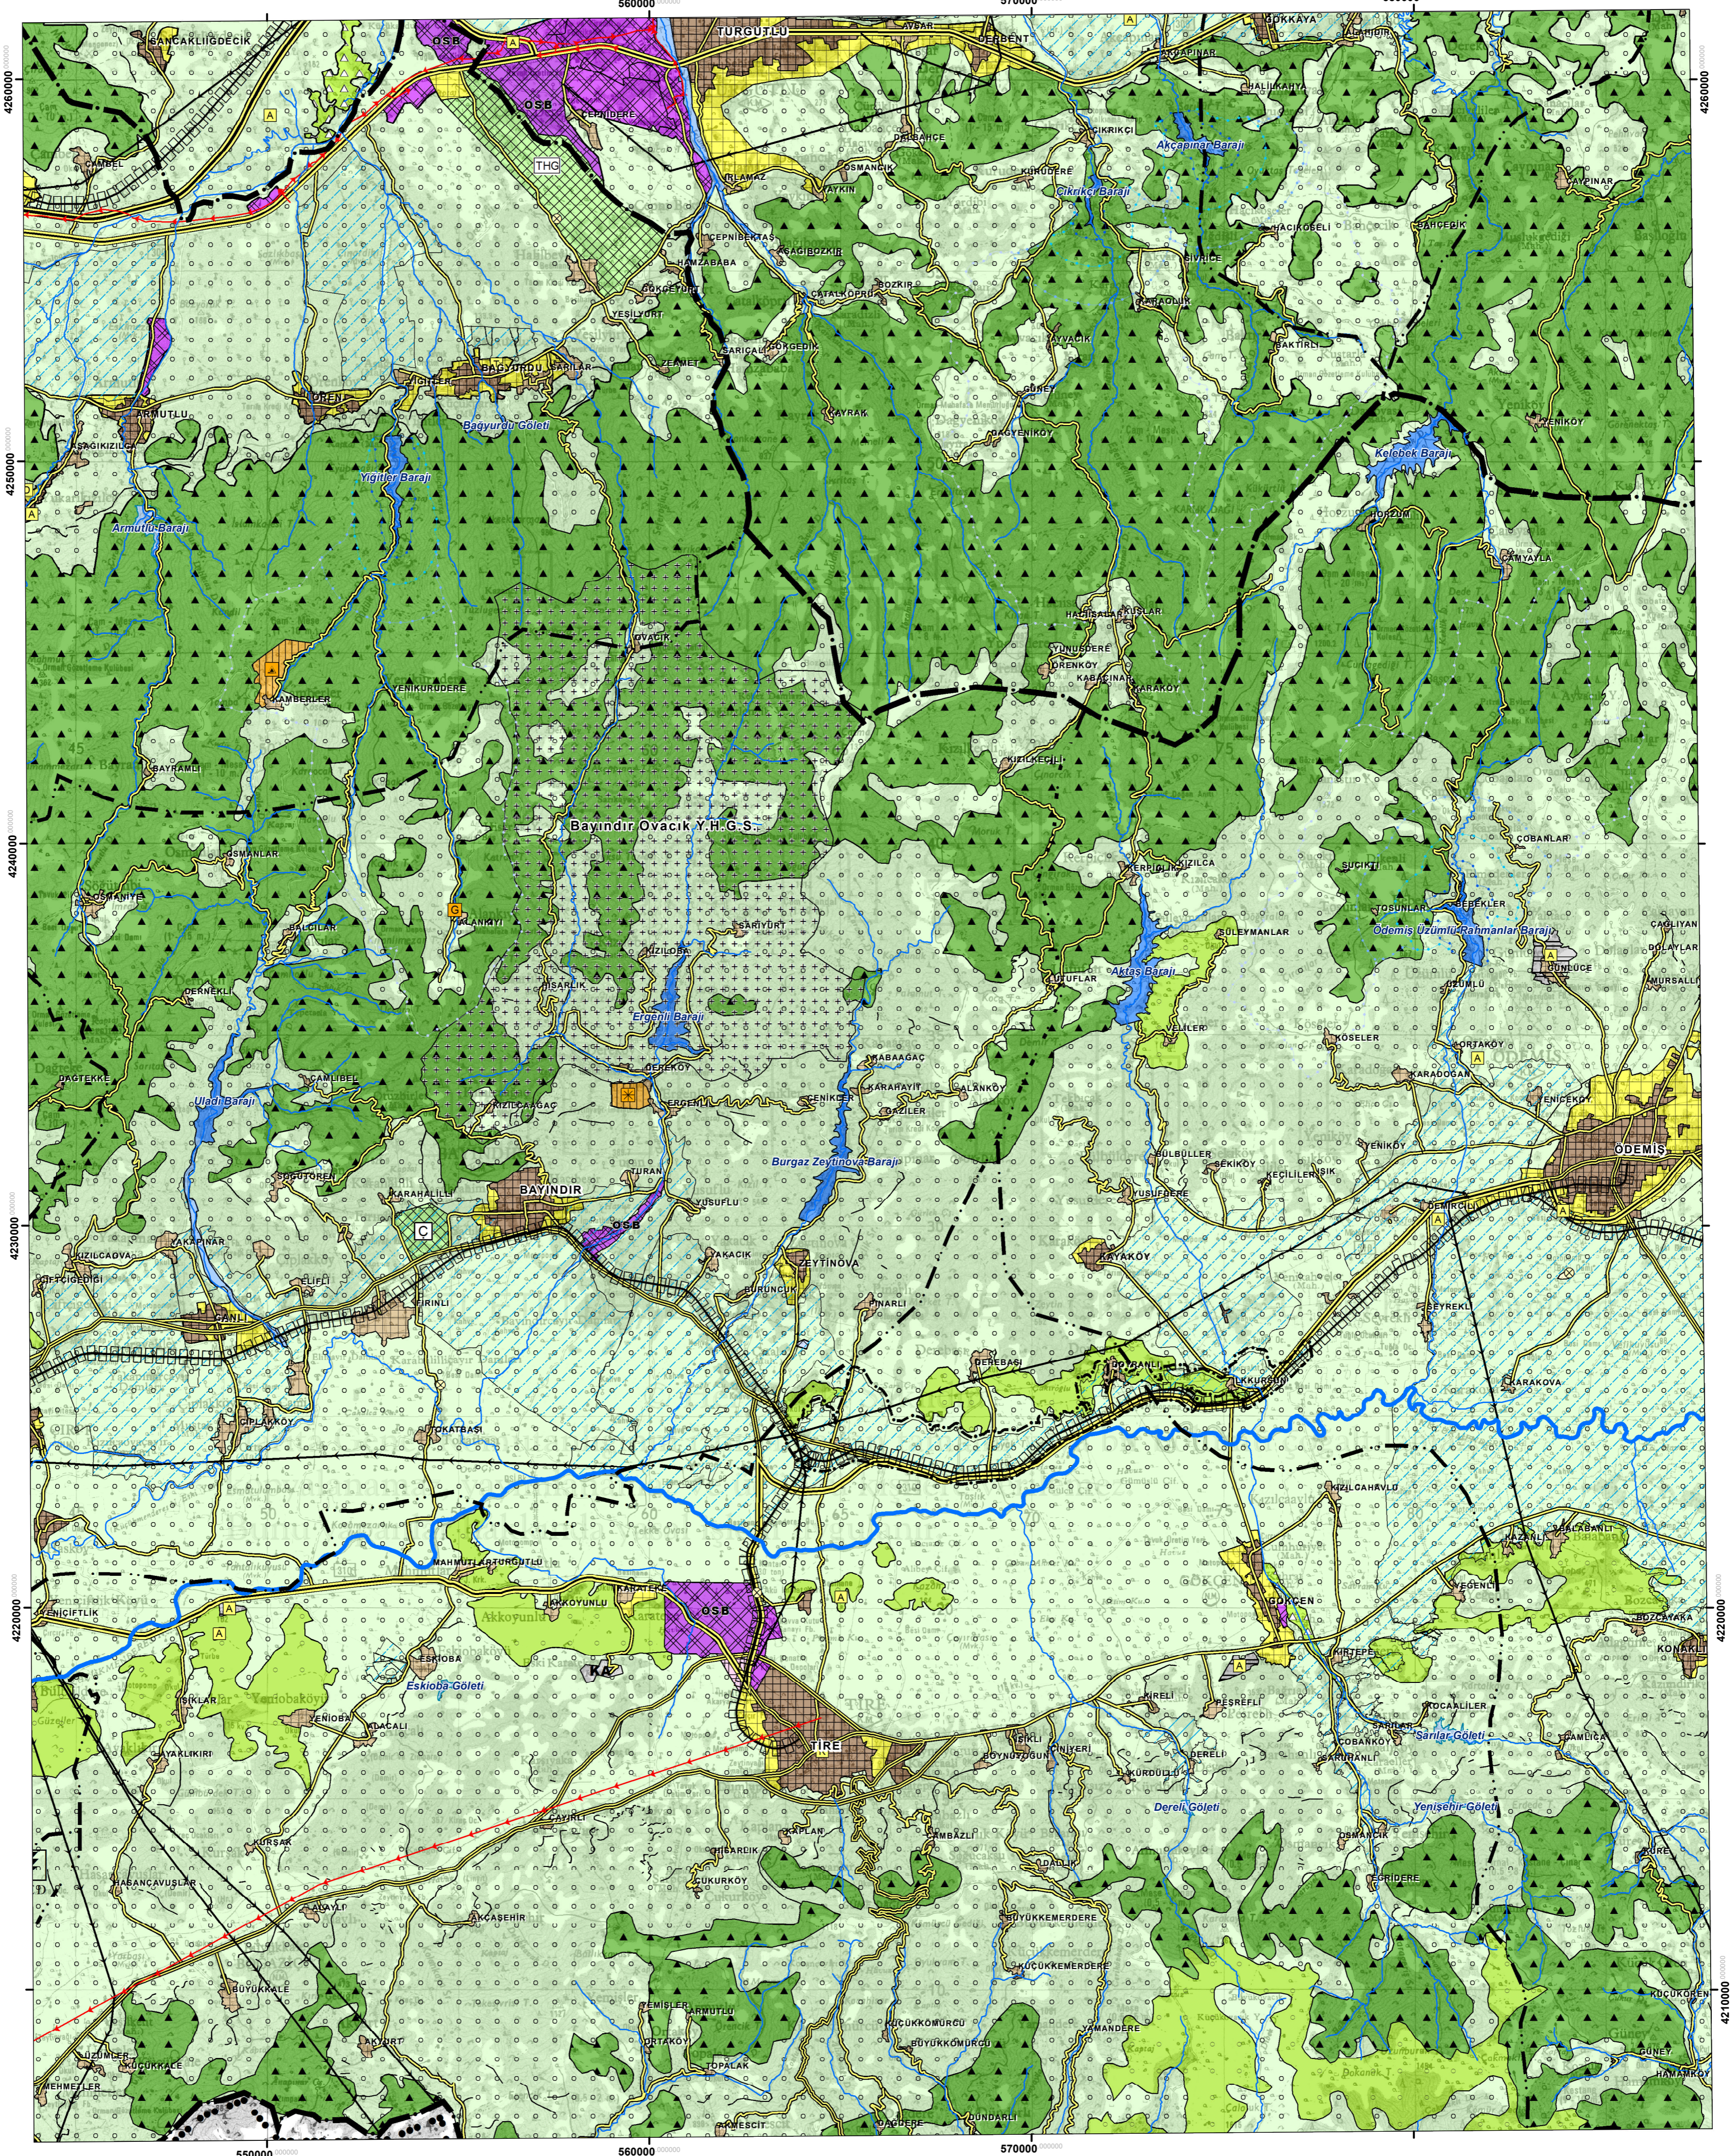

İZMİR-MANİSA PLANLAMA BÖLGESİ 1/100.000 ÖLÇEKLİ ÇEVRE DÜZENİ PLANI

L19

PLAN DEĞİŞİKLİĞİ ONAMA SINIRI