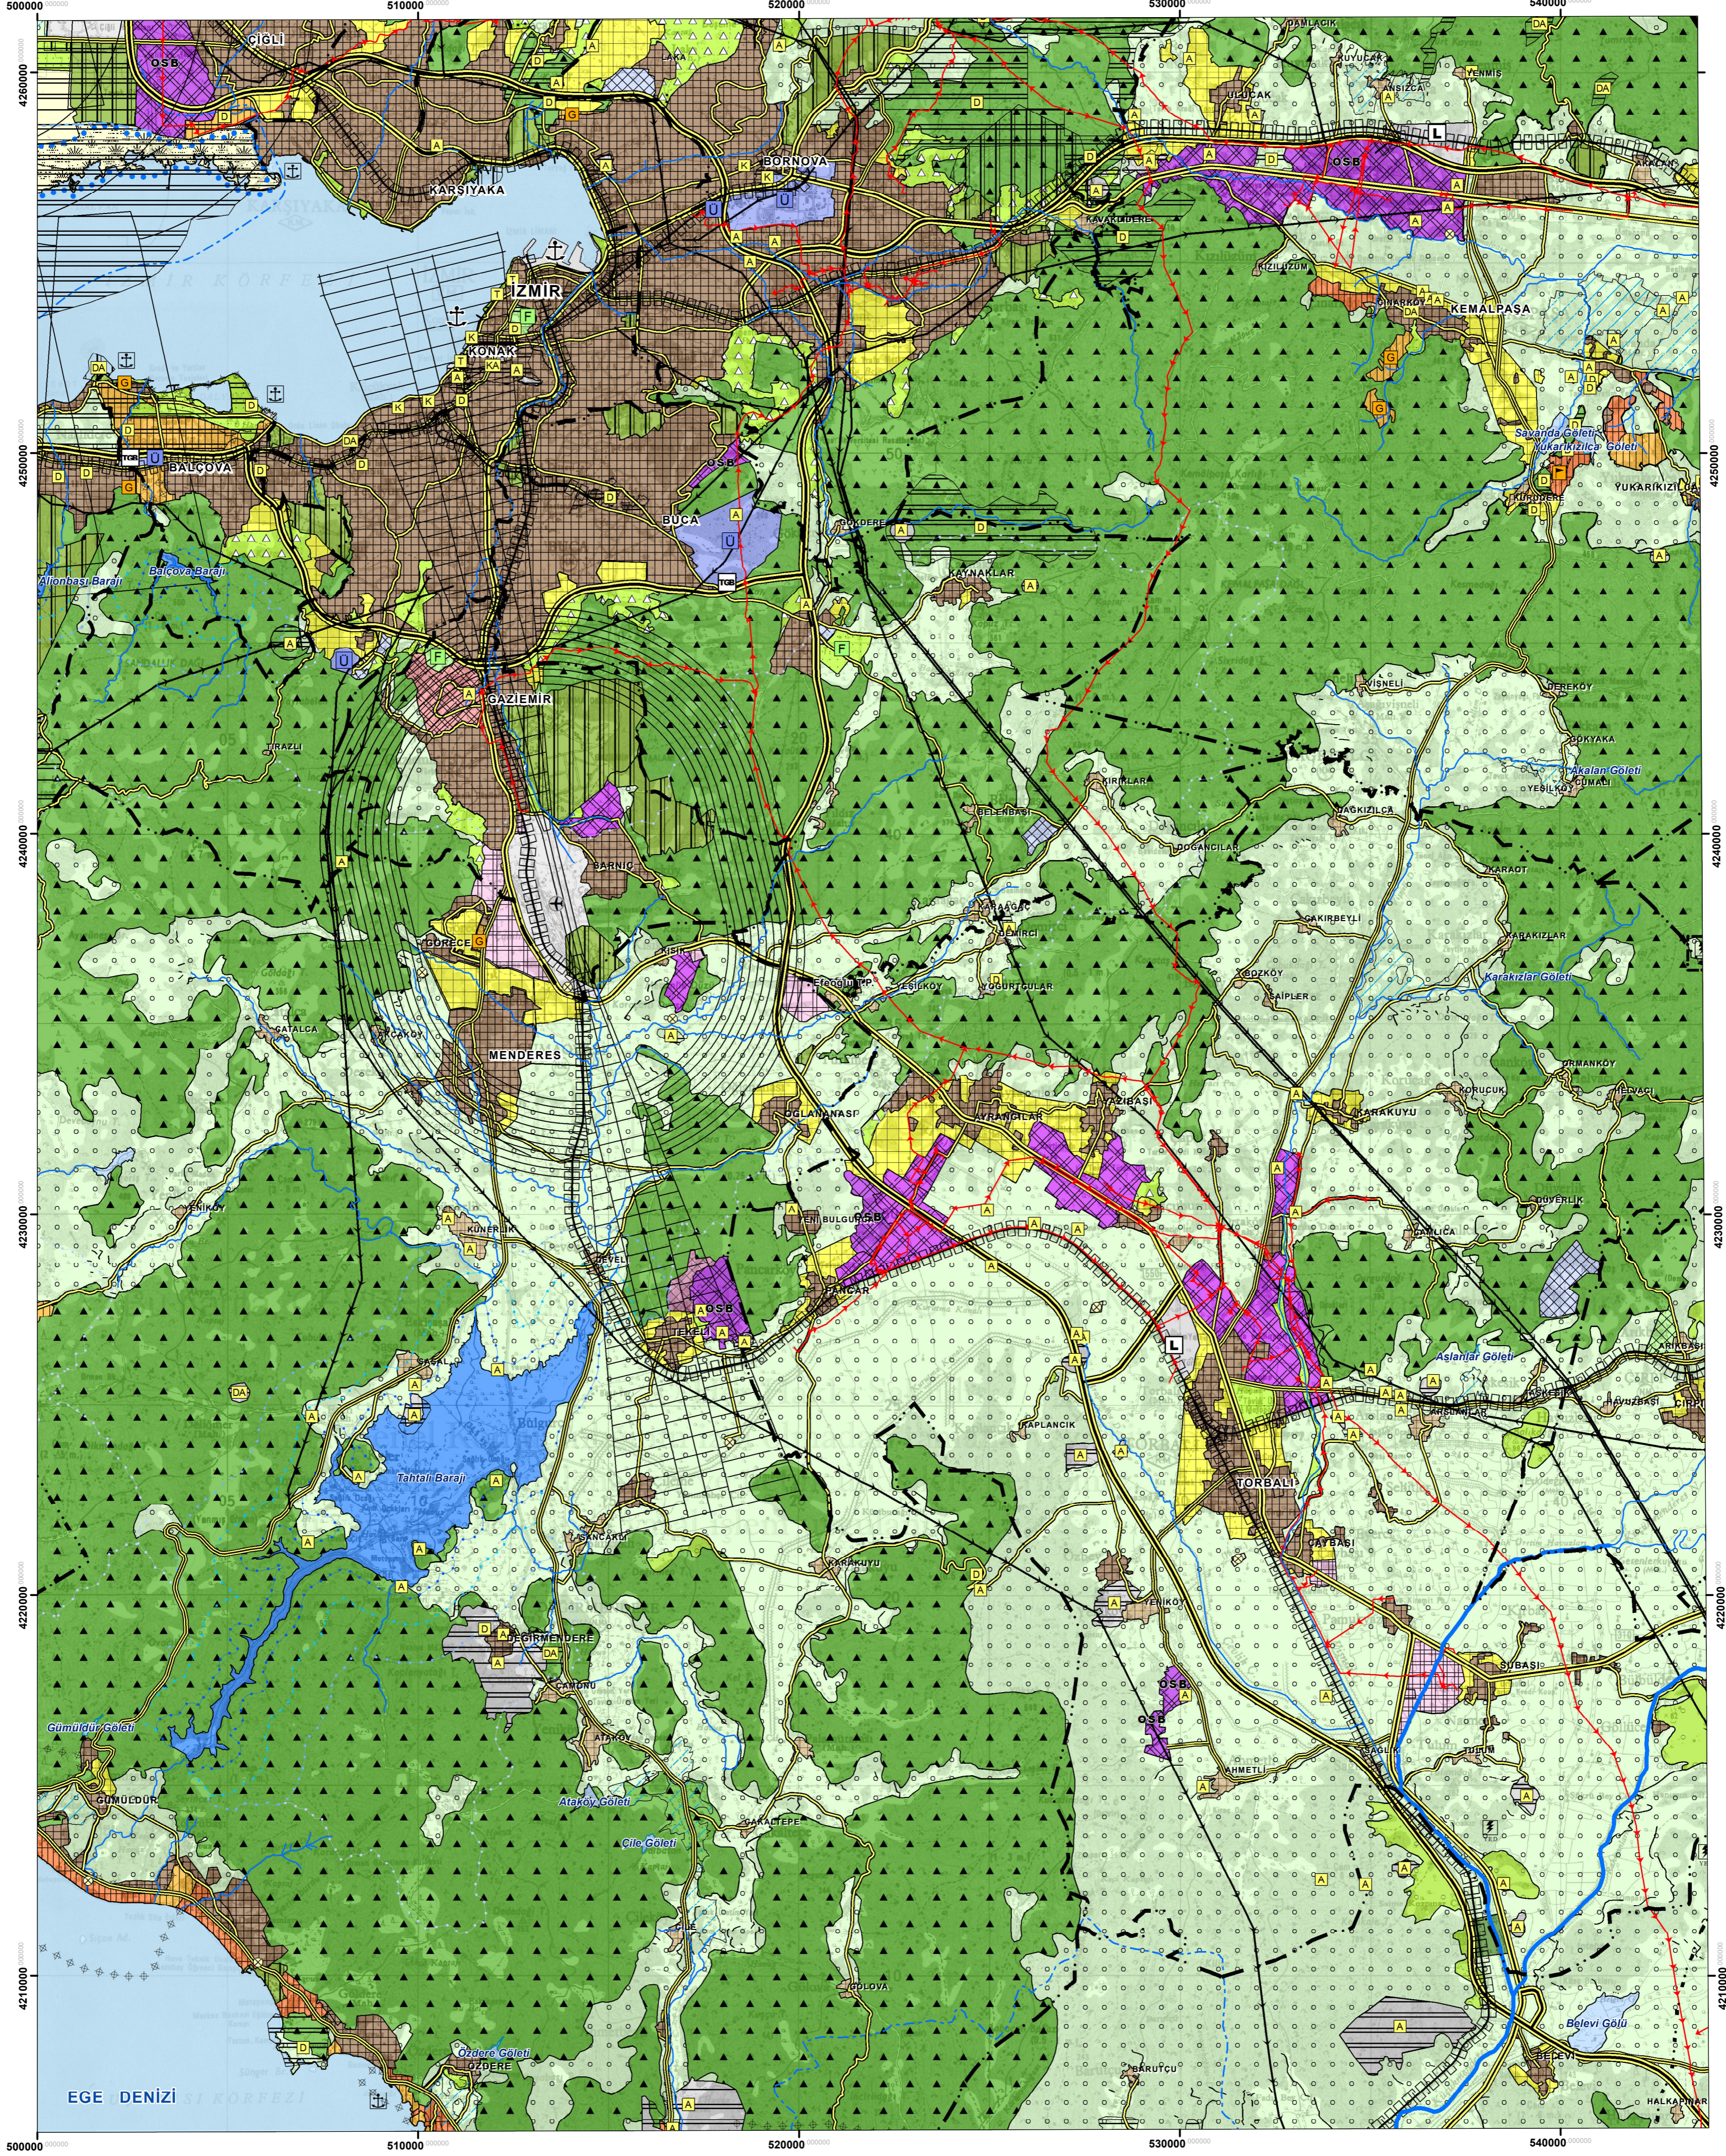

İZMİR-MANİSA PLANLAMA BÖLGESİ 1/100.000 ÖLÇEKLİ ÇEVRE DÜZENİ PLANI

L18

PLAN DEĞİŞİKLİĞİ ONAMA SINIRI