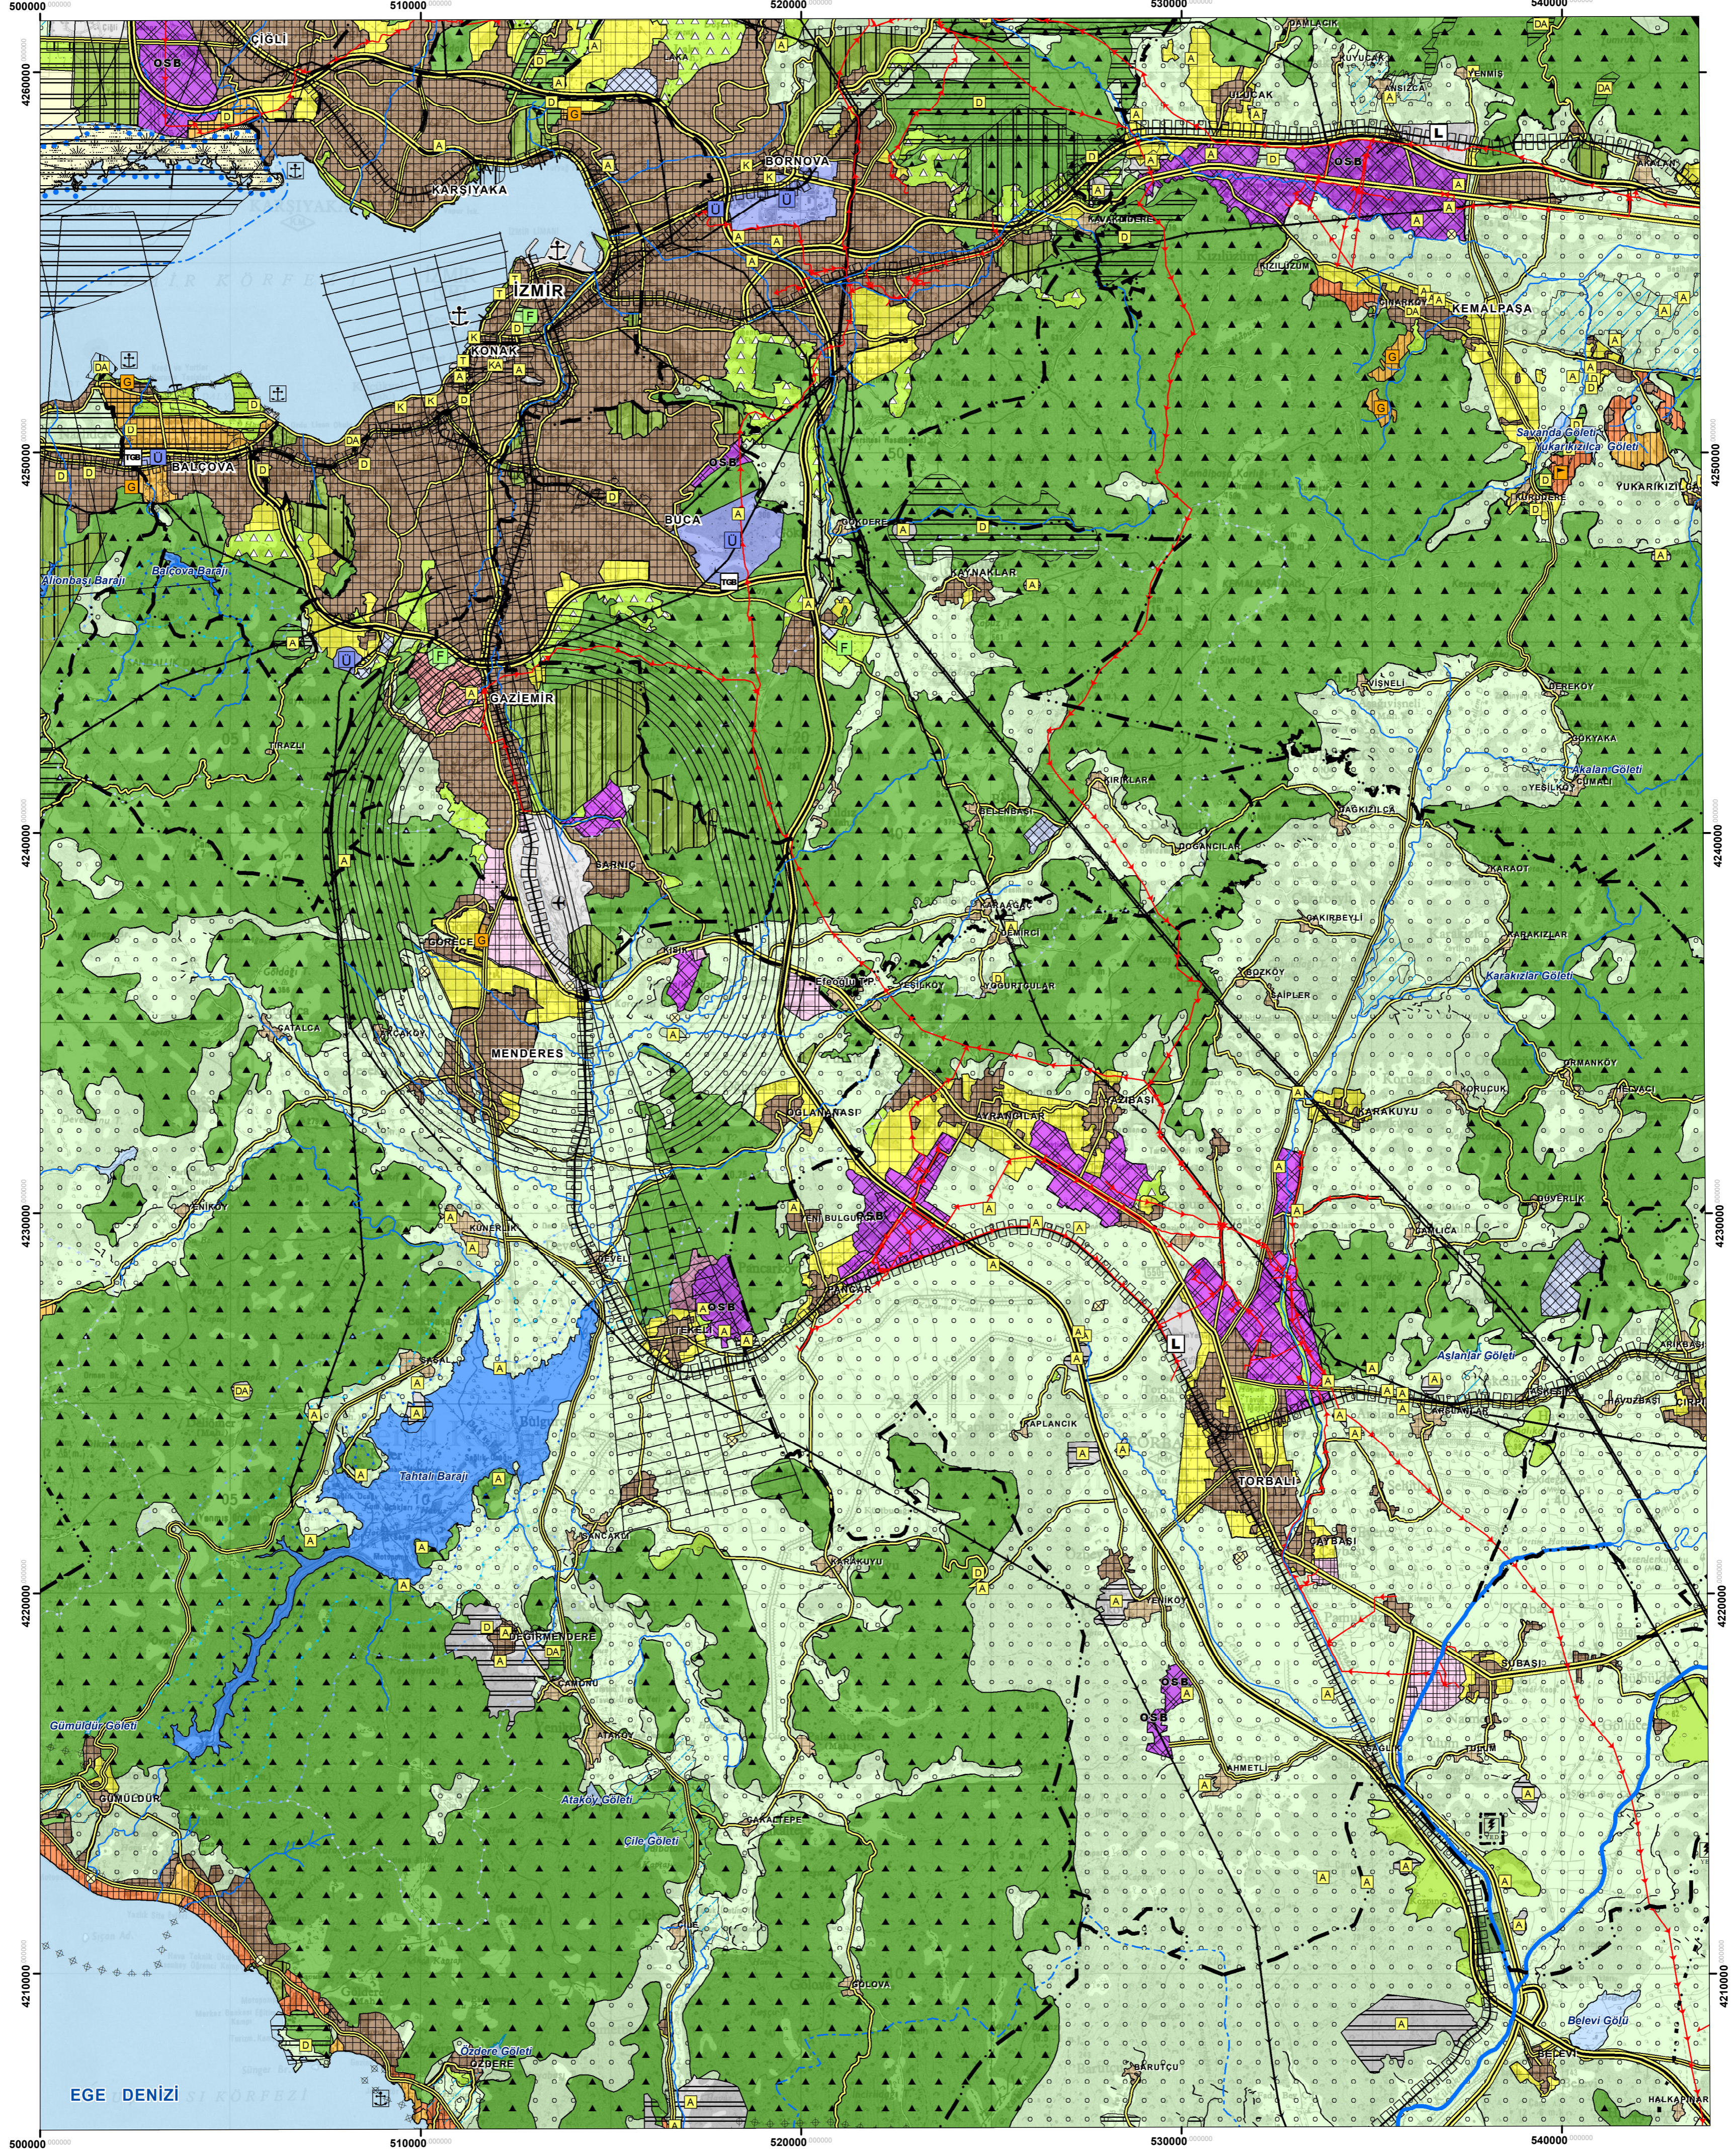

İZMİR-MANİSA PLANLAMA BÖLGESİ 1/100.000 ÖLÇEKLİ ÇEVRE DÜZENİ PLANI

L18

PLAN DEĞİŞİKLİĞİ ONAMA SINIRI