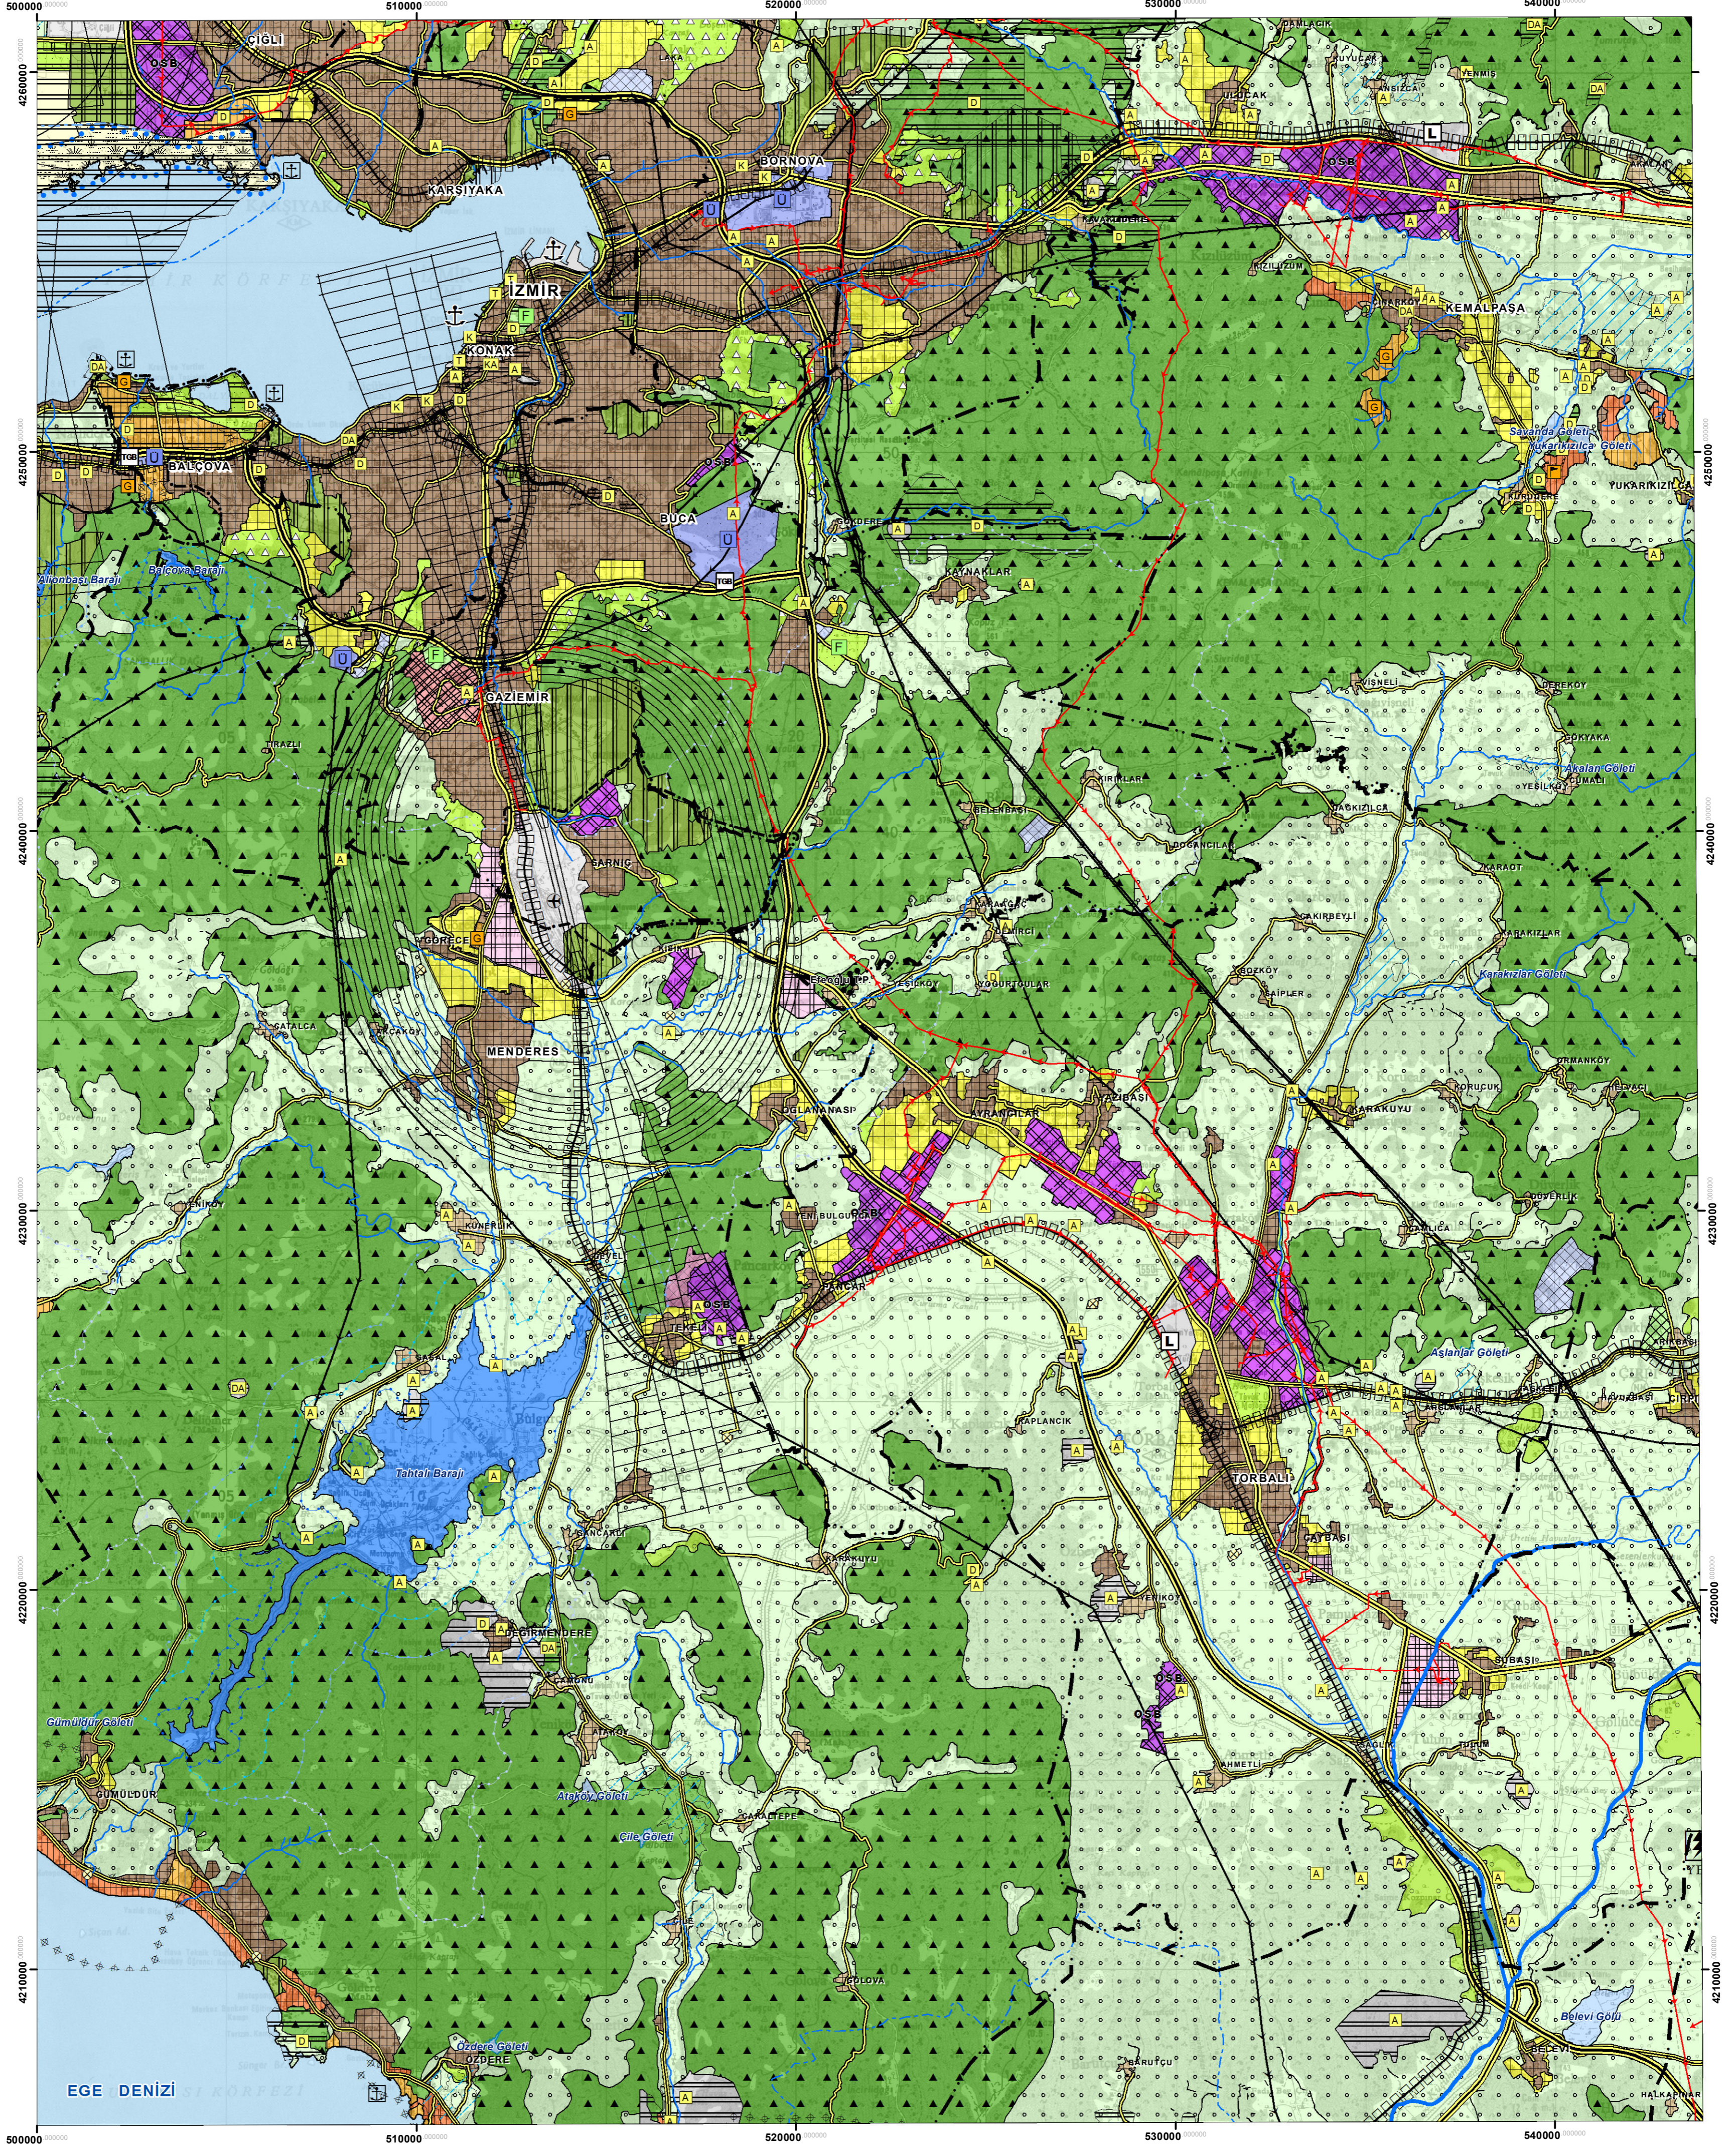

İZMİR-MANİSA PLANLAMA BÖLGESİ 1/100.000 ÖLÇEKLİ ÇEVRE DÜZENİ PLANI

L18

PLAN DEĞİŞİKLİĞİ ONAMA SINIRI