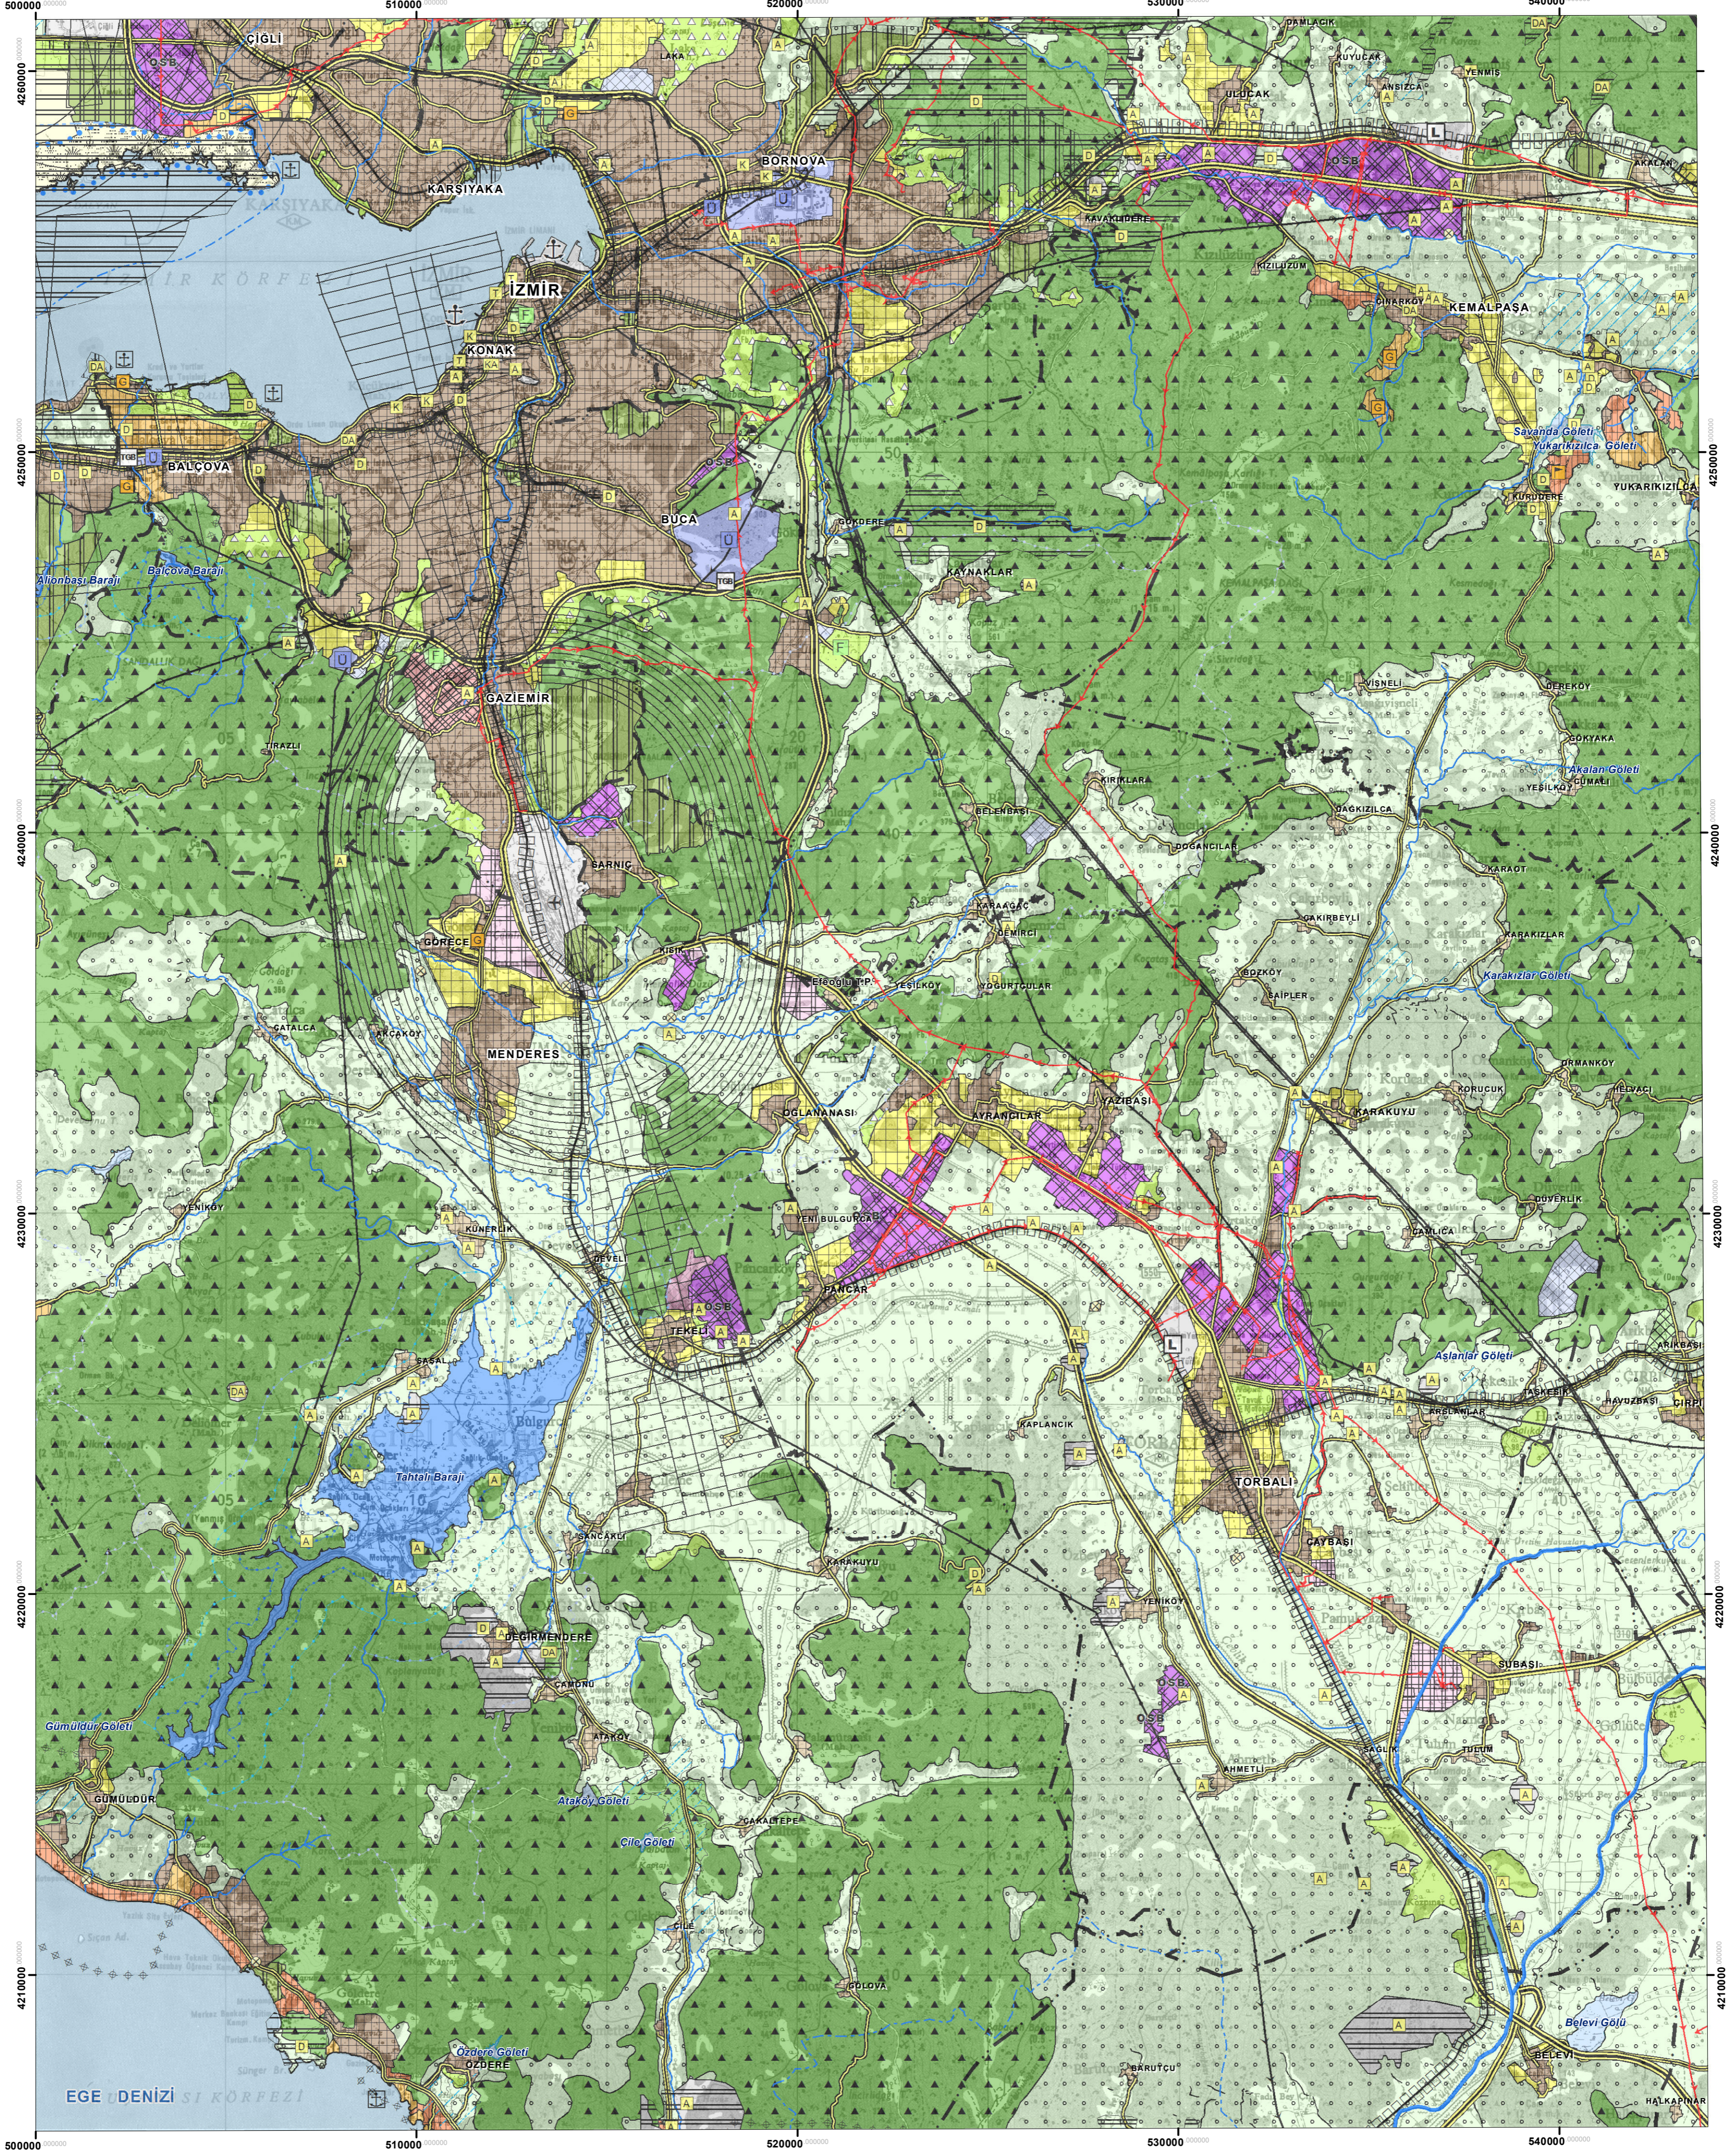

# İZMİR-MANİSA PLANLAMA BÖLGESİ 1/100.000 ÖLÇEKLİ ÇEVRE DÜZENİ PLANI

L18

PLAN DEĞİŞİKLİĞİ ONAMA SINIRI