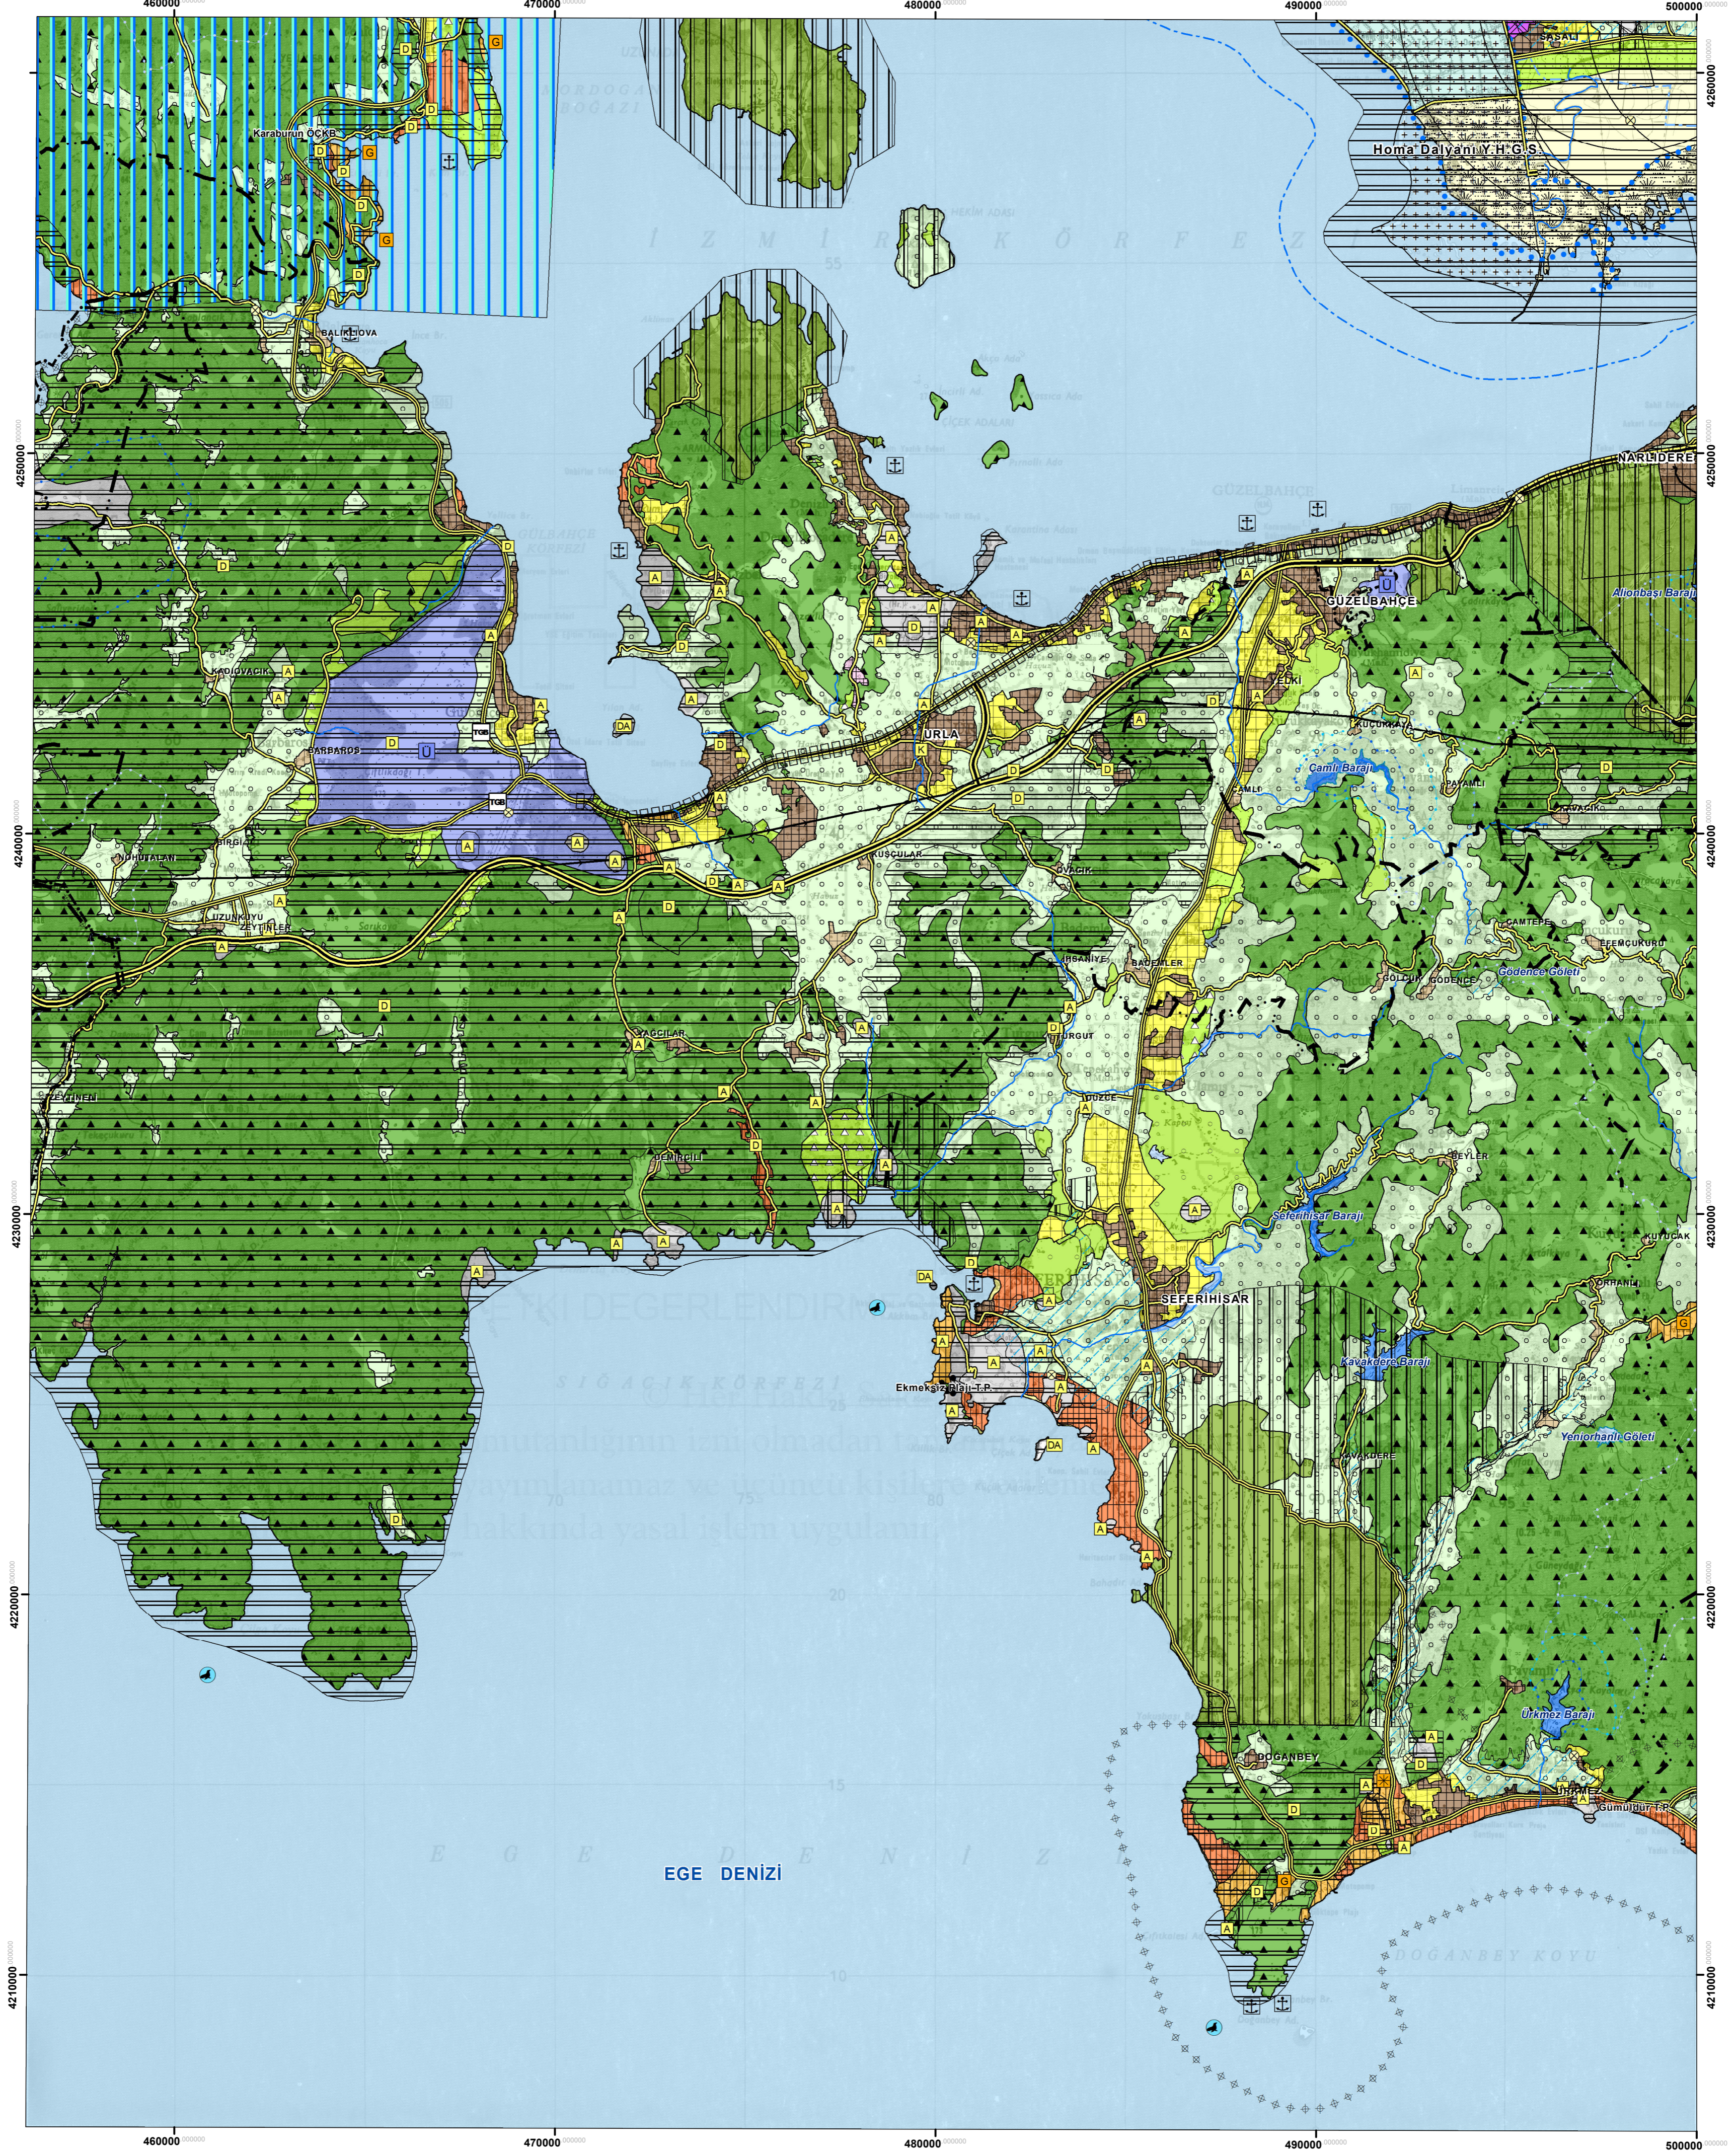

İZMİR-MANİSA PLANLAMA BÖLGESİ 1/100.000 ÖLÇEKLİ ÇEVRE DÜZENİ PLANI

L17

--- PLAN DEĞİŞİKLİĞİ ONAMA SINIRI