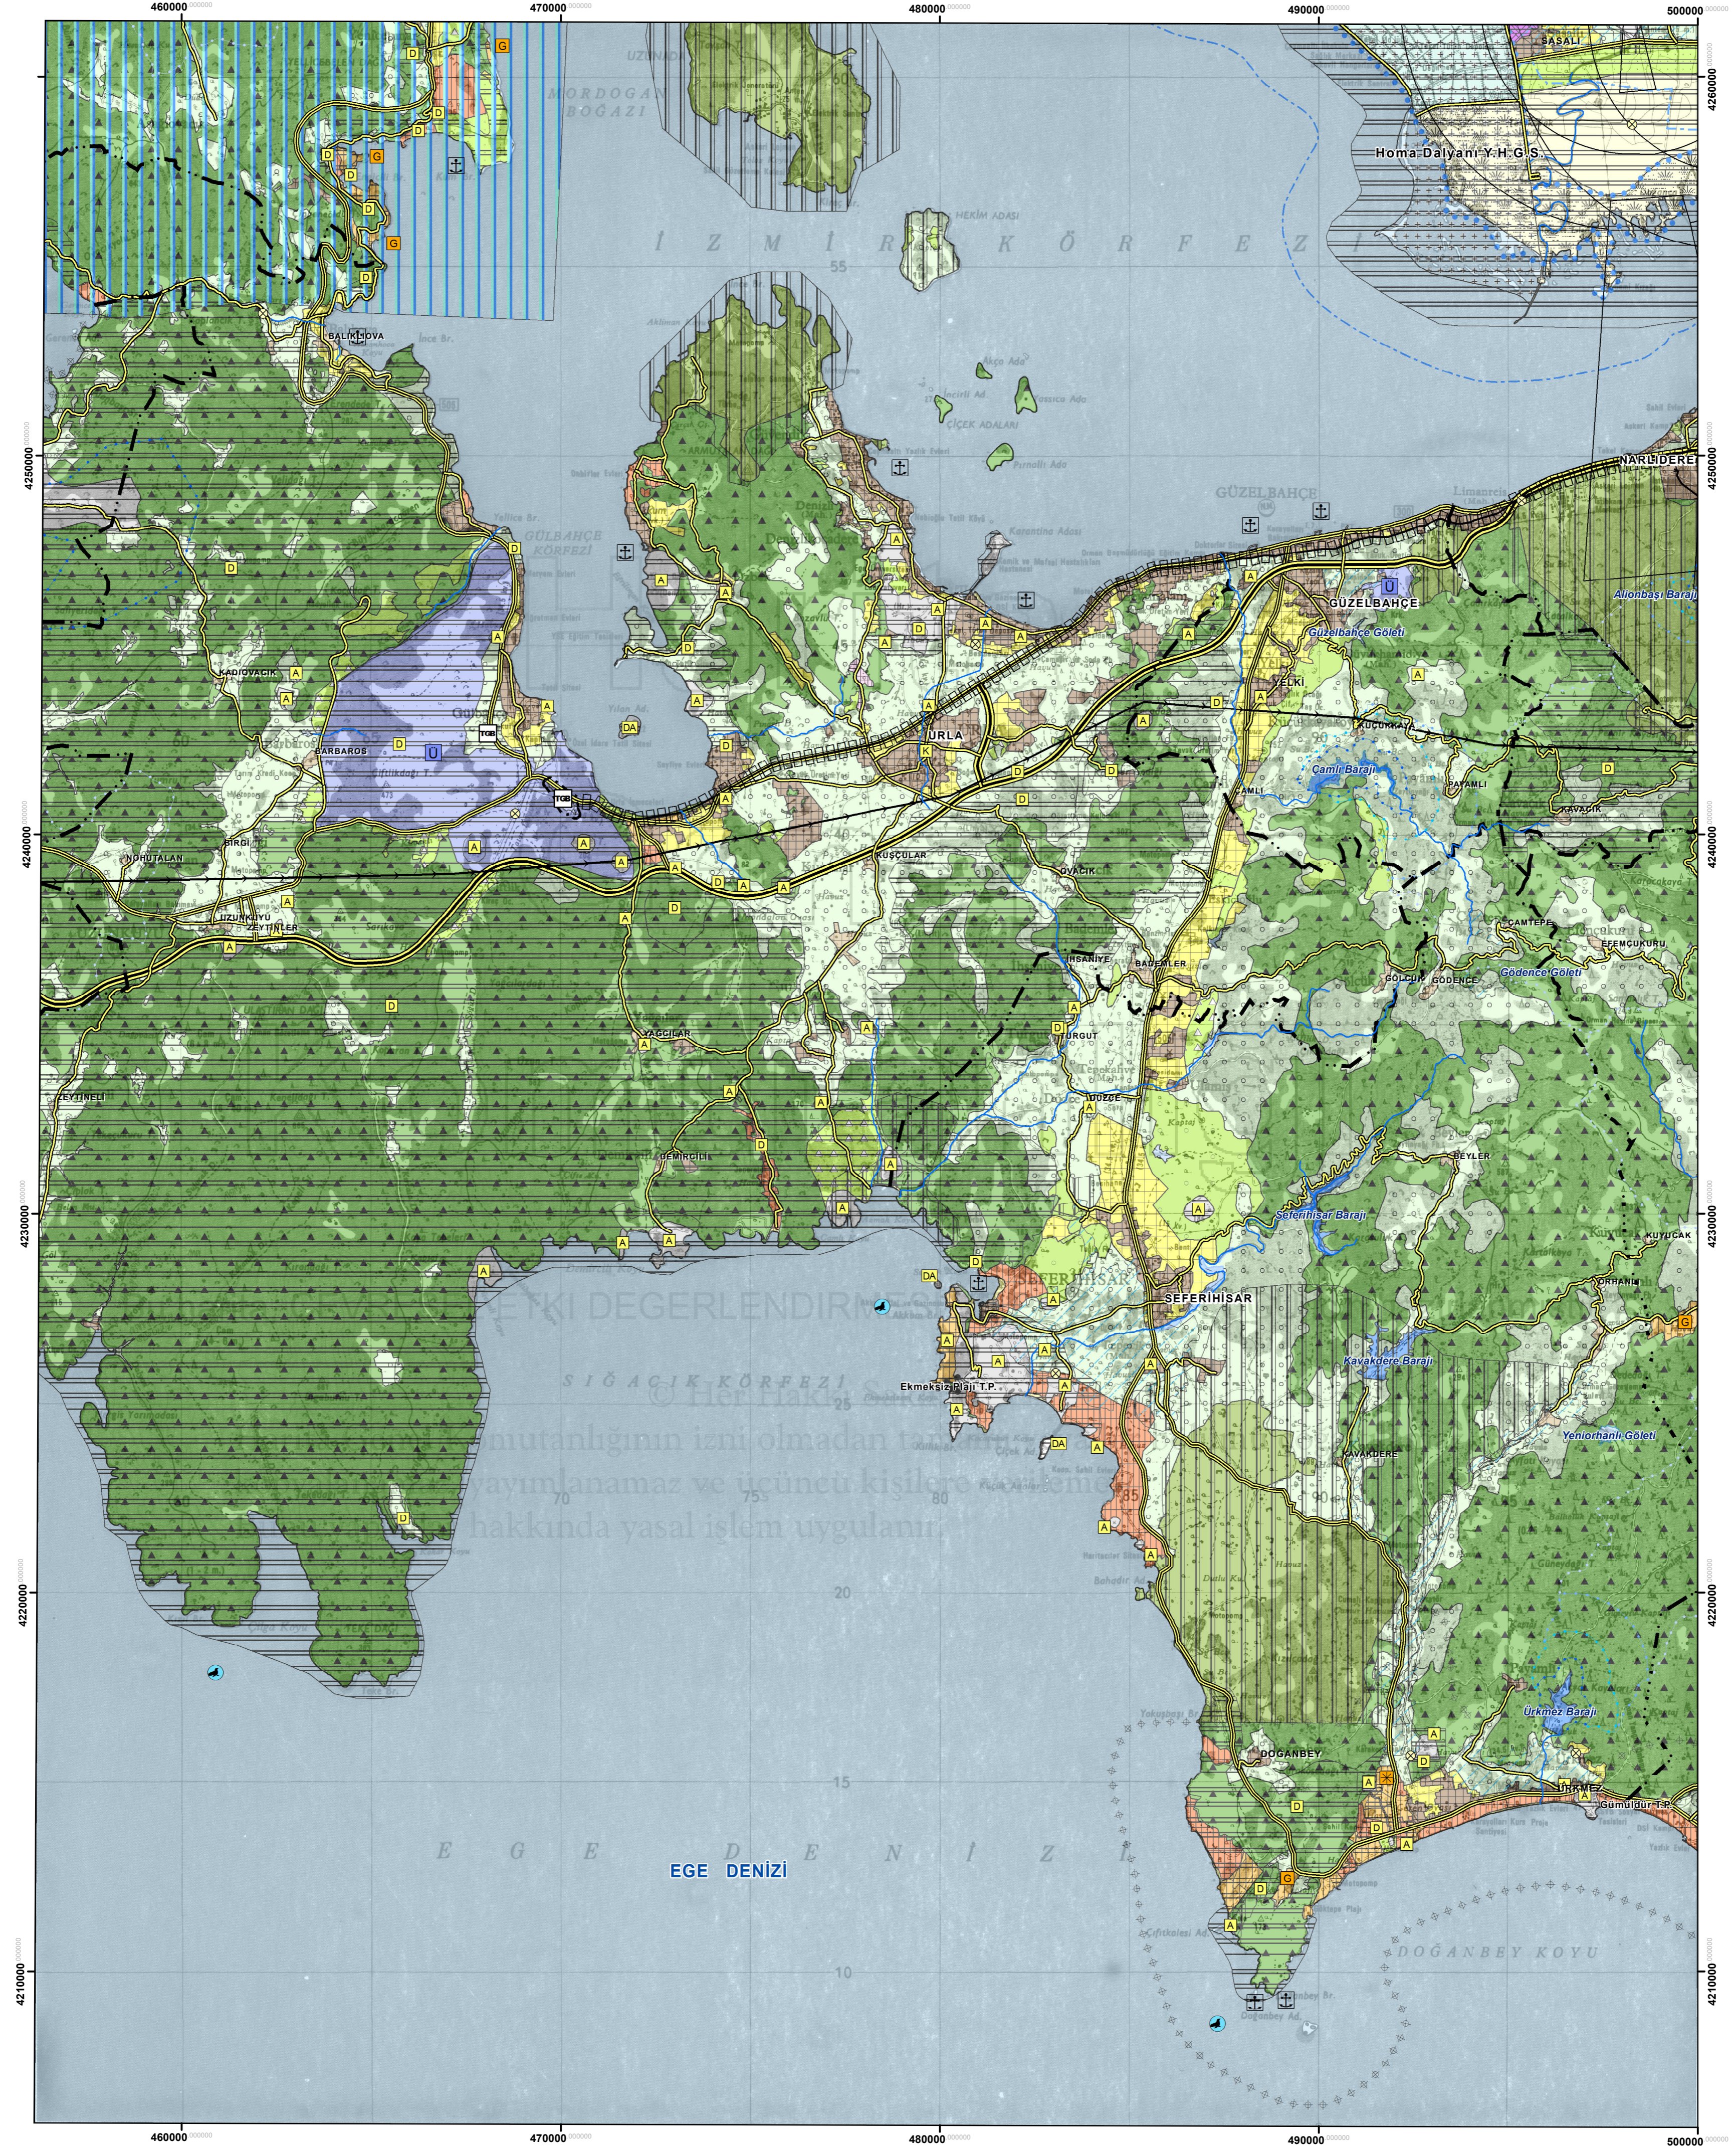

# İZMİR-MANİSA PLANLAMA BÖLGESİ 1/100.000 ÖLÇEKLİ ÇEVRE DÜZENİ PLANI

L17

PLAN DEĞİŞİKLİĞİ ONAMA SINIRI