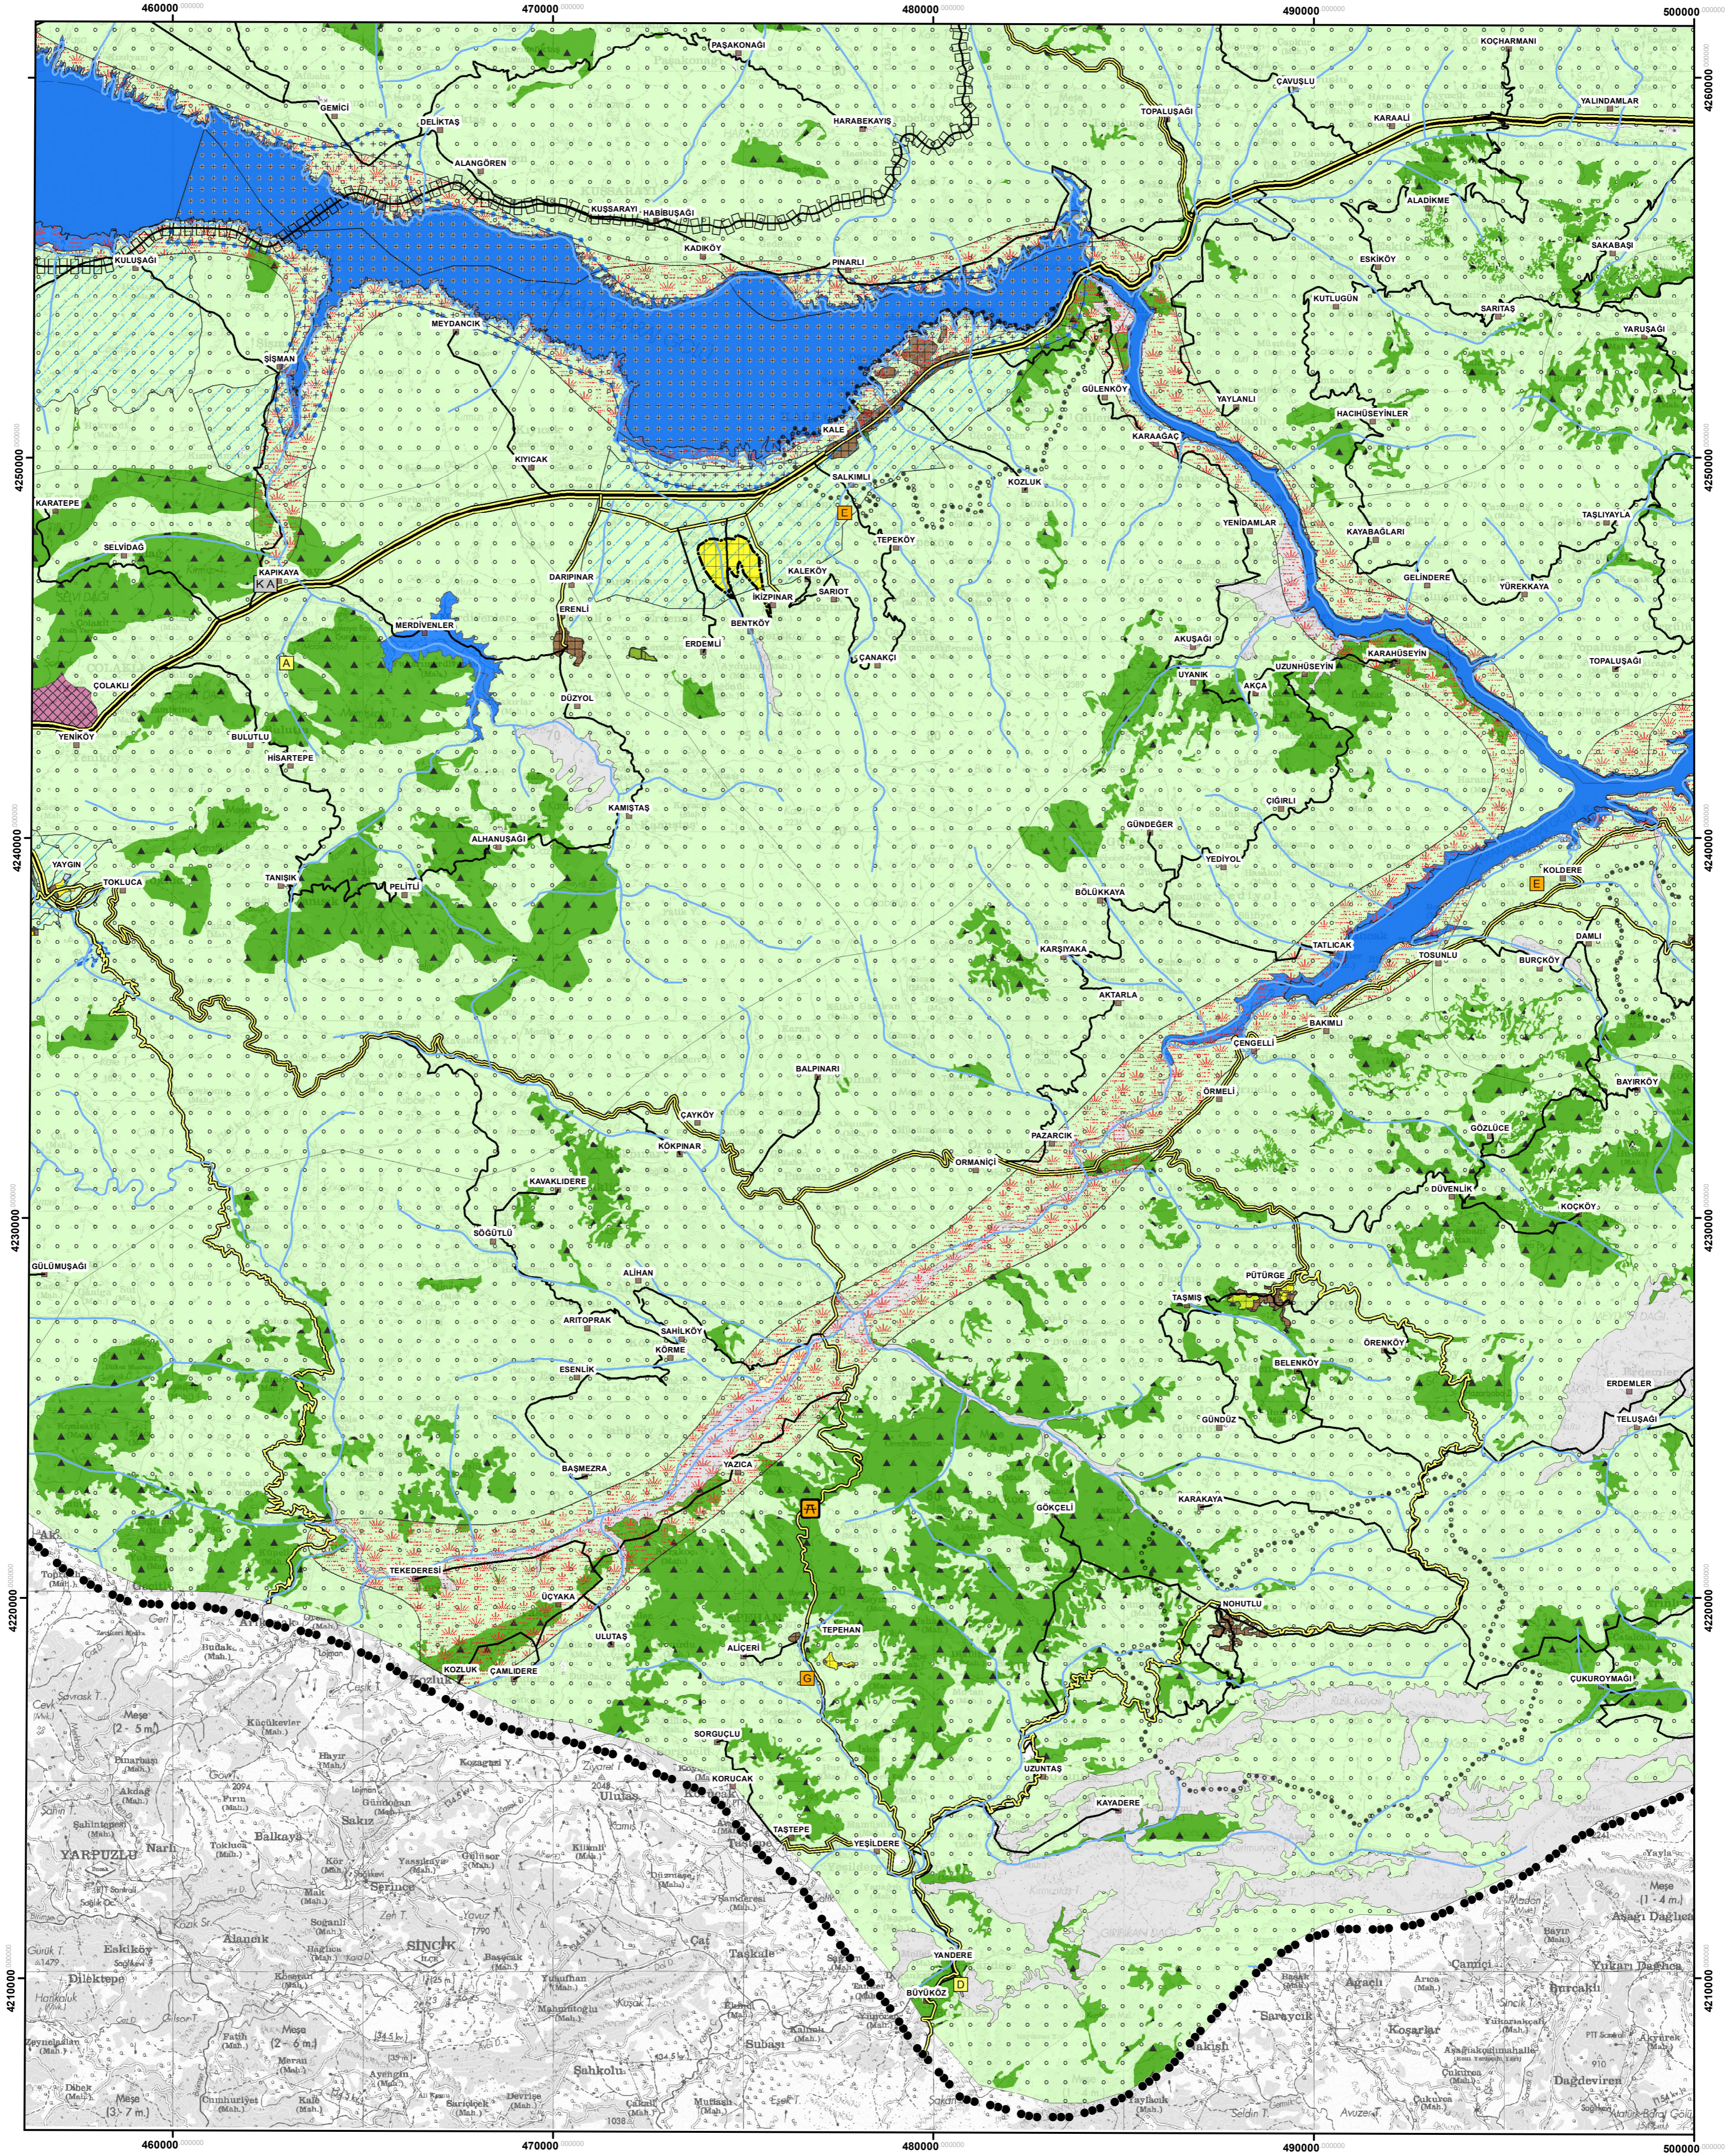

MALATYA-ELAZIĞ-BİNGÖL-TUNCELİ PLANLAMA BÖLGESİ 1/100.000 ÖLÇEKLİ ÇEVRE DÜZENİ PLANI

MALATYA L - 41

GÖSTERİM

PLAN DEĞİŞİKLİĞİ ONAMA SINIRI