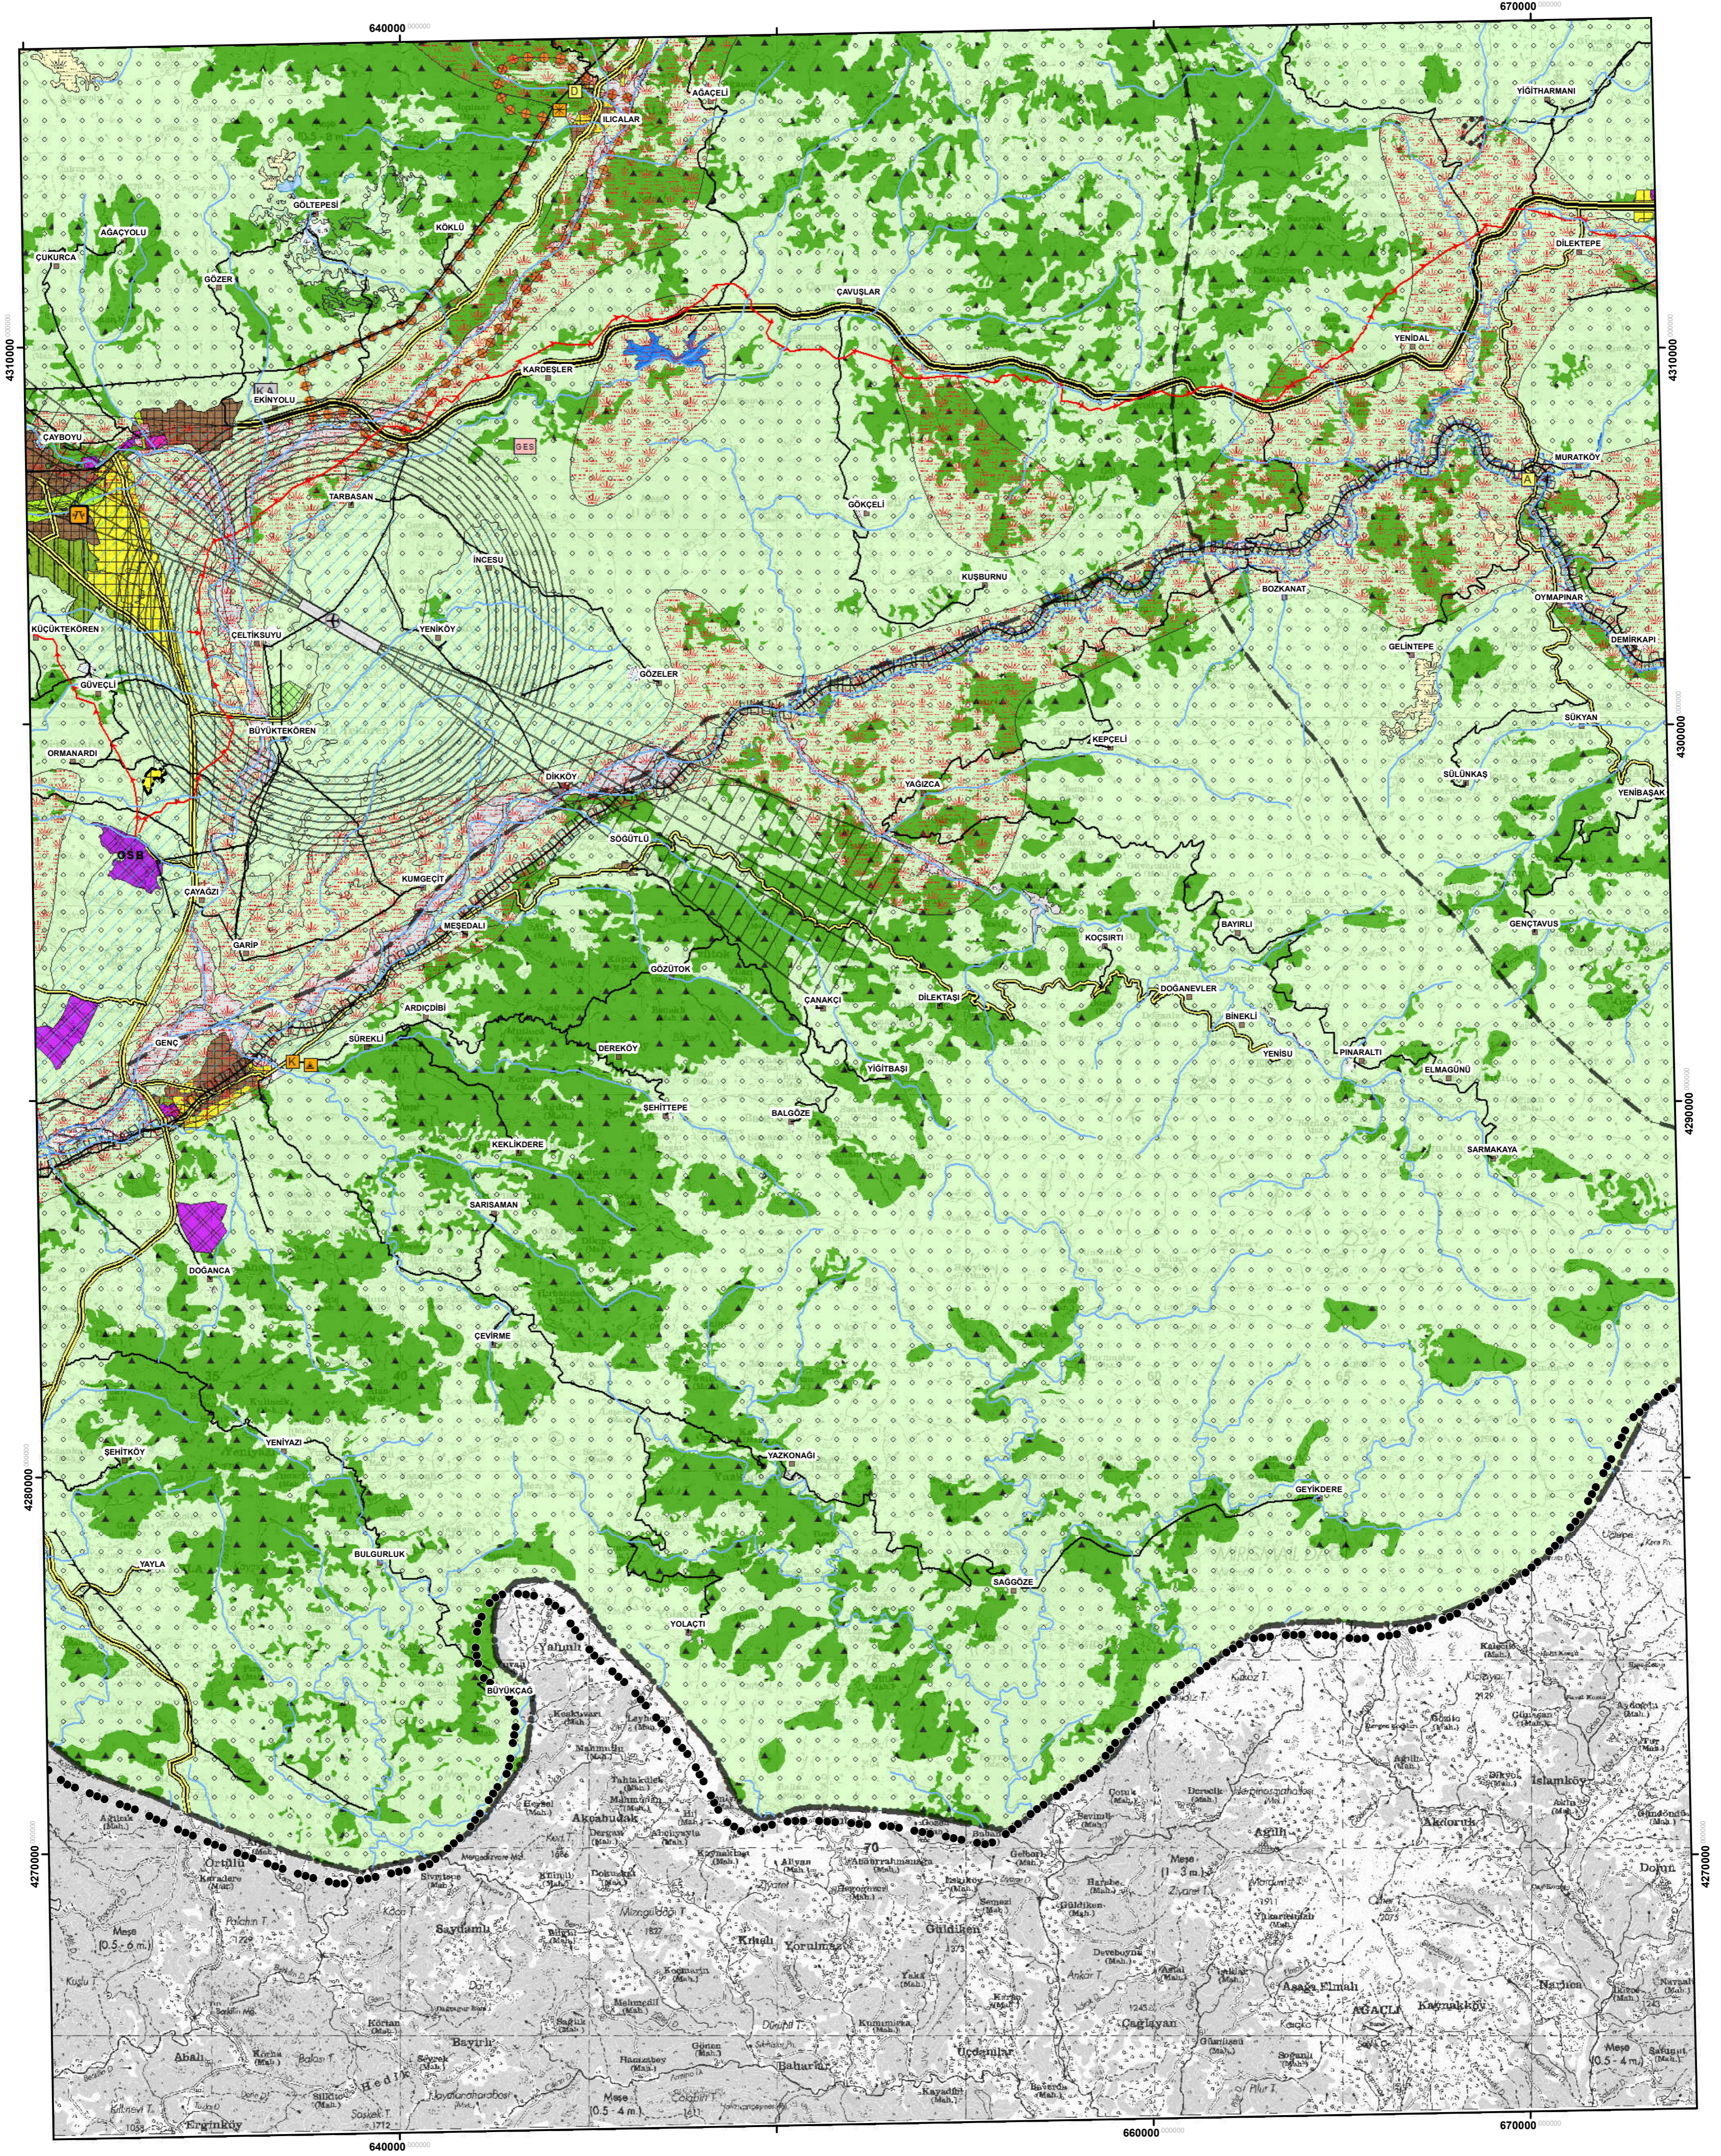

MALATYA-ELAZIĞ-BİNGÖL-TUNCELİ PLANLAMA BÖLGESİ 1/100.000 ÖLÇEKLİ ÇEVRE DÜZENİ PLANI

MUŞ
K45

GÖSTERİM

PLAN DEĞİŞİKLİĞİ ONAMA SINIRI