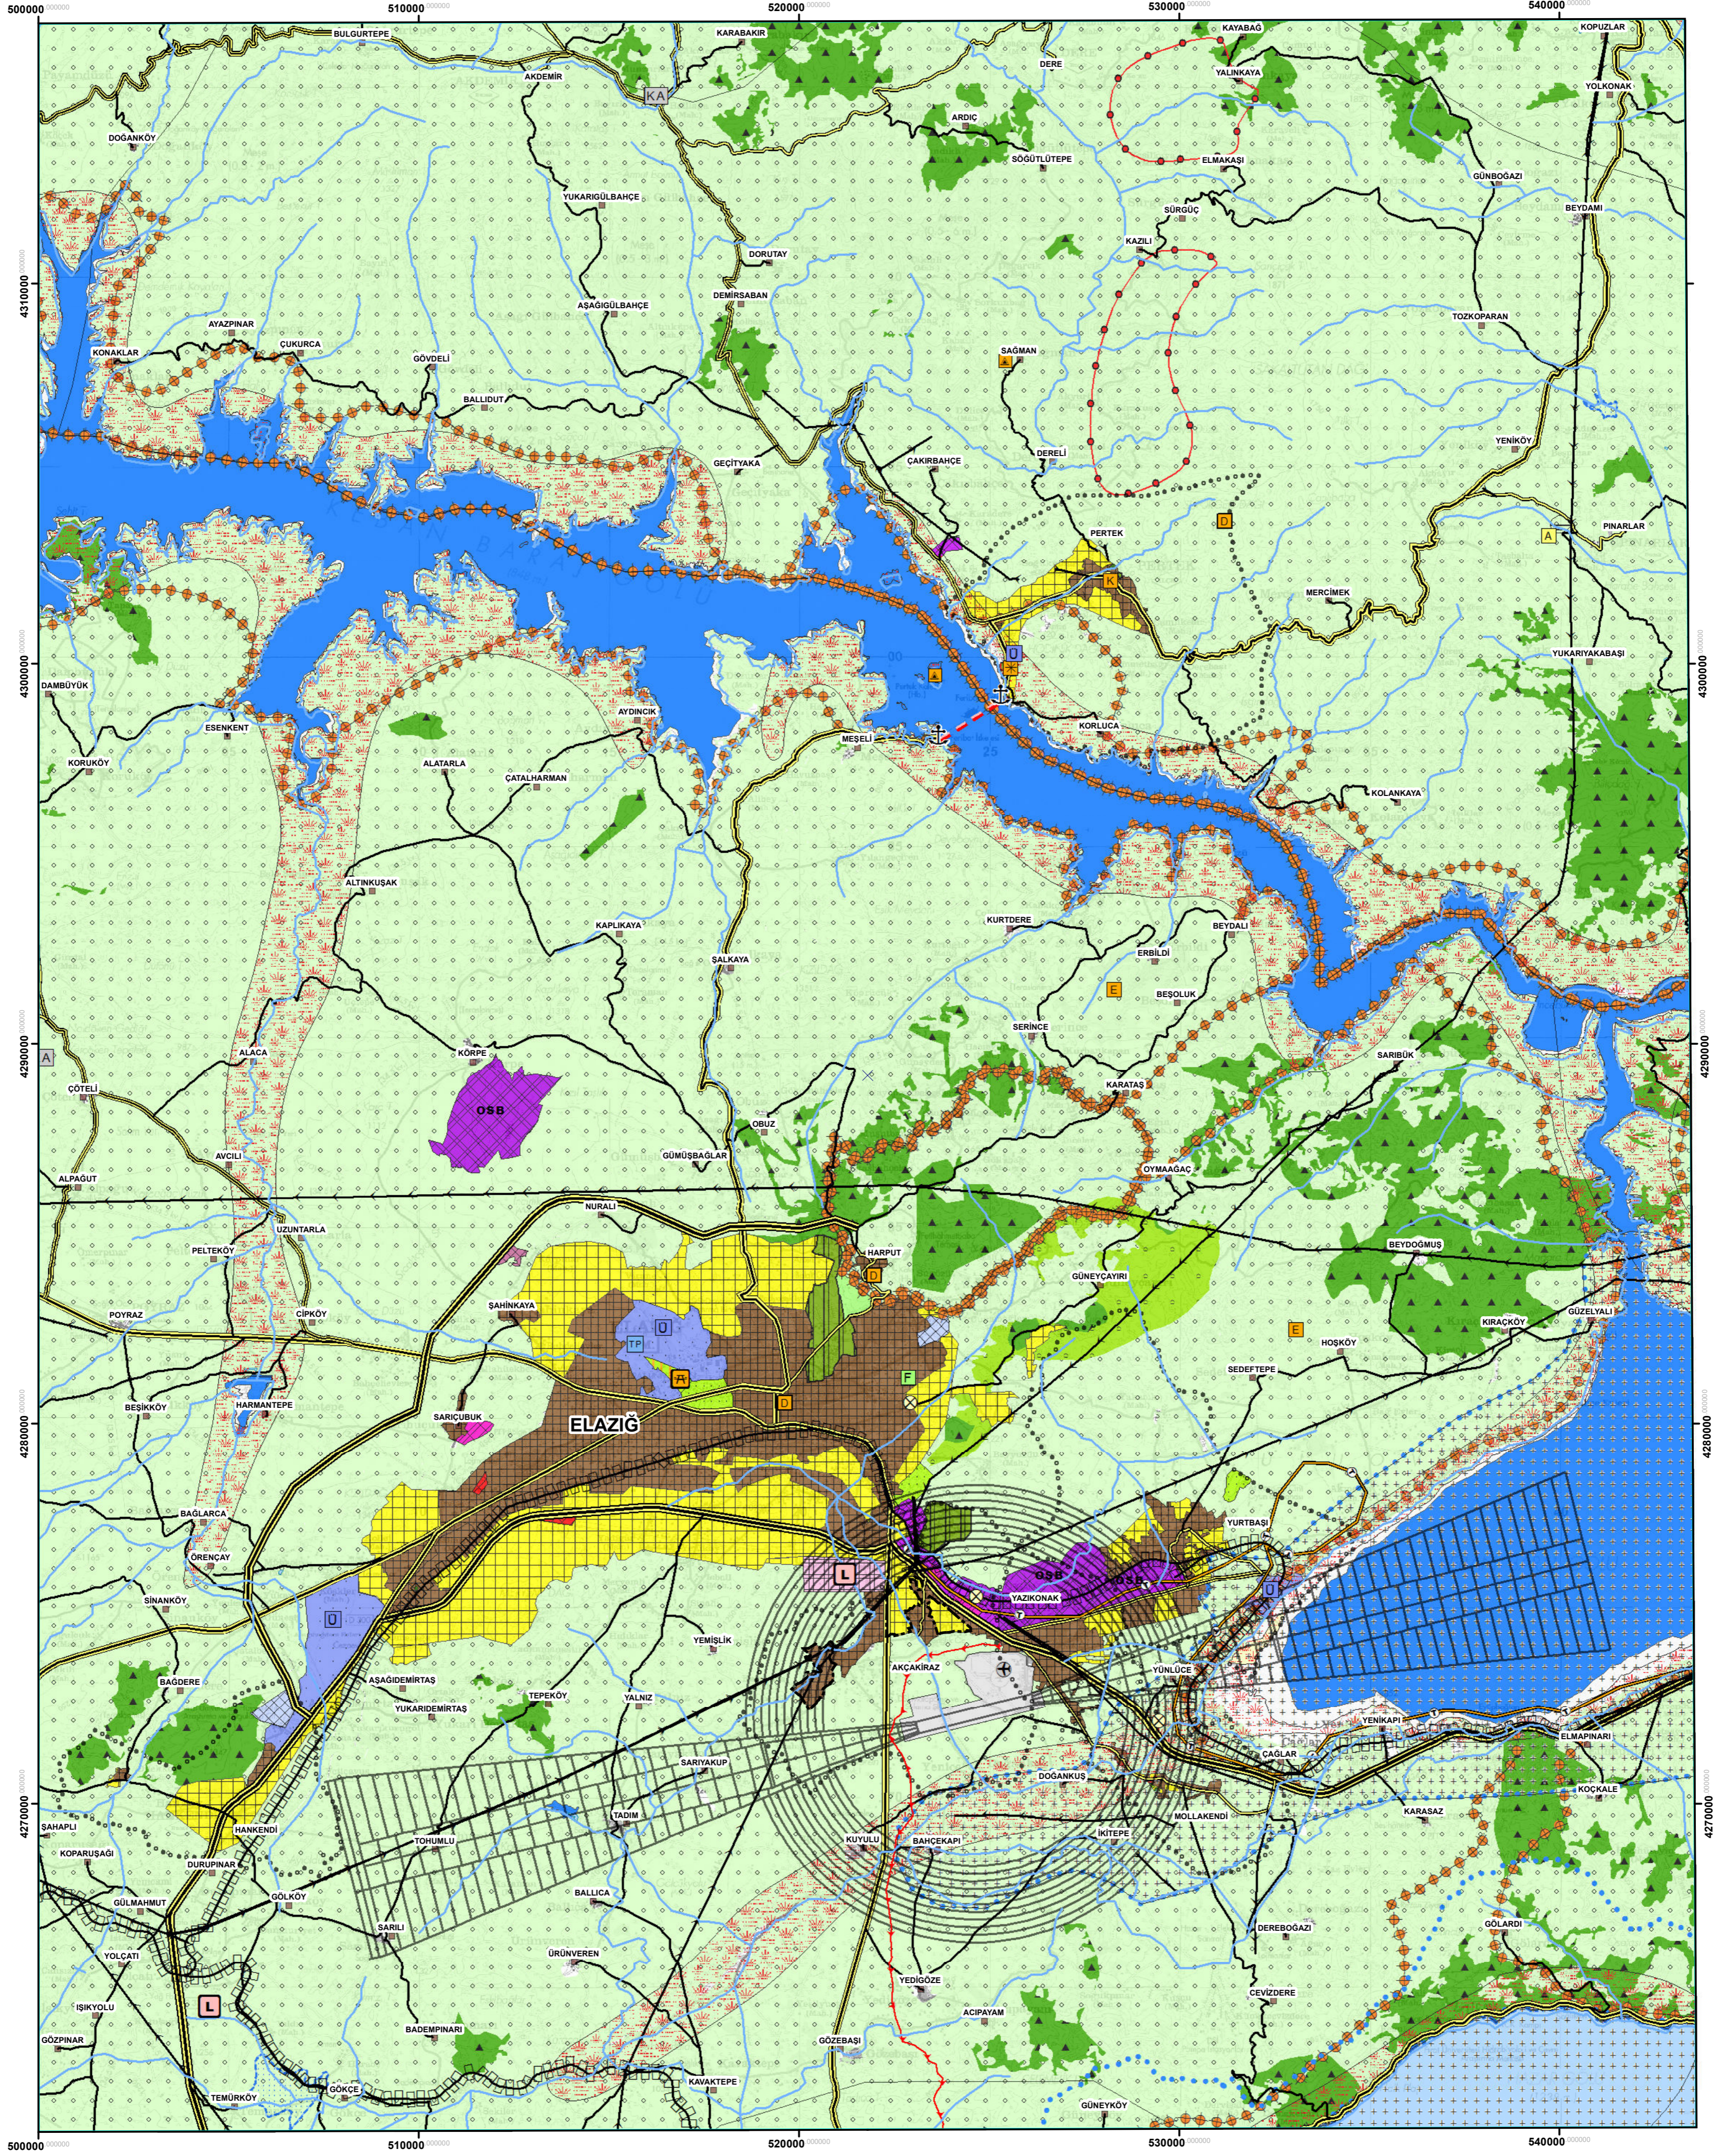

MALATYA-ELAZIĞ-BİNGÖL-TUNCELİ PLANLAMA BÖLGESİ 1/100.000 ÖLÇEKLİ ÇEVRE DÜZENİ PLANI

ELAZIĞ K-42

GÖSTERİM

PLAN DEĞİŞİKLİĞİ ONAMA SINIRI