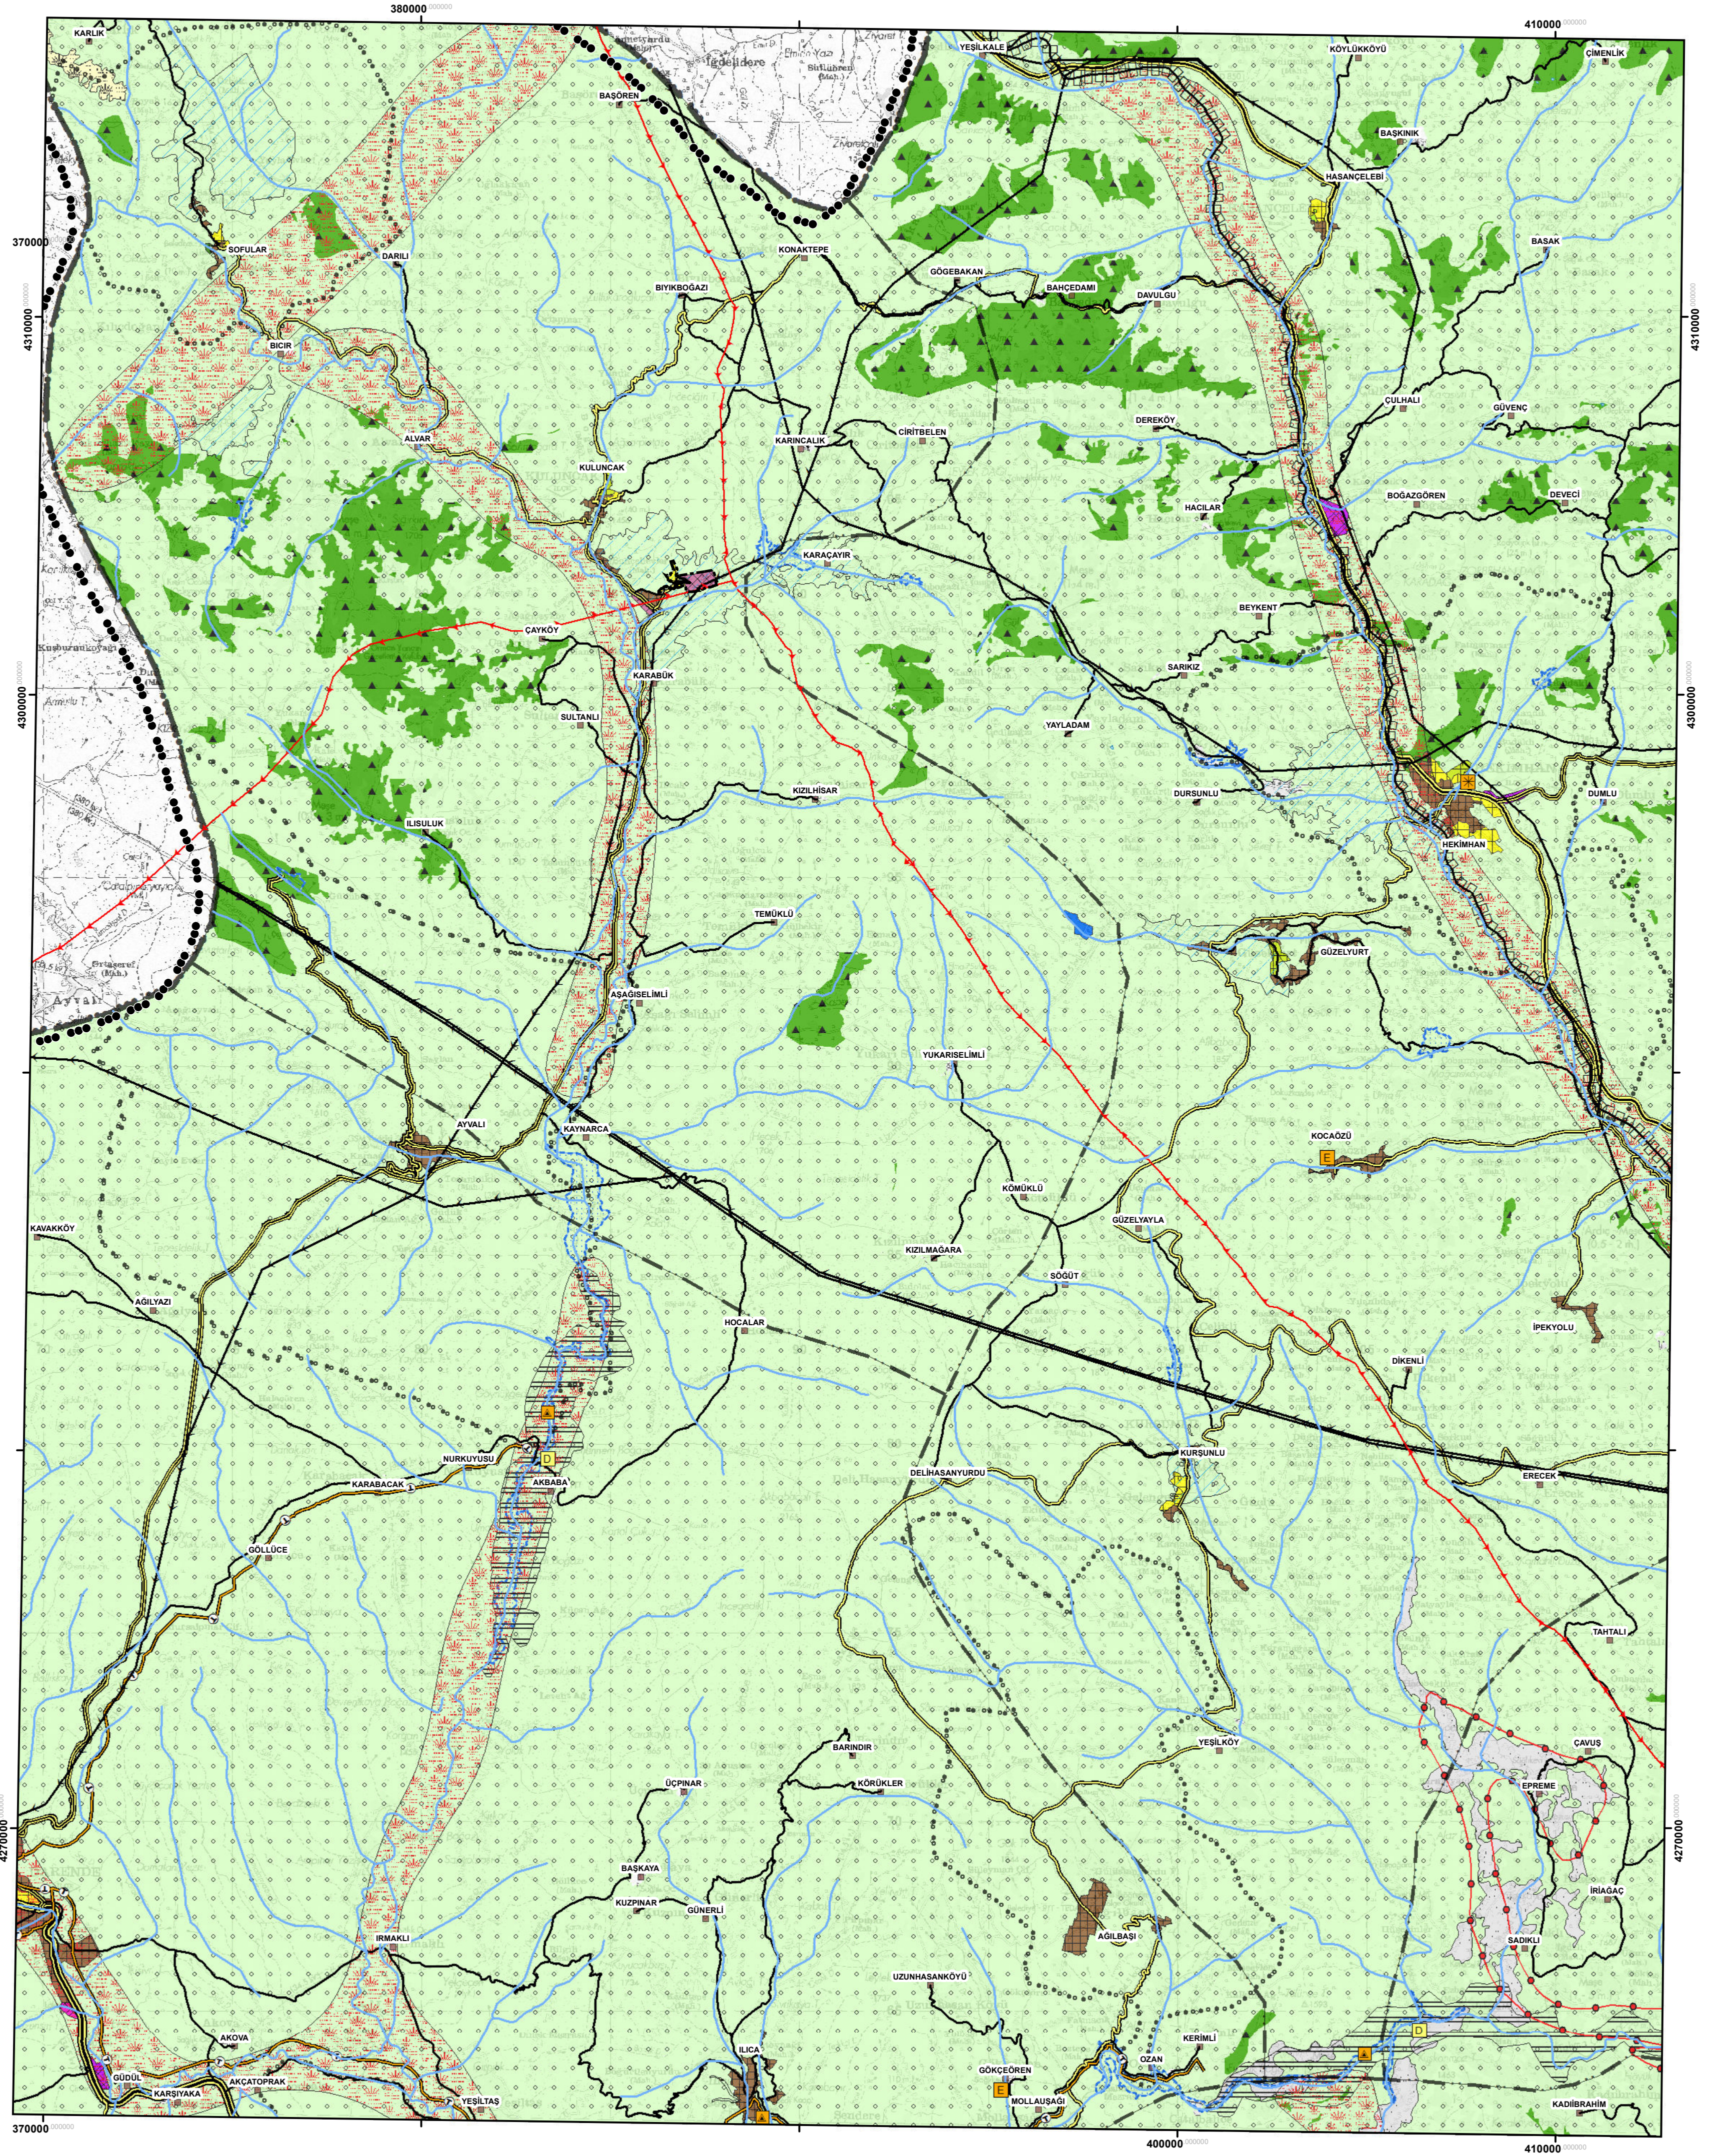

MALATYA-ELAZIĞ-BİNGÖL-TUNCELİ PLANLAMA BÖLGESİ 1/100.000 ÖLÇEKLİ ÇEVRE DÜZENİ PLANI

MALATYA K39

GÖSTERİM

PLAN DEĞİŞİKLİĞİ ONAMA SINIRI